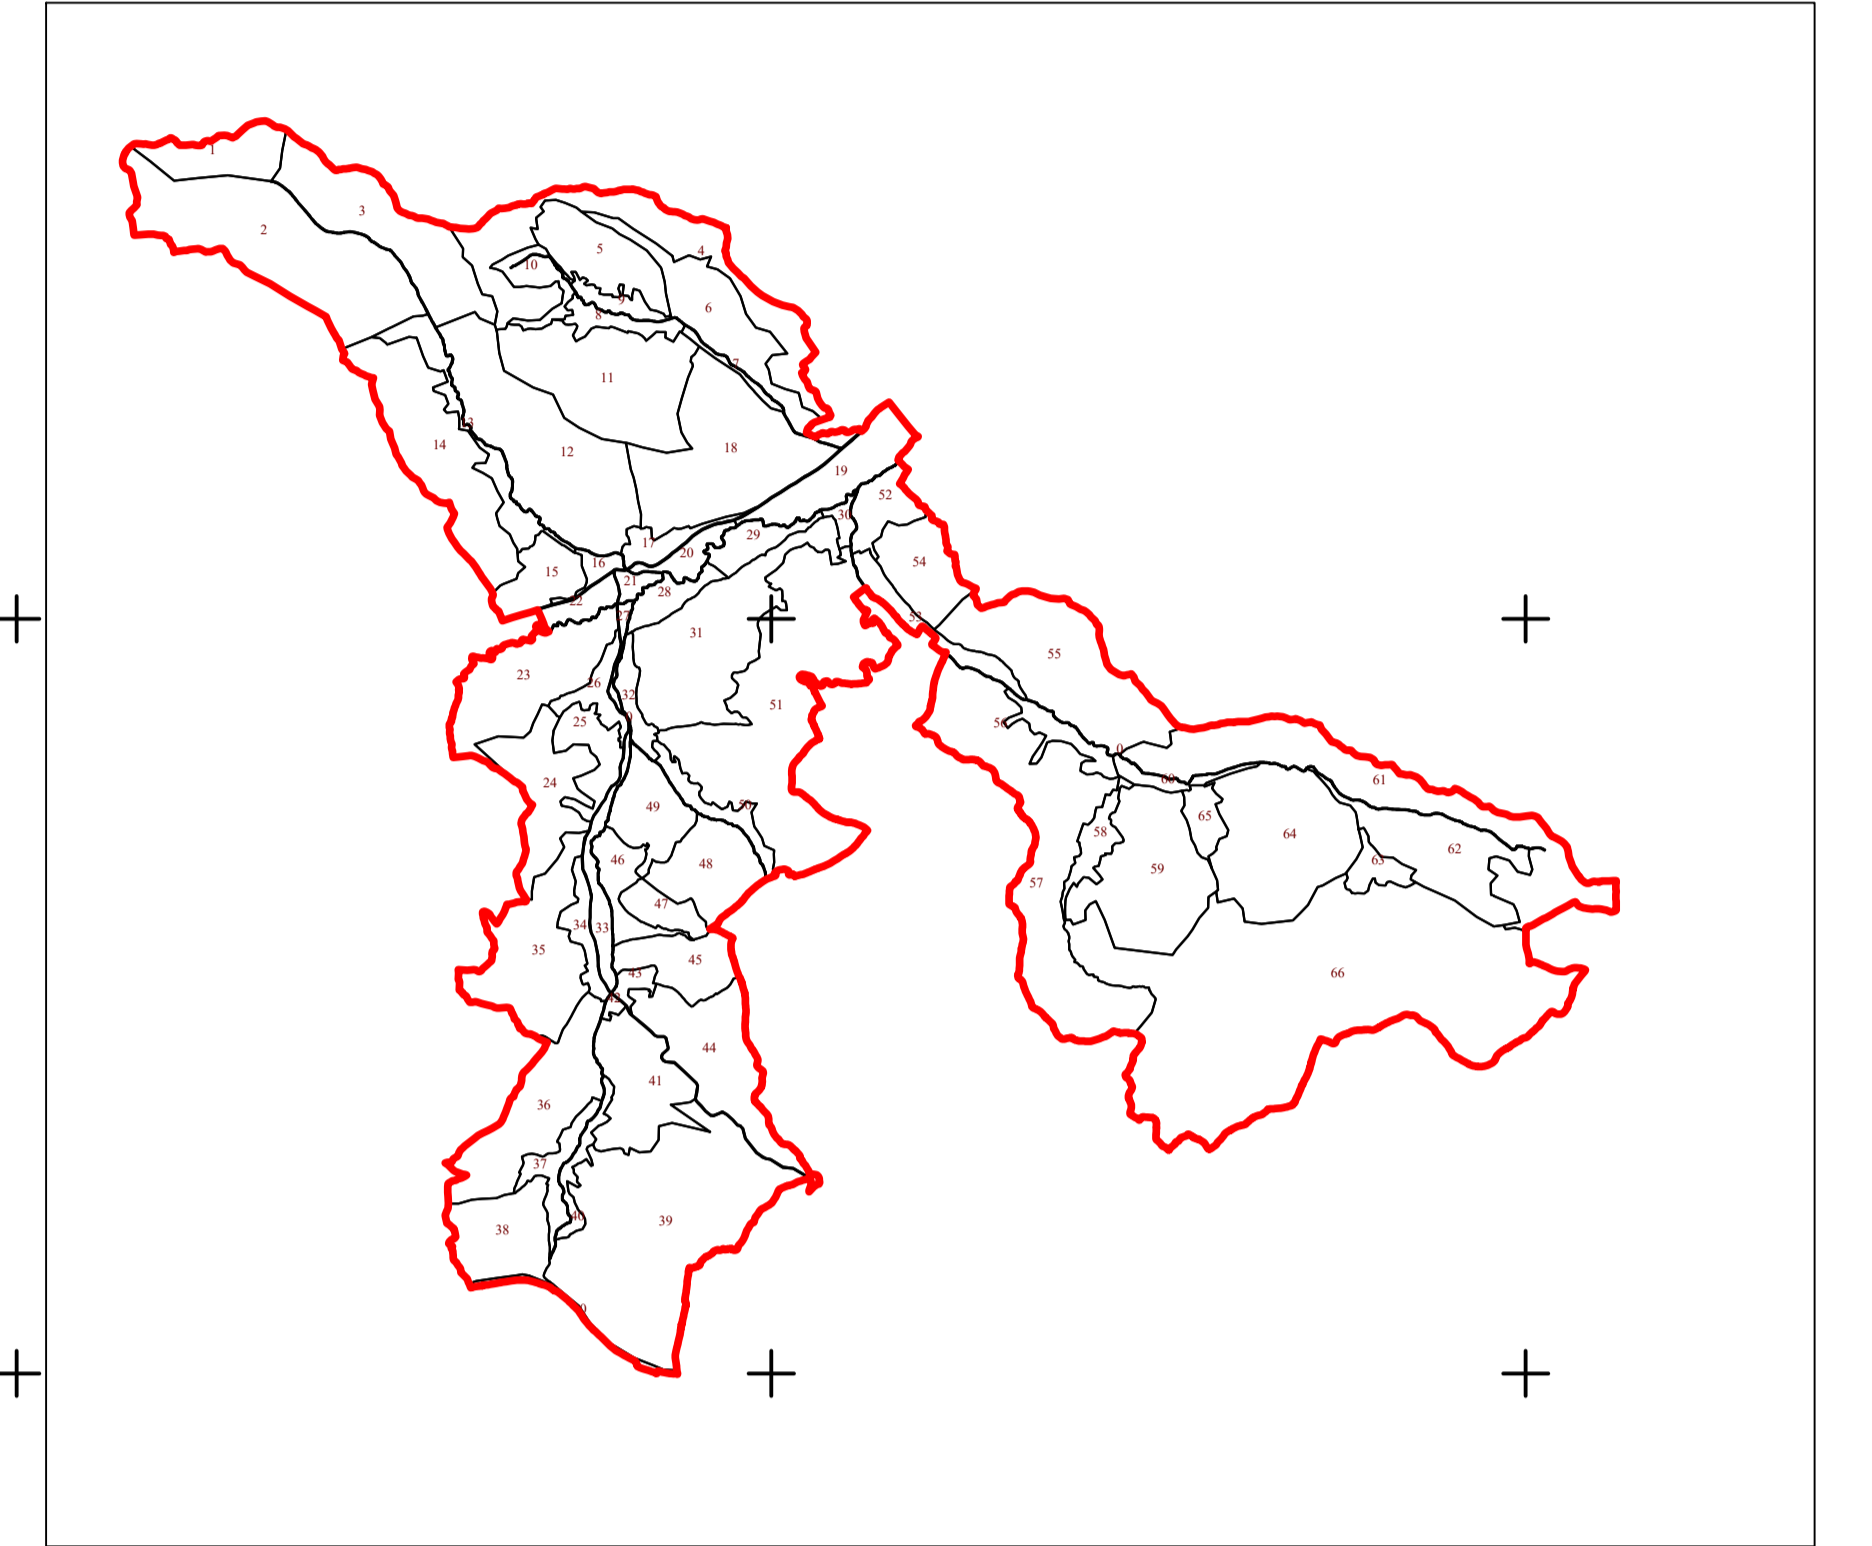

PLAN CADASTRAL
UAT CUZĂPLAC, JUDEȚUL SĂLAJ, Sector 14, planșa 49
Scara - 1:1000,
sistem de proiecție STEREO 70
Copie spre publicare

Schita cu dispunerea sectoarelor cadastrale

Legendă	
Limite	+
Limită UAT	CUZĂPLAC
Limită sector	14
Limită imobil	—
Identificator imobil	1812
Limită intravilan	—
Construcții	□
Număr administrativ	

S.C. Topo Cad Ureche S.R.L.
Scara: 1:1000 Date: Octombrie, 2022