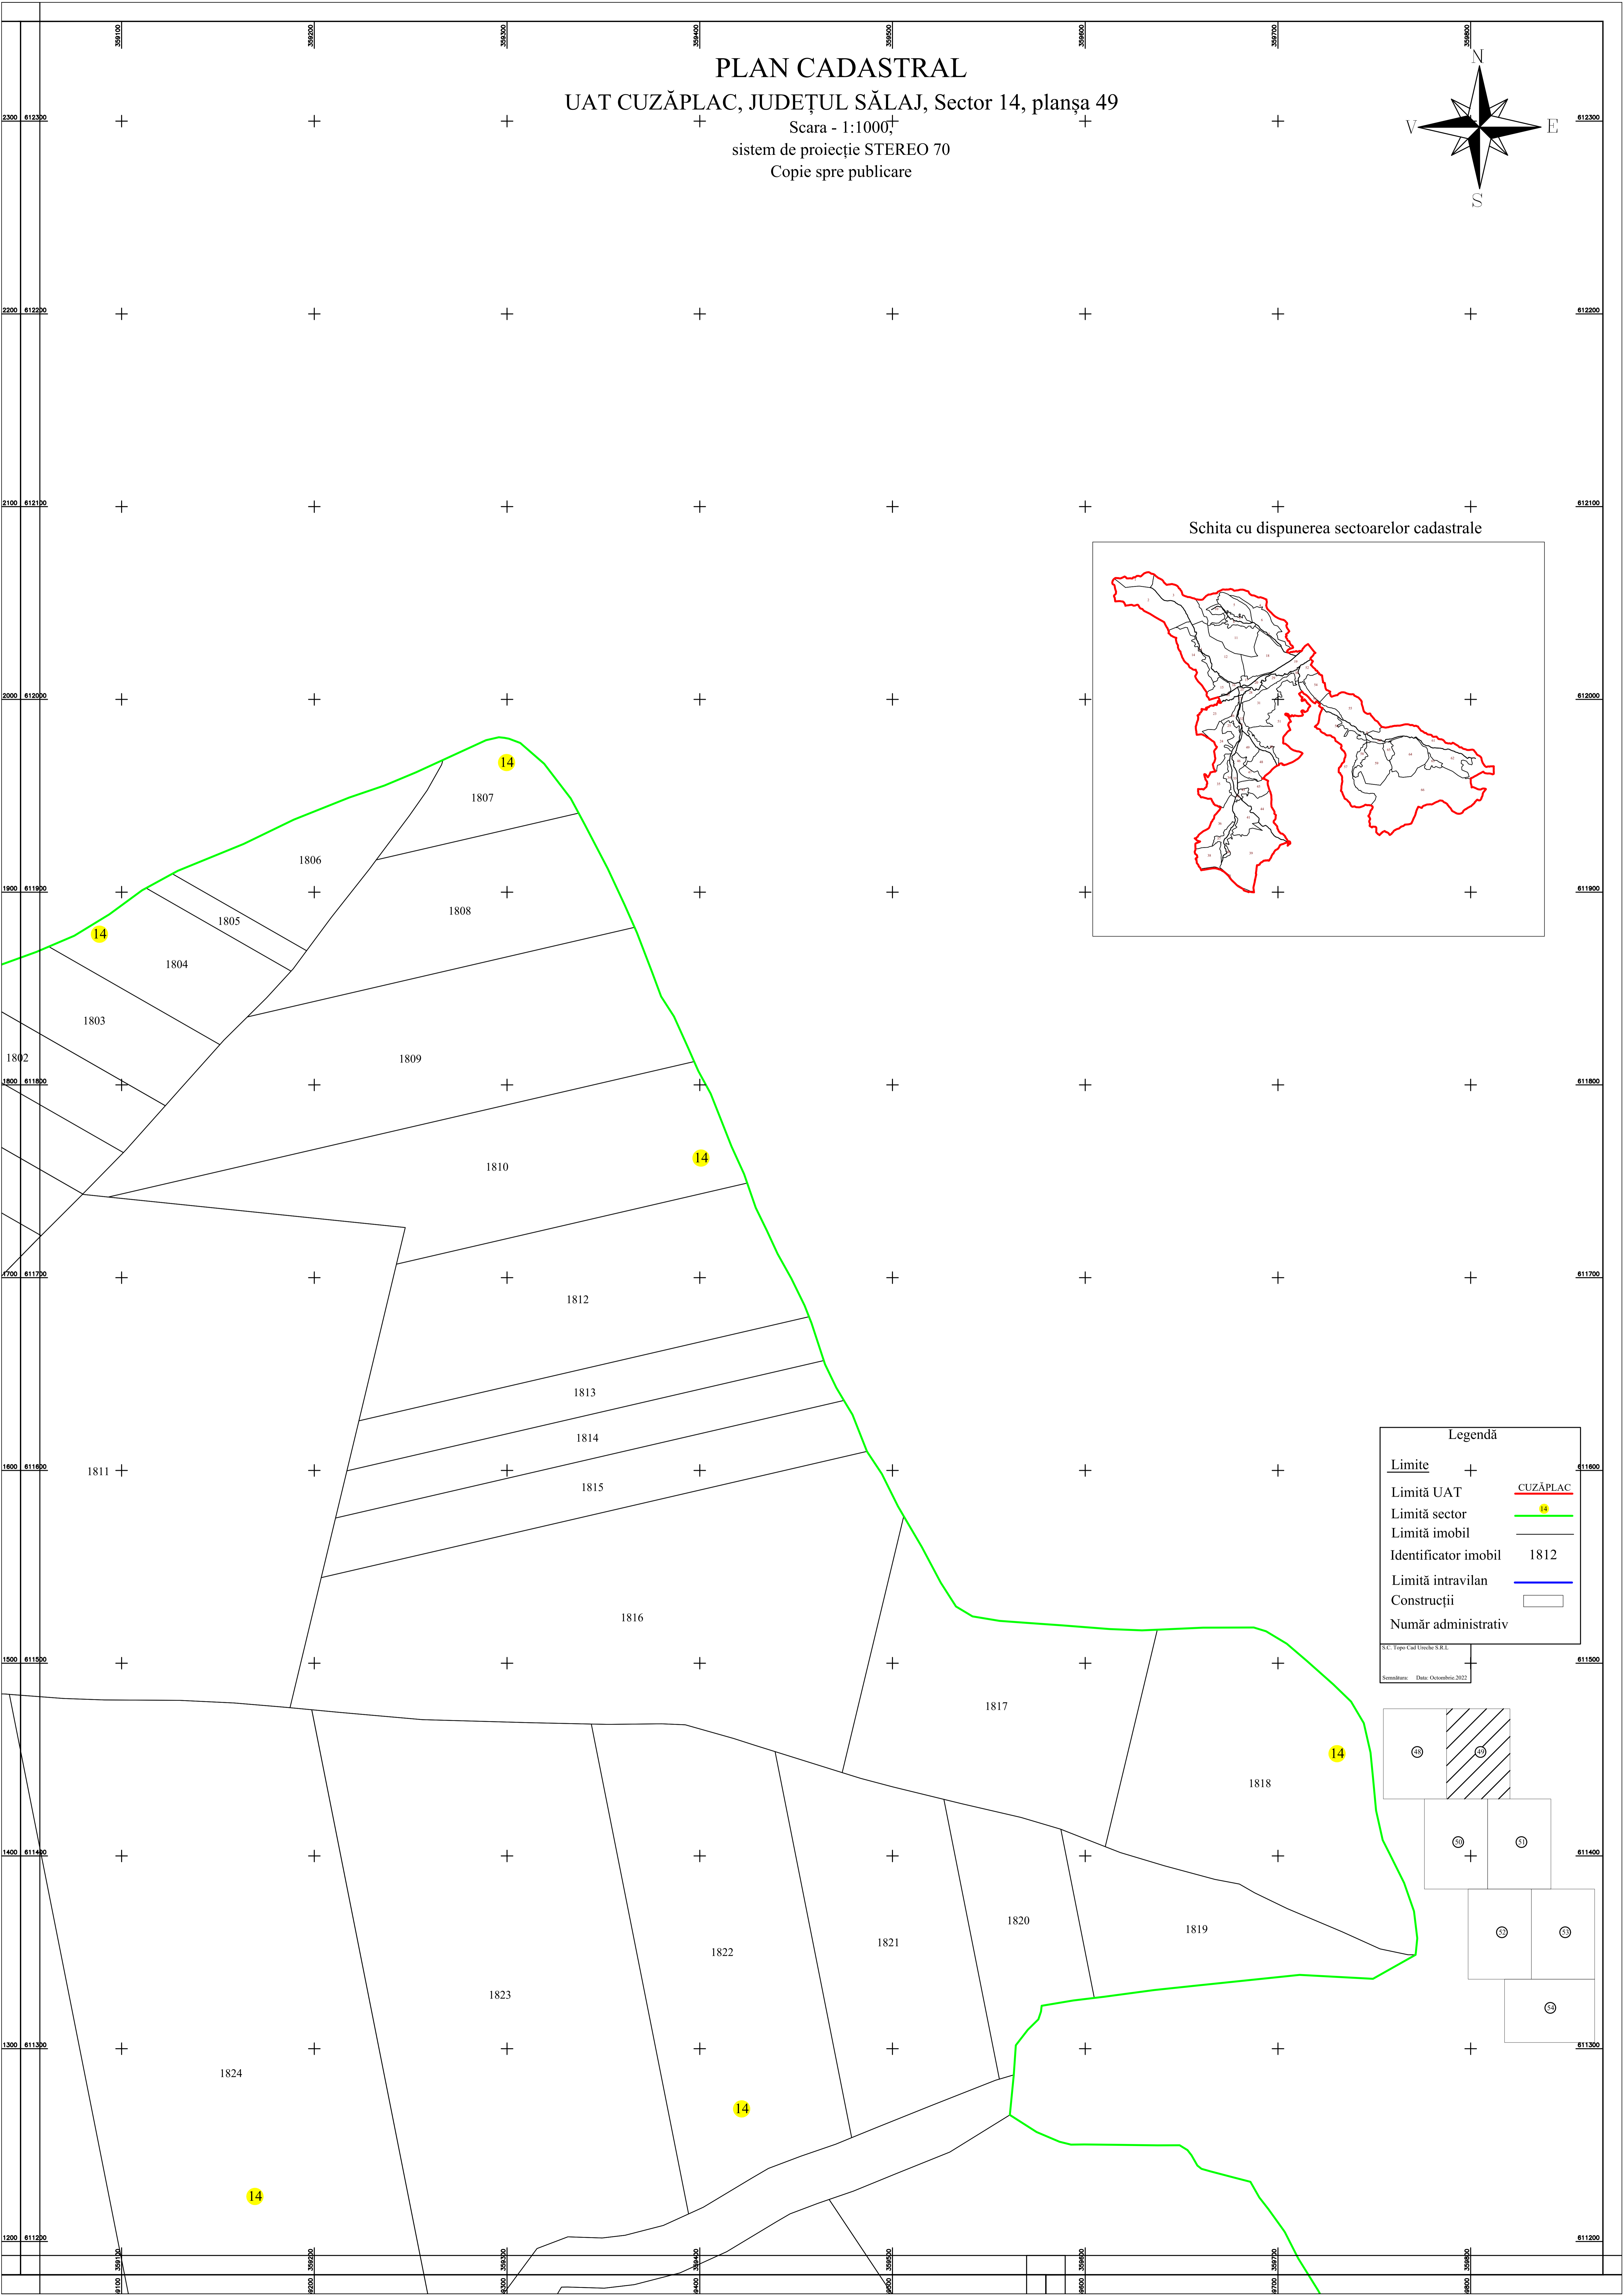

PLAN CADASTRAL
UAT CUZĂPLAC, JUDEȚUL SĂLAJ, Sector 14, planșa 49
Scara - 1:1000,
sistem de proiecție STEREO 70
Copie spre publicare

Schita cu dispunerea sectoarelor cadastrale

Legendă	
Limite	+
Limită UAT	CUZĂPLAC
Limită sector	14
Limită imobil	—
Identificator imobil	1812
Limită intravilan	—
Construcții	□
Număr administrativ	

S.C. Topo Cad Ureche S.R.L.
Scara: 1:1000 Date: Octombrie, 2022