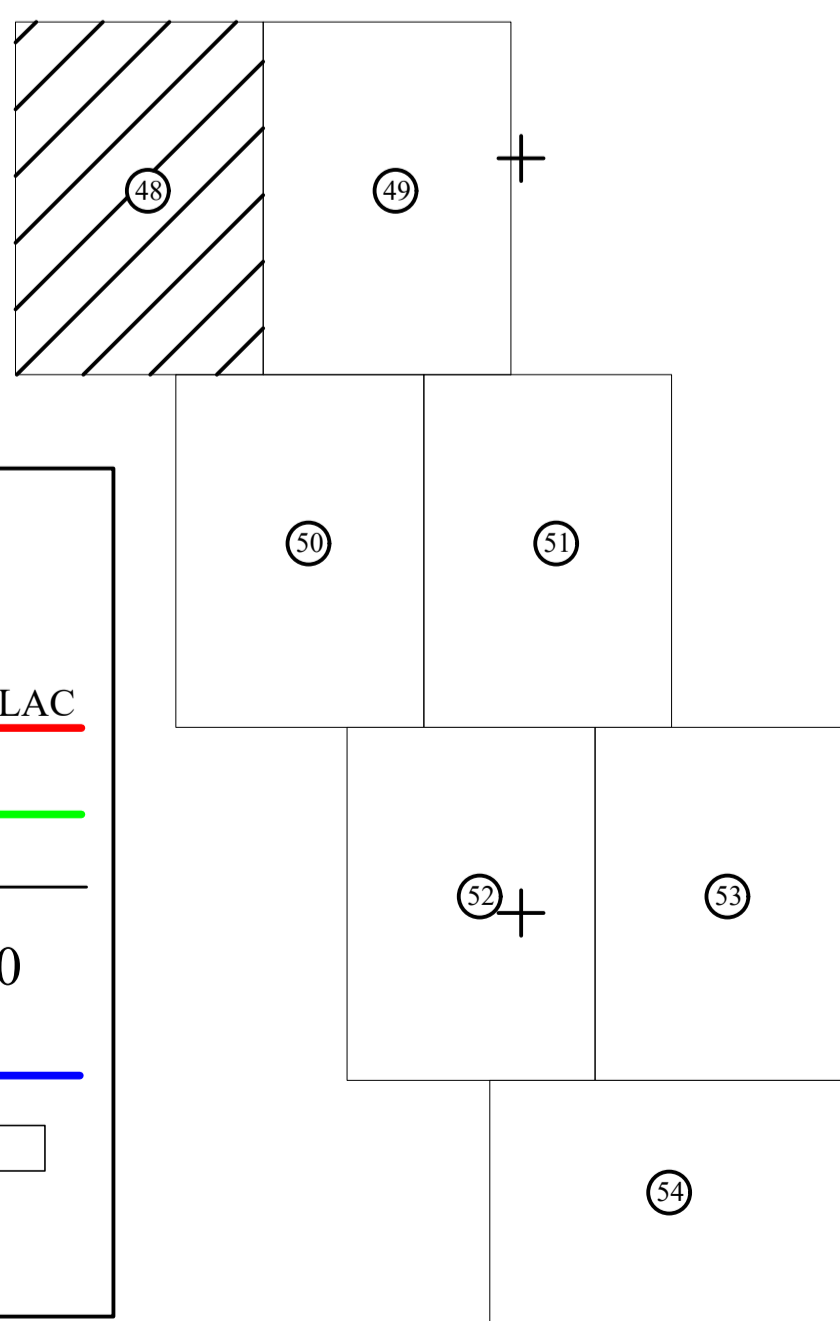

PLAN CADASTRAL  
UAT CUZĂPLAC, JUDEȚUL SĂLAJ, Sector 14, planșa 48  
+Scara - 1:1000,  
sistem de proiecție STEREO 70  
Copie spre publicare

Schita cu dispunerea sectoarelor cadastrale

Legendă

Limite	
Limită UAT	CUZĂPLAC
Limită sector	14
Limită imobil	+
Identificator imobil	1790
Limită intravilan	—
Construcții	□
Număr administrativ	Ⓢ