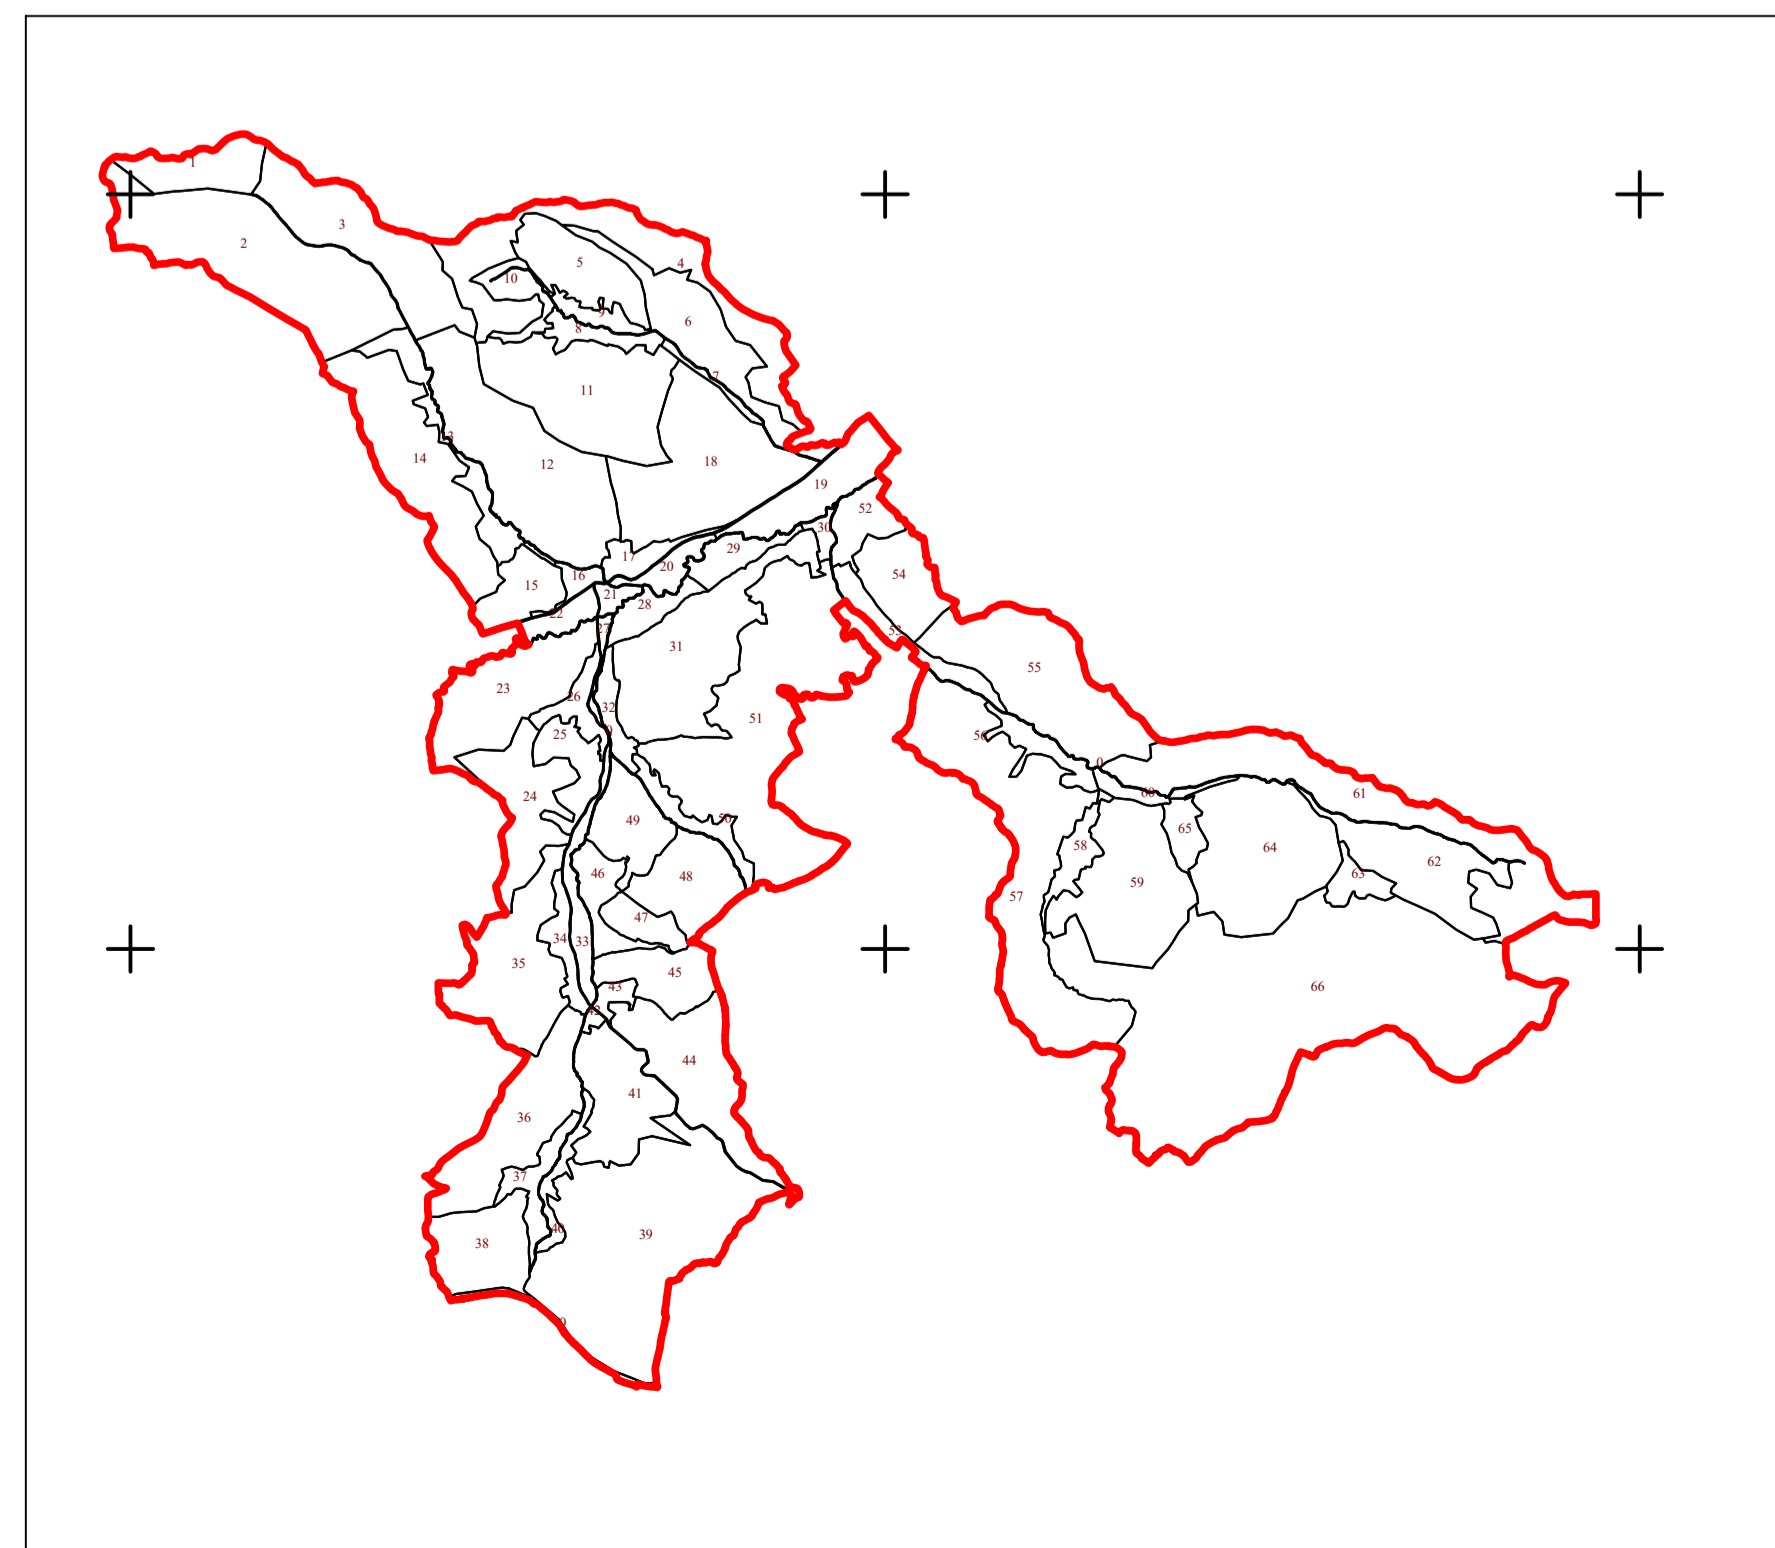

PLAN CADASTRAL  
UAT CUZĂPLAC, JUDEȚUL SĂLAJ, Sector 14, planșa 48  
+Scara - 1:1000,  
sistem de proiecție STEREO 70  
Copie spre publicare

Schita cu dispunerea sectoarelor cadastrale

Legendă

Limite	
Limită UAT	CUZĂPLAC
Limită sector	14
Limită imobil	+
Identificator imobil	1790
Limită intravilan	—
Construcții	□
Număr administrativ	Ⓢ