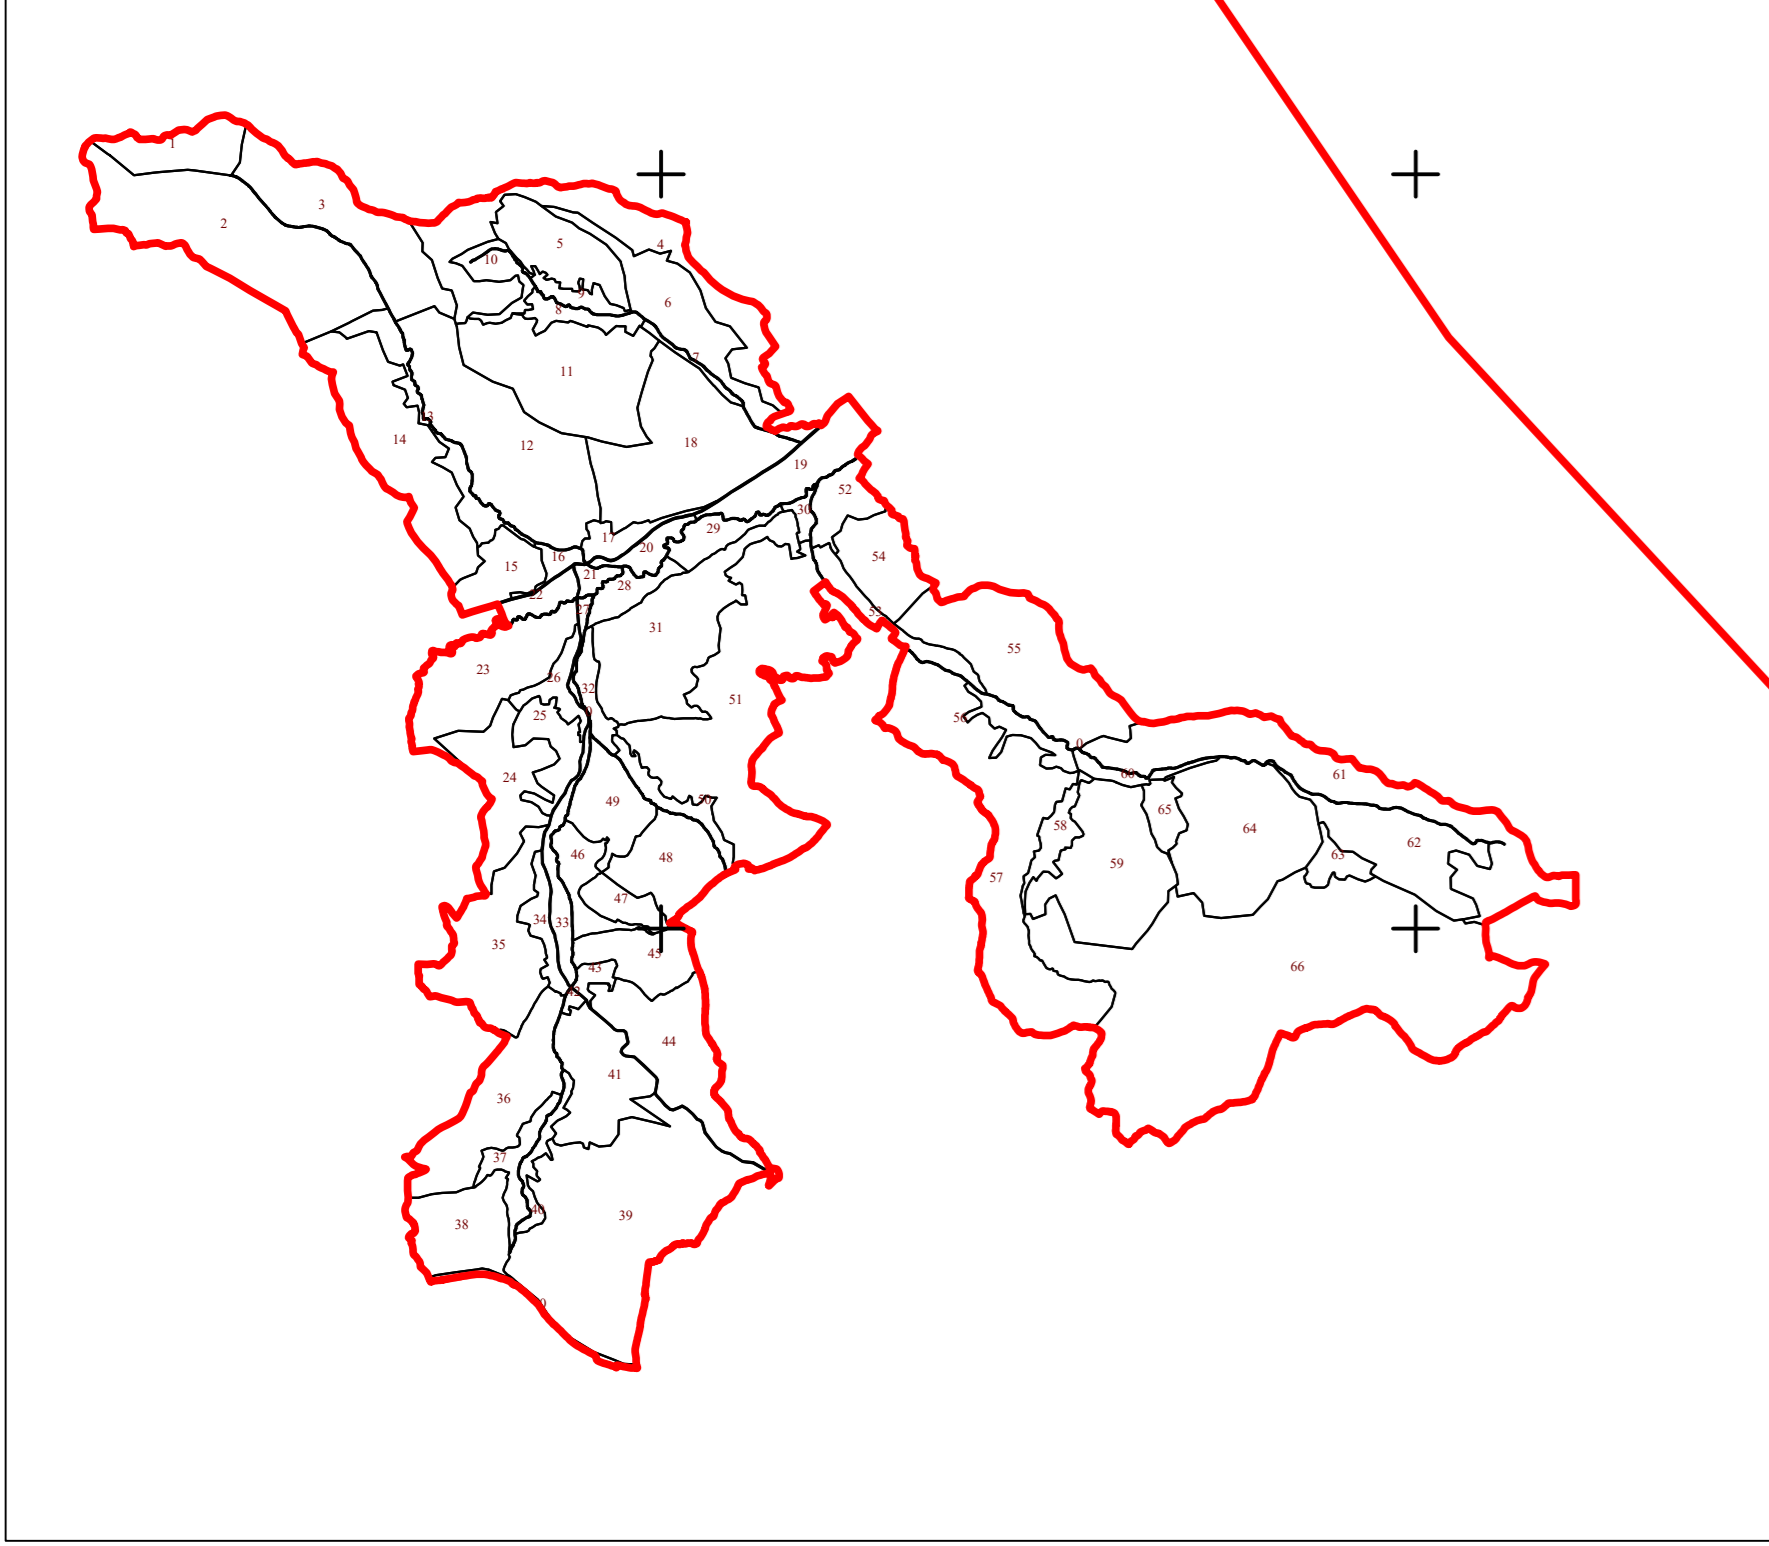

PLAN CADASTRAL
UAT CUZĂPLAC, JUDEȚUL SĂLAJ, Sector 13, planșa 79
Scara - 1:1000,
sistem de proiecție STEREO 70
Copie spre publicare

Schita cu dispunerea sectoarelor cadastrale