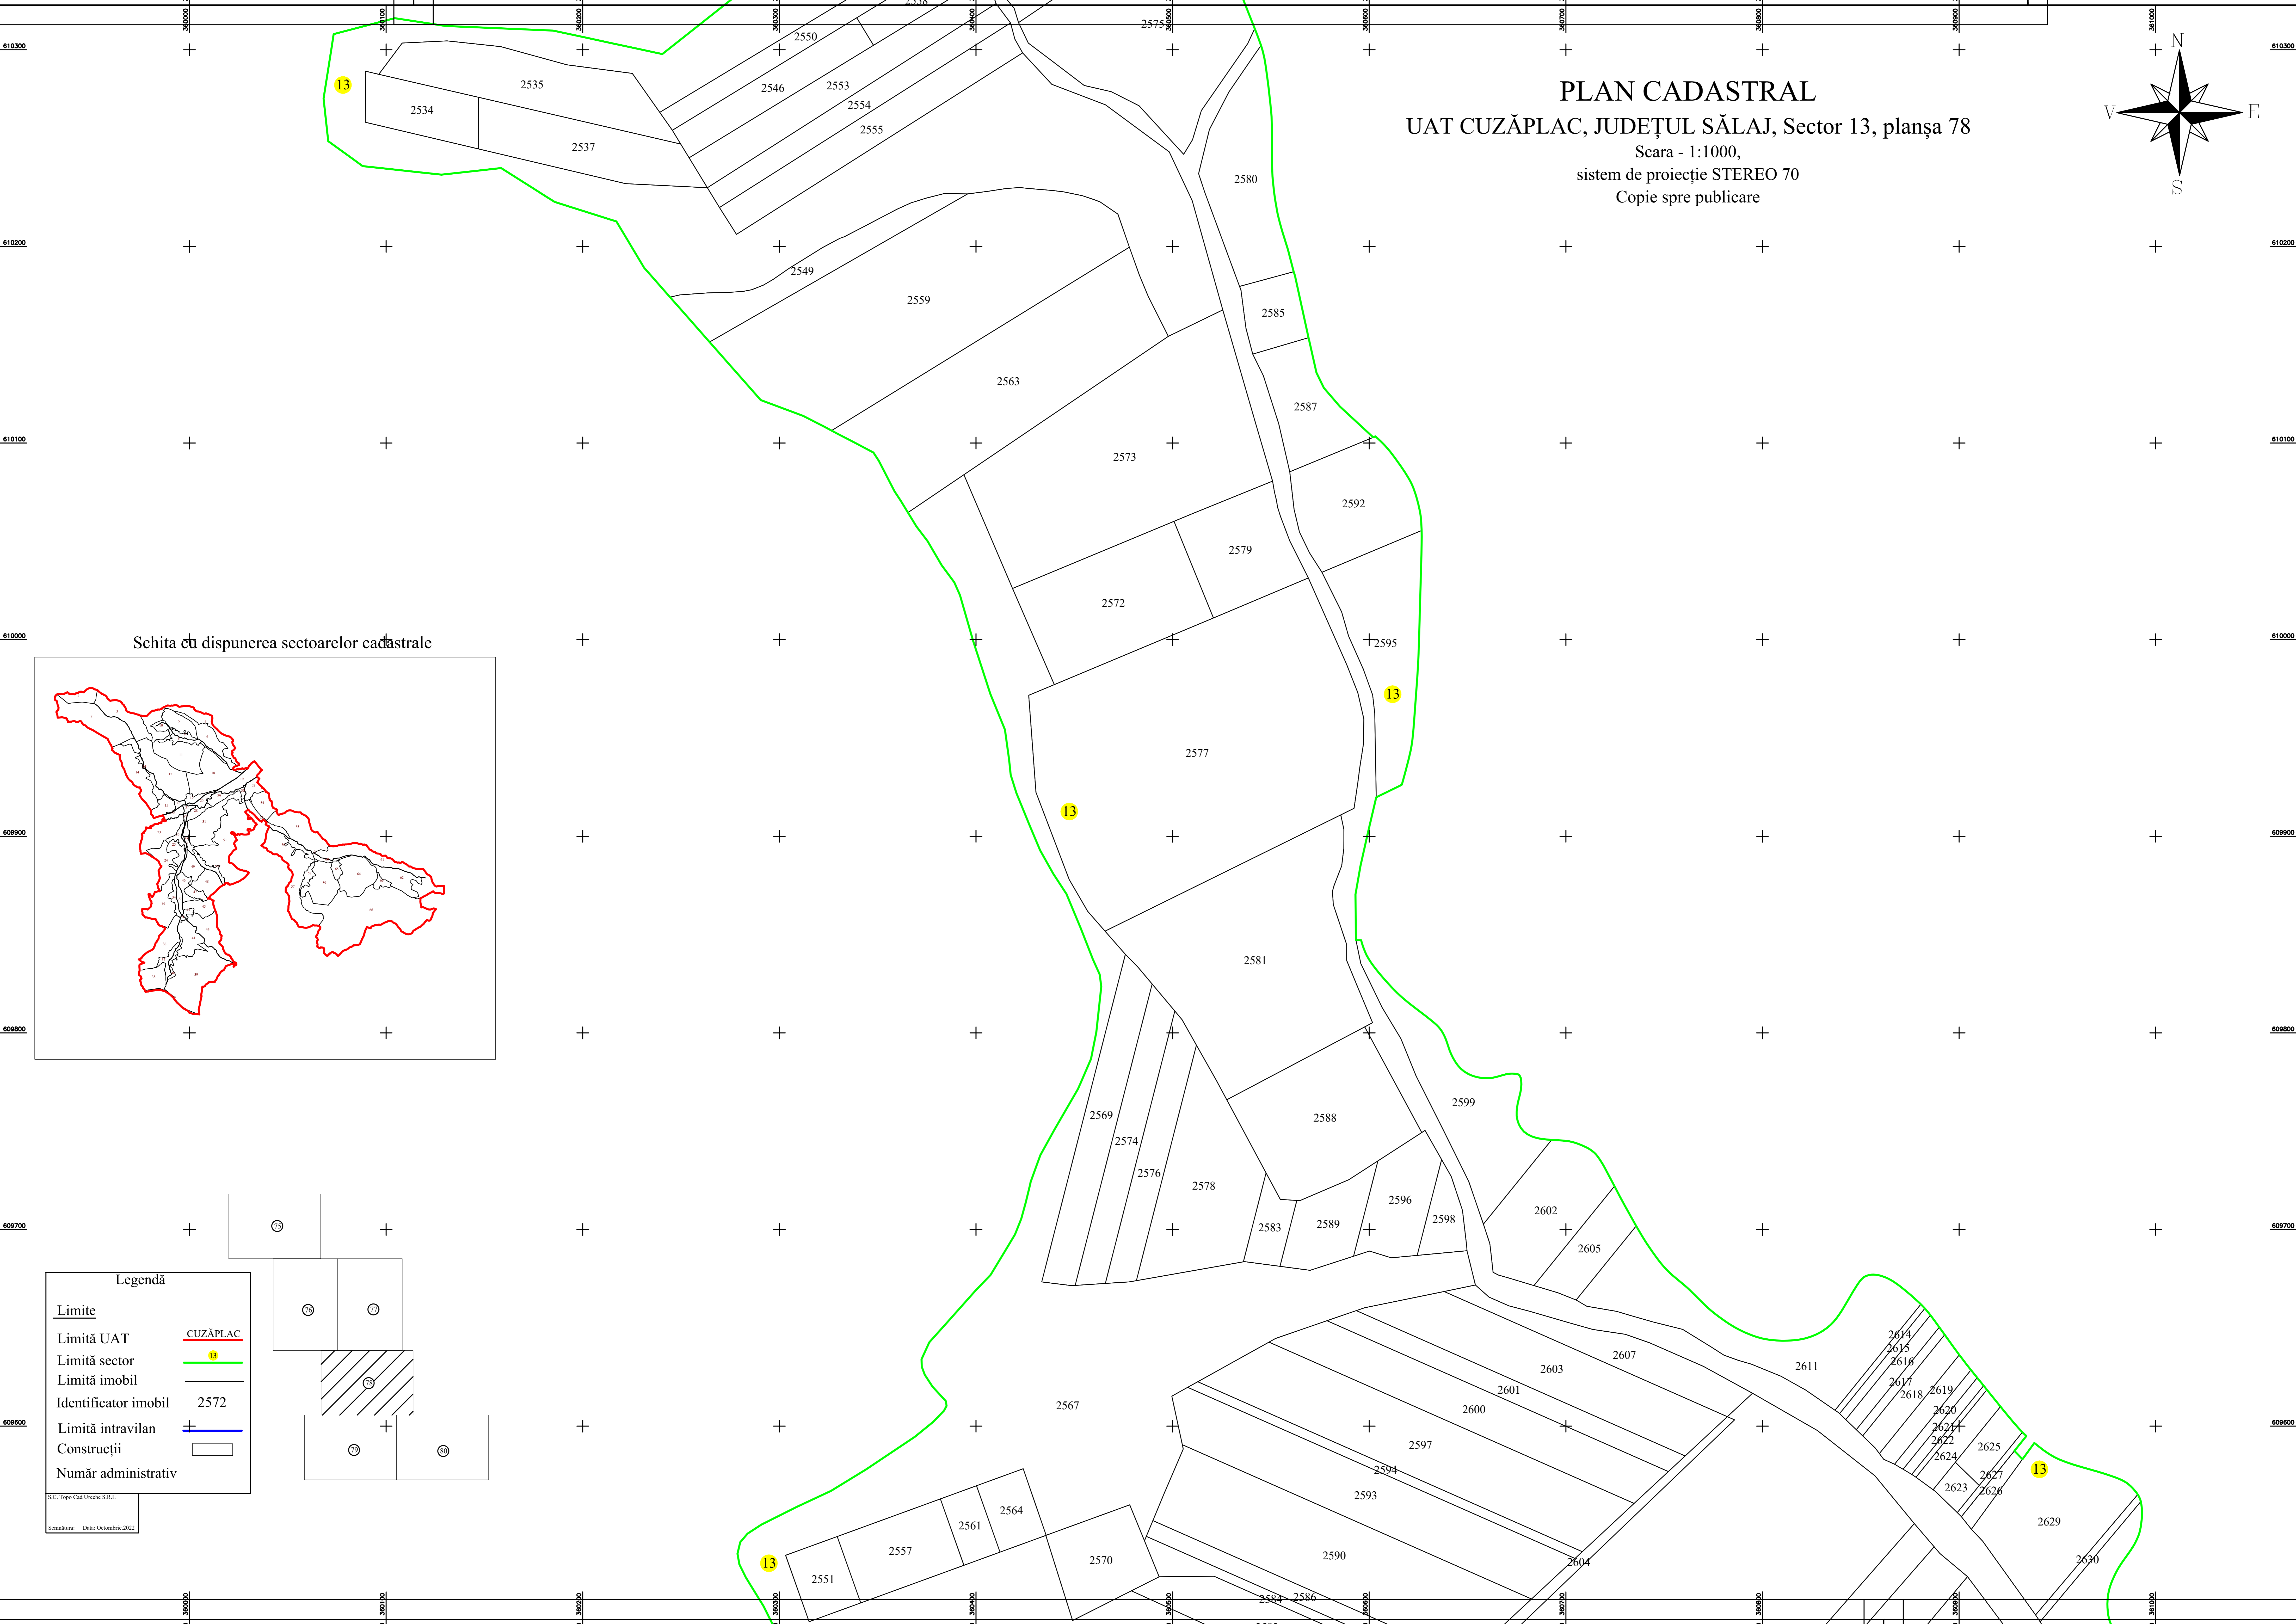

PLAN CADASTRAL
UAT CUZĂPLAC, JUDEȚUL SĂLAJ, Sector 13, planșa 78
Scara - 1:1000,
sistem de proiecție STEREO 70
Copie spre publicare