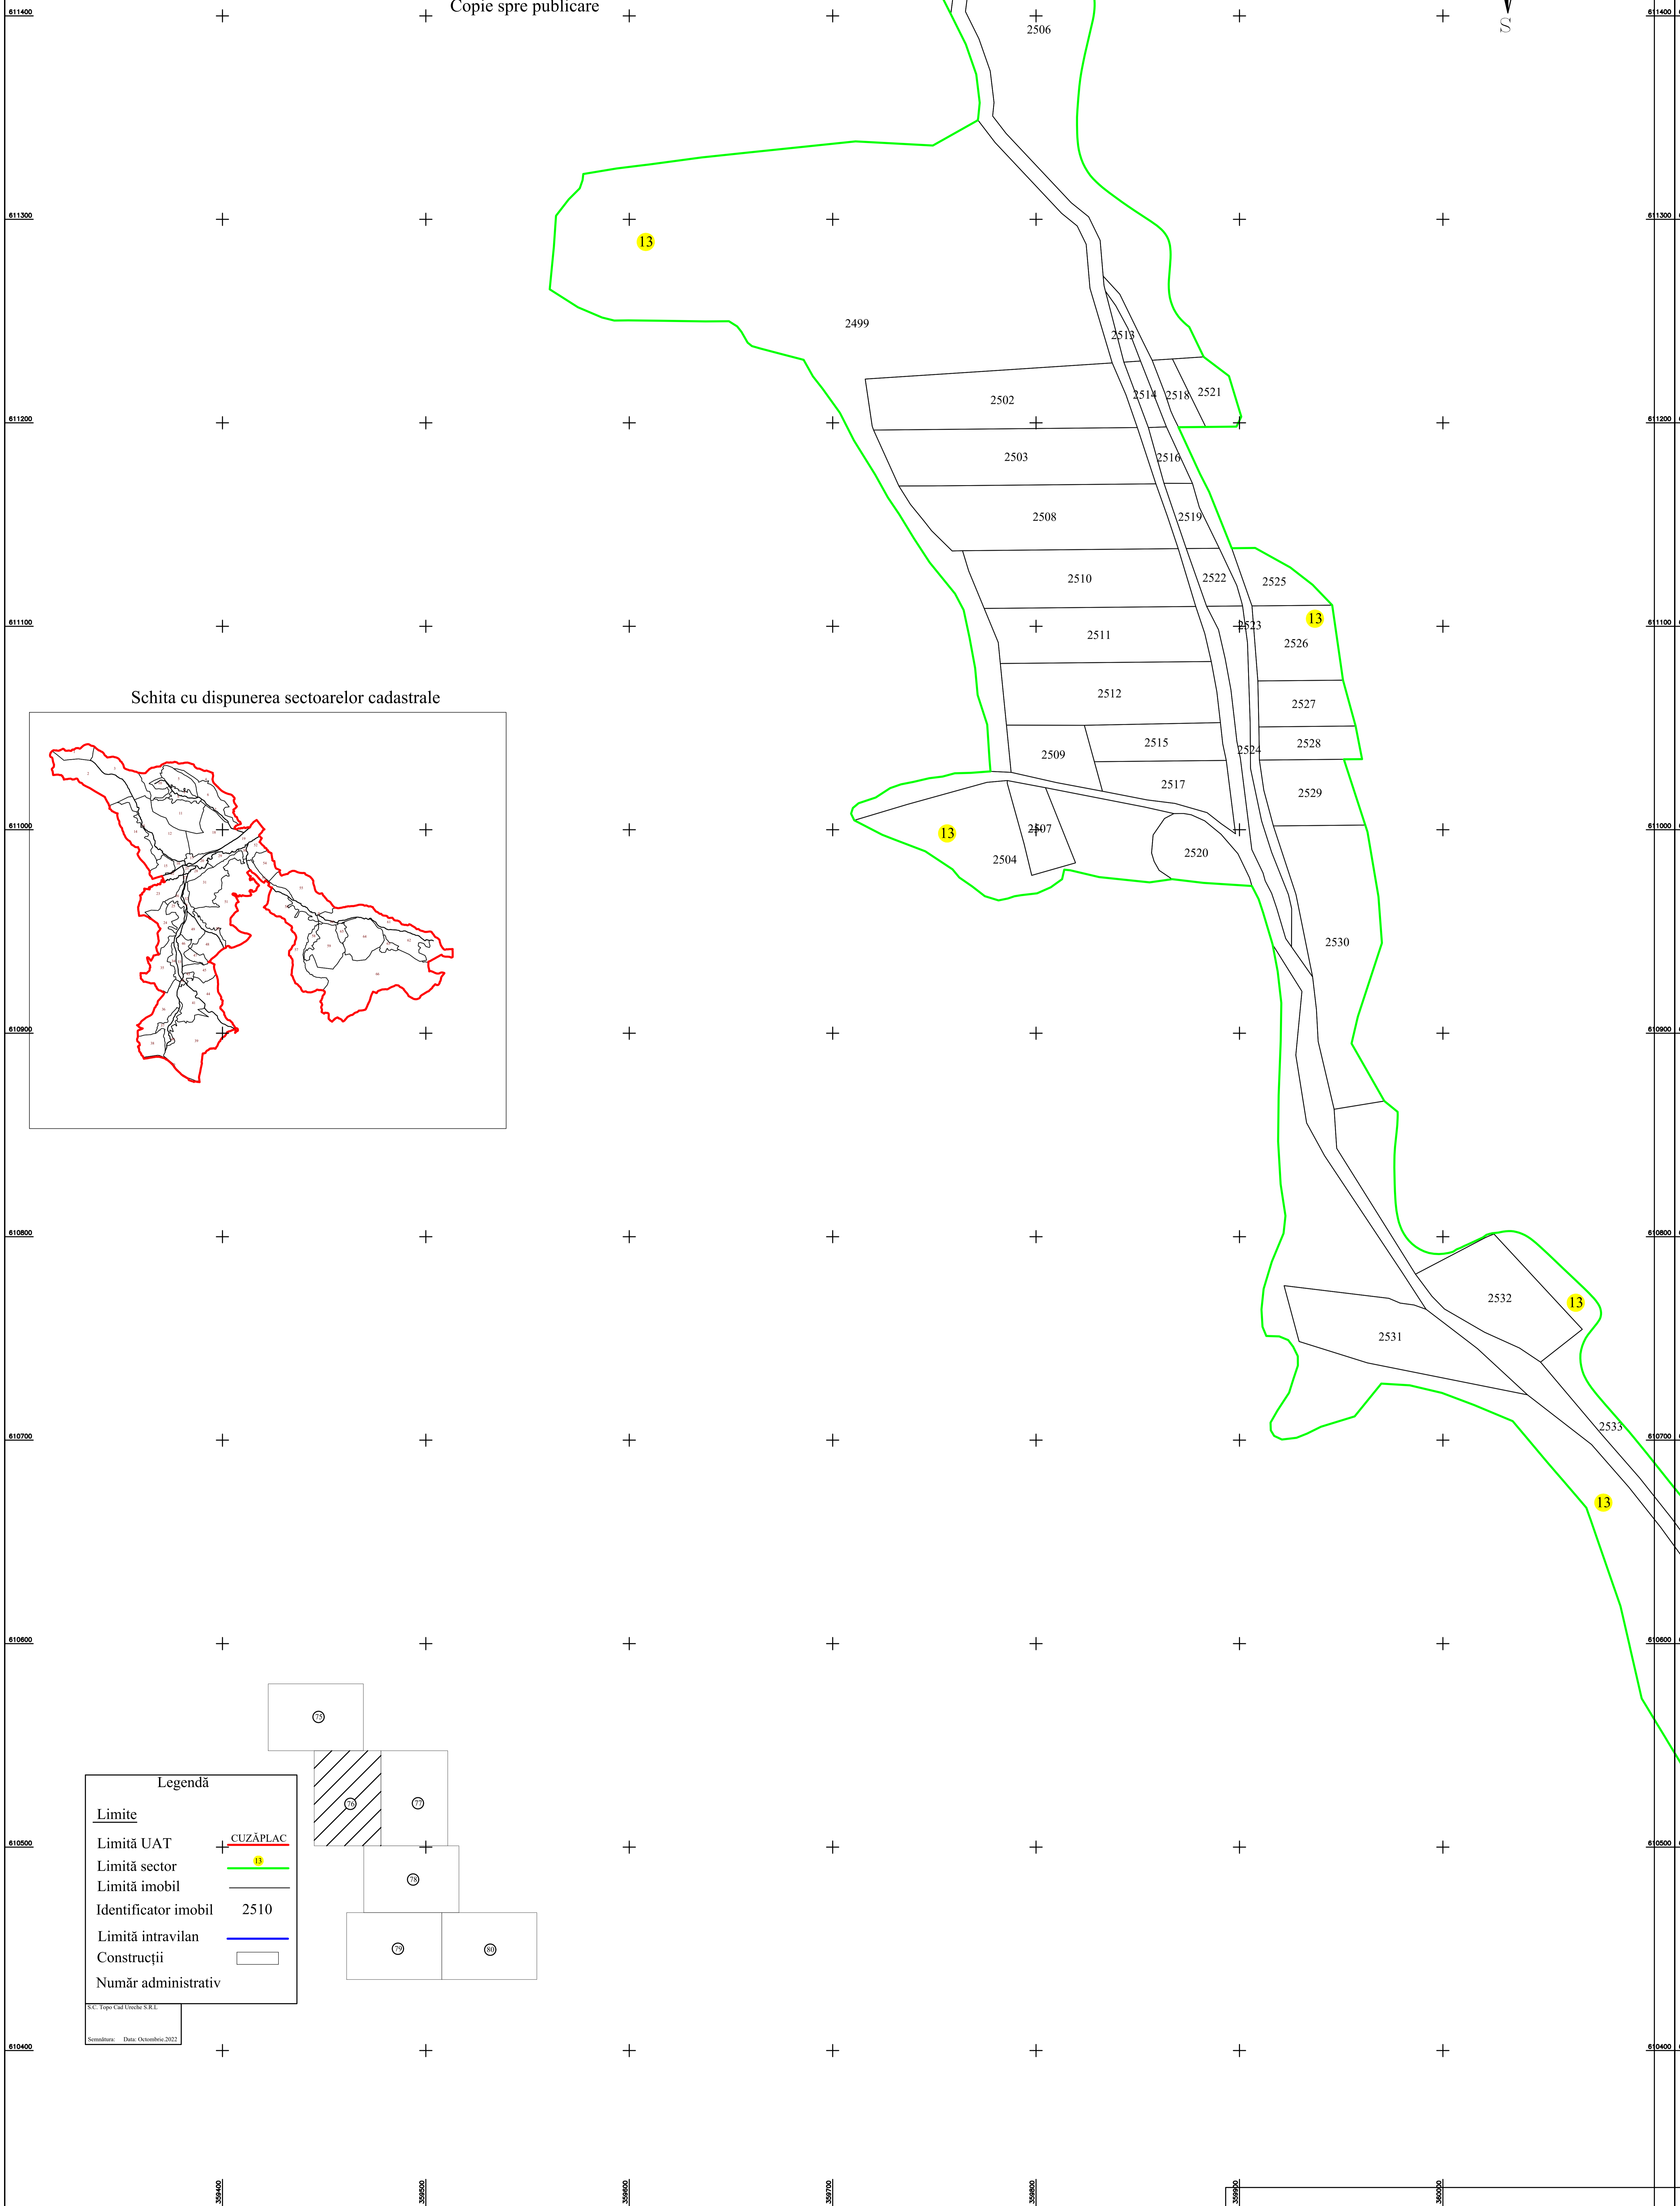

PLAN CADASTRAL

UAT CUZĂPLAC, JUDEȚUL SĂLAJ, Sector 13, planșa 76

Scara - 1:1000,
sistem de proiecție STEREO 70
Copie spre publicare