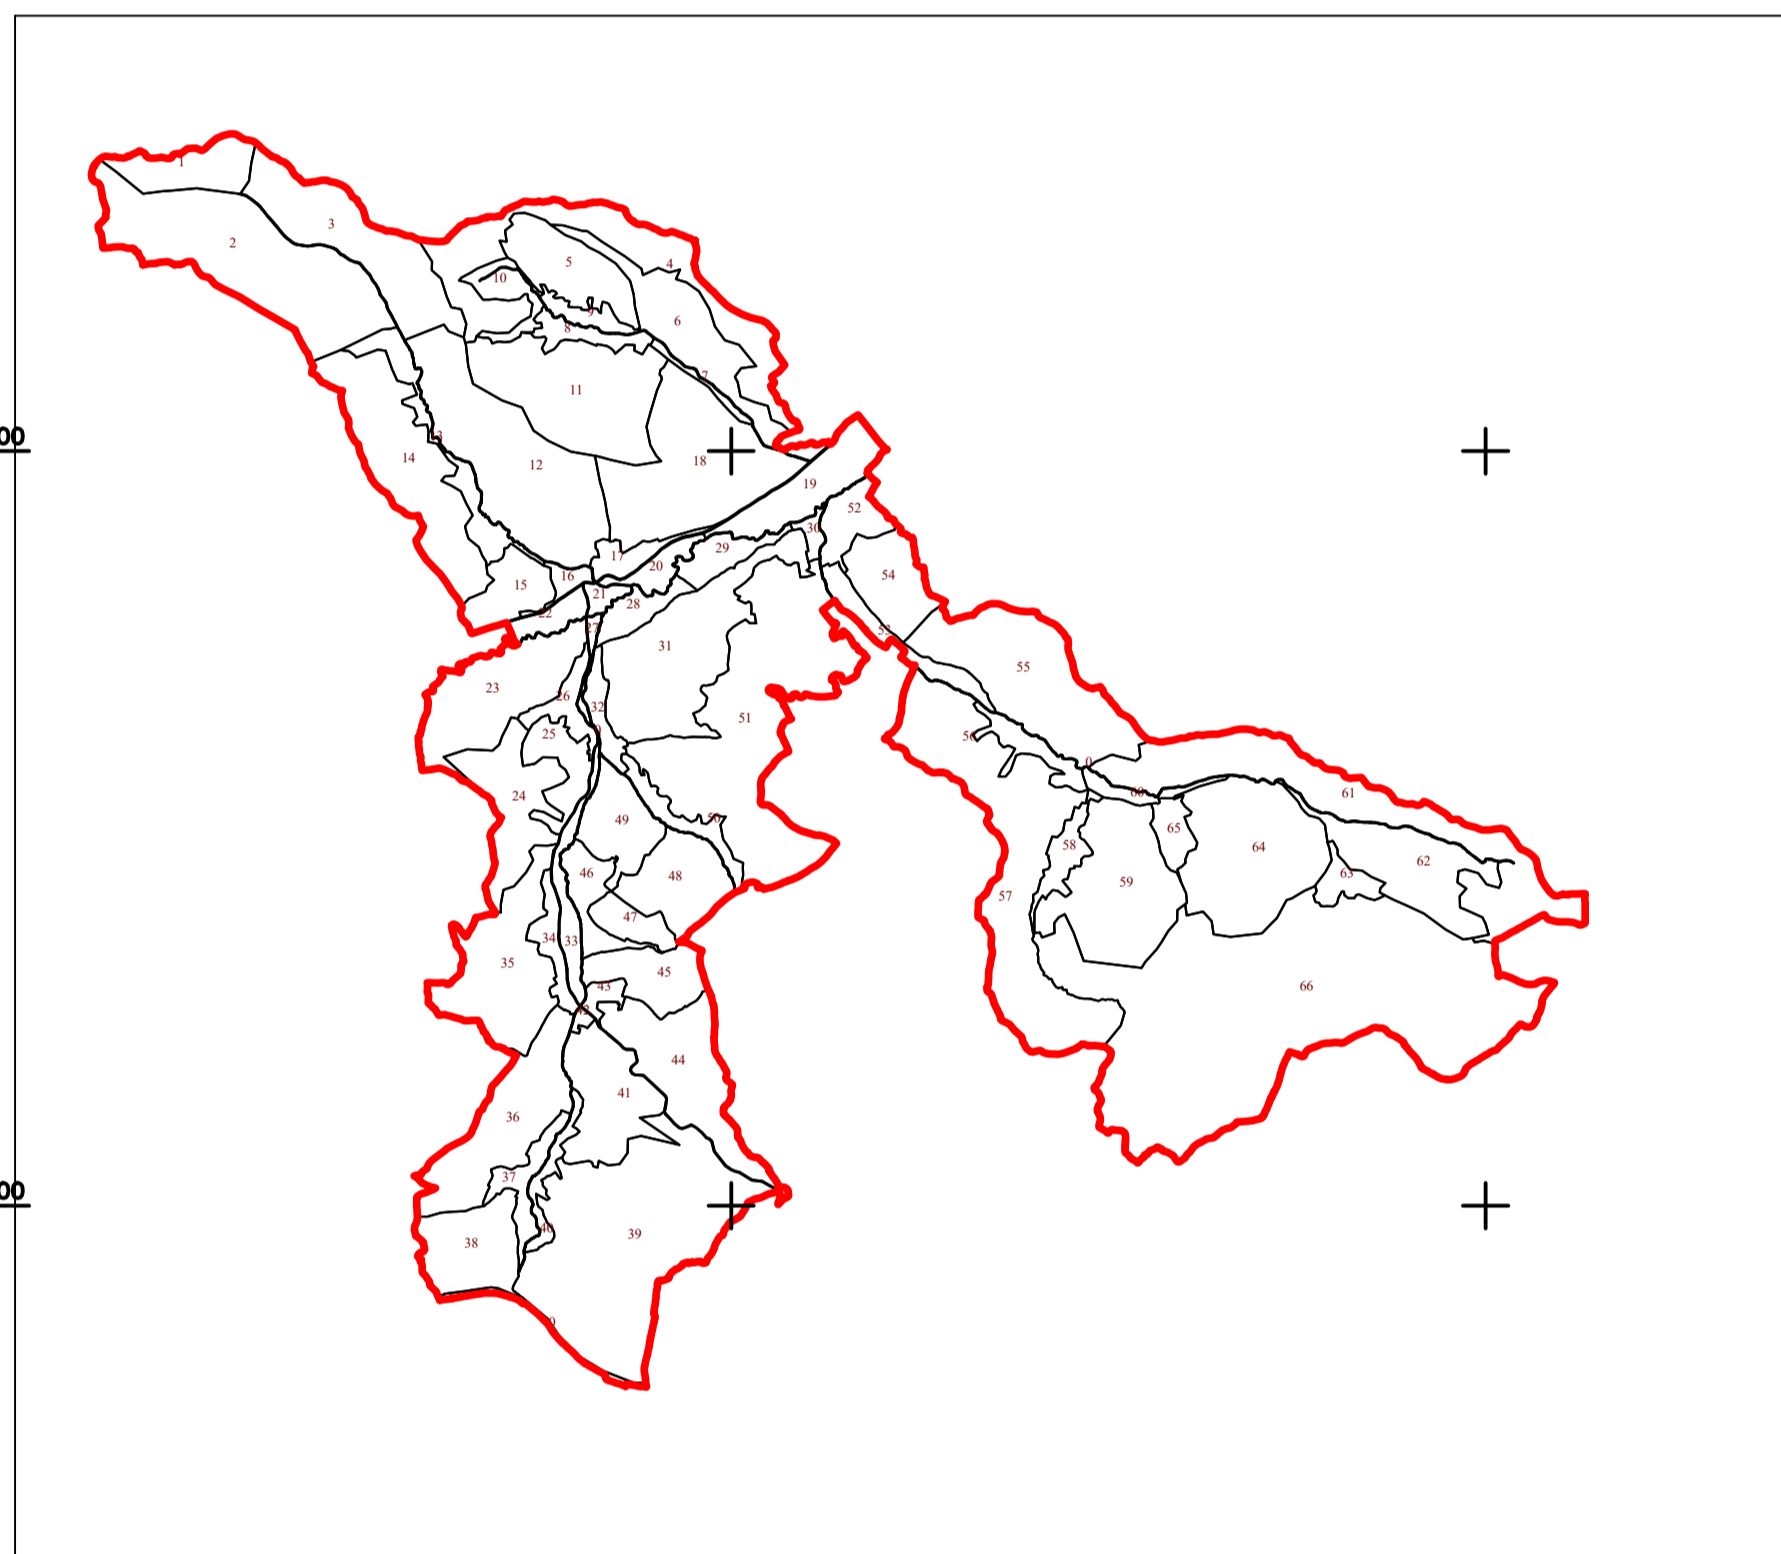

Schita cu dispunerea sectoarelor cadastrale

Legendă	
Limite	
Limită UAT	+ CUZĂPLAC
Limită sector	+ 13
Limită imobil	—
Identificator imobil	2510
Limită intravilan	—
Construcții	□
Număr administrativ	⊙