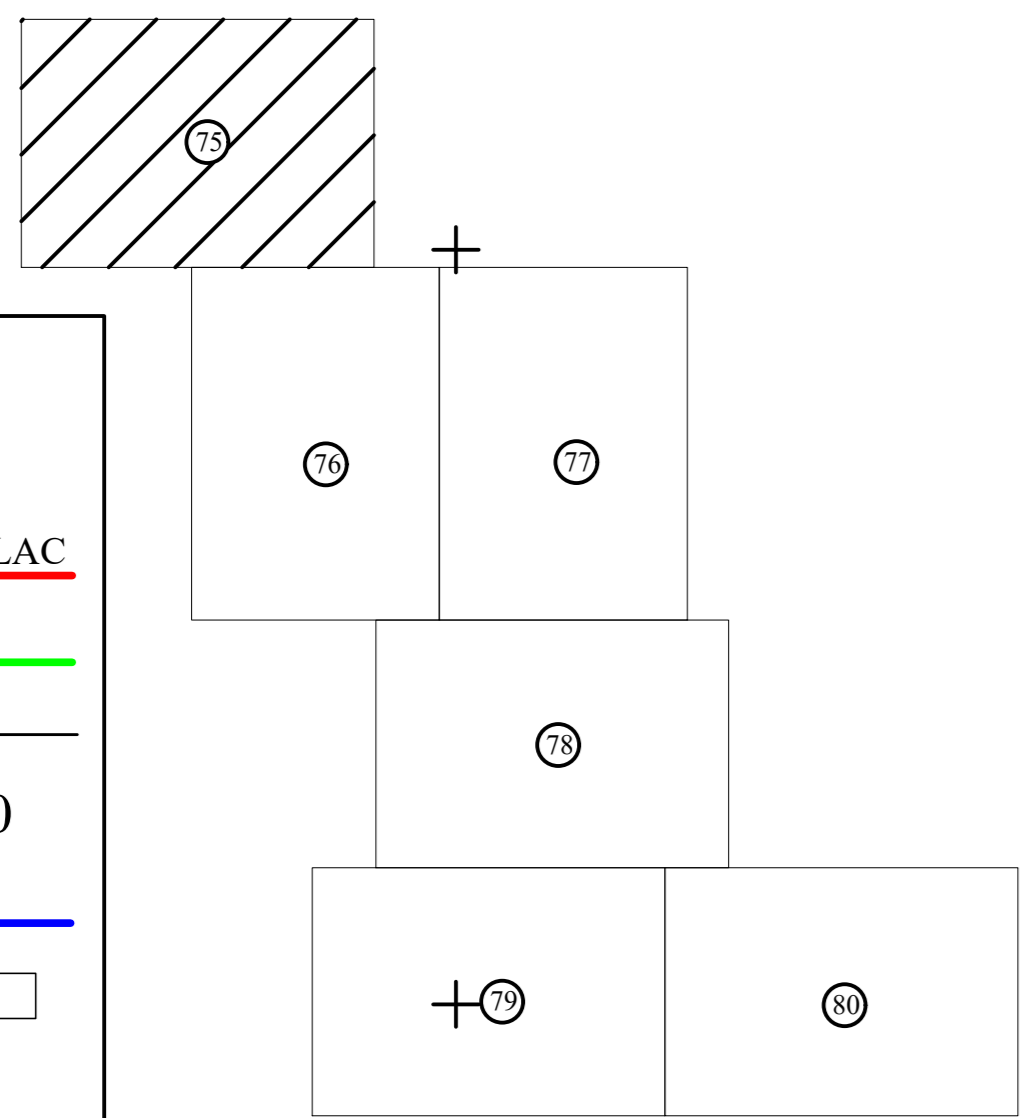

Legendă

Limite	
Limită UAT	CUZĂPLAC
Limită sector	13
Limită imobil	
Identificator imobil	2450
Limită intravilan	
Construcții	
Număr administrativ