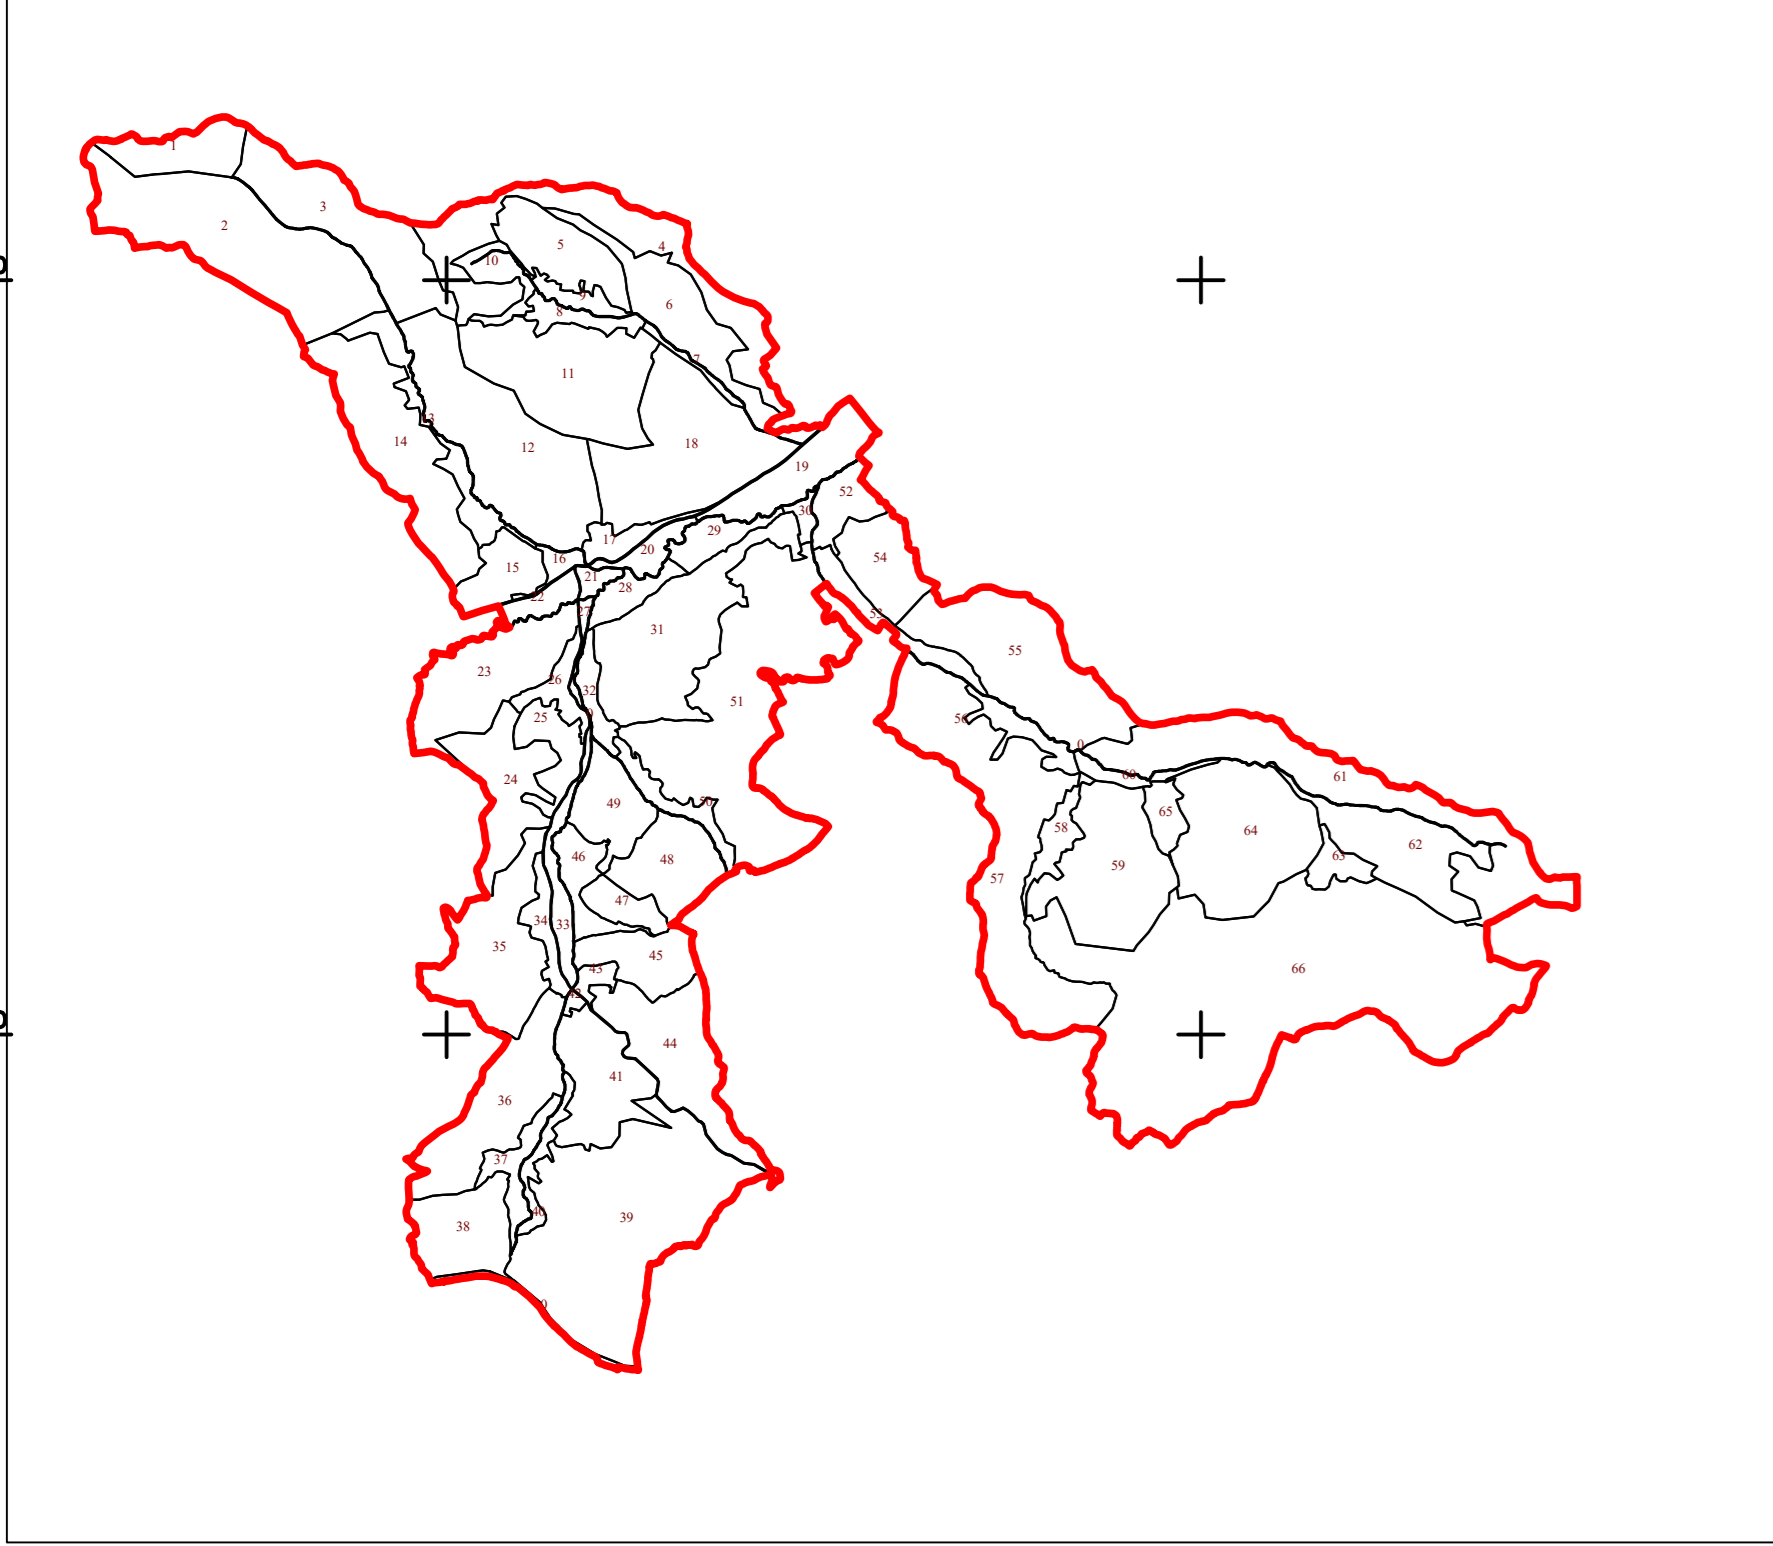

PLAN CADASTRAL
UAT CUZĂPLAC, JUDEȚUL SĂLAJ, Sector 13, planșa 75
Scara - 1:1000,
sistem de proiecție STEREO 70
Copie spre publicare

Schita cu dispunerea sectoarelor cadastrale