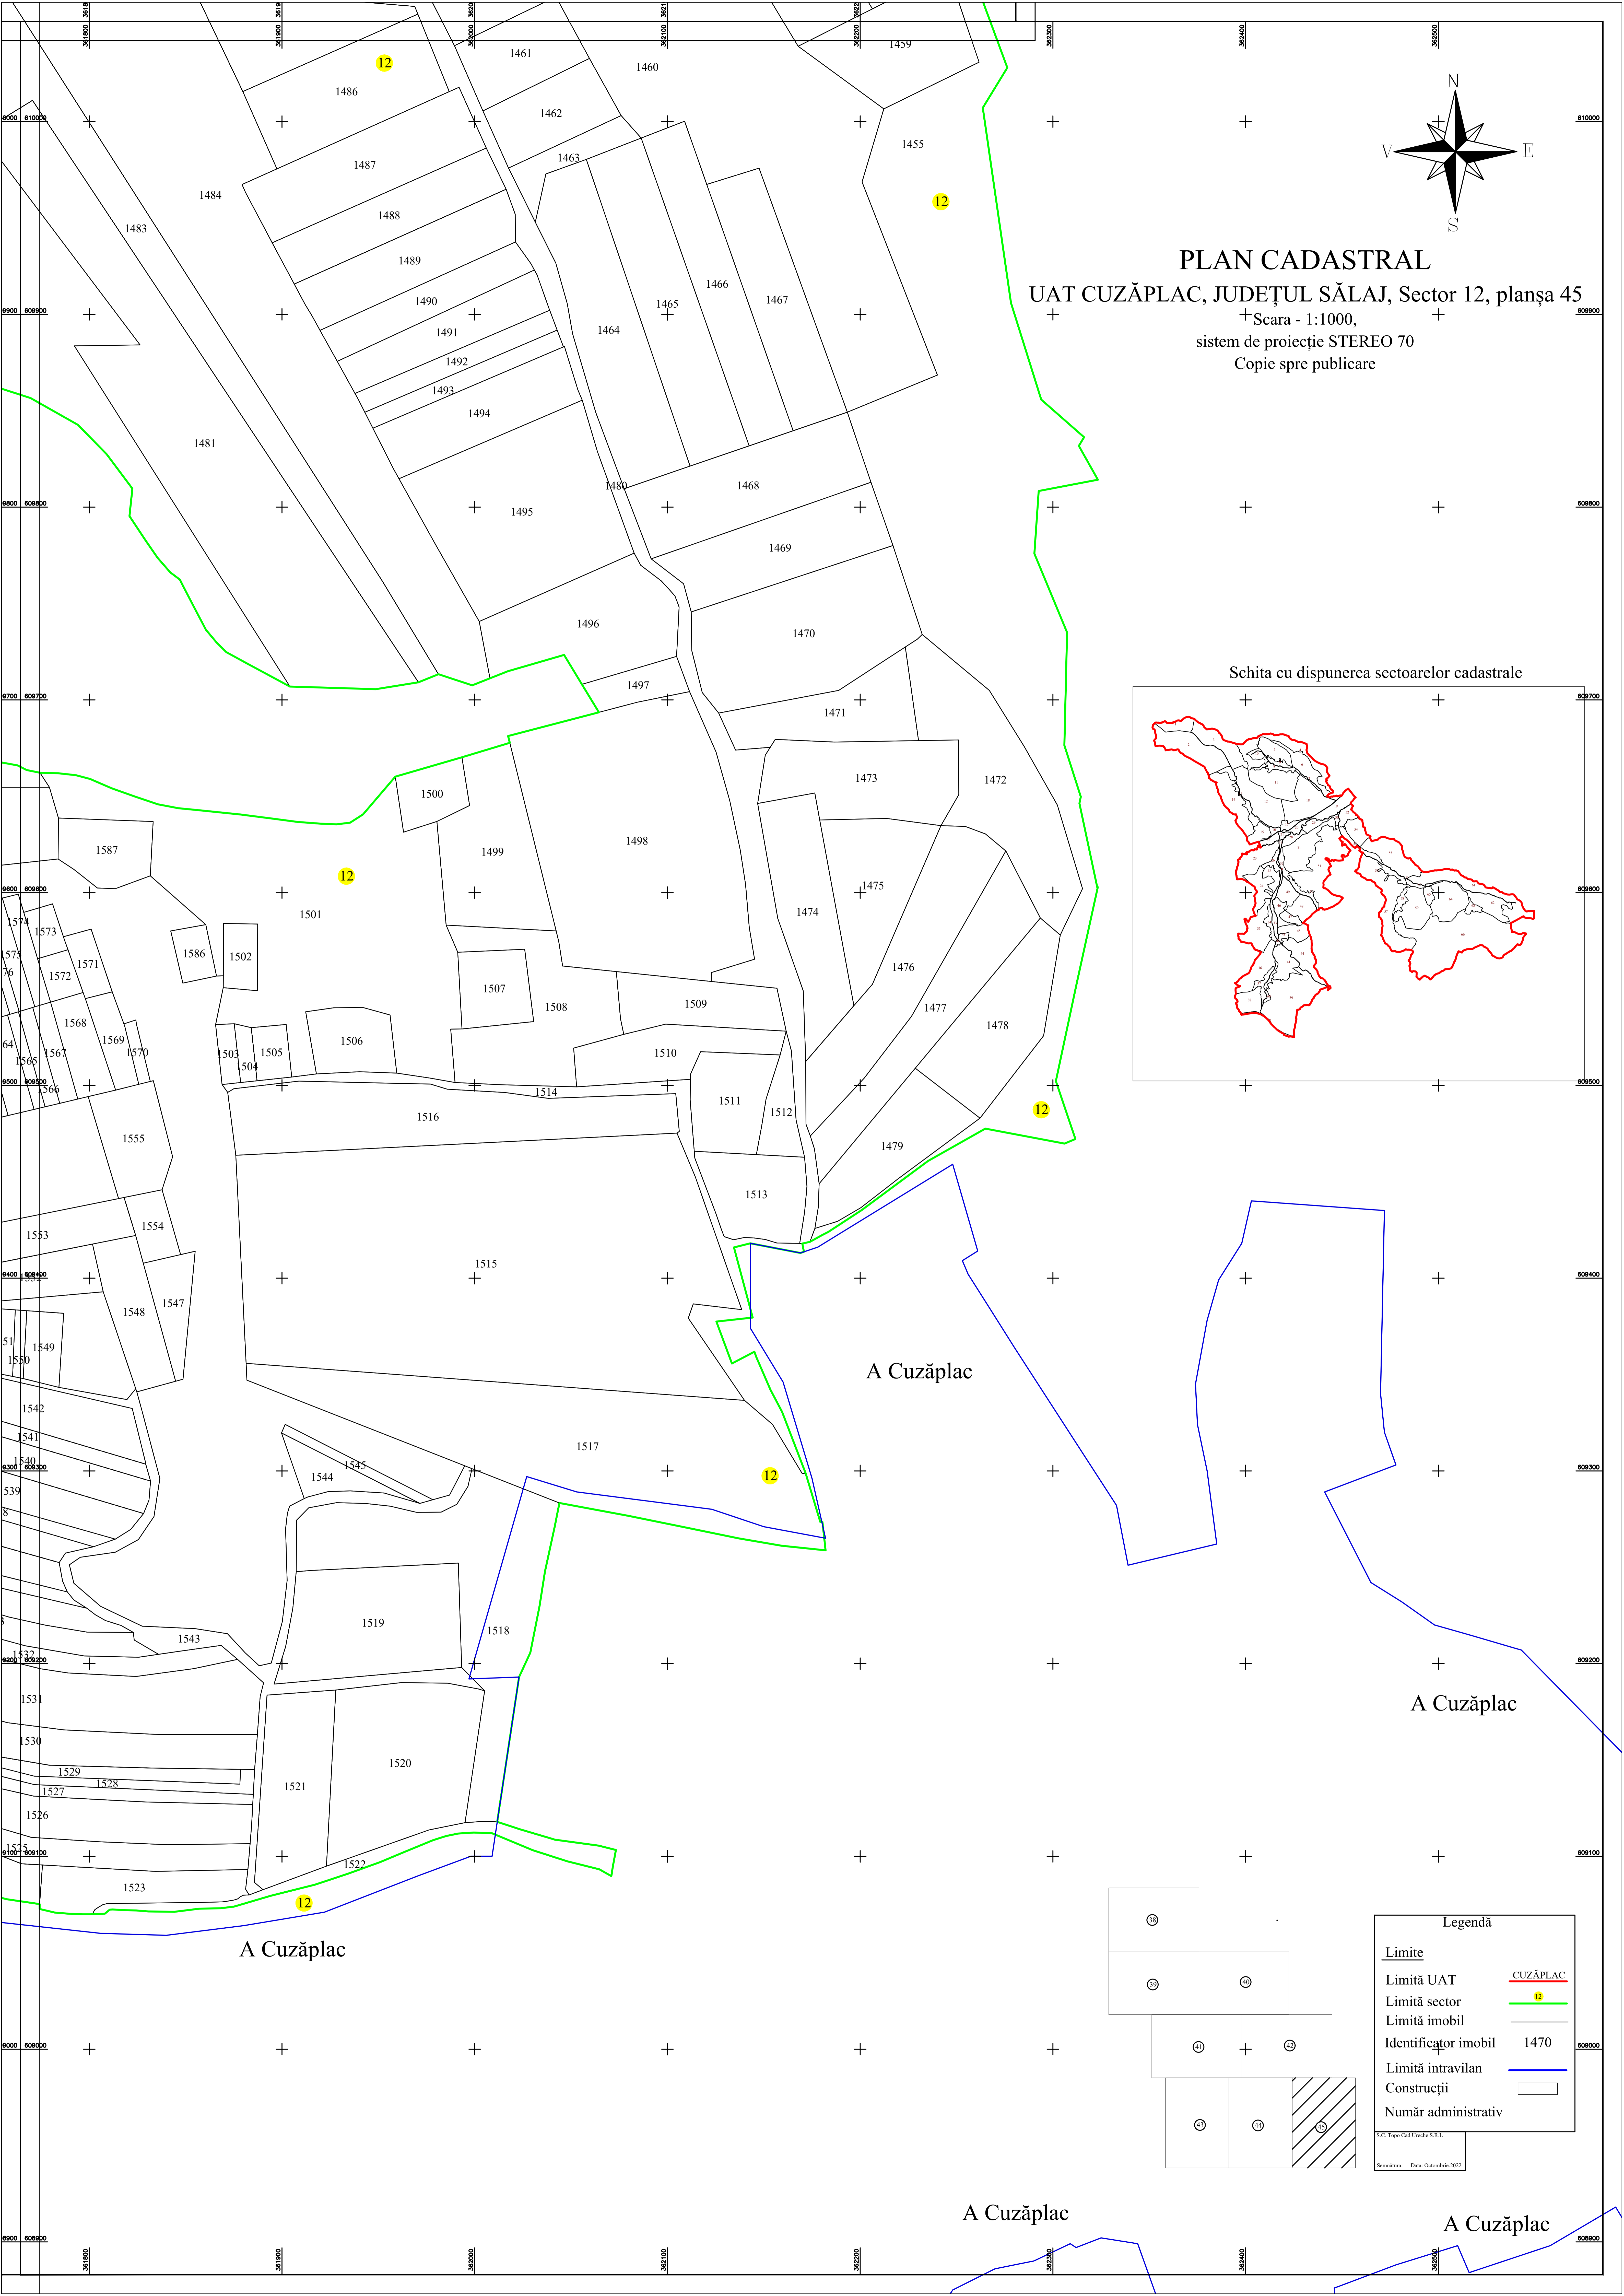

PLAN CADASTRAL
UAT CUZĂPLAC, JUDEȚUL SĂLAJ, Sector 12, planșa 45
+ Scara - 1:1000,
sistem de proiecție STEREO 70
Copie spre publicare

Schita cu dispunerea sectoarelor cadastrale

A Cuzăplac

A Cuzăplac

A Cuzăplac

A Cuzăplac

A Cuzăplac

Legendă

Limite	
Limită UAT	 CUZĂPLAC
Limită sector	 12
Limită imobil	
Identificator imobil	1470
Limită intravilan	
Construcții	
Număr administrativ	

S.C. Topo Cad Ureche S.R.L.
Scara: Data: Octombrie 2022