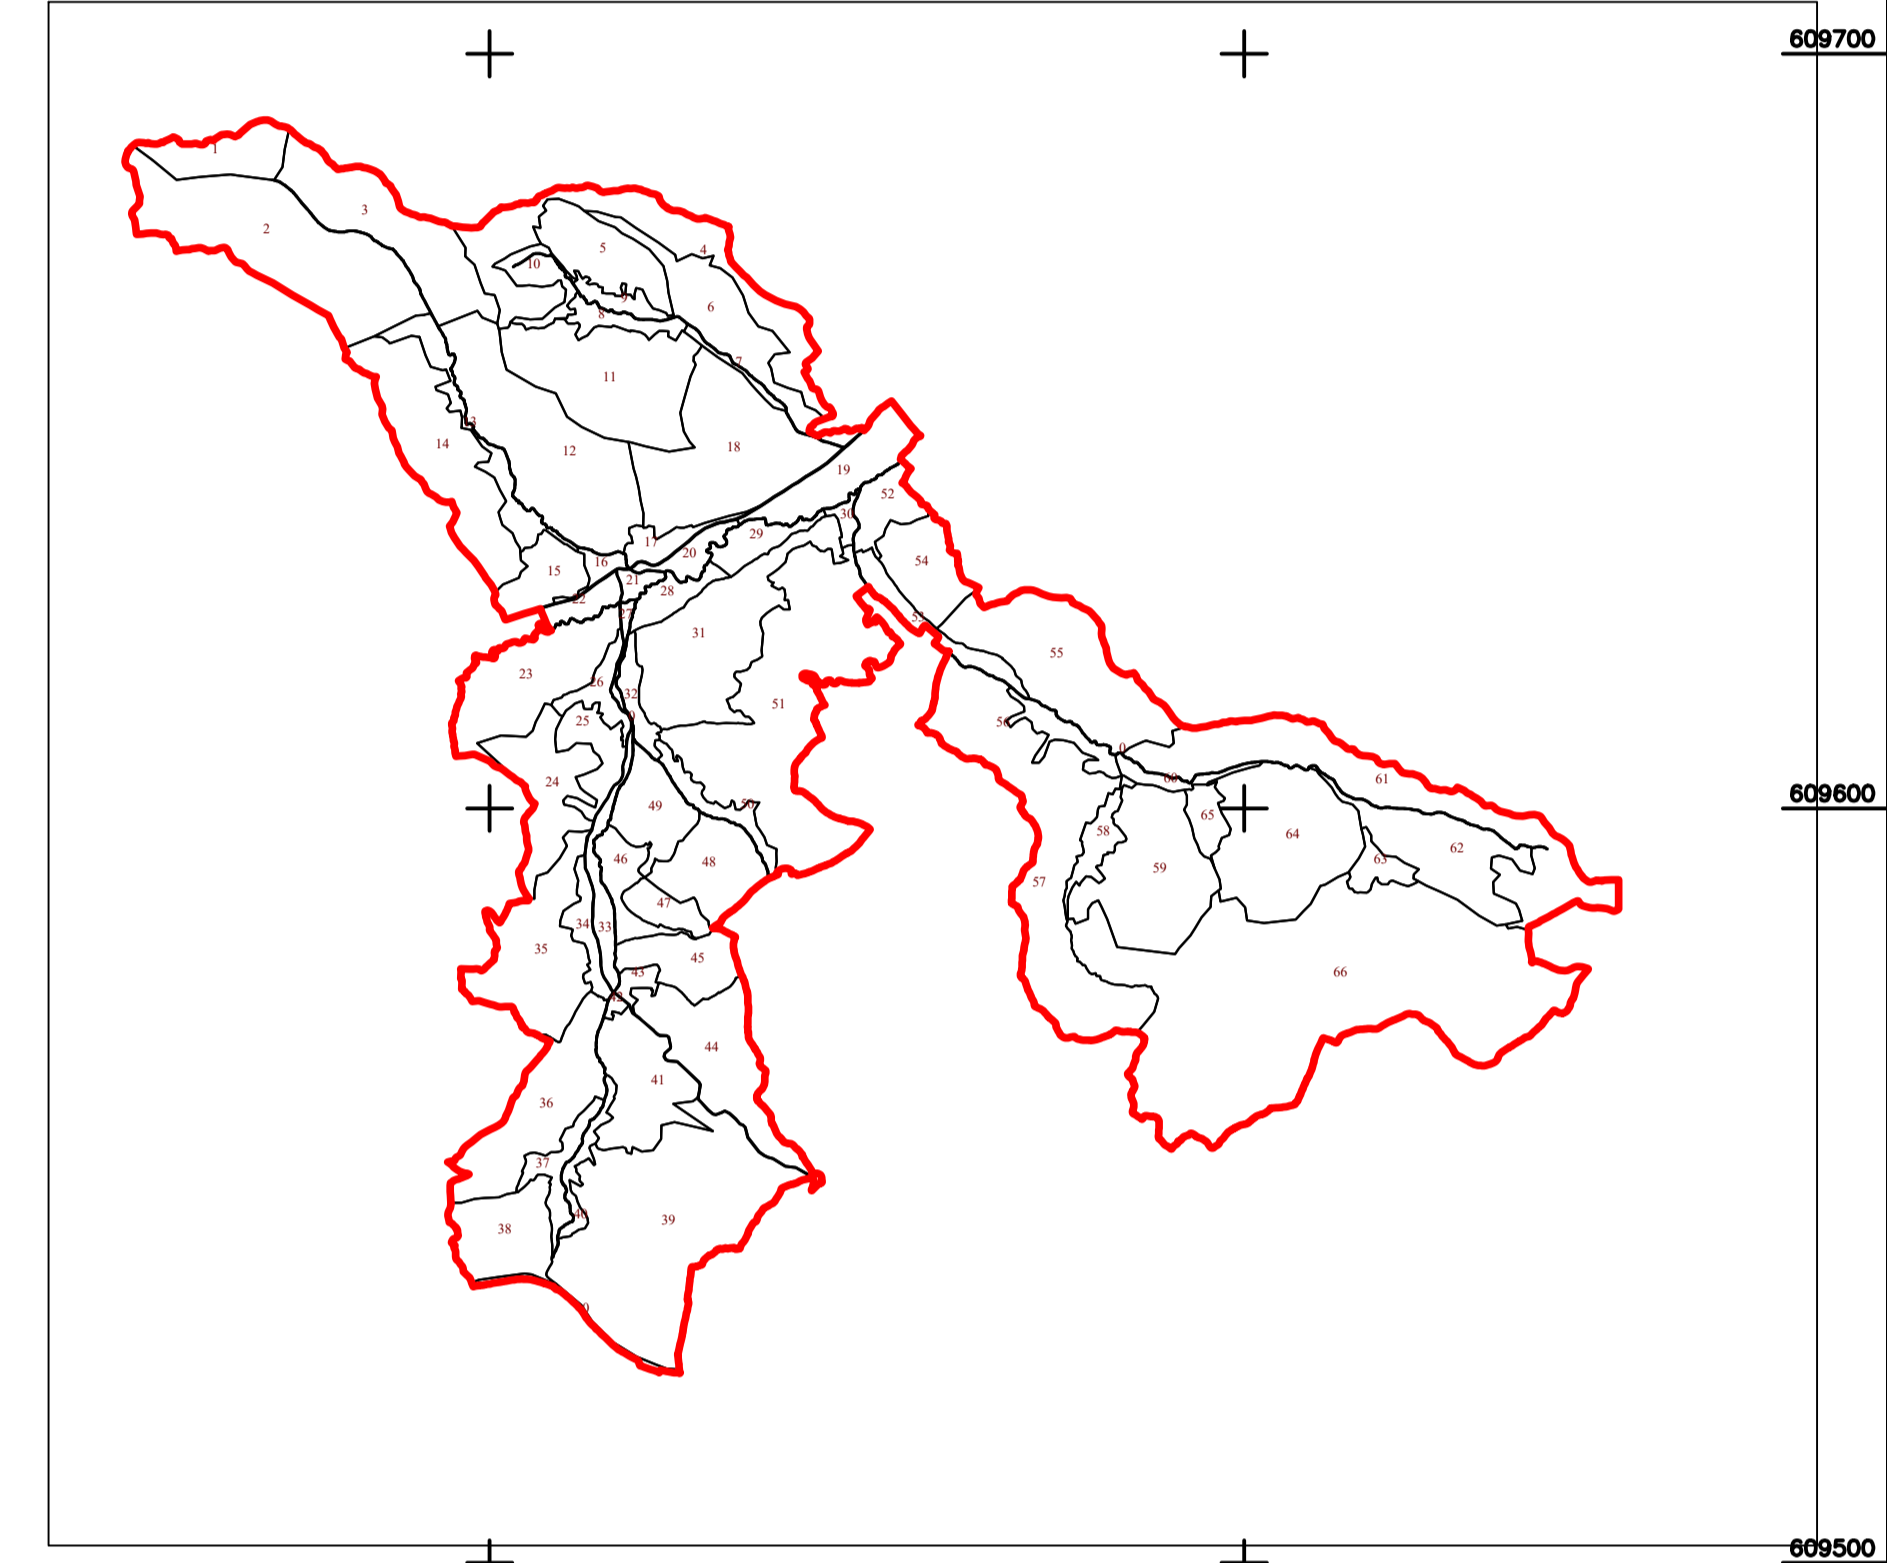

PLAN CADASTRAL
UAT CUZĂPLAC, JUDEȚUL SĂLAJ, Sector 12, planșa 45
+ Scara - 1:1000,
sistem de proiecție STEREO 70
Copie spre publicare

Schita cu dispunerea sectoarelor cadastrale

A Cuzăplac

A Cuzăplac

A Cuzăplac

A Cuzăplac

A Cuzăplac

Legendă

Limite	
Limită UAT	 CUZĂPLAC
Limită sector	 12
Limită imobil	
Identificator imobil	1470
Limită intravilan	
Construcții	
Număr administrativ	

S.C. Topo Cad Ureche S.R.L.
Scara: Data: Octombrie 2022