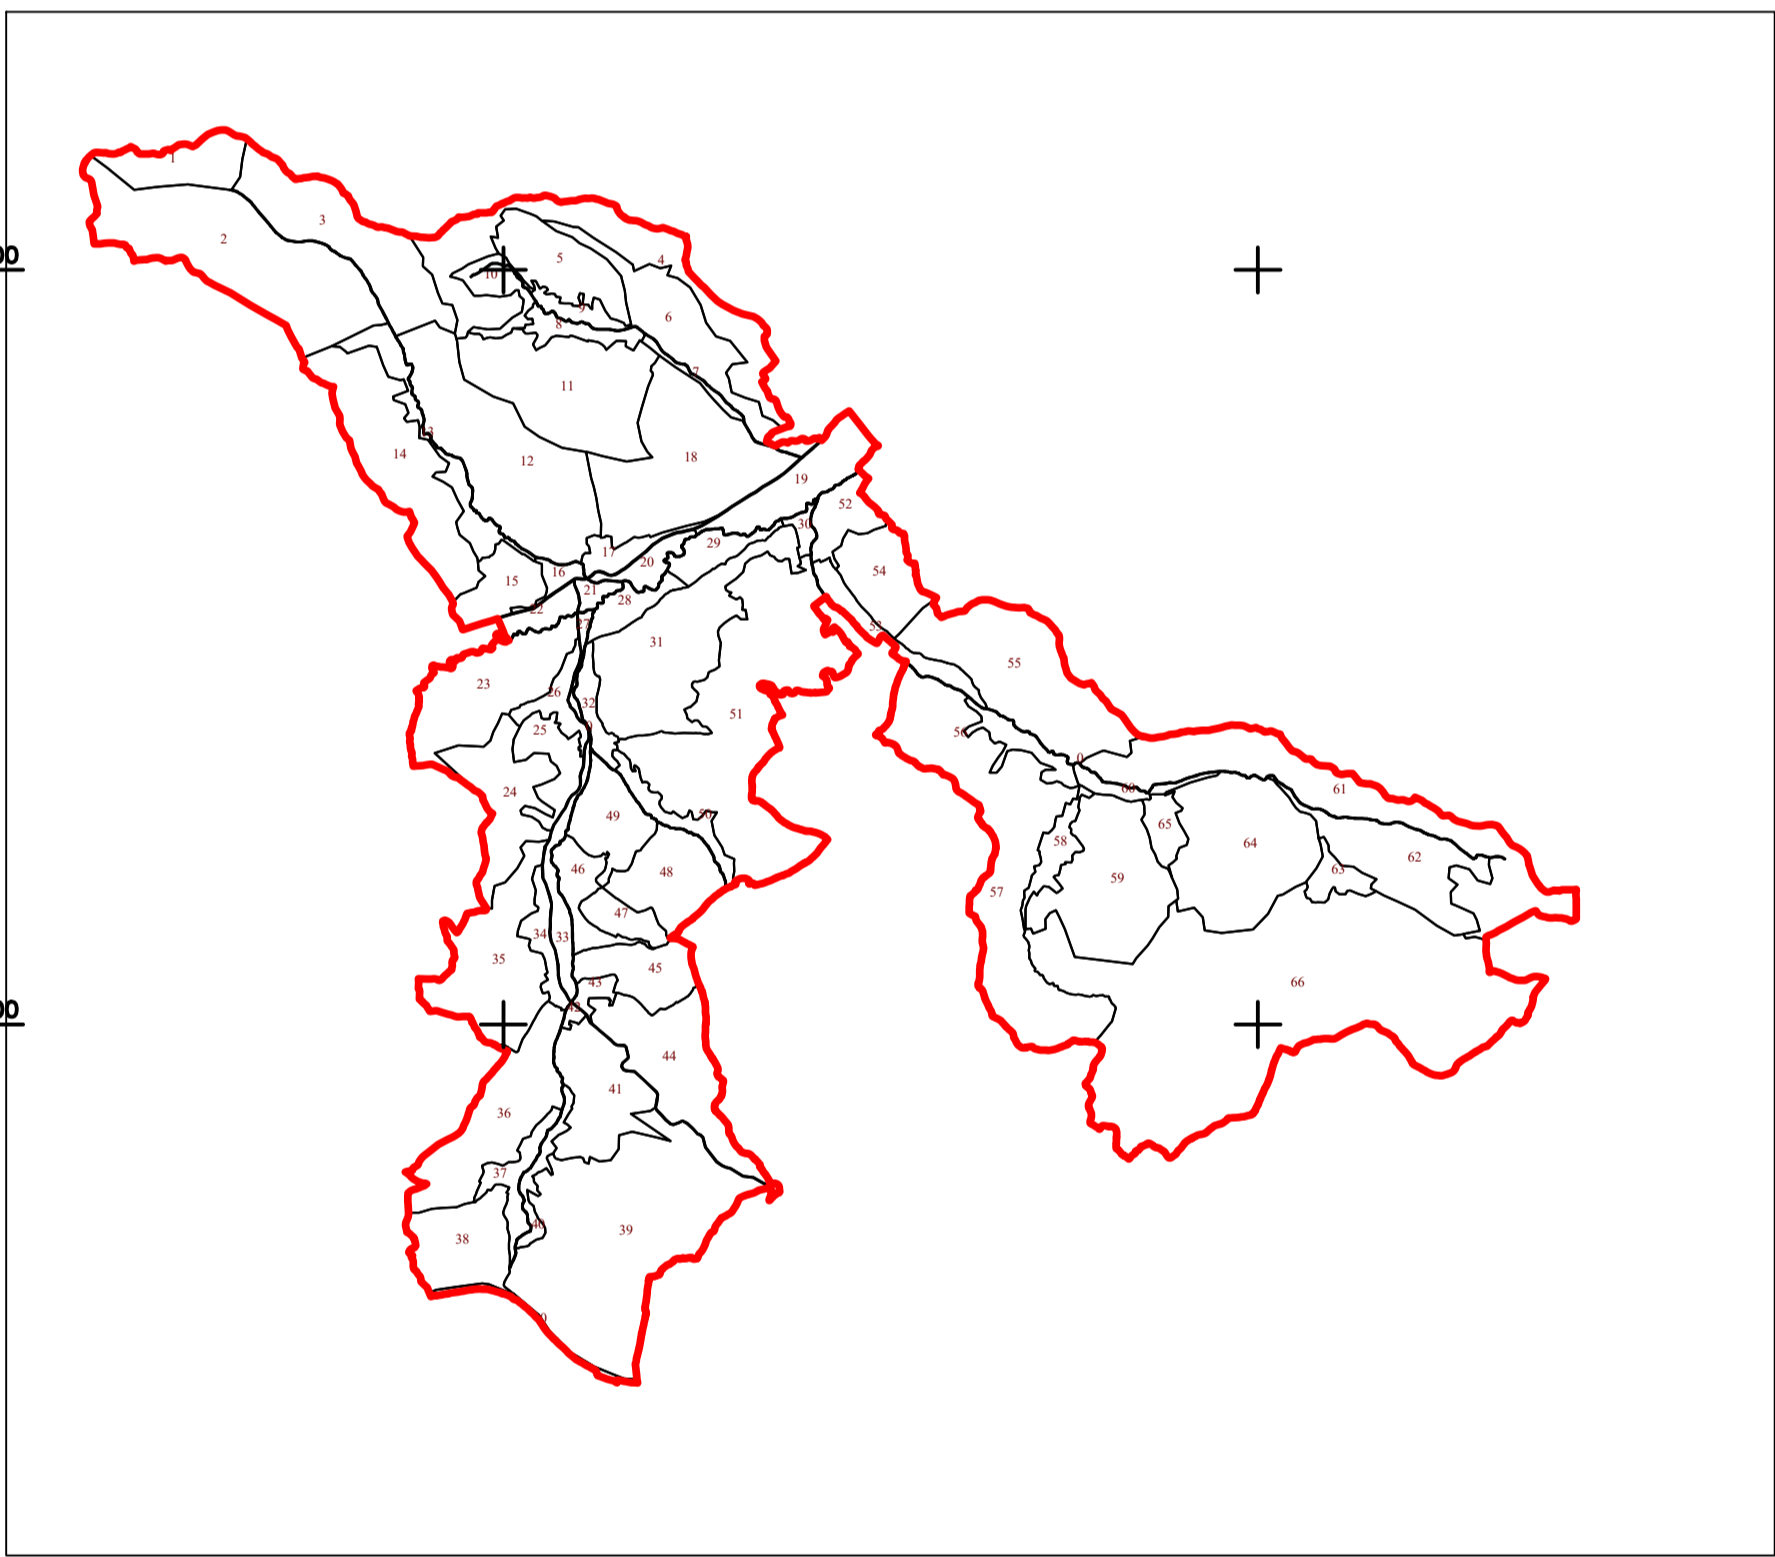

Schita cu dispunerea sectoarelor cadastrale