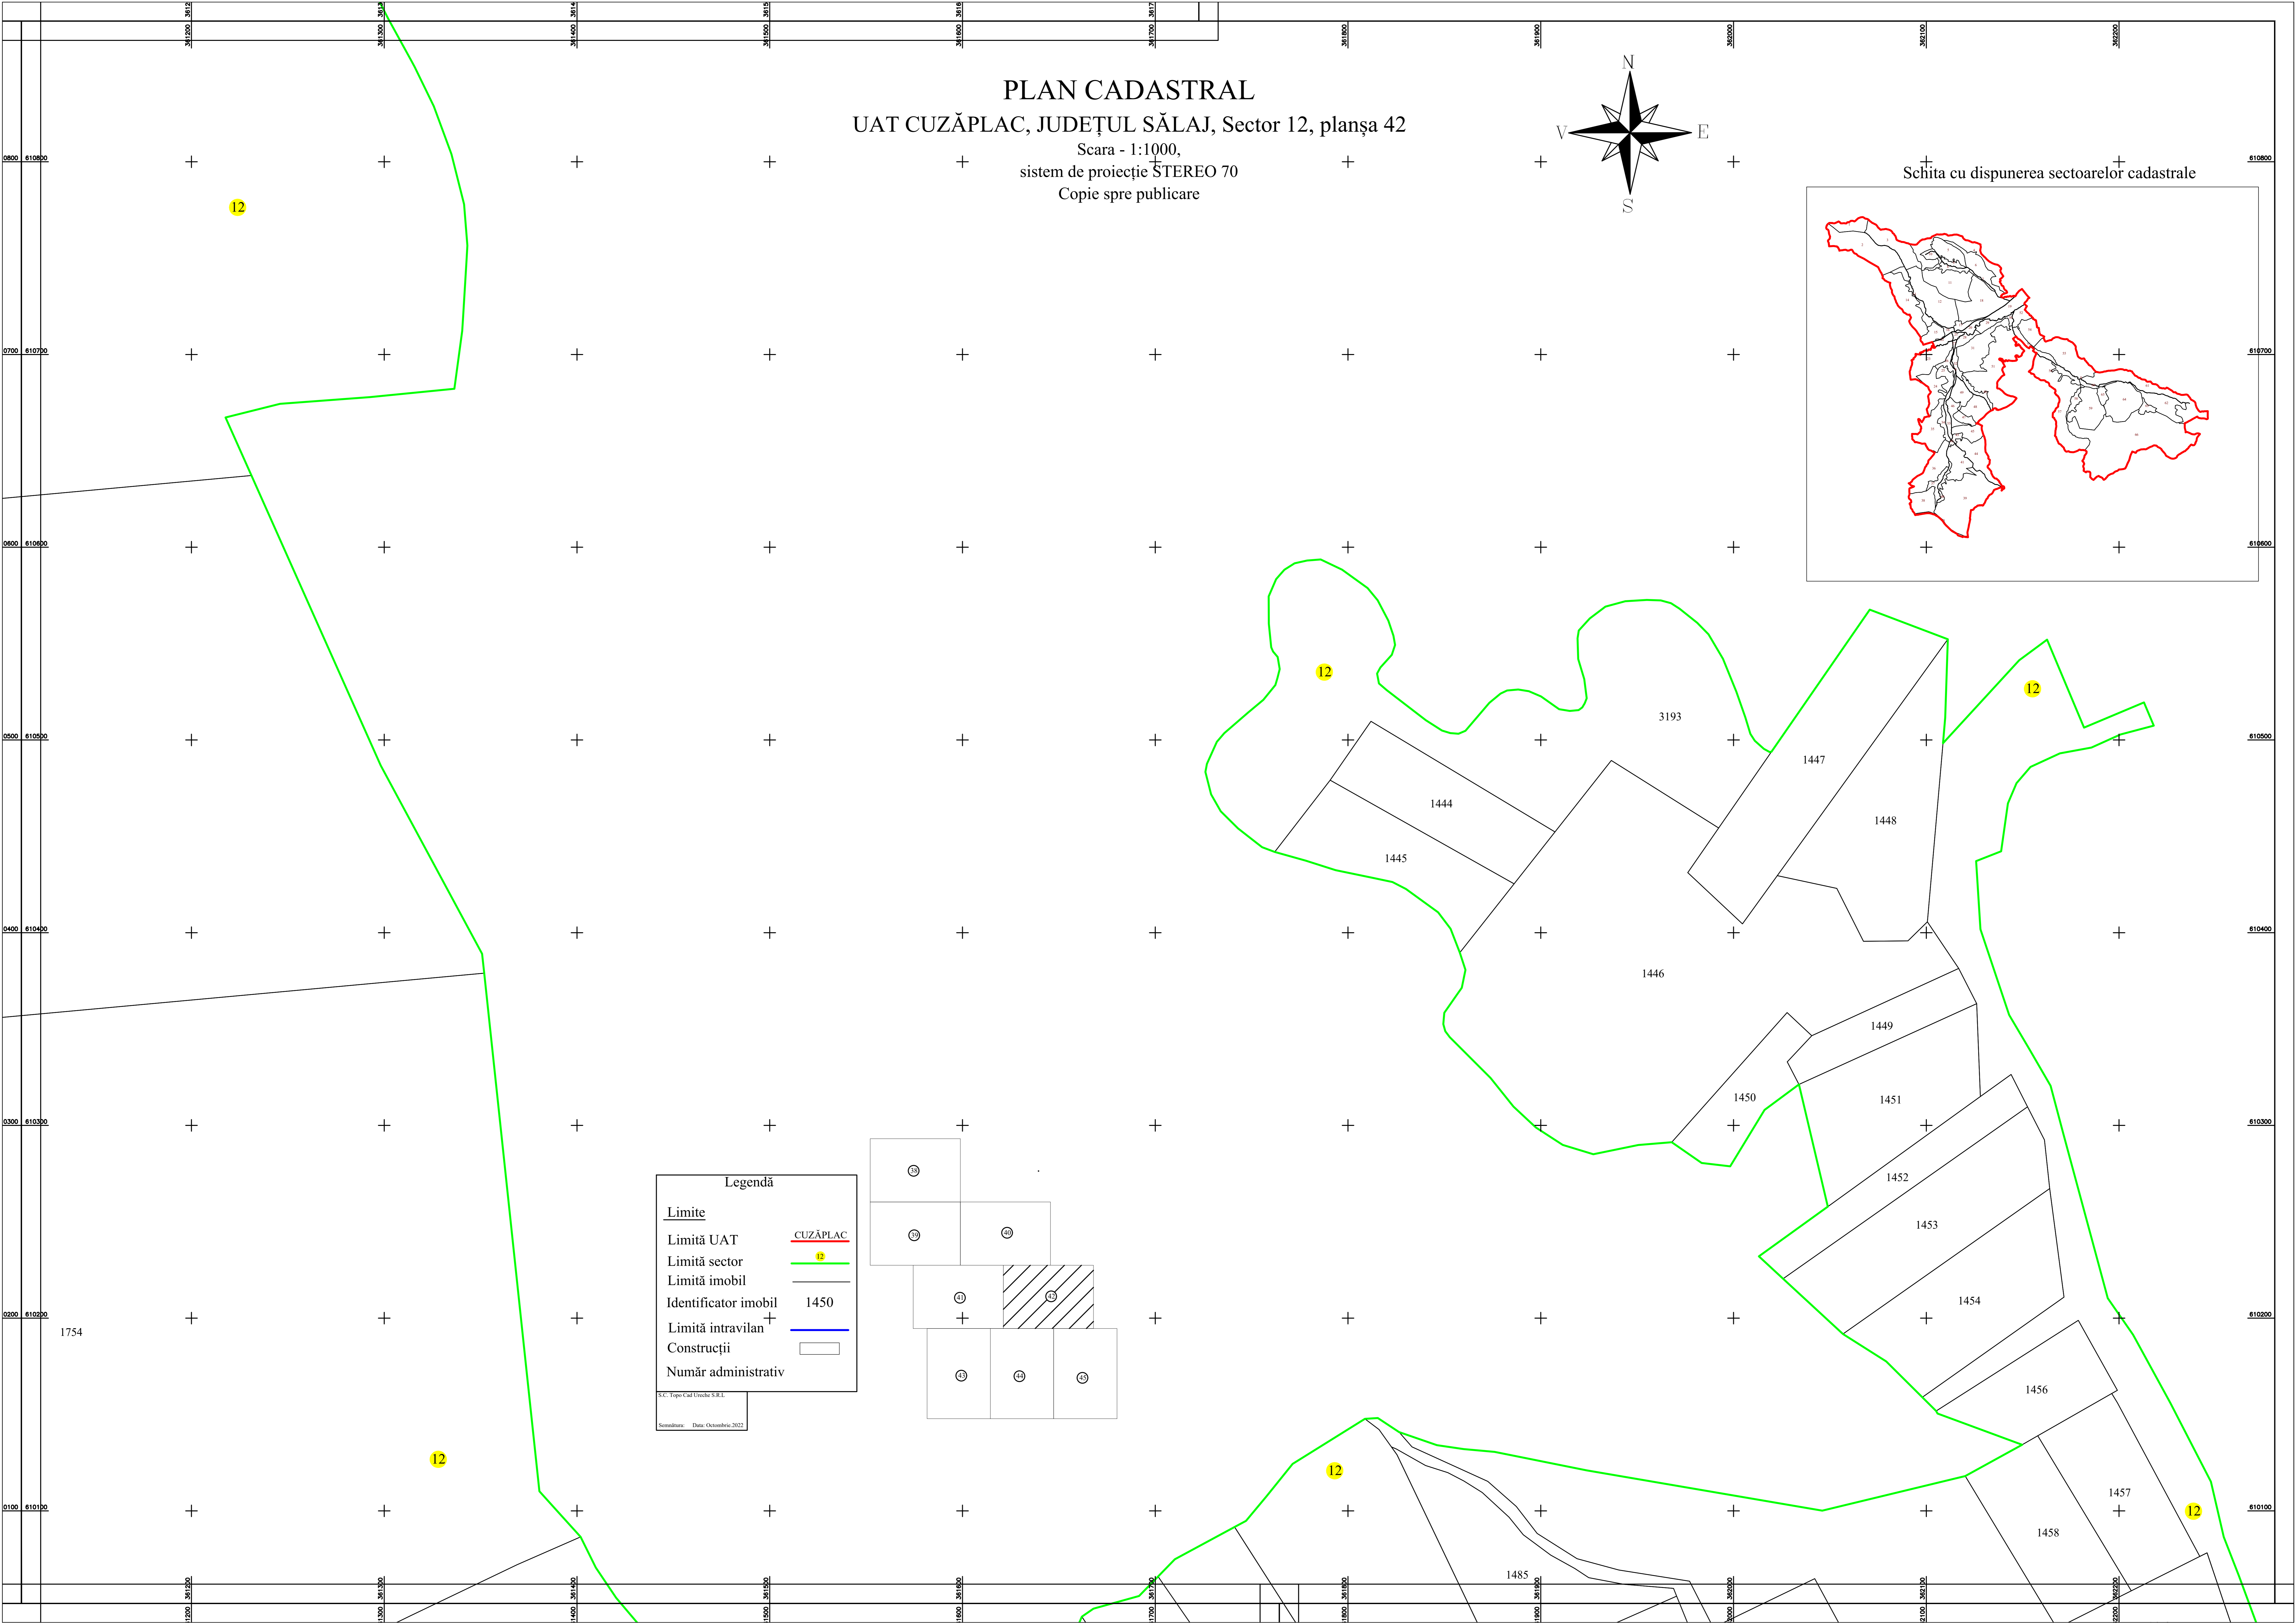

PLAN CADASTRAL
UAT CUZĂPLAC, JUDEȚUL SĂLAJ, Sector 12, planșa 42
Scara - 1:1000,
sistem de proiecție STEREO 70
Copie spre publicare

Legendă

Limite	
Limită UAT	 CUZĂPLAC
Limită sector	 12
Limită imobil	
Identificator imobil	1450
Limită intravilan	
Construcții	
Număr administrativ	

S.C. Topo Cad Ureche S.R.L.
Scara: Data: Octombrie 2022