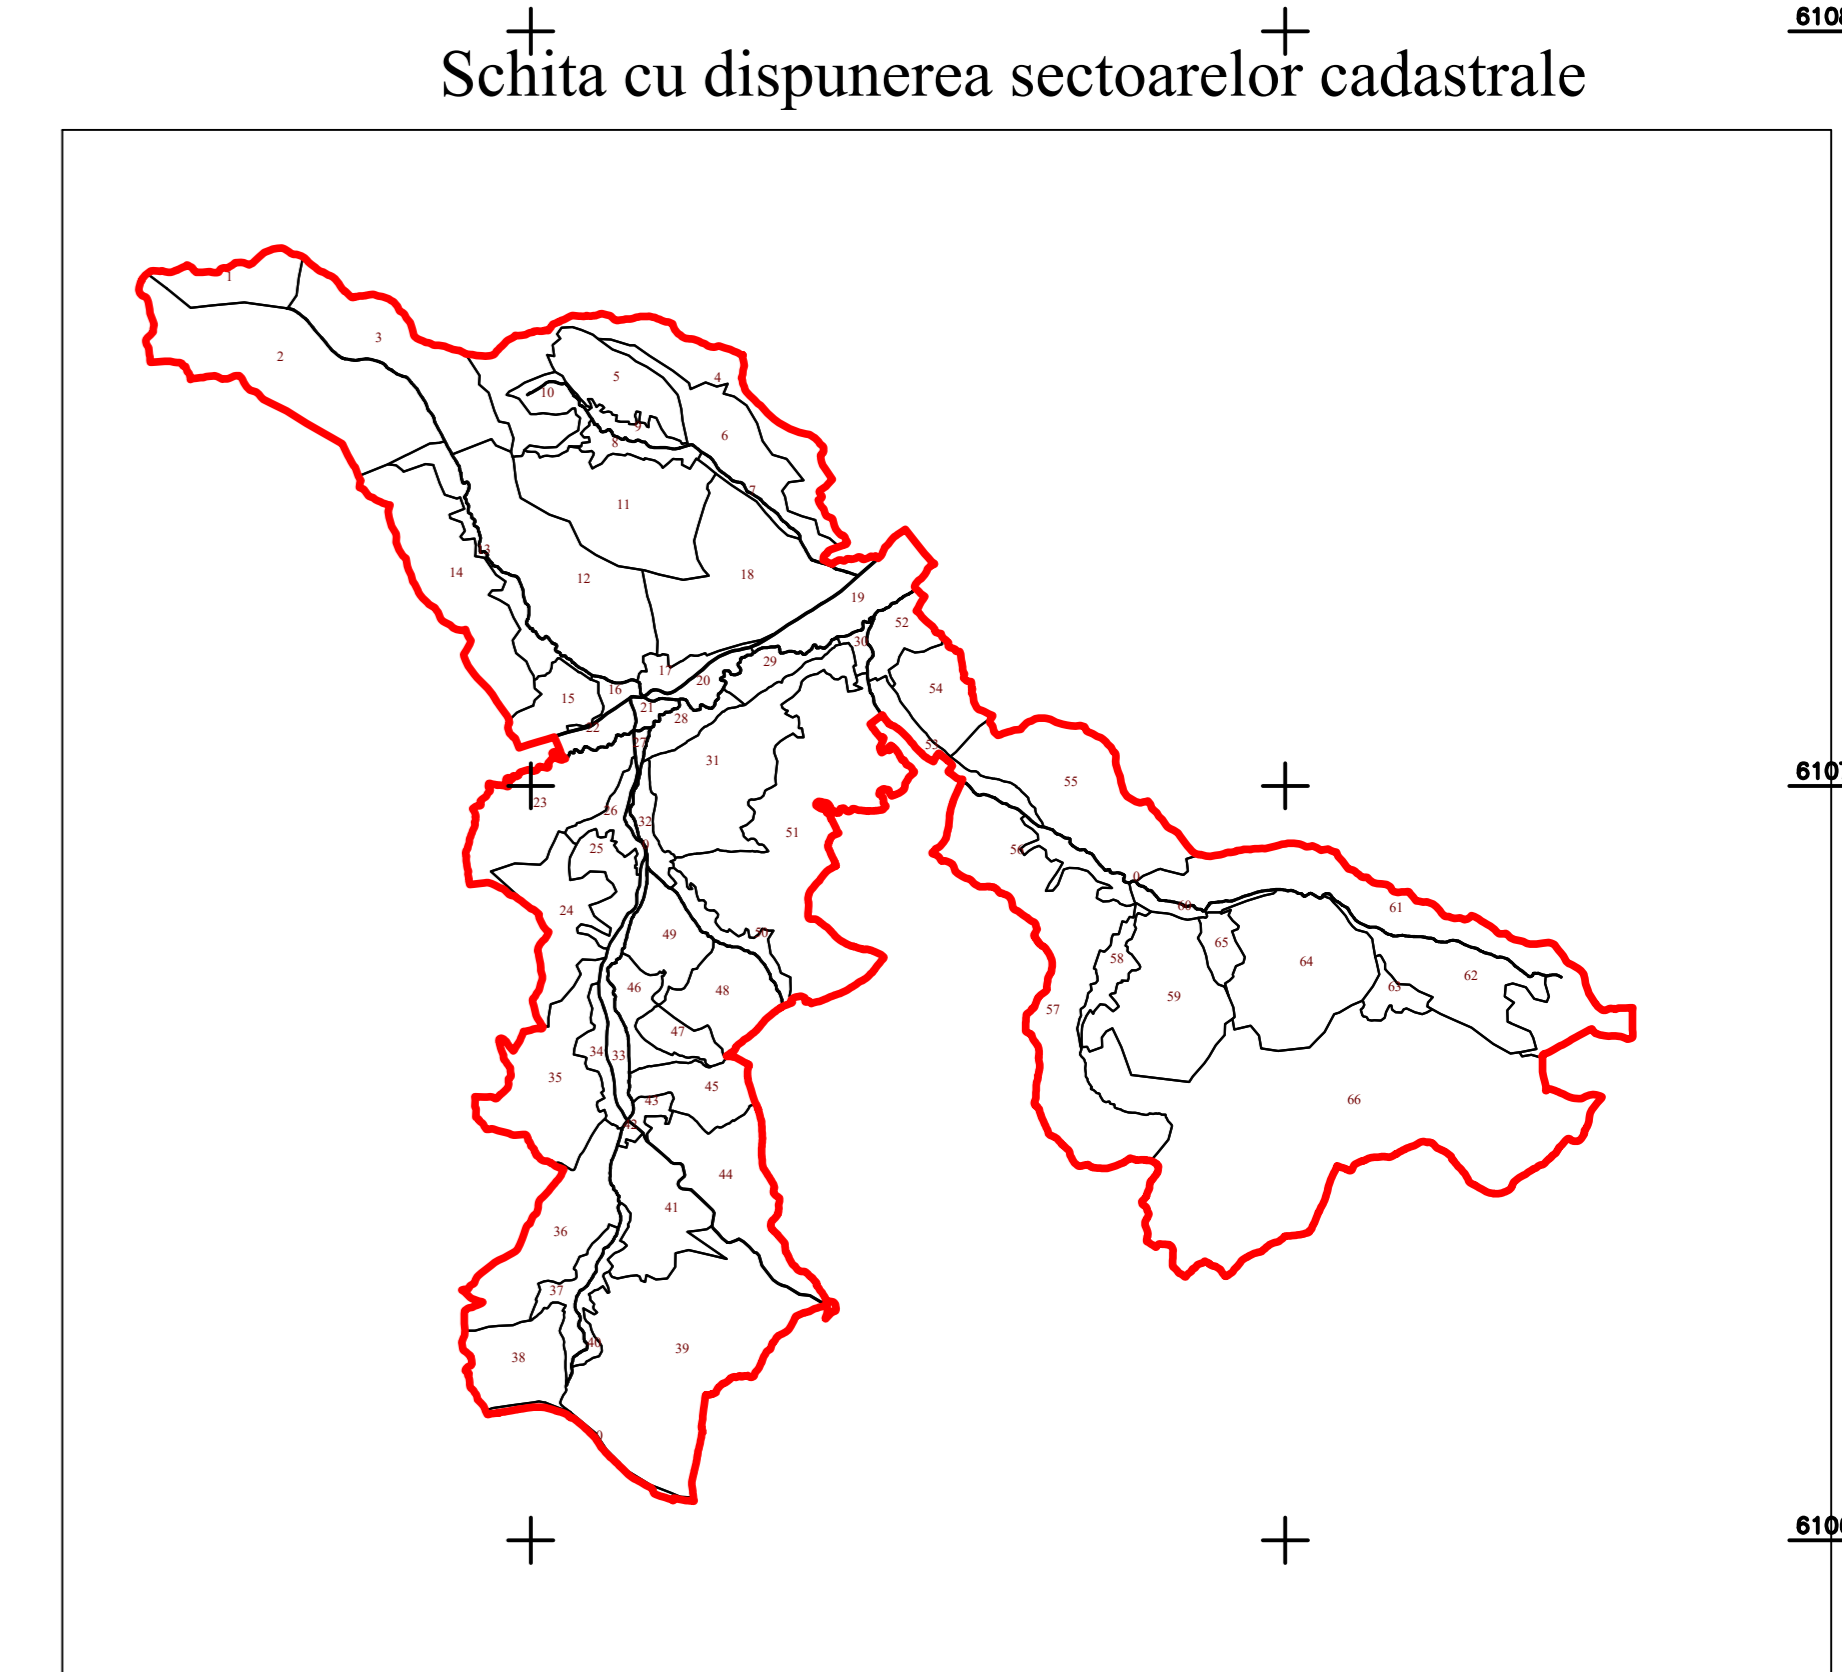

PLAN CADASTRAL
UAT CUZĂPLAC, JUDEȚUL SĂLAJ, Sector 12, planșa 42
Scara - 1:1000,
sistem de proiecție STEREO 70
Copie spre publicare

Legendă

Limite	
Limită UAT	 CUZĂPLAC
Limită sector	 12
Limită imobil	
Identificator imobil	1450
Limită intravilan	
Construcții	
Număr administrativ	

S.C. Topo Cad Ureche S.R.L.
Scara: Data: Octombrie 2022