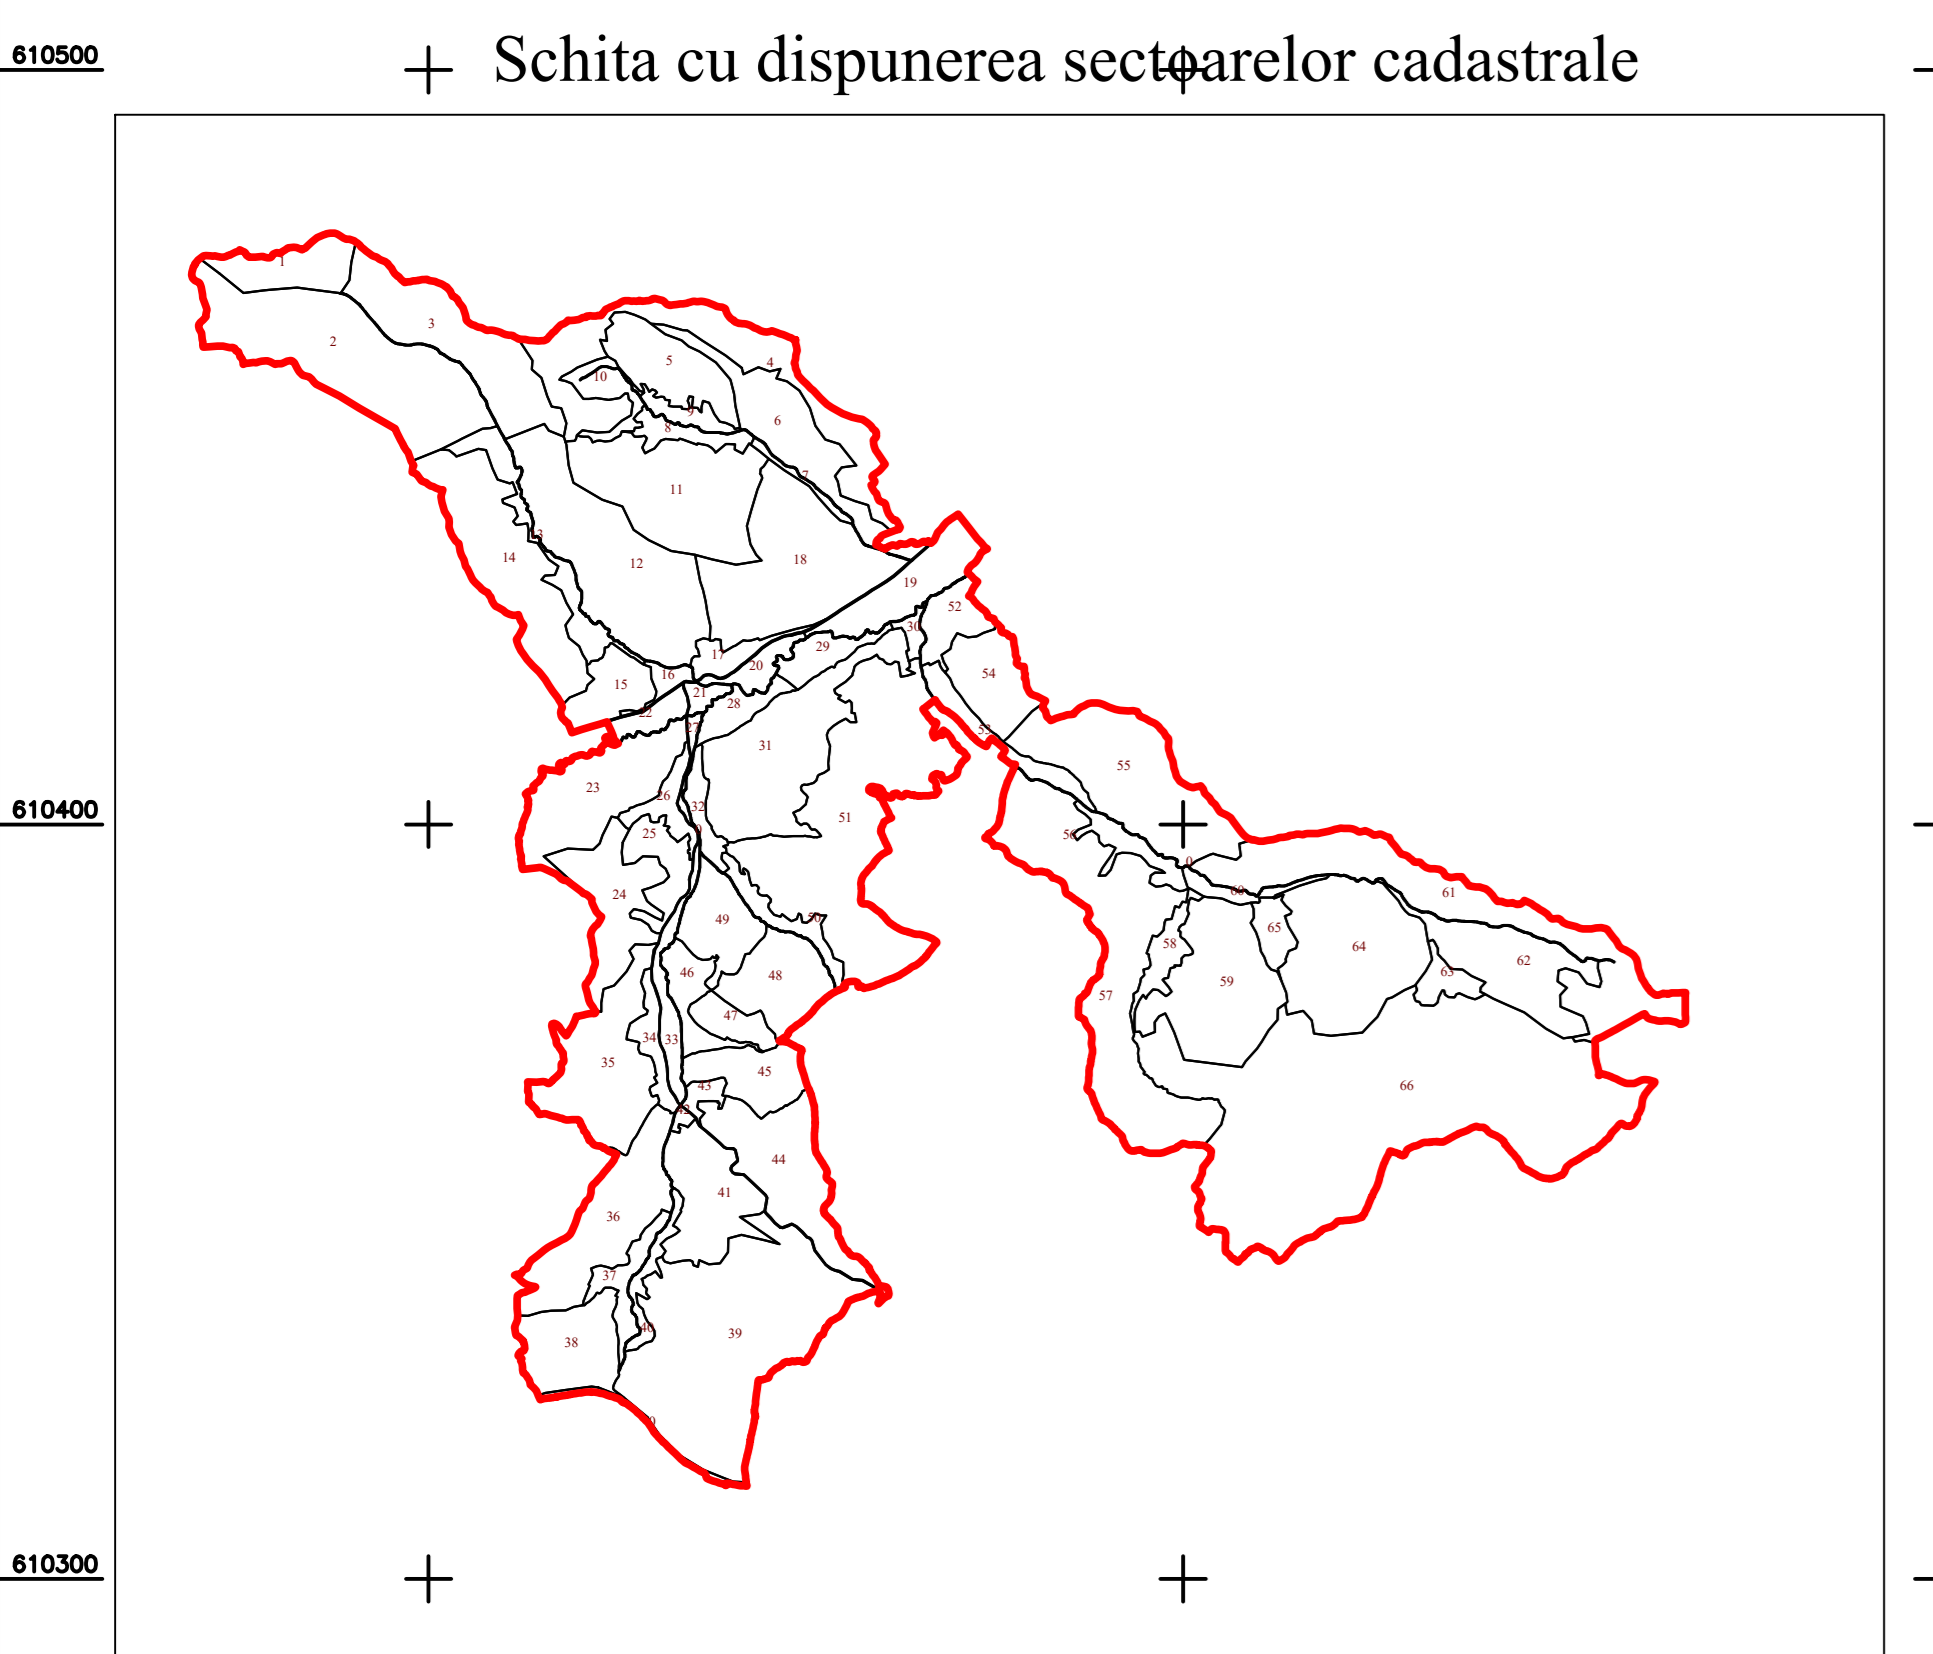

PLAN CADASTRAL
UAT CUZĂPLAC, JUDEȚUL SĂLAJ, Sector 12, planșa 41
 Scara - 1:1000,
 sistem de proiecție STEREO 70
 Copie spre publicare

Legendă

Limite	
Limită UAT	CUZĂPLAC
Limită sector	12
Limită imobil	—
Identificator imobil	1670
Limită intravilan	—
Construcții	□
Număr administrativ	□