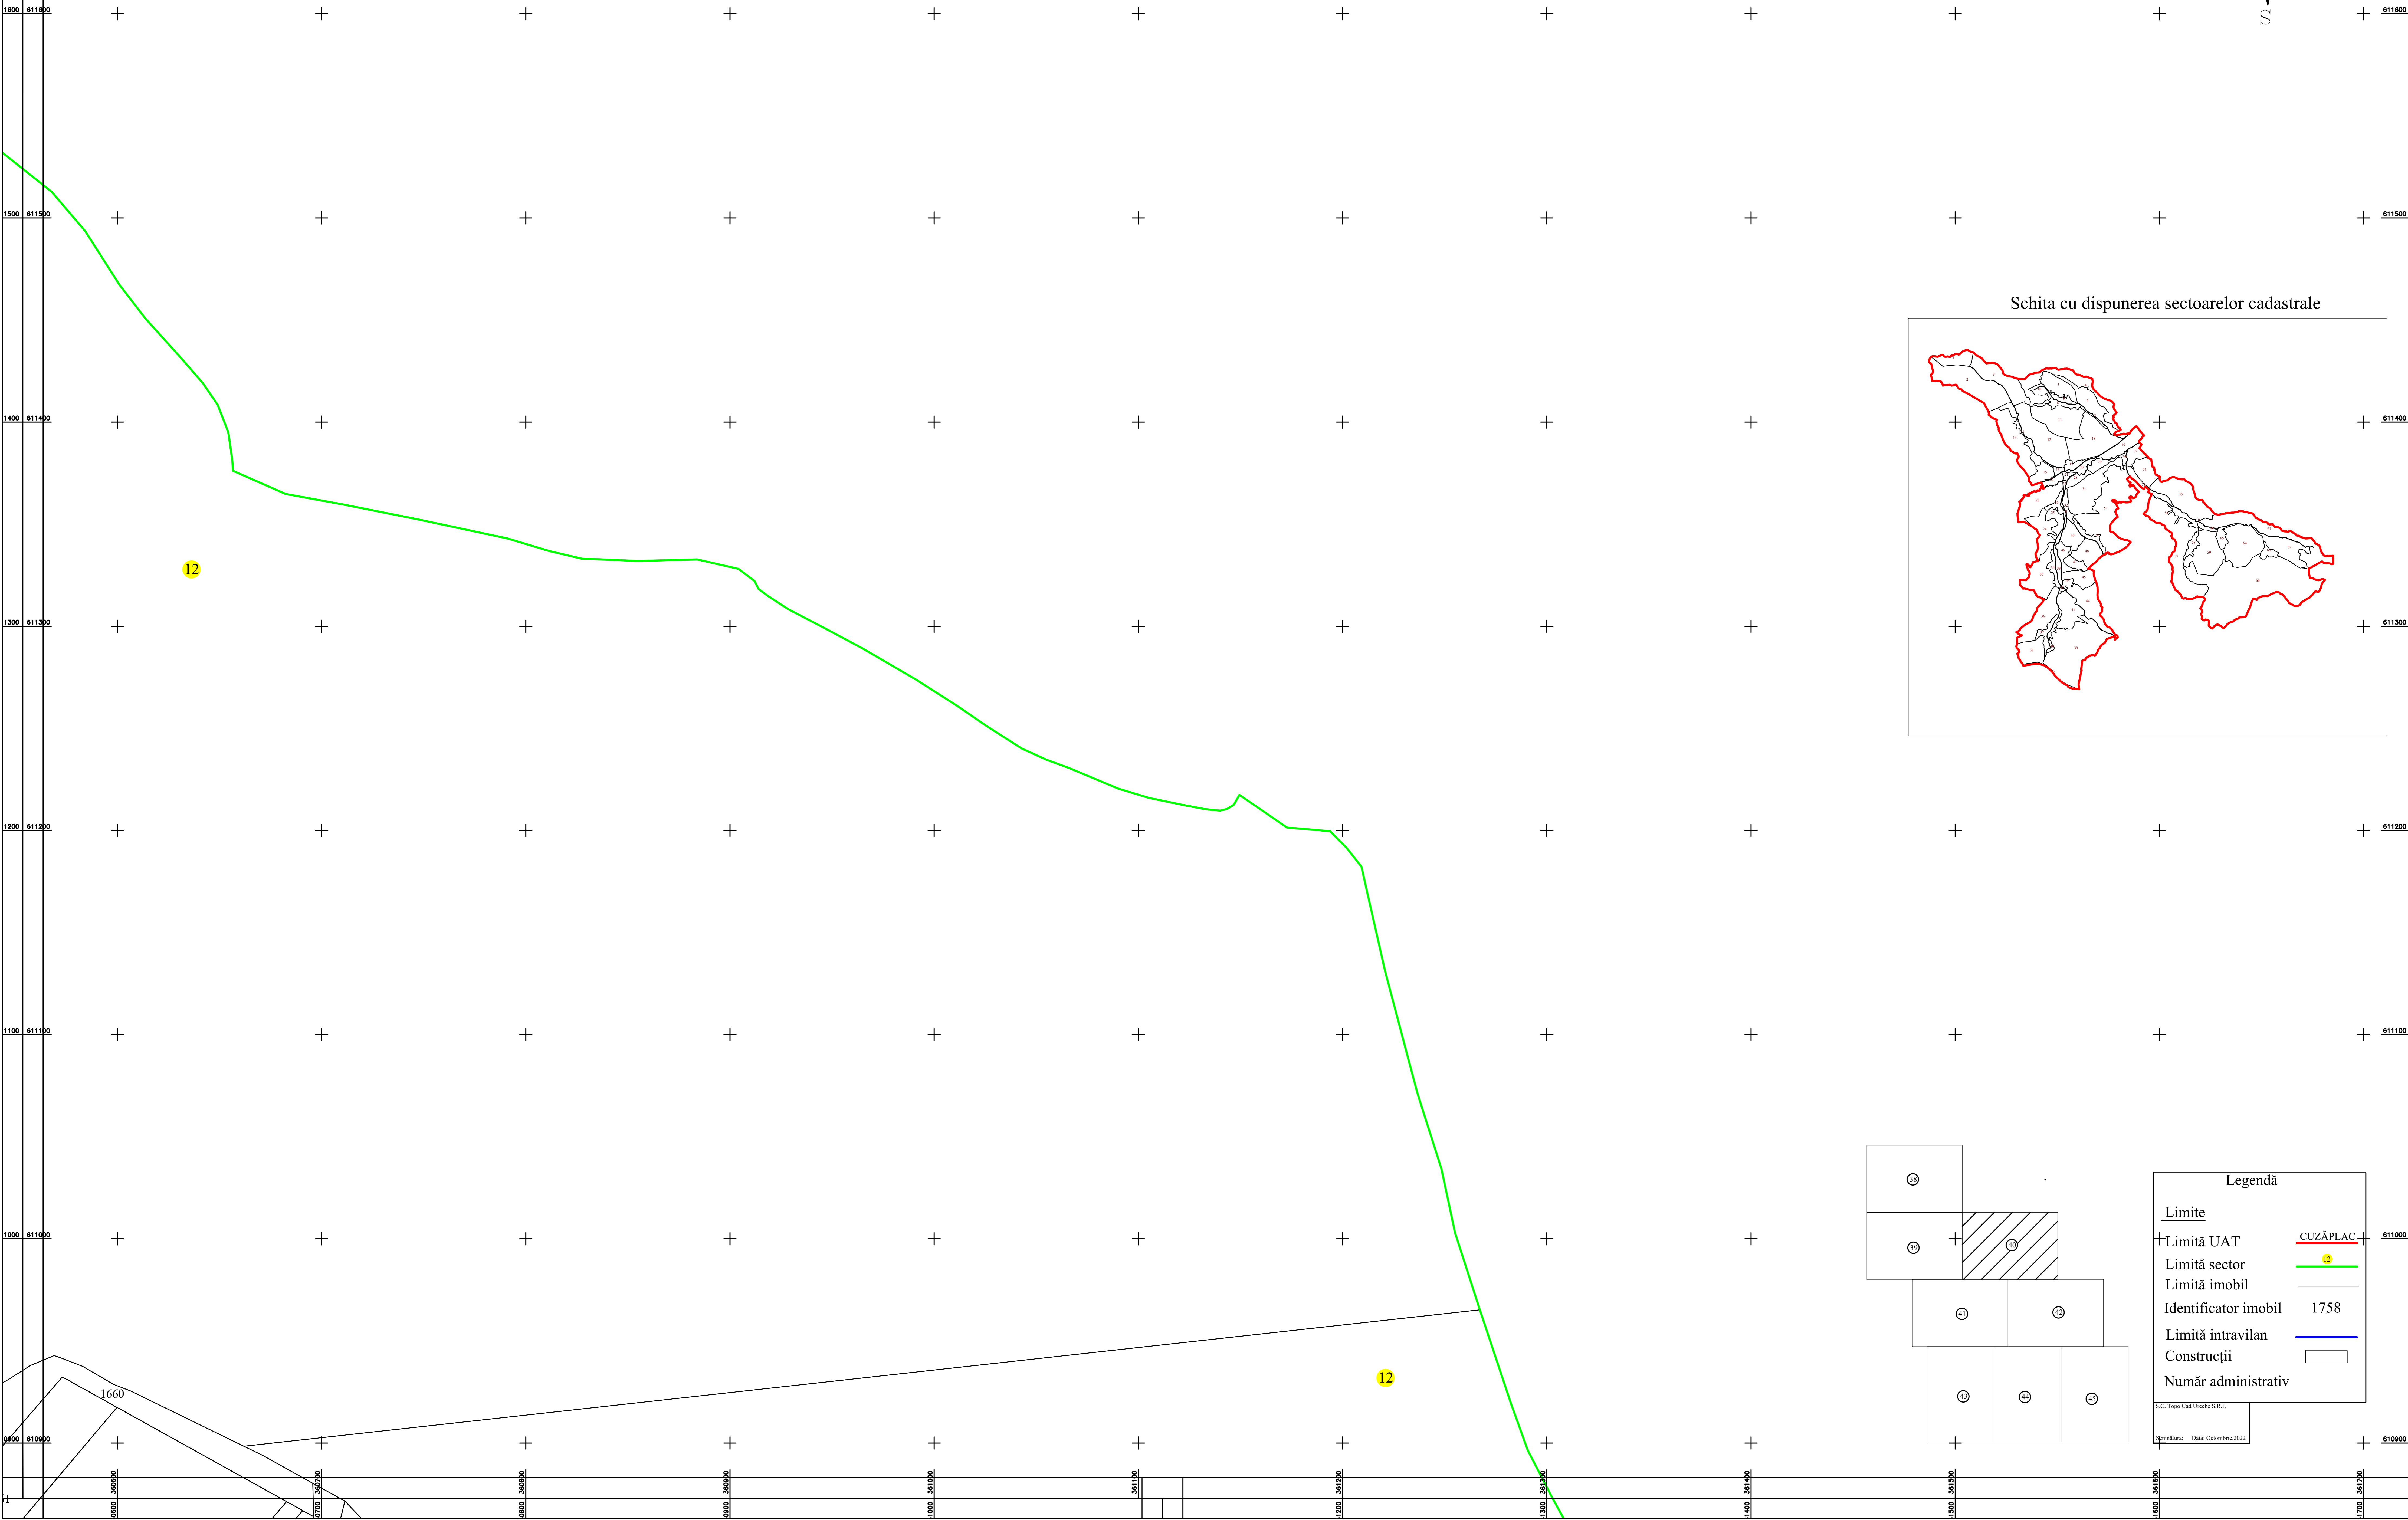

PLAN CADASTRAL
UAT CUZĂPLAC, JUDEȚUL SĂLAJ, Sector 12, planșa 40
Scara - 1:1000,
sistem de proiecție STEREO 70
Copie spre publicare