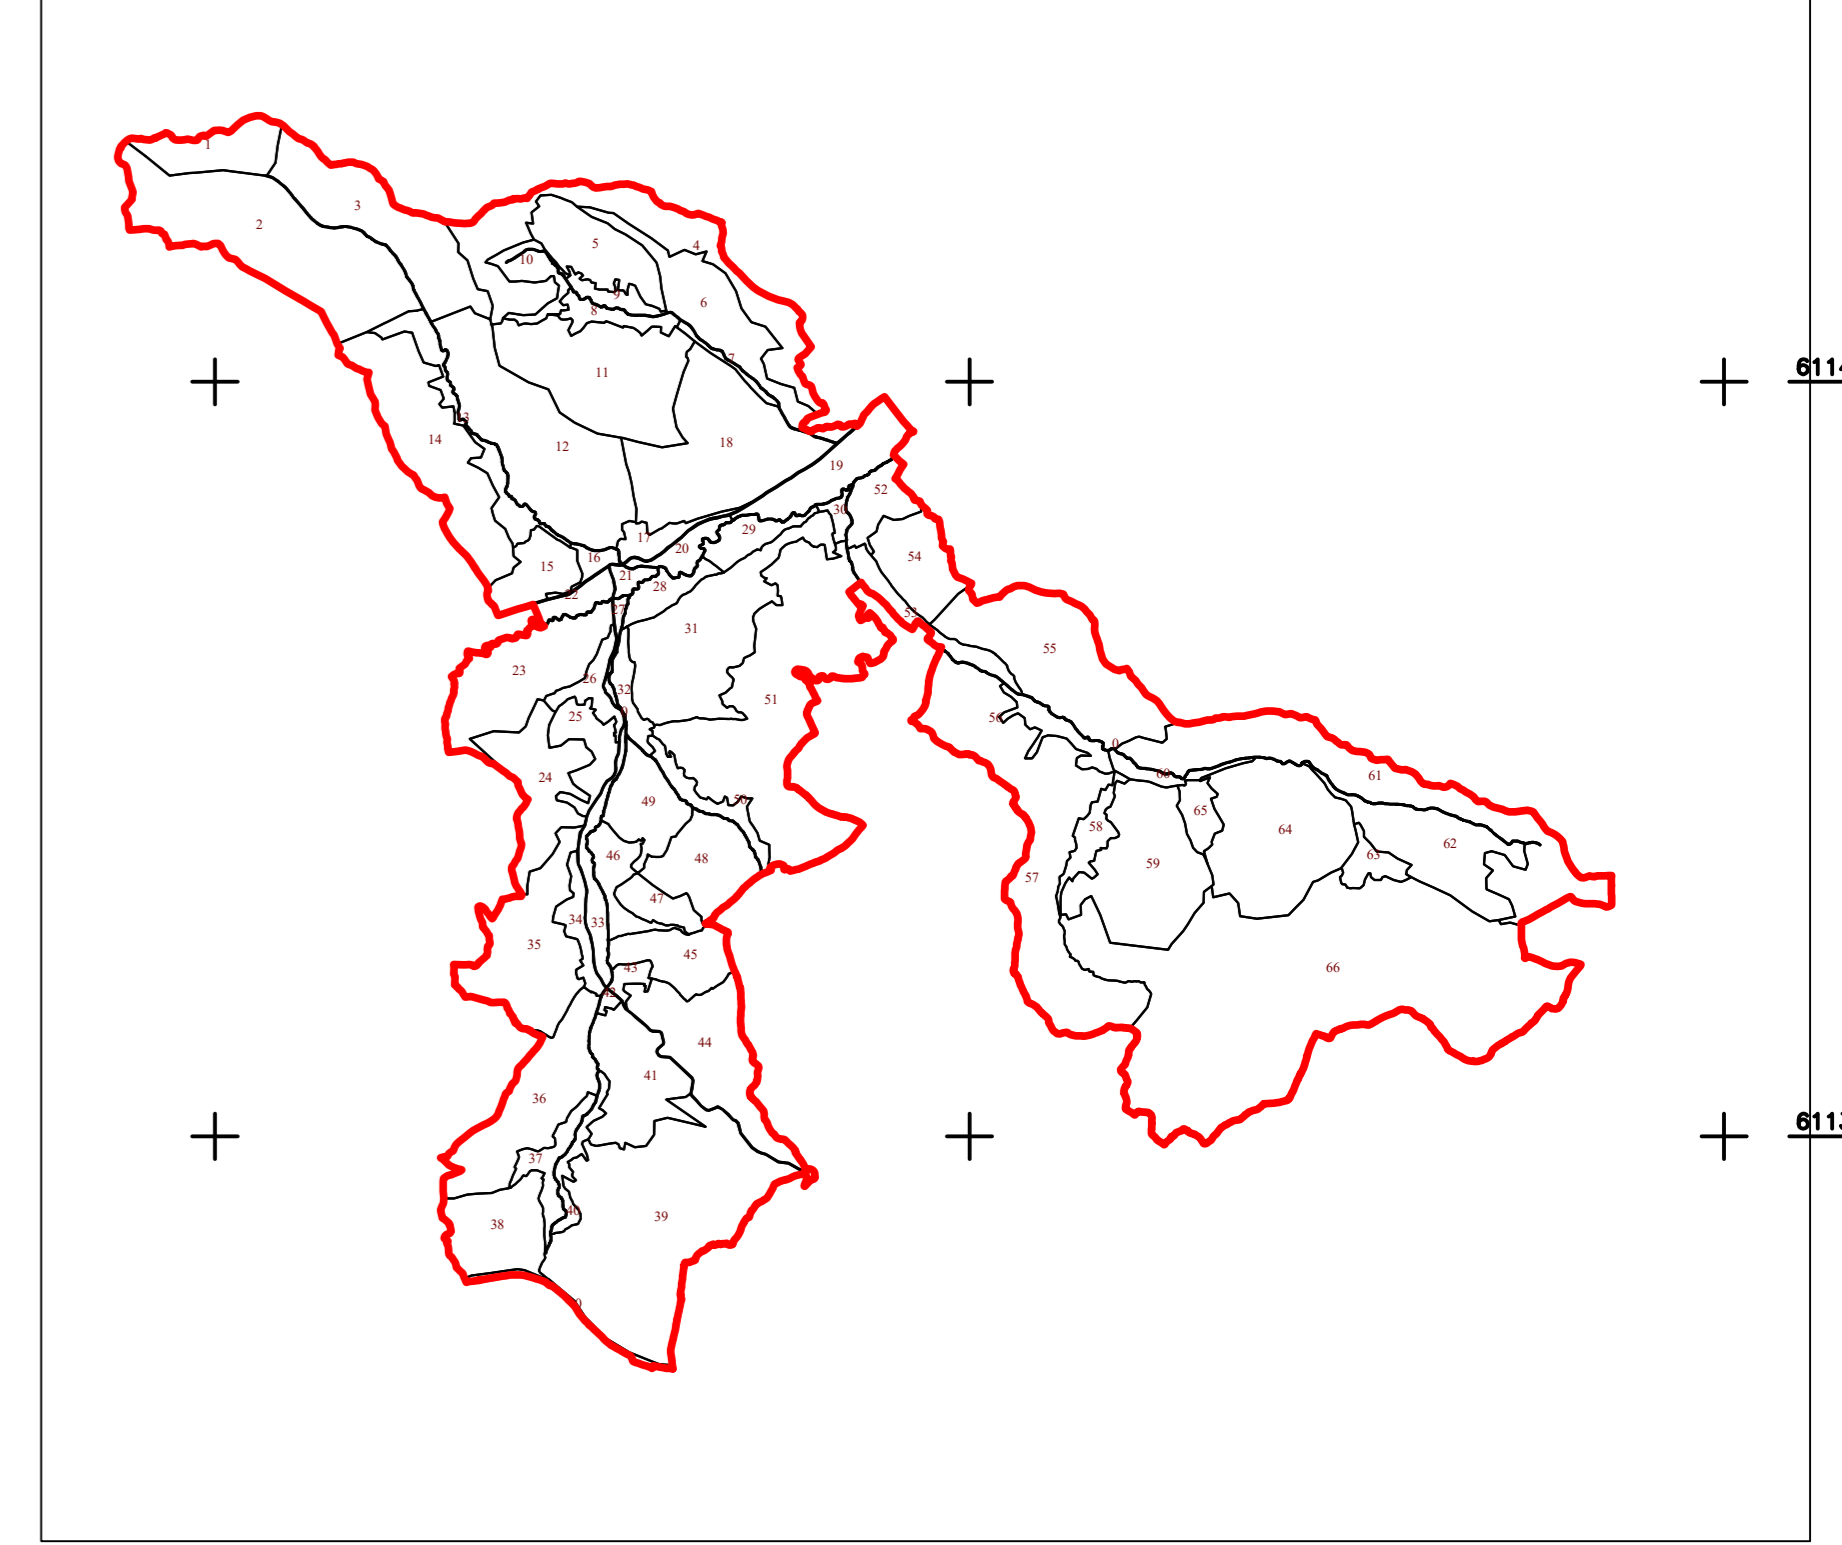

Schita cu dispunerea sectoarelor cadastrale

Legendă	
<u>Limite</u>	
Limită UAT	CUZĂPLAC
Limită sector	12
Limită imobil	
Identificator imobil	1758
Limită intravilan	
Construcții	
Număr administrativ