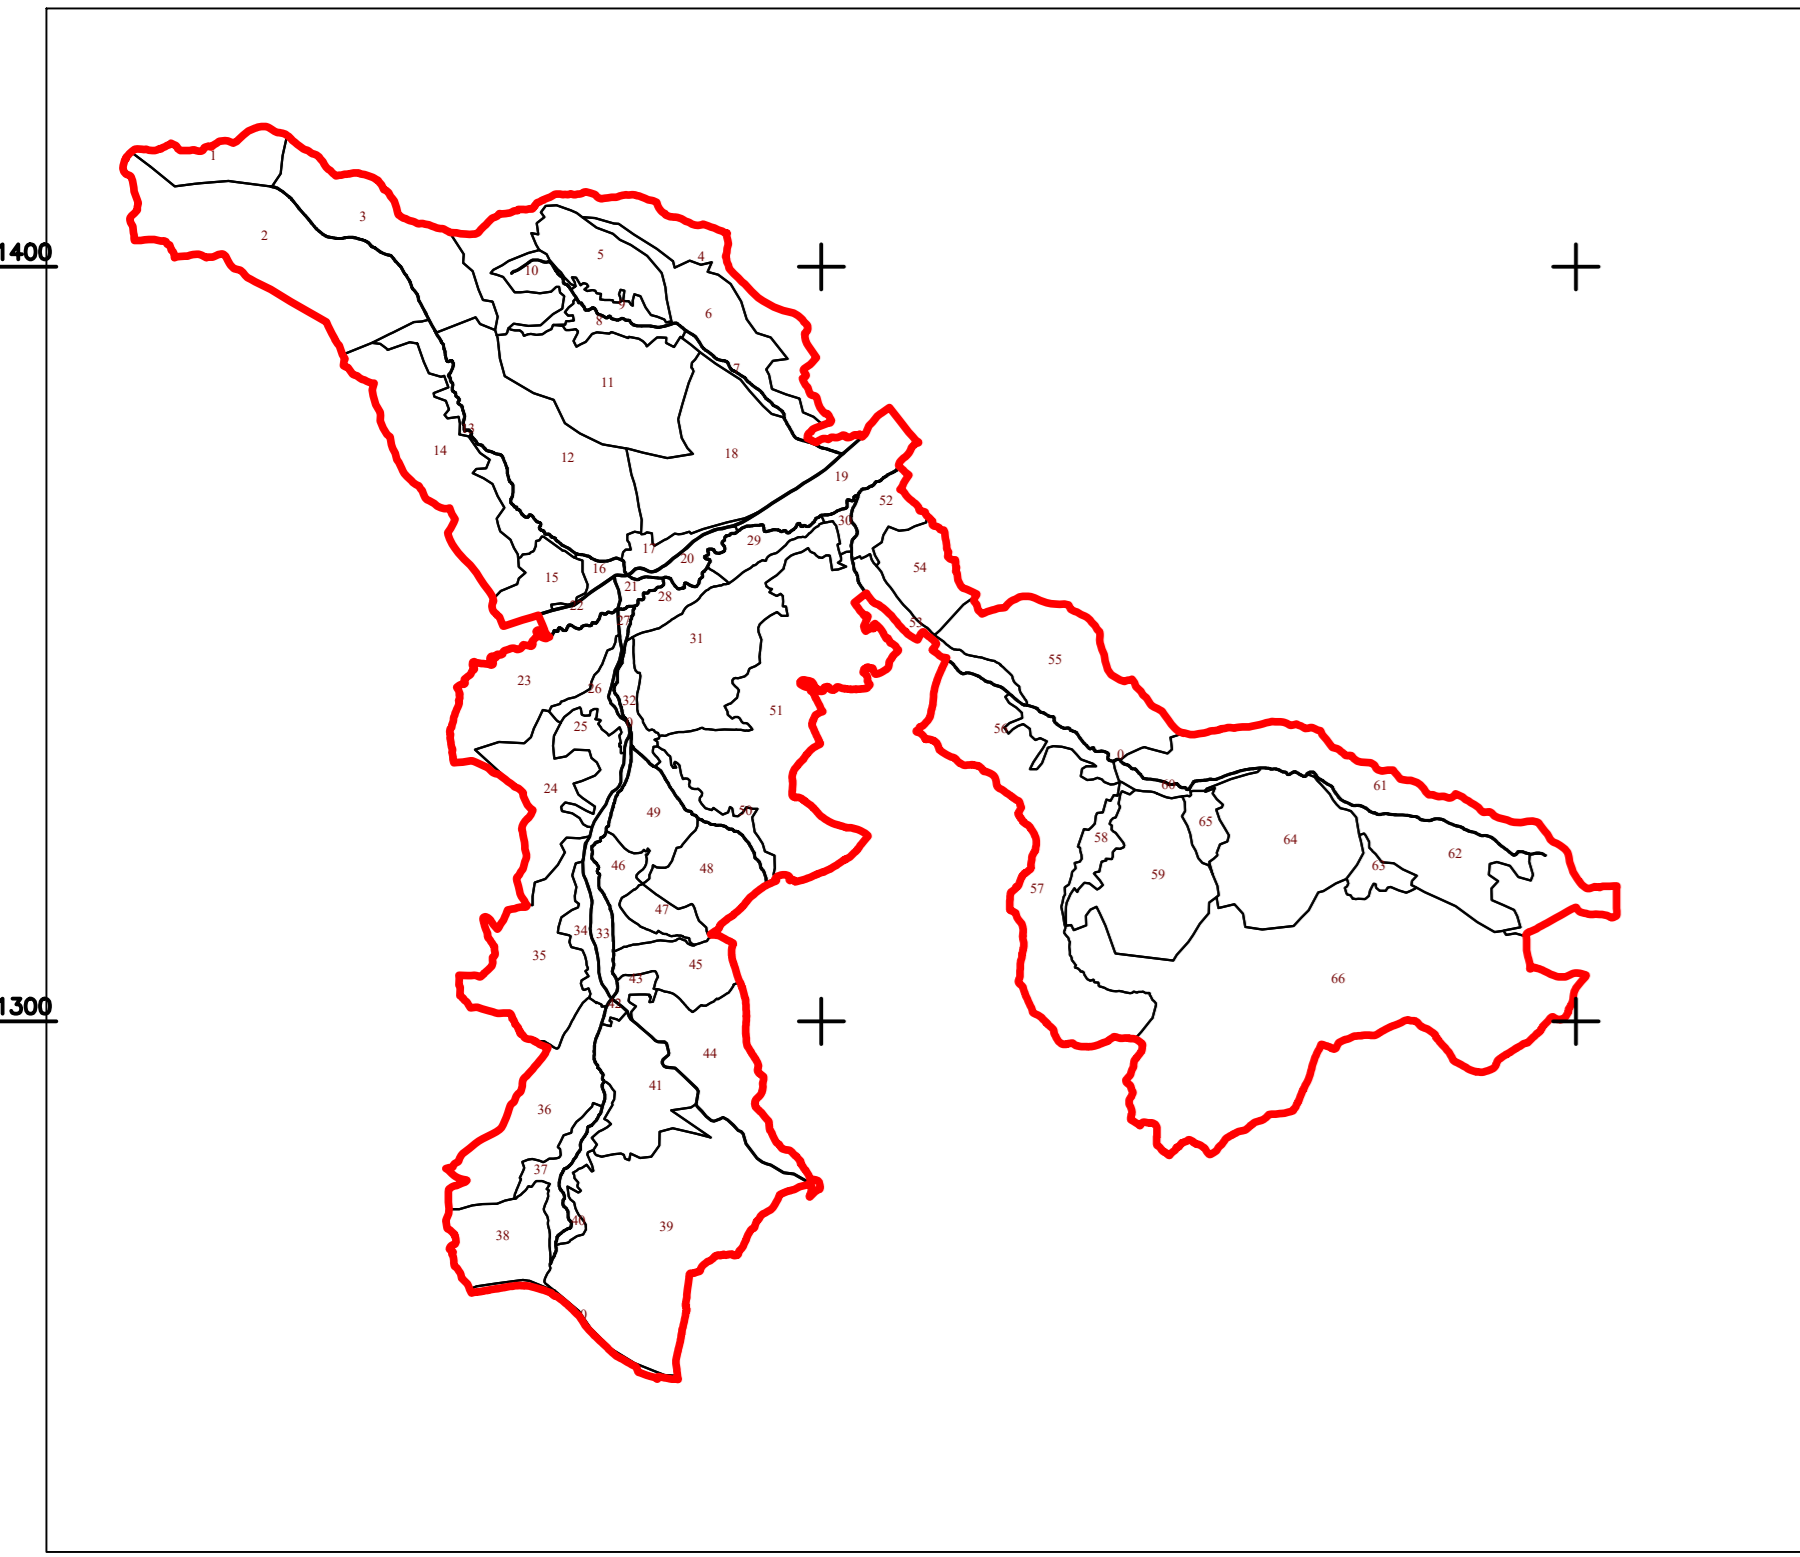

PLAN CADASTRAL
UAT CUZĂPLAC, JUDEȚUL SĂLAJ, Sector 12, planșa 39
Scara - 1:1000,
sistem de proiecție STEREO 70
Copie spre publicare

Schita cu dispunerea sectoarelor cadastrale