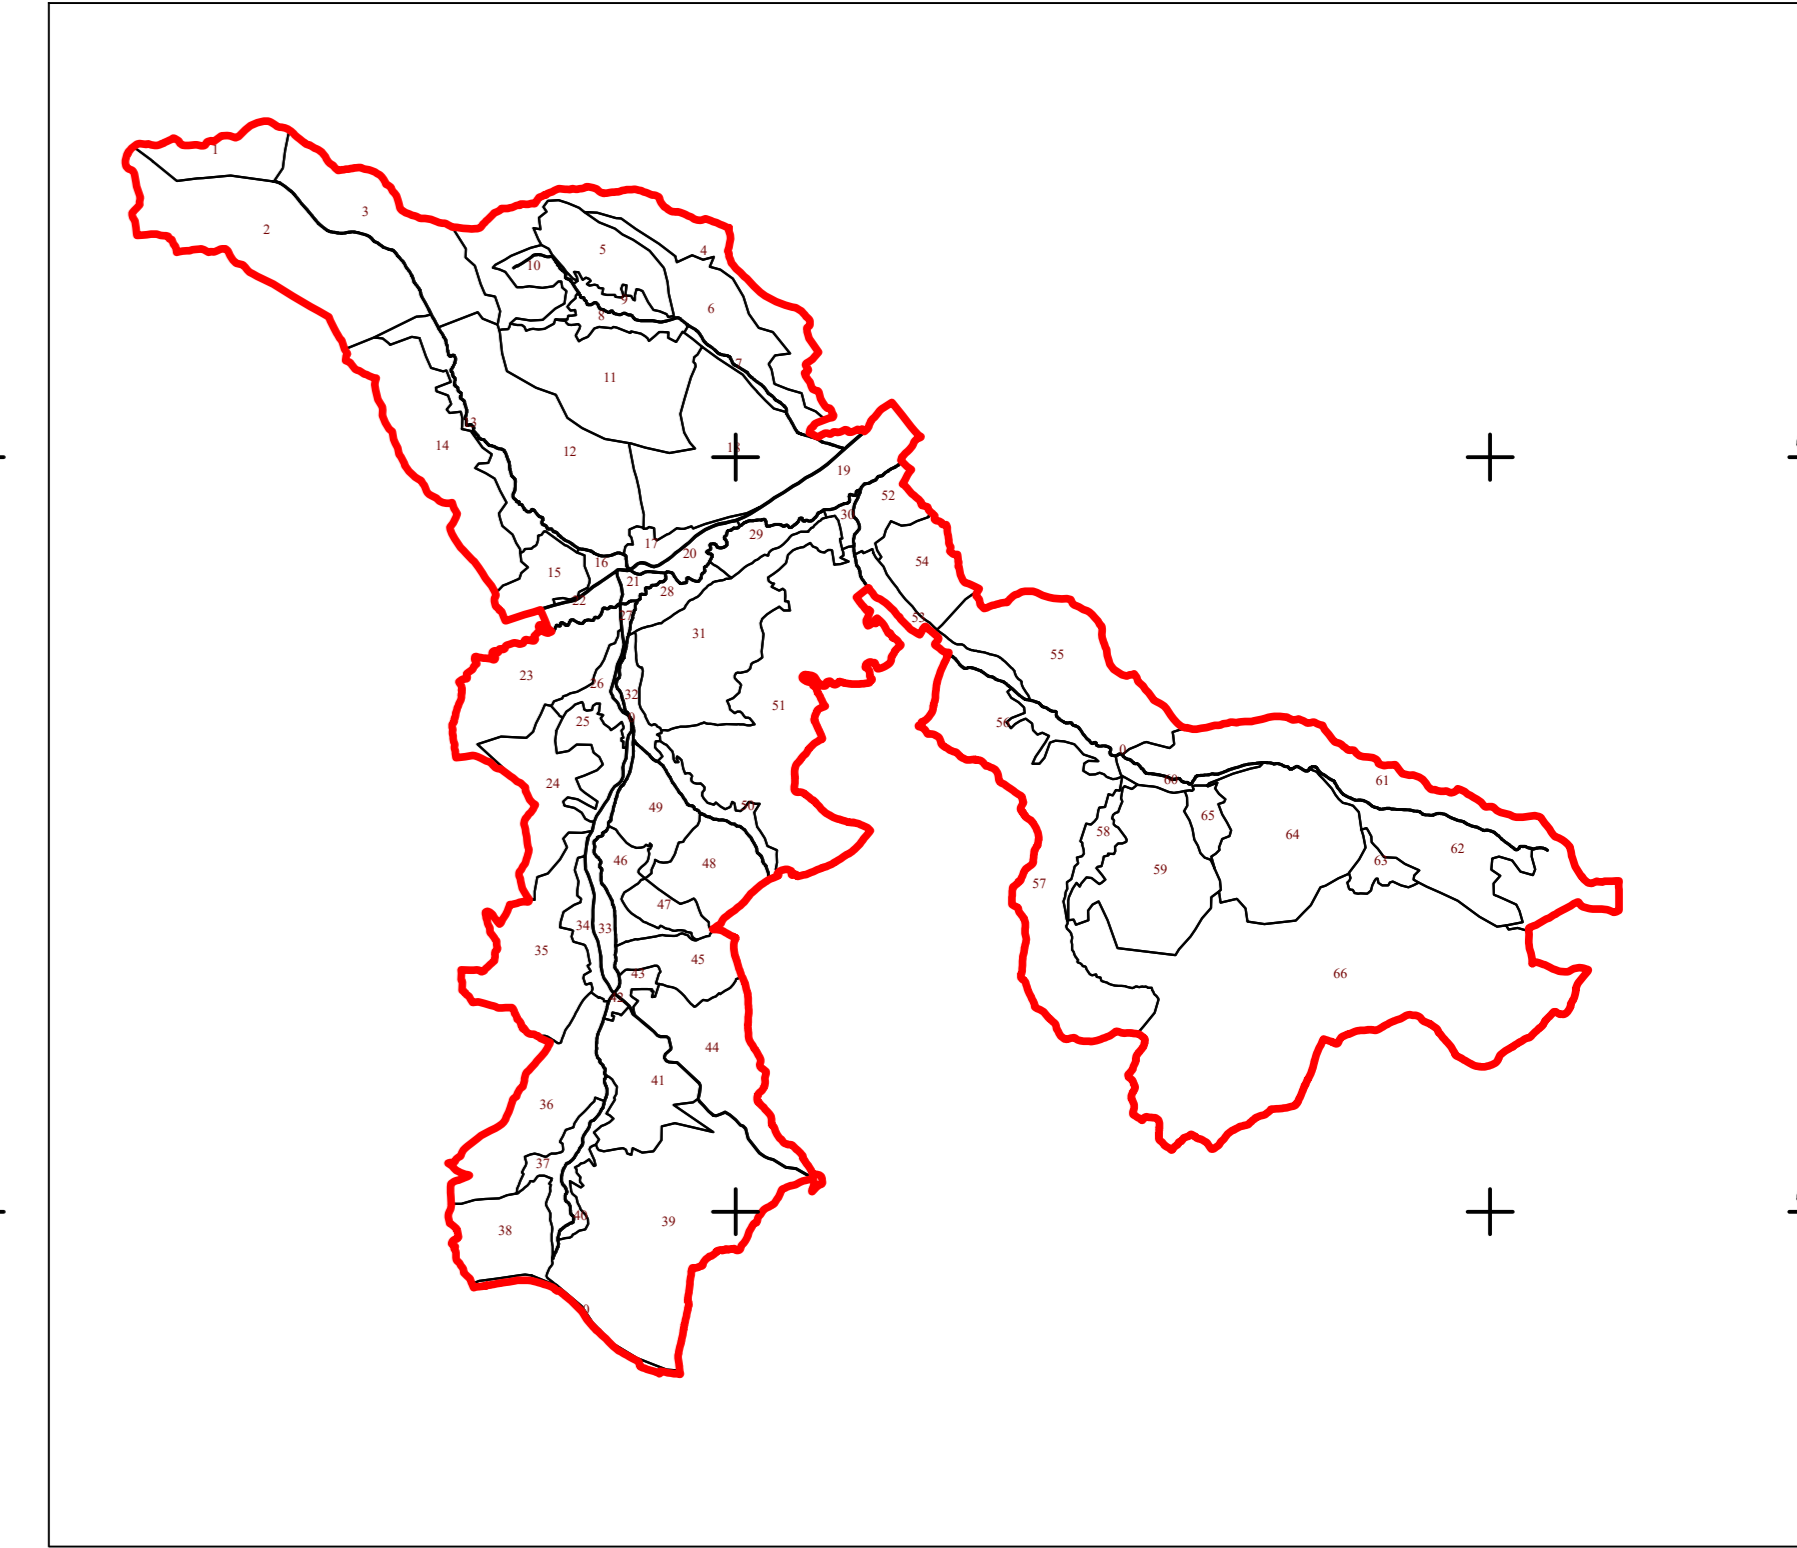

PLAN CADASTRAL
UAT CUZĂPLAC, JUDEȚUL SĂLAJ, Sector 12, planșa 38
Scara - 1:1000,
sistem de proiecție STEREO 70
Copie spre publicare

Schita cu dispunerea sectoarelor cadastrale

Legendă

Limite	
Limită UAT	CUZĂPLAC
Limită sector	12
Limită imobil	
Identificator imobil	1741
Limită intravilan	
Construcții	
Număr administrativ	

S.C. Topo Cad Ureche S.R.L.
Scara: 1:1000
Data: Octombrie 2022