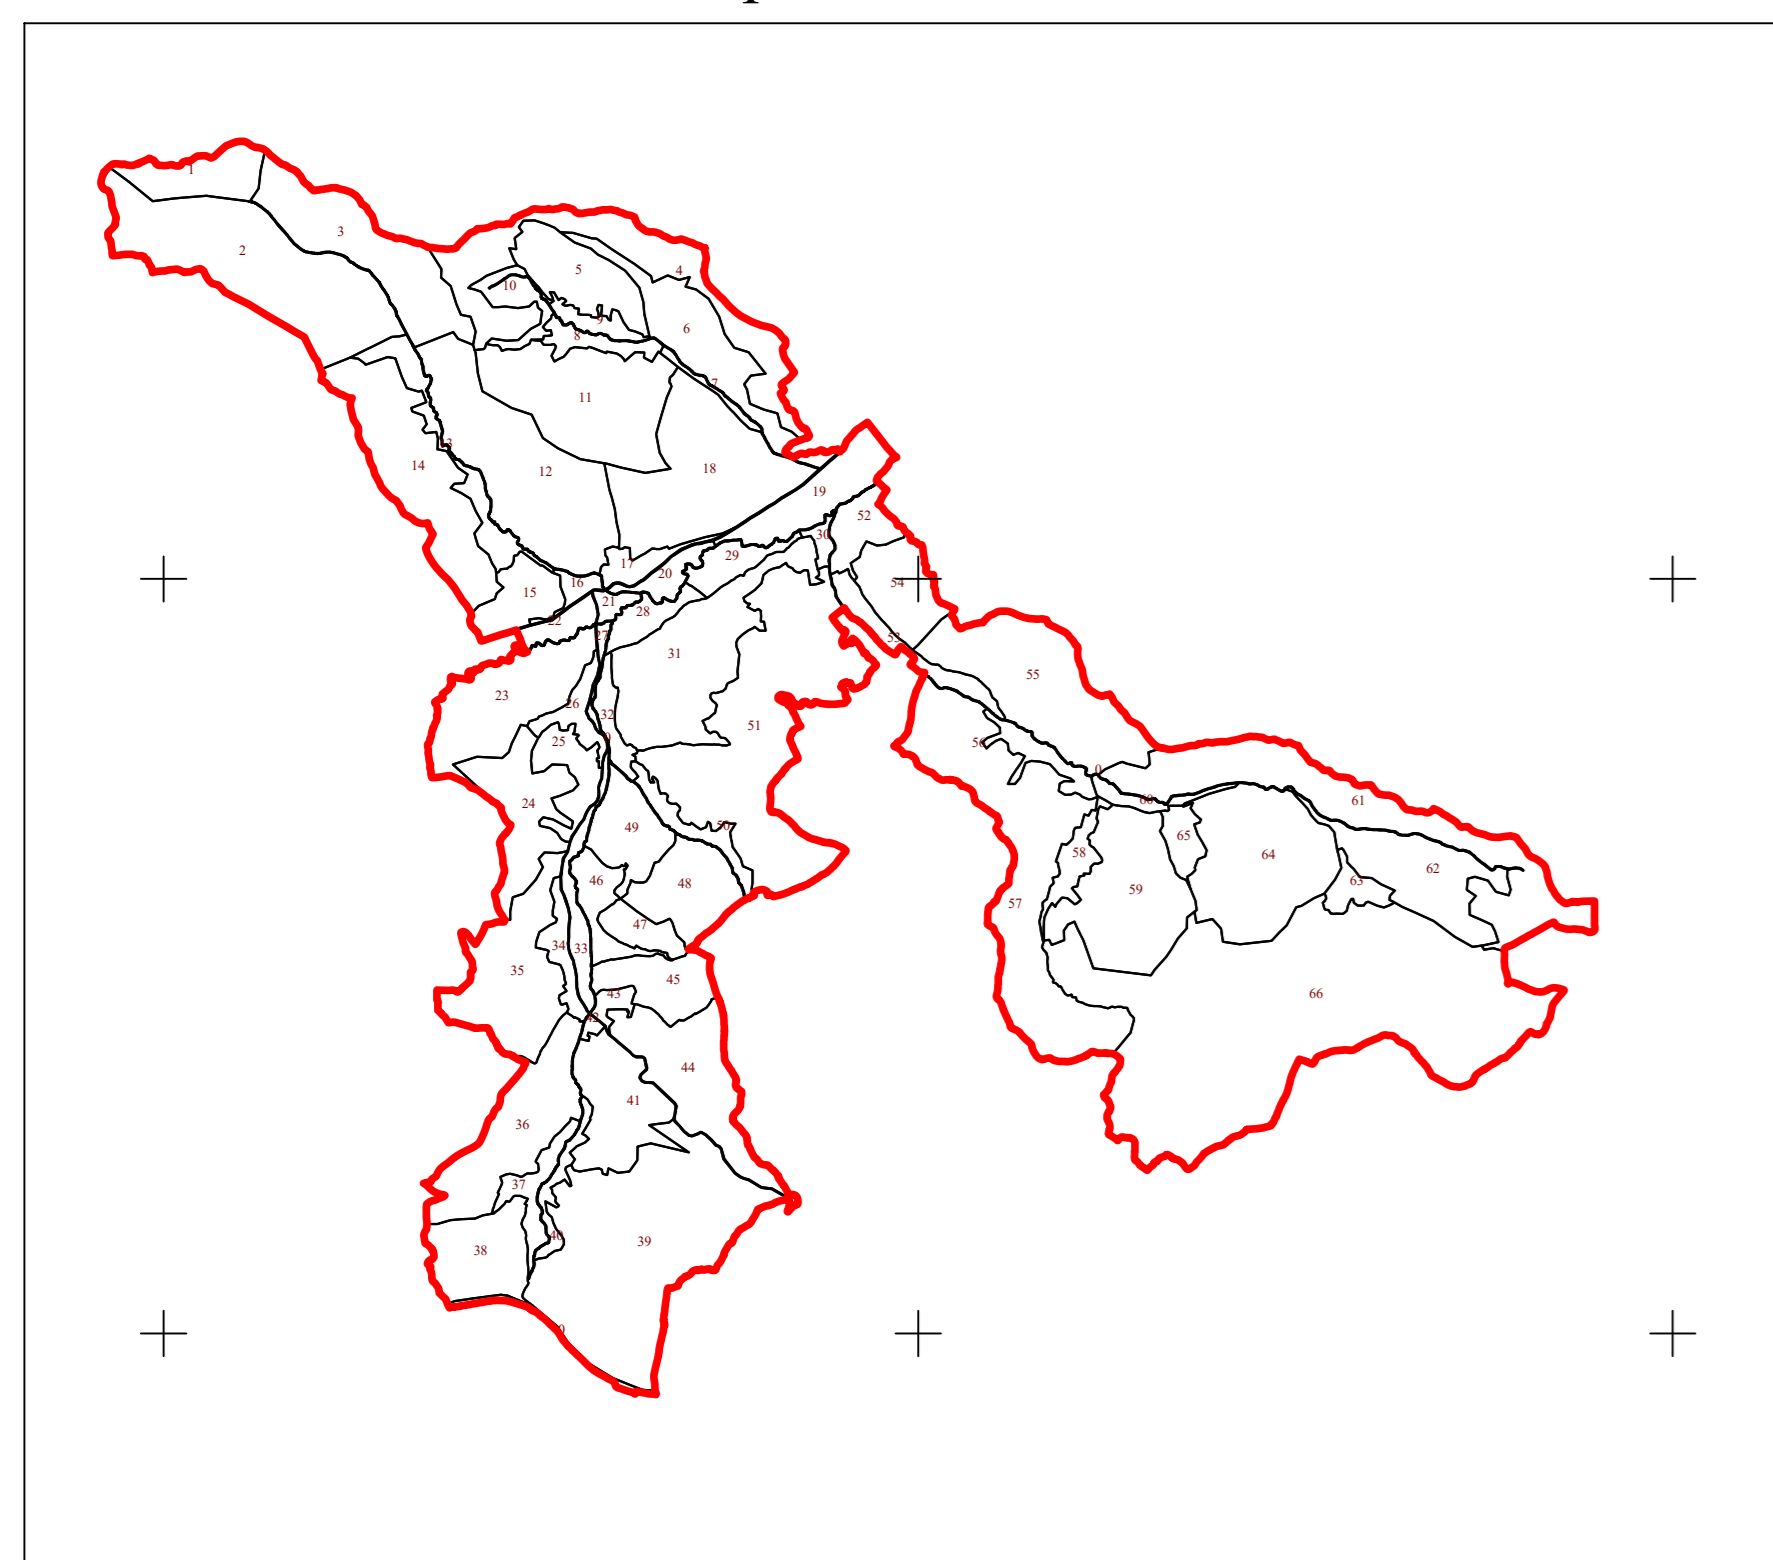

PLAN CADASTRAL
UAT CUZĂPLAC, JUDEȚUL SĂLAJ, Sector 11, planșa 20
Scara - 1:1000,
sistem de proiecție STEREO 70
Copie spre publicare

Schita cu dispunerea sectoarelor cadastrale