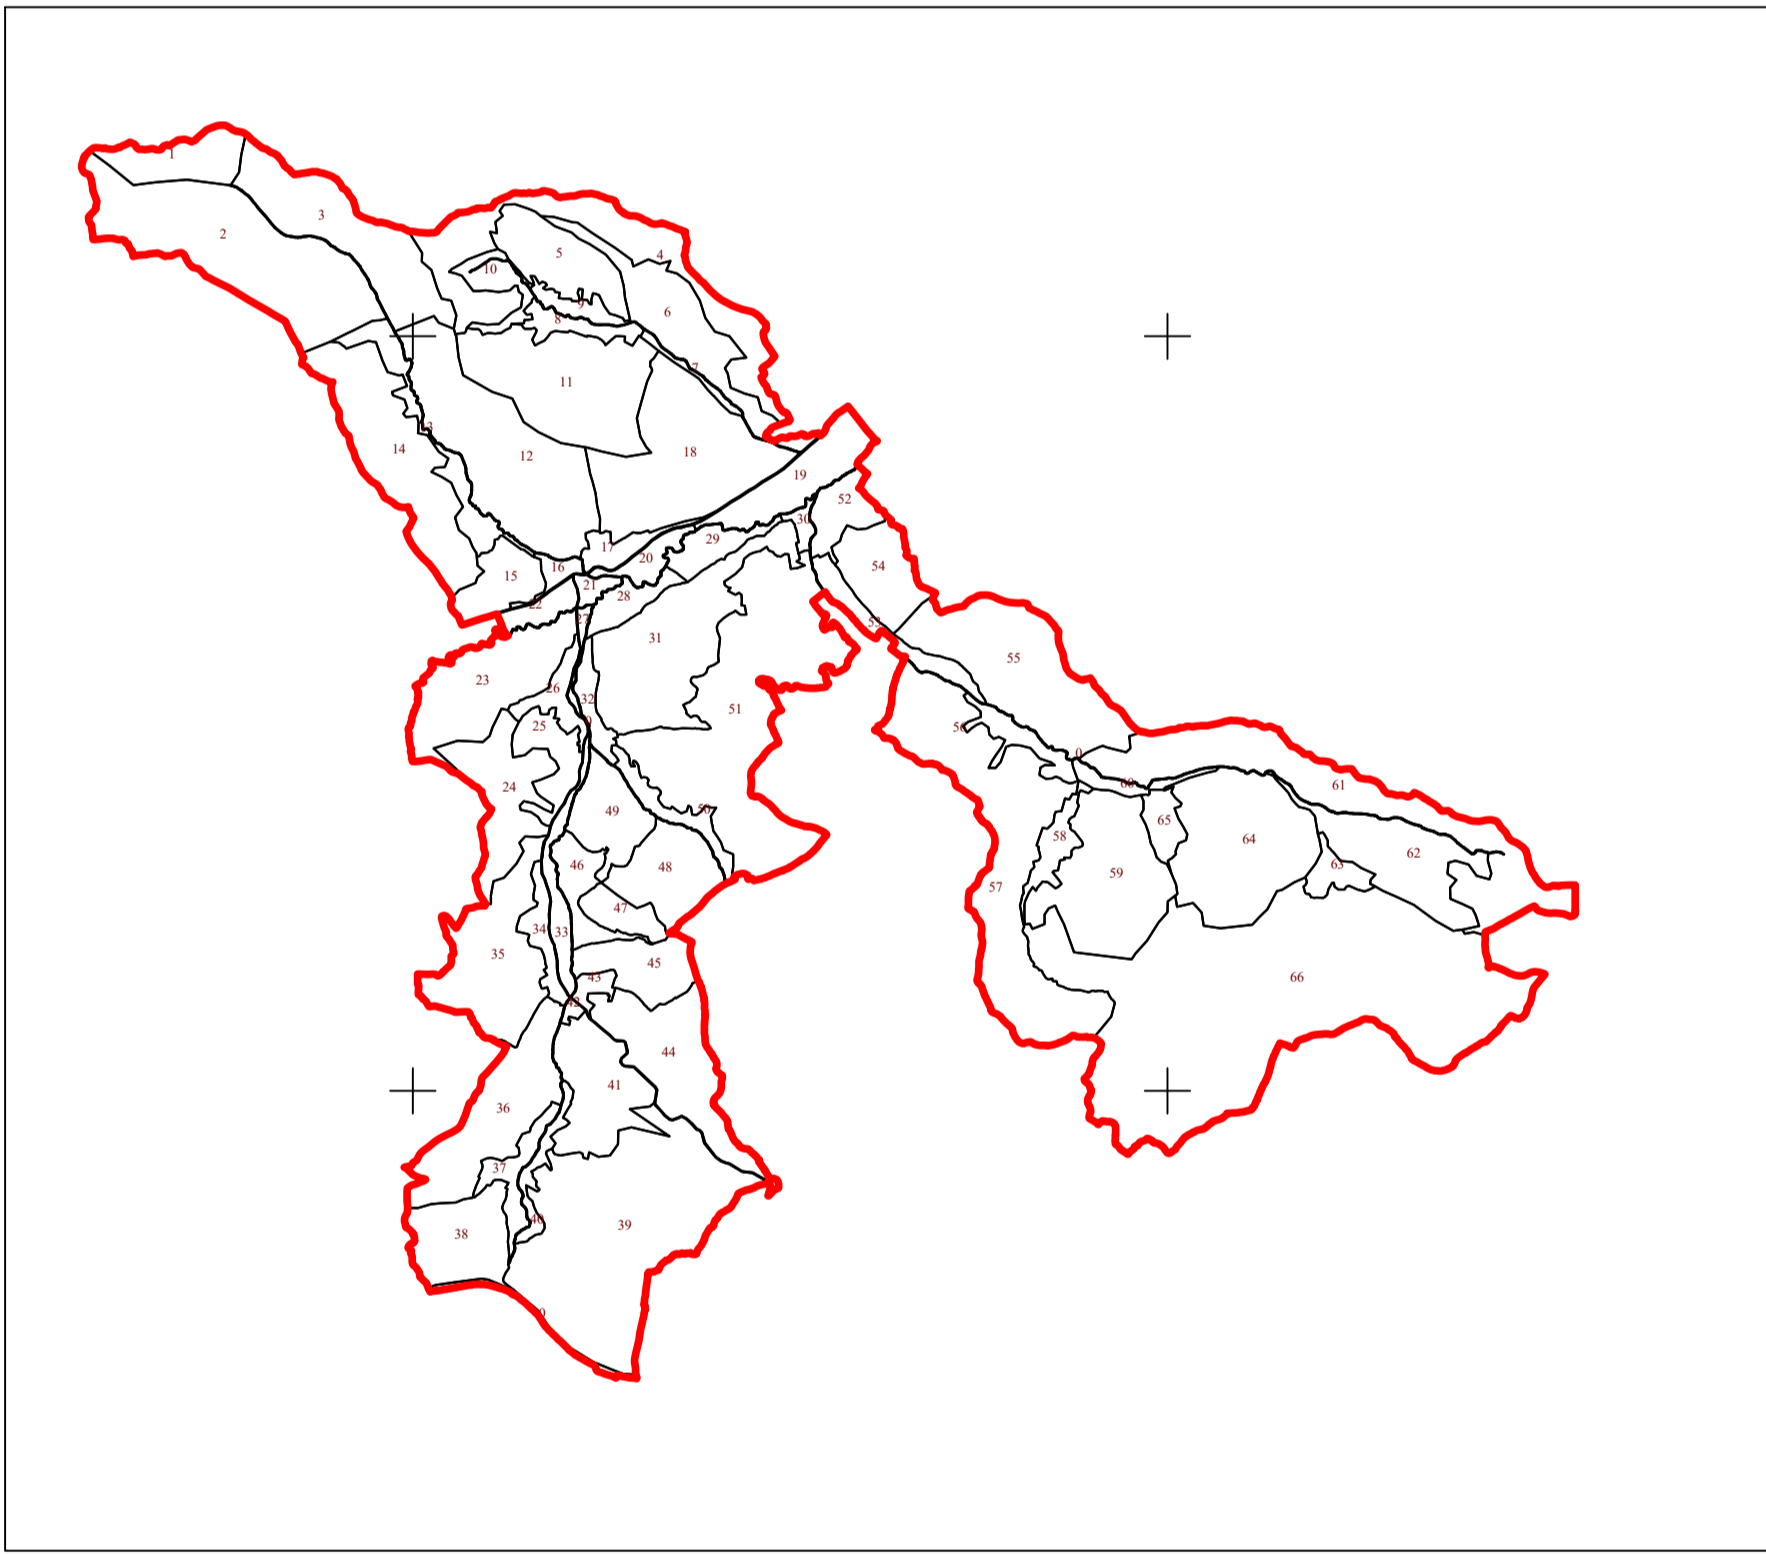

PLAN CADASTRAL

UAT CUZĂPLAC, JUDEȚUL SĂLAJ, Sector 11, planșa 17

Scara - 1:1000,
sistem de proiecție STEREO 70
Copie spre publicare

Schita cu dispunerea sectoarelor cadastrale