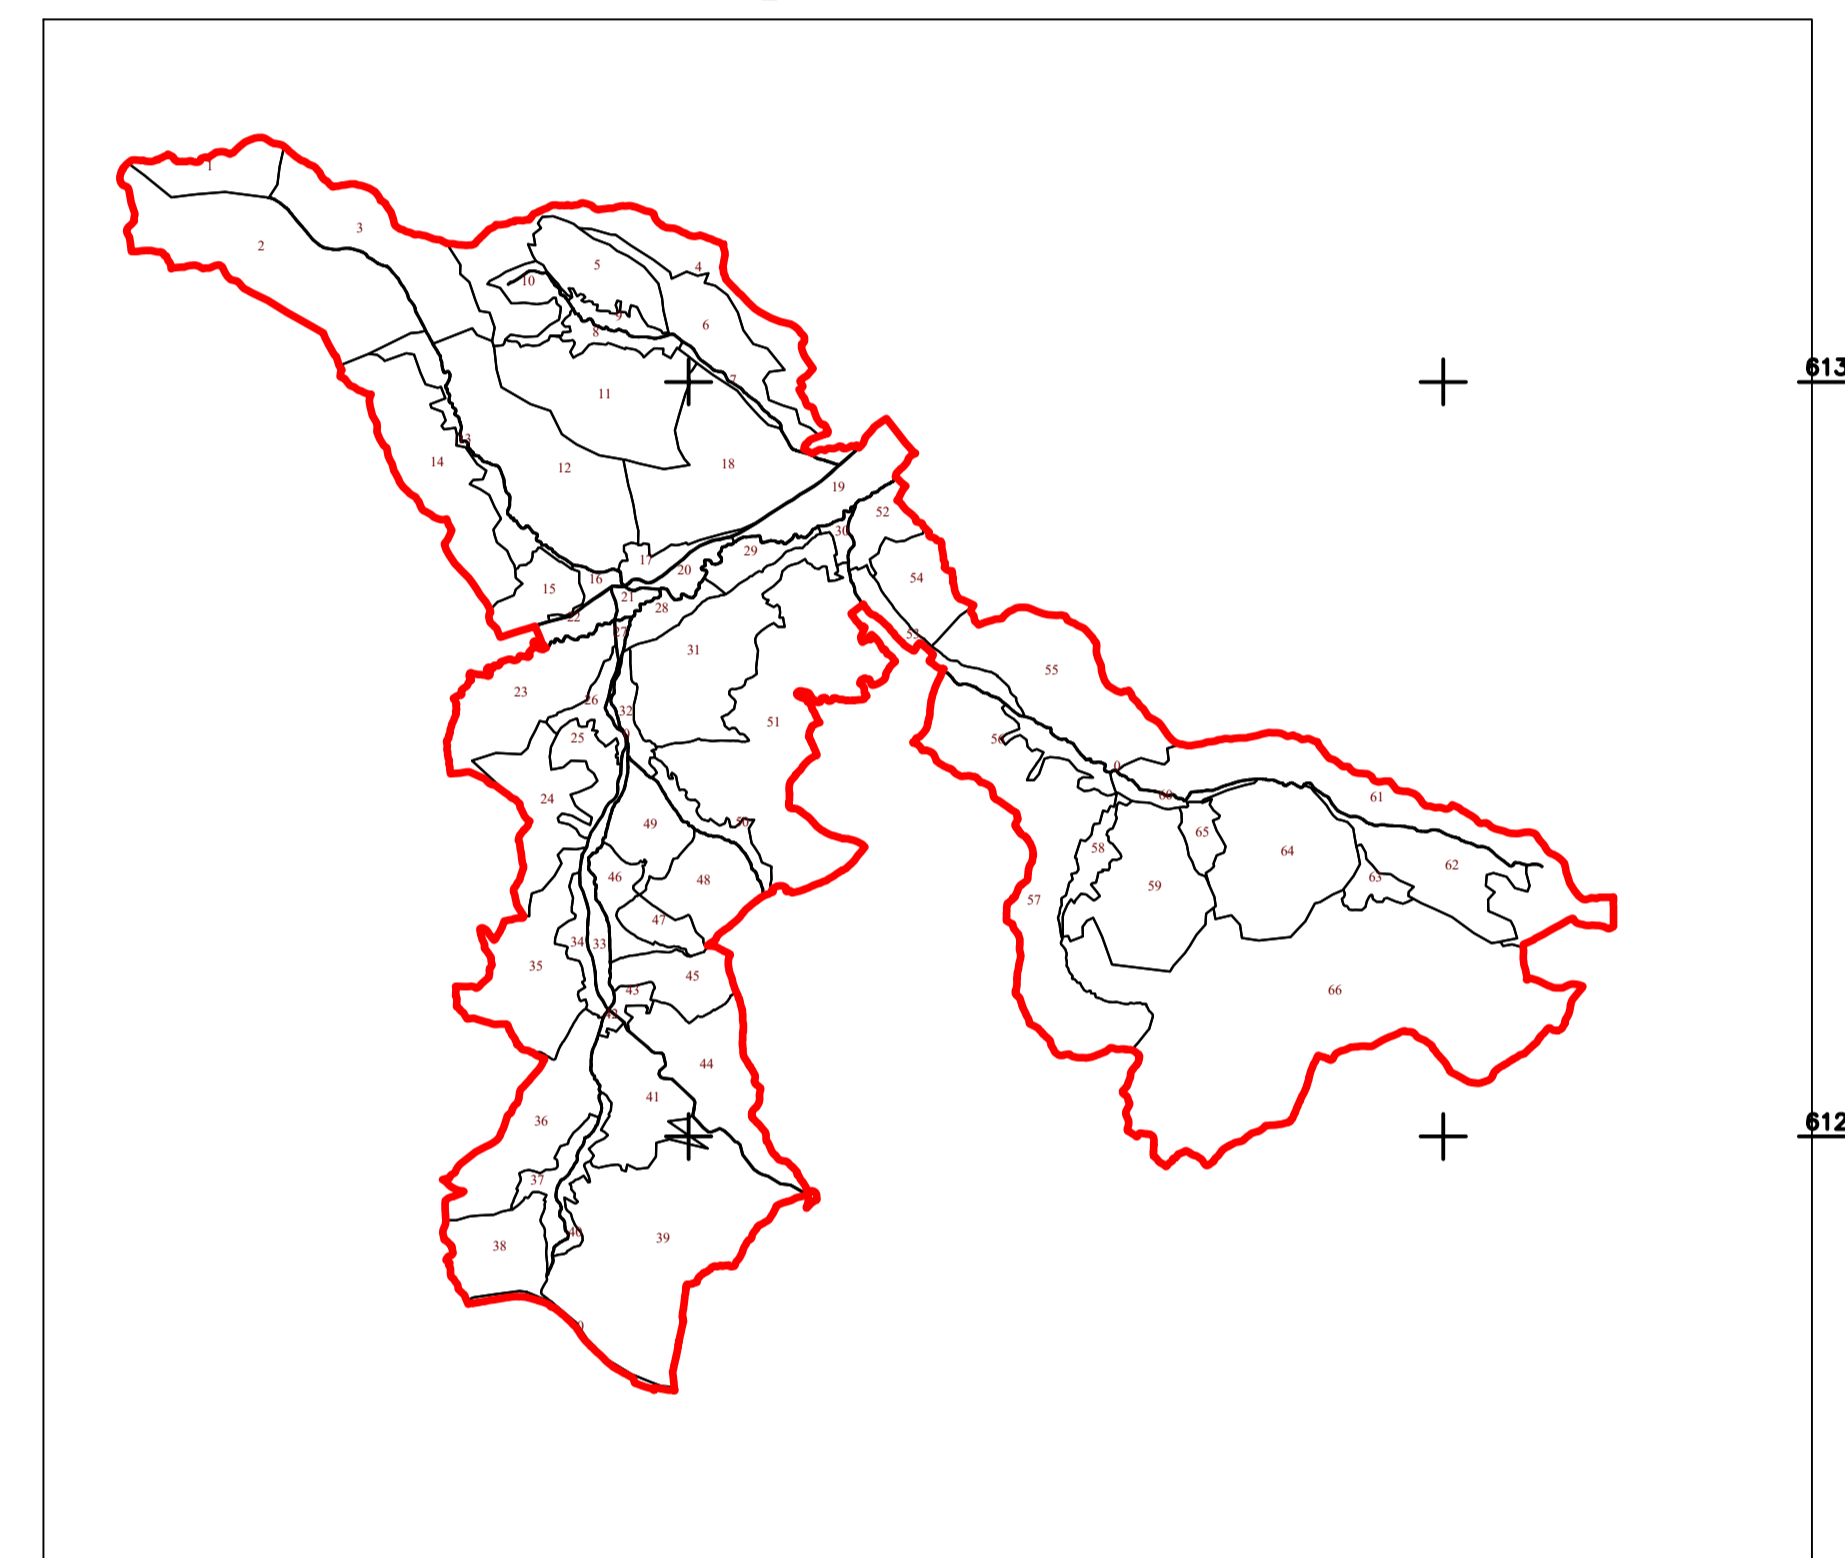

Schita cu dispunerea sectoarelor cadastrale

Legendă

Limite	
Limită UAT	
Limită sector	
Limită imobil	
Identificator imobil	255
Limită intravilan	
Construcții	
Număr administrativ	

B Mierța

B Mierța