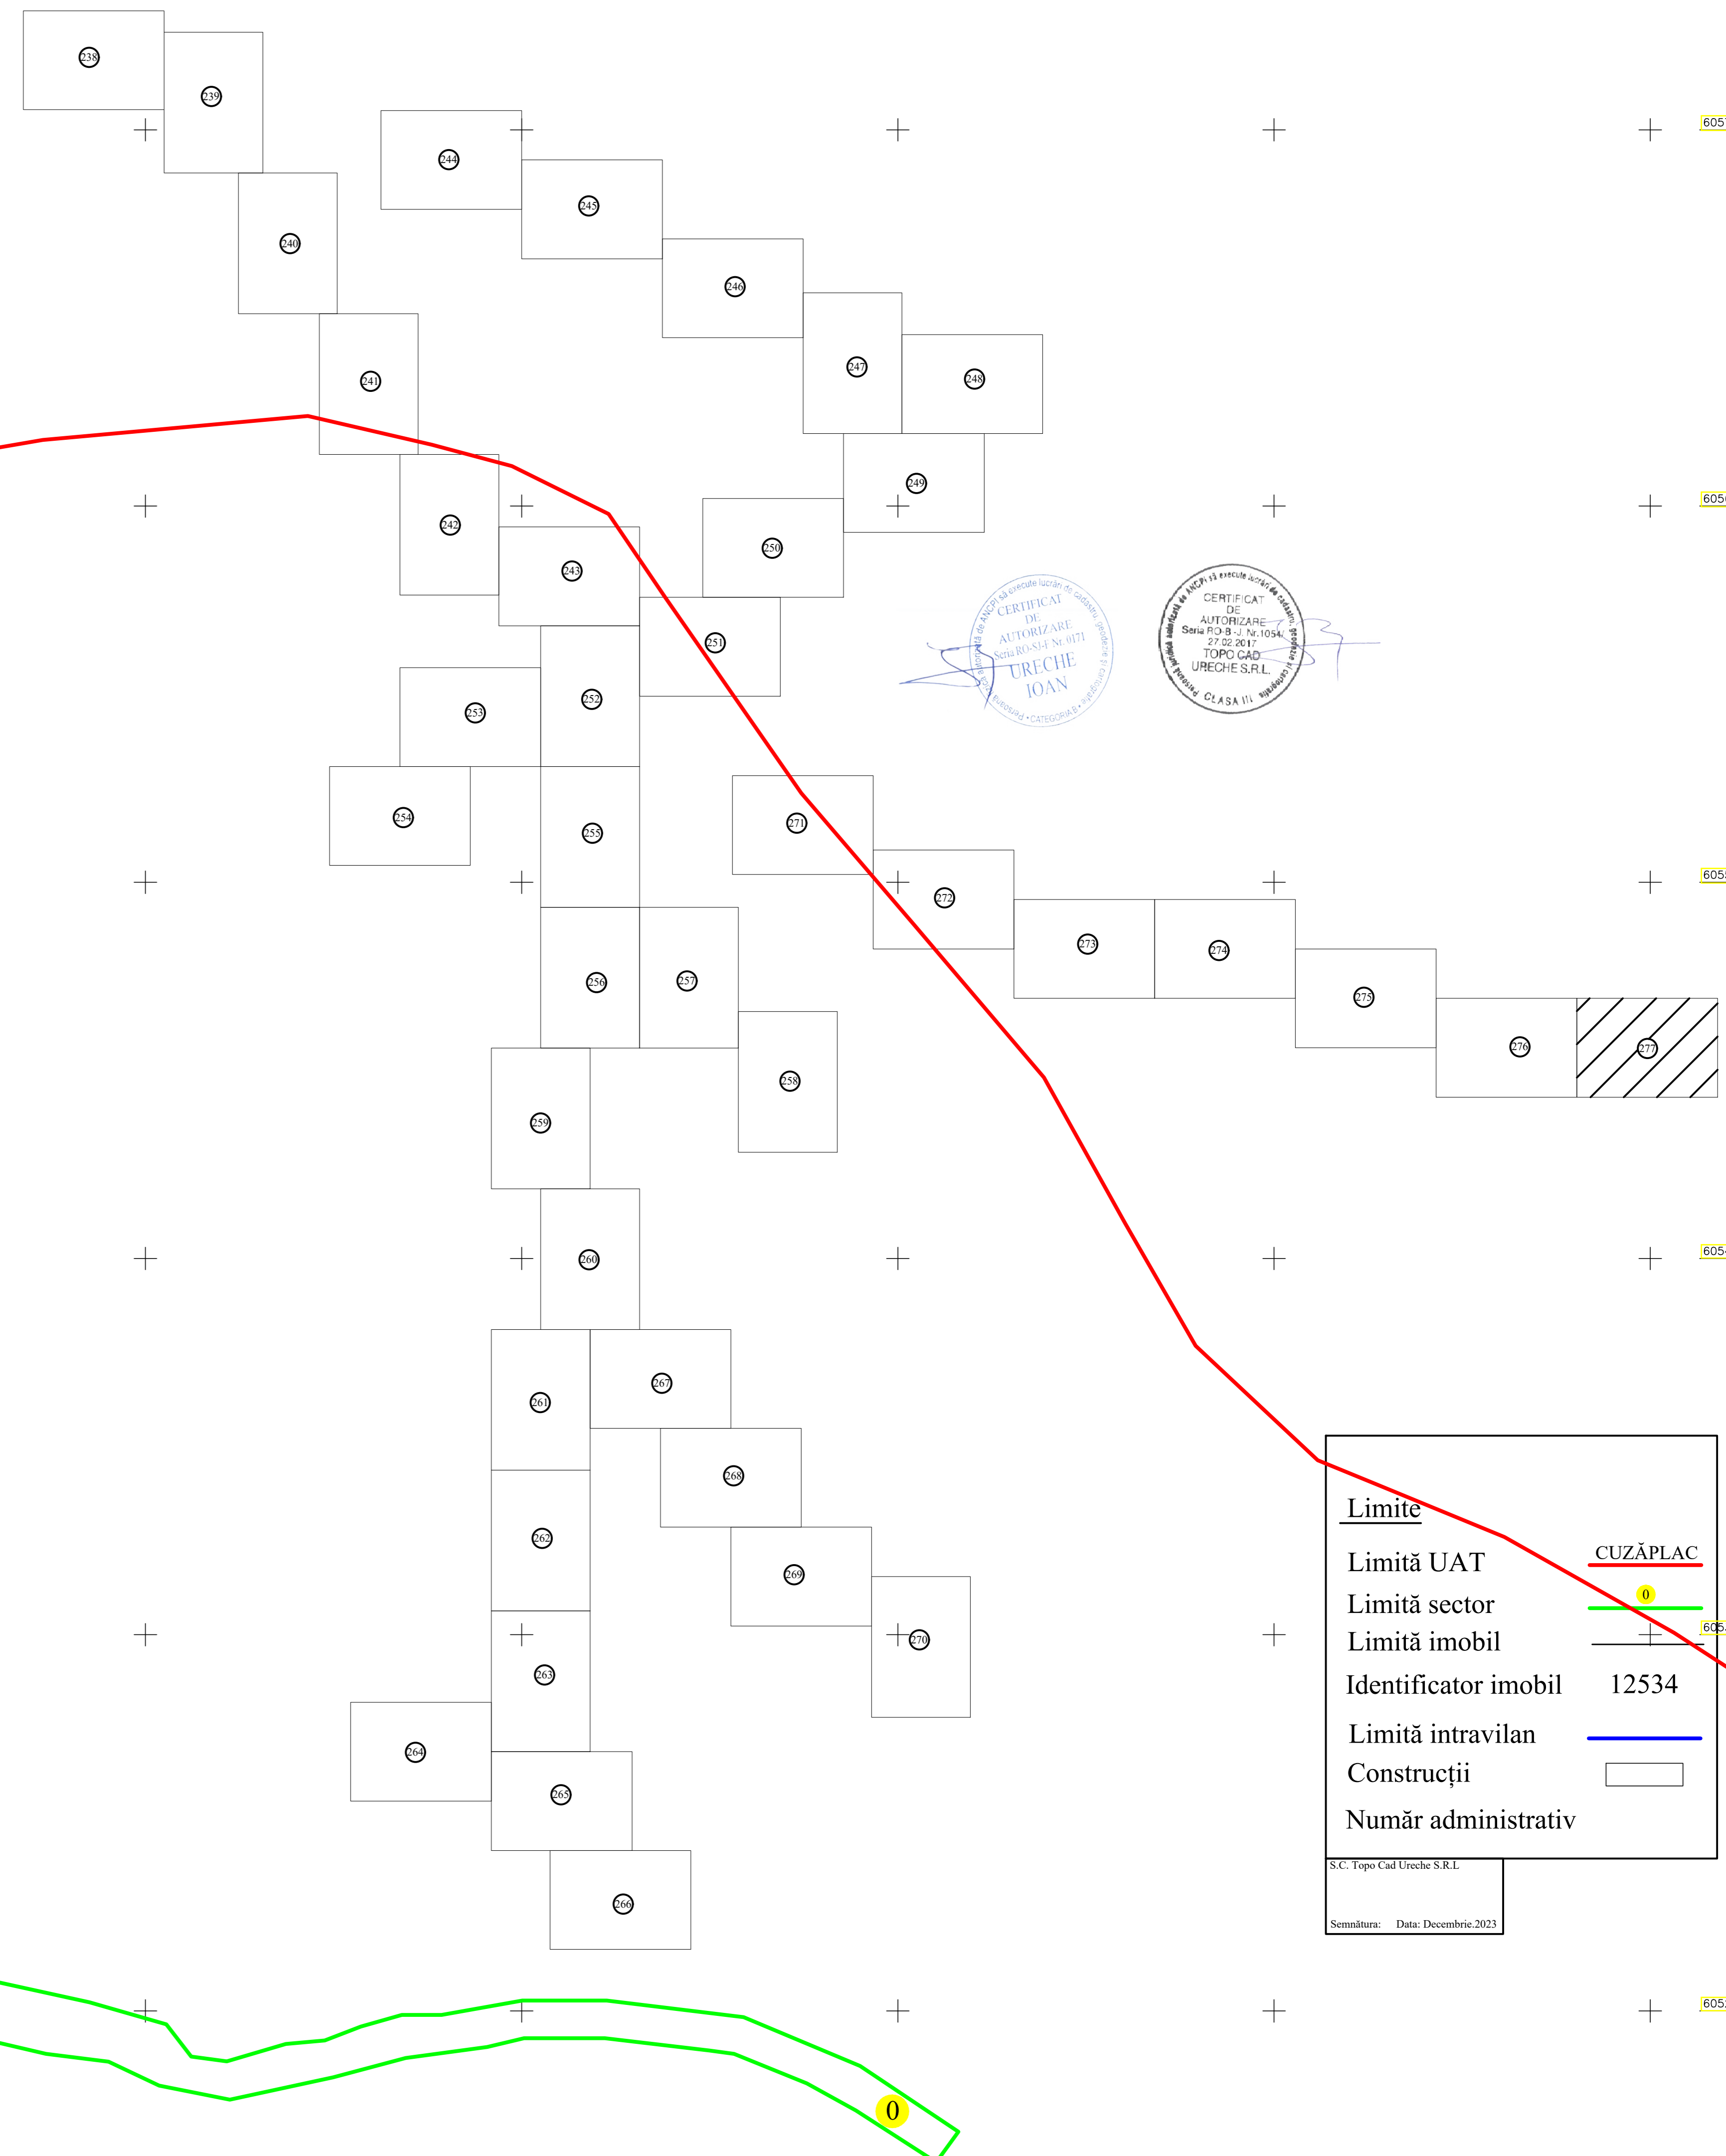

PLAN CADASTRAL  
UAT CUZĂPLAC, JUDEȚUL SĂLAJ, Sector 0, planșa 277  
Scara - 1:1000,  
sistem de proiecție STEREO 70  
Copie spre publicare

Schita cu dispunerea sectoarelor cadastrale

Limite	
Limită UAT	CUZĂPLAC
Limită sector	0
Limită imobil	
Identificator imobil	12534
Limită intravilan	
Construcții	
Număr administrativ	

S.C. Topo Cad Unsche S.R.L.  
Semnatura Data: Decembrie 2013