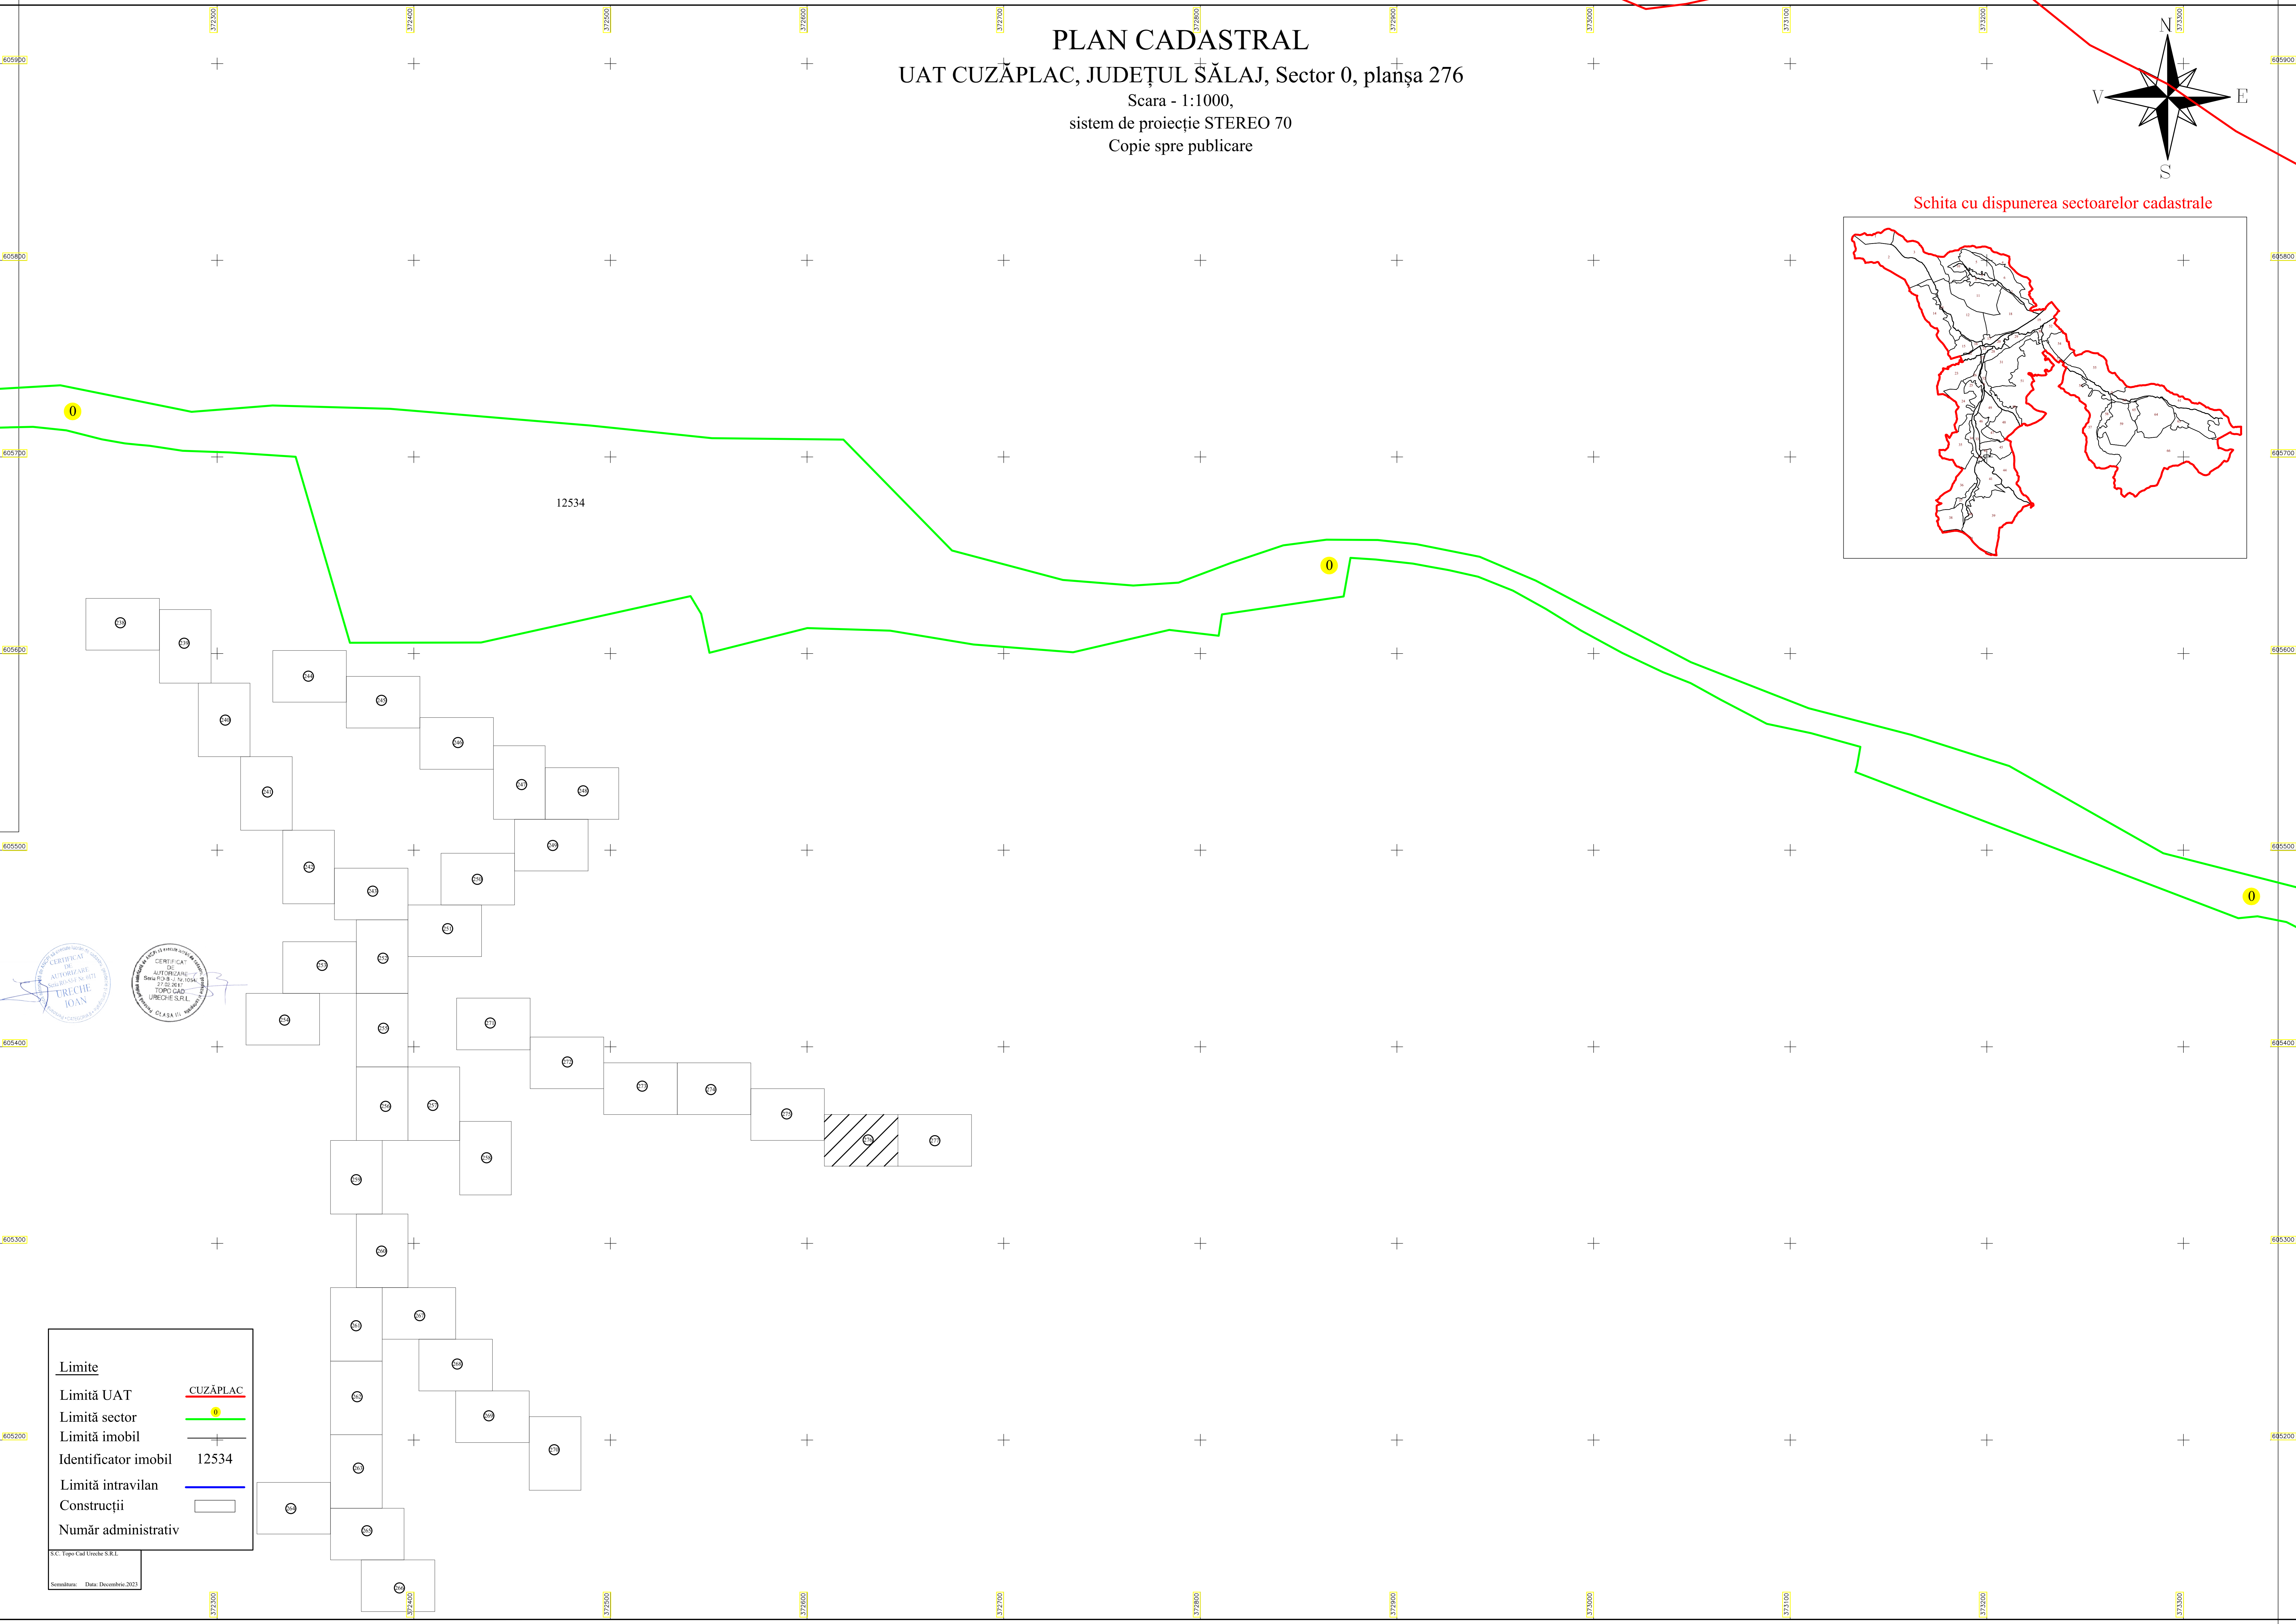

**PLAN CADASTRAL**  
 UAT CUZĂPLAC, JUDEȚUL SĂLAJ, Sector 0, planșa 276  
 Scara - 1:1000,  
 sistem de proiecție STEREO 70  
 Copie spre publicare

Limite	
Limită UAT	CUZĂPLAC
Limită sector	0
Limită imobil	
Identificator imobil	12534
Limită intravilan	
Construcții	
Număr administrativ	

S.C. Topo Cad Ureche S.R.L.  
 Semnatura: Data: Decembrie 2023