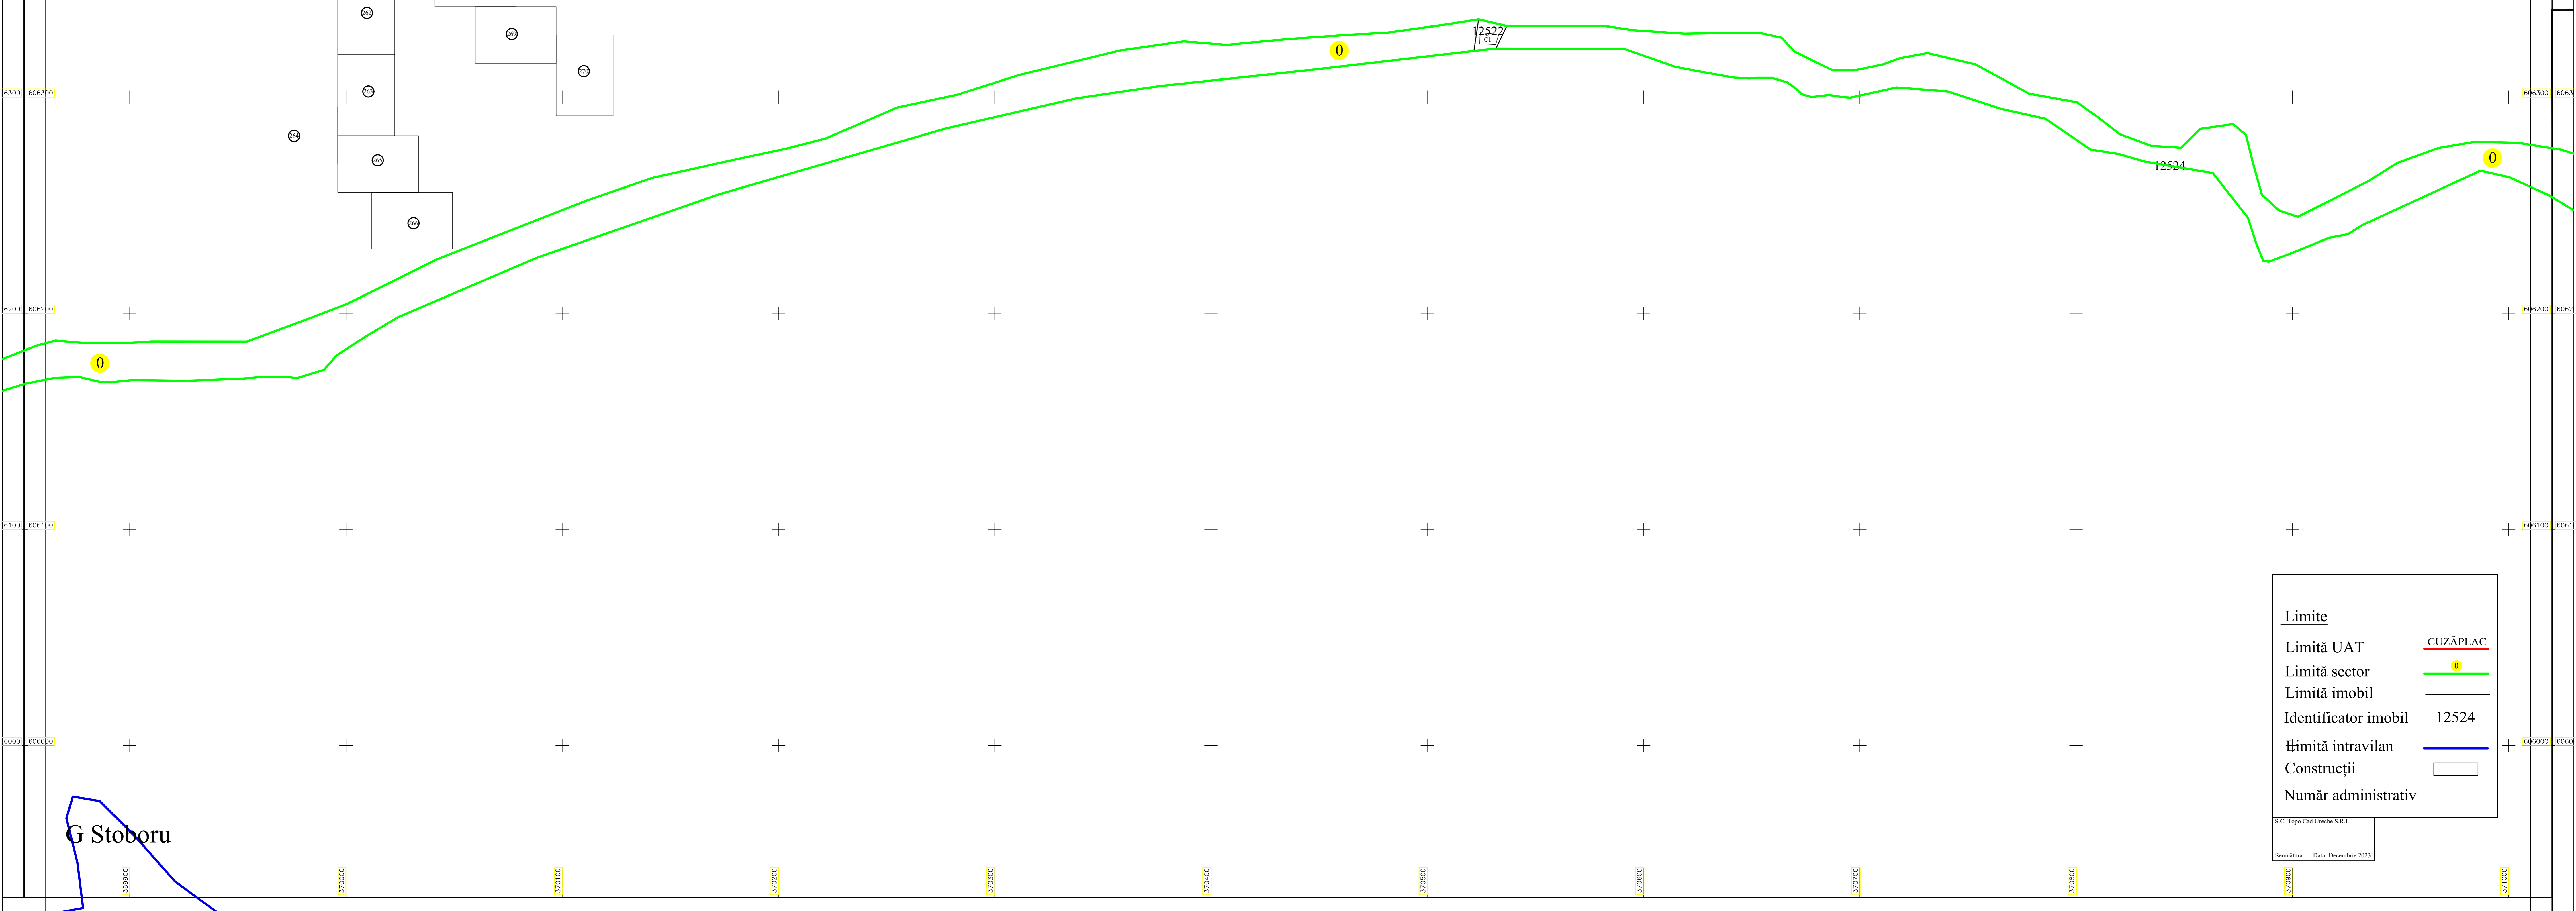

PLAN CADASTRAL
UAT CUZĂPLAC, JUDEȚUL SĂLAJ, Sector 0, planșa 274
Scara - 1:1000,
sistem de proiecție STEREO 70
Copie spre publicare

Schita cu dispunerea sectoarelor cadastrale

G Stoboru

Limite	
Limită UAT	CUZĂPLAC
Limită sector	
Limită imobil	
Identificator imobil	12524
Limită intravilan	
Construcții	
Număr administrativ