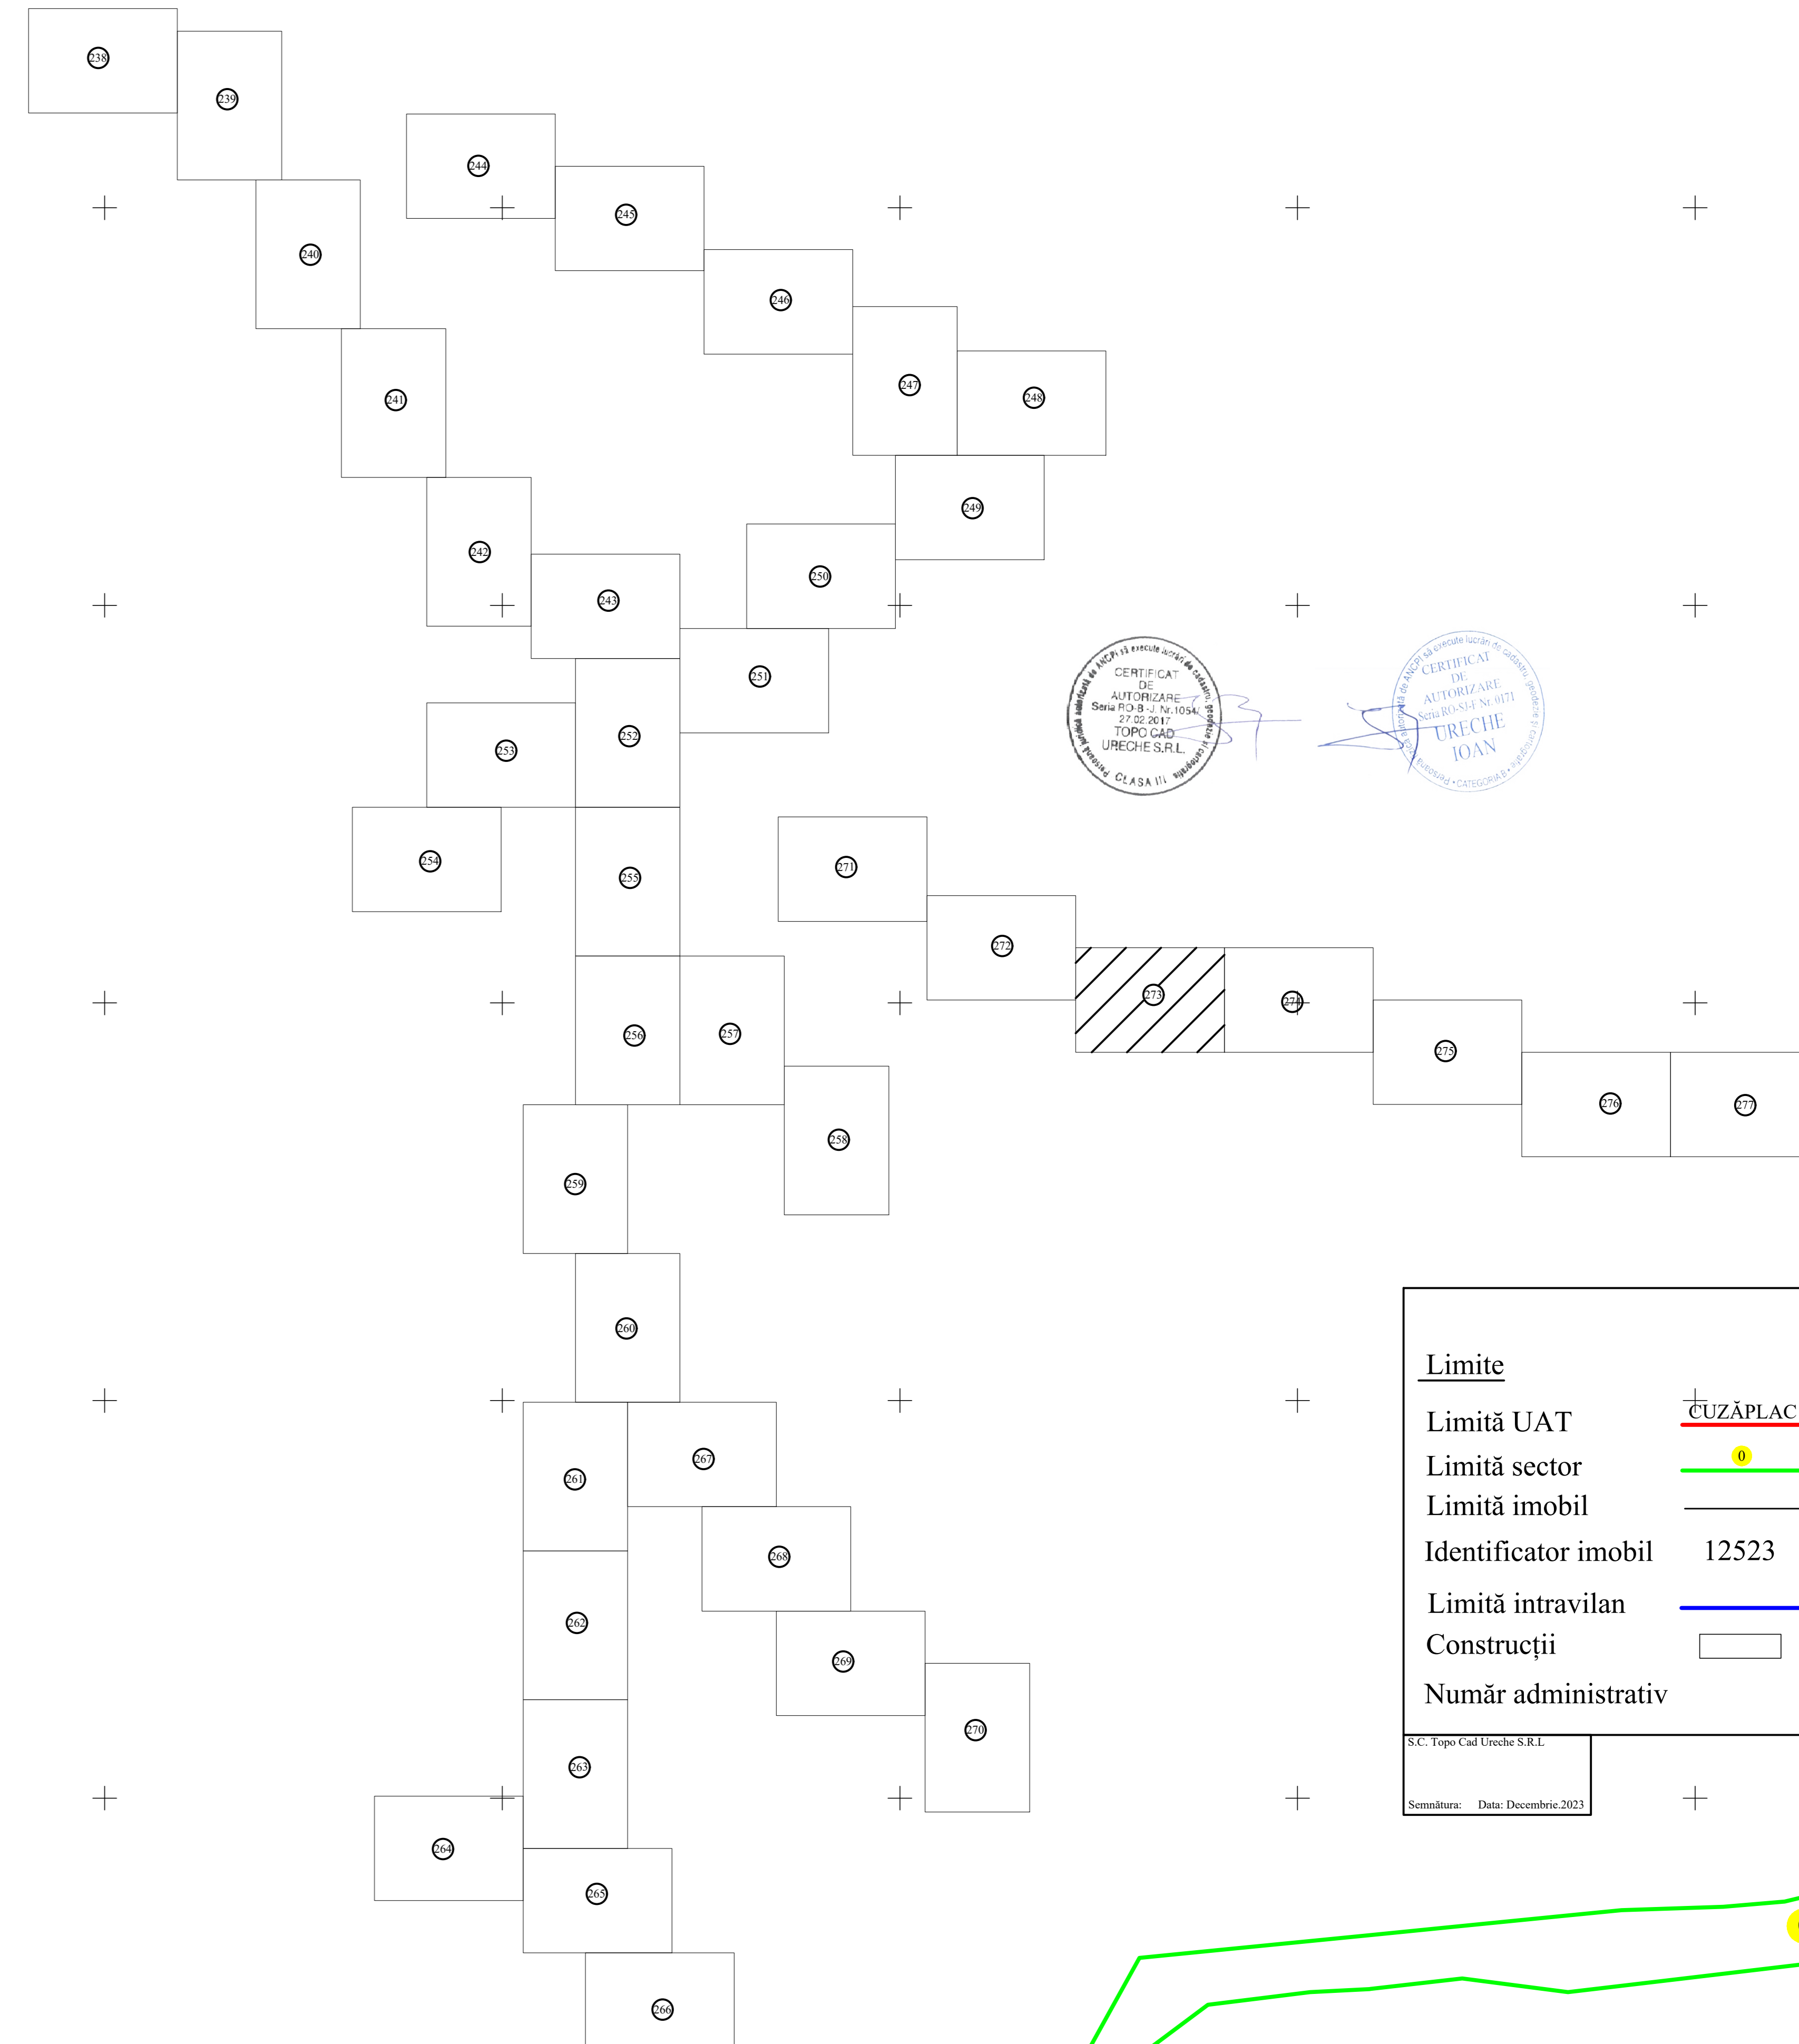

# PLAN CADASTRAL

## UAT CUZĂPLAC, JUDEȚUL SĂLAJ, Sector 0, planșa 273

Scara - 1:1000,+  
sistem de proiecție STEREO 70  
Copie spre publicare

Schita cu dispunerea sectoarelor cadastrale

Limite	
Limită UAT	— CUZĂPLAC —
Limită sector	— 0 —
Limită imobil	— —
Identificator imobil	12523
Limită intravilan	— —
Construcții	□
Număr administrativ	

S.C. TopoCAD Ureche S.R.L.  
Semnatura: Data: Decembrie 2023

F Ruginoasa

G Stoboru