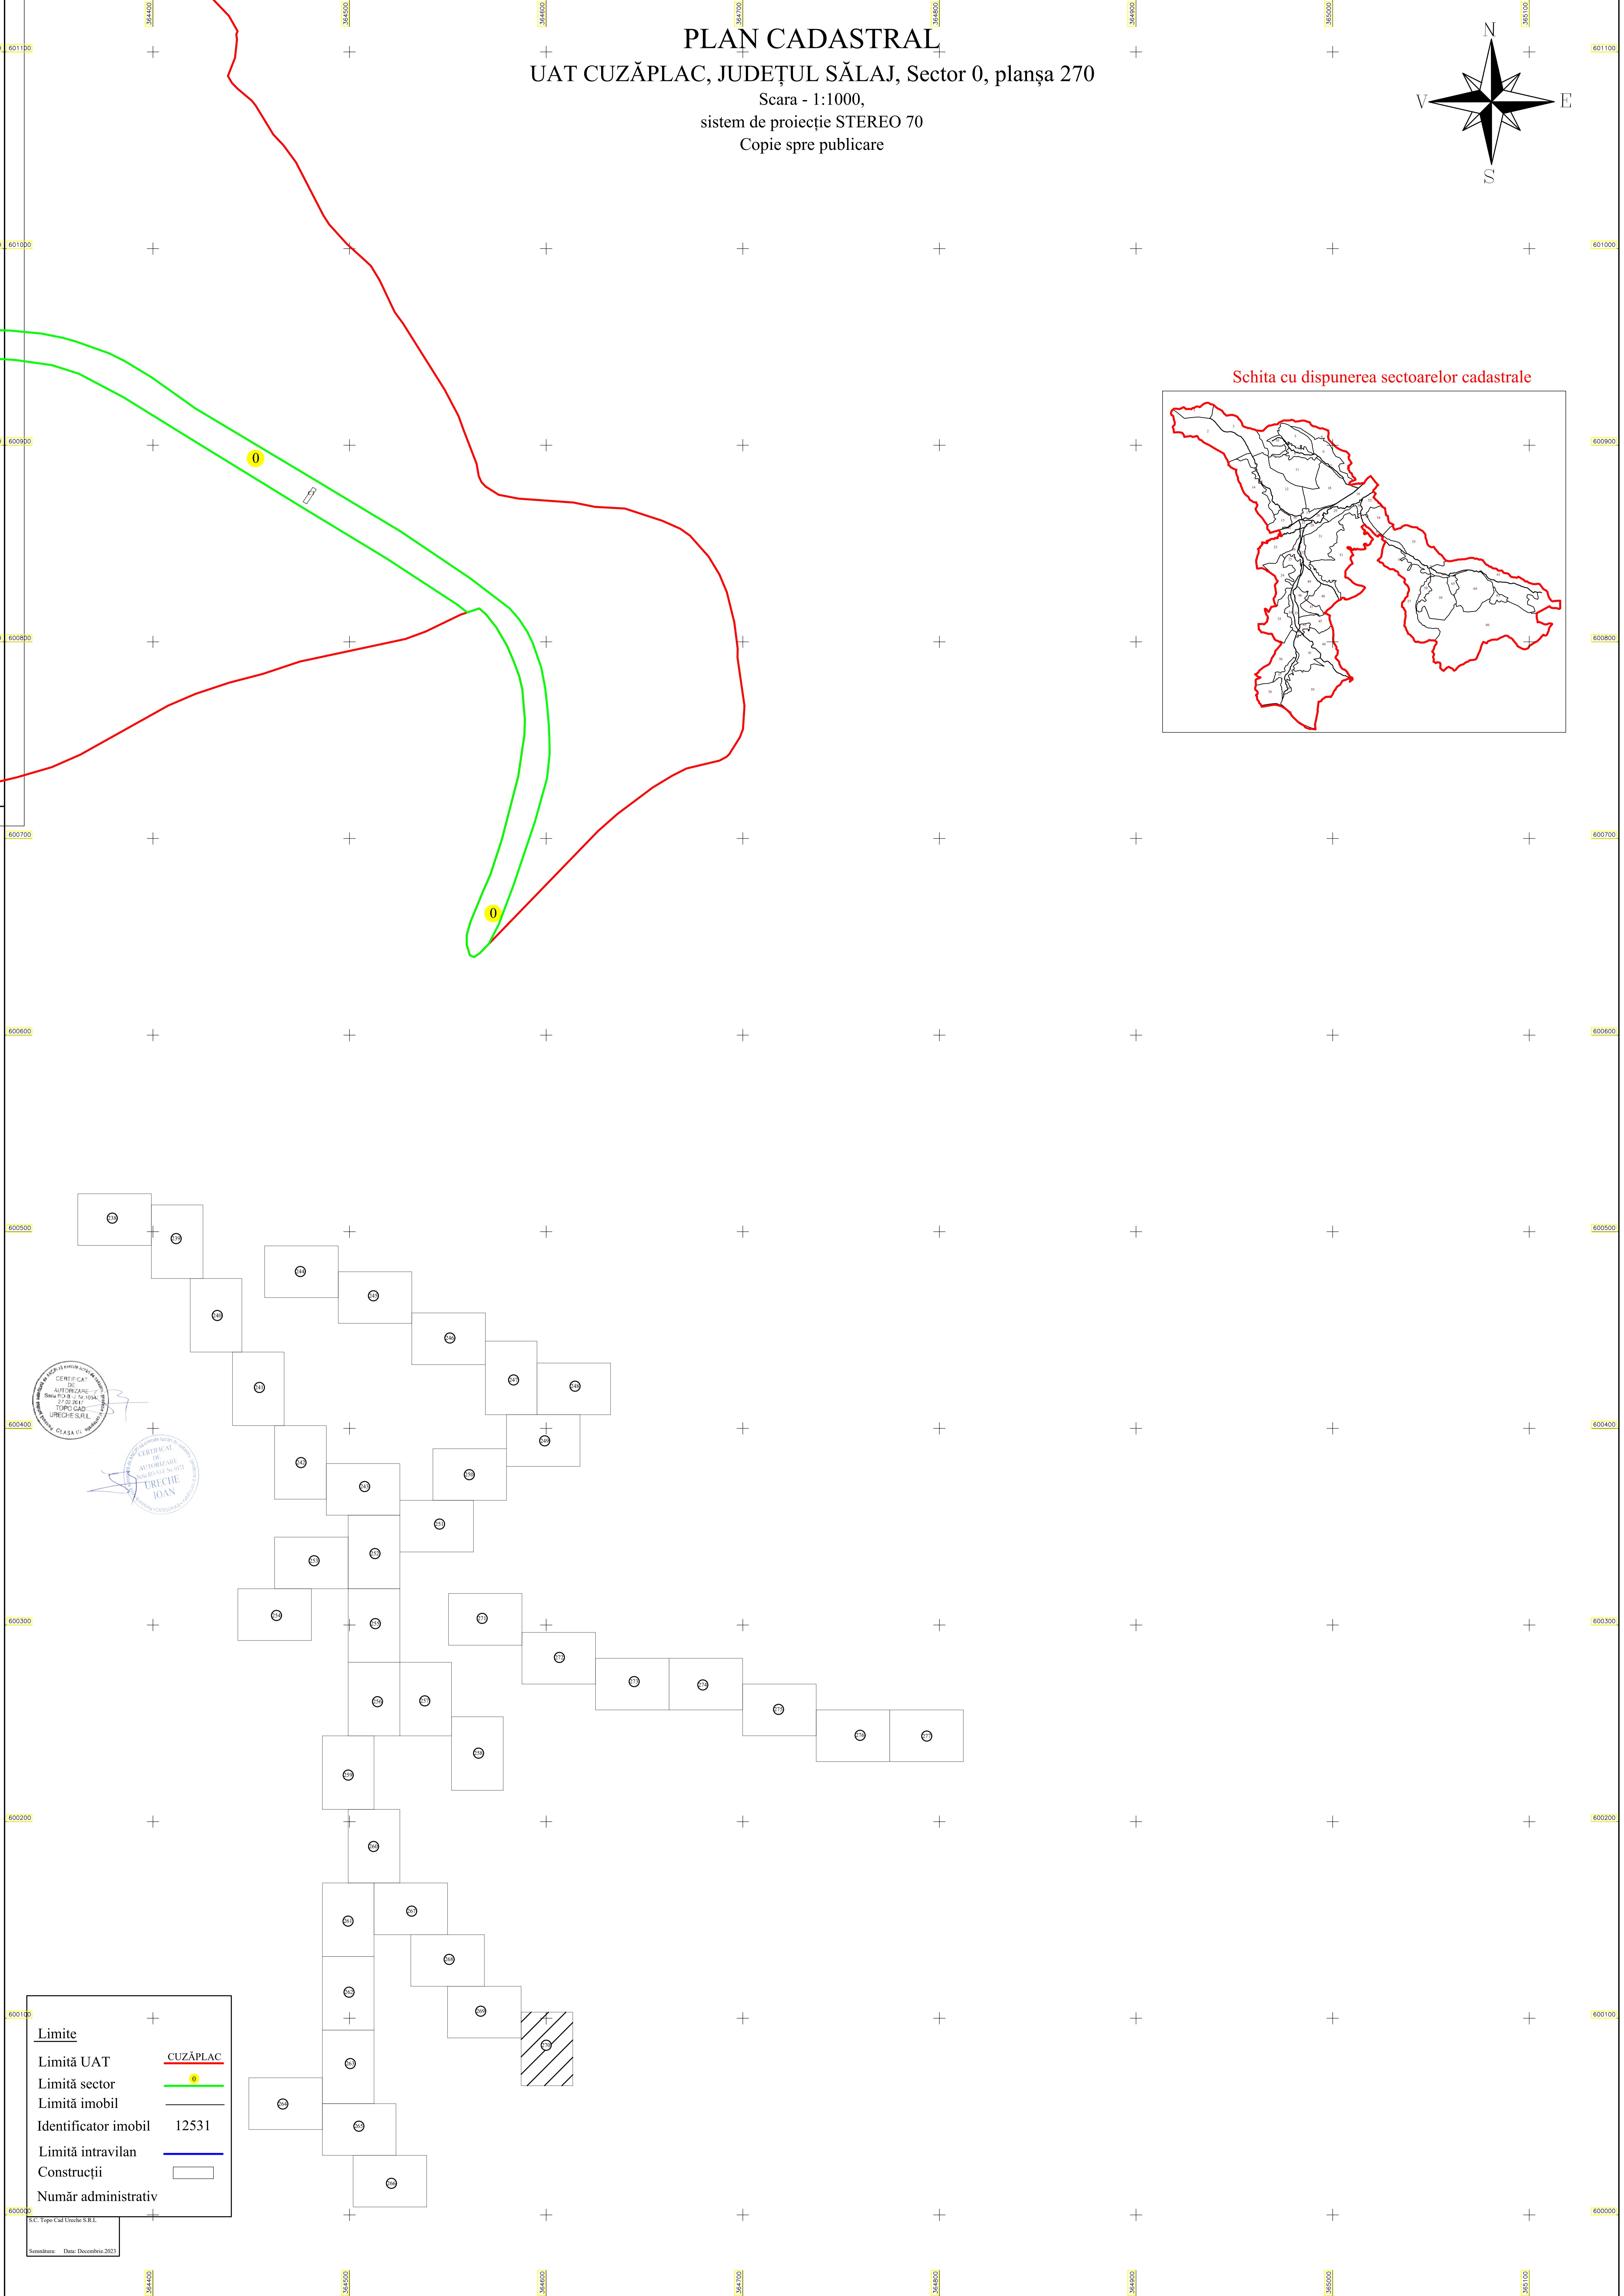

PLAN CADASTRAL
UAT CUZĂPLAC, JUDEȚUL SĂLAJ, Sector 0, planșa 270
Scara - 1:1000,
sistem de proiecție STEREO 70
Copie spre publicare

Schita cu dispunerea sectoarelor cadastrale

Limite	
Limită UAT	CUZĂPLAC
Limită sector	0
Limită imobil	
Identificator imobil	12531
Limită intravilan	
Construcții	
Număr administrativ	

S.C. Topo Cal Ureche S.R.L.
Semnatura: Data Decembrie 2023