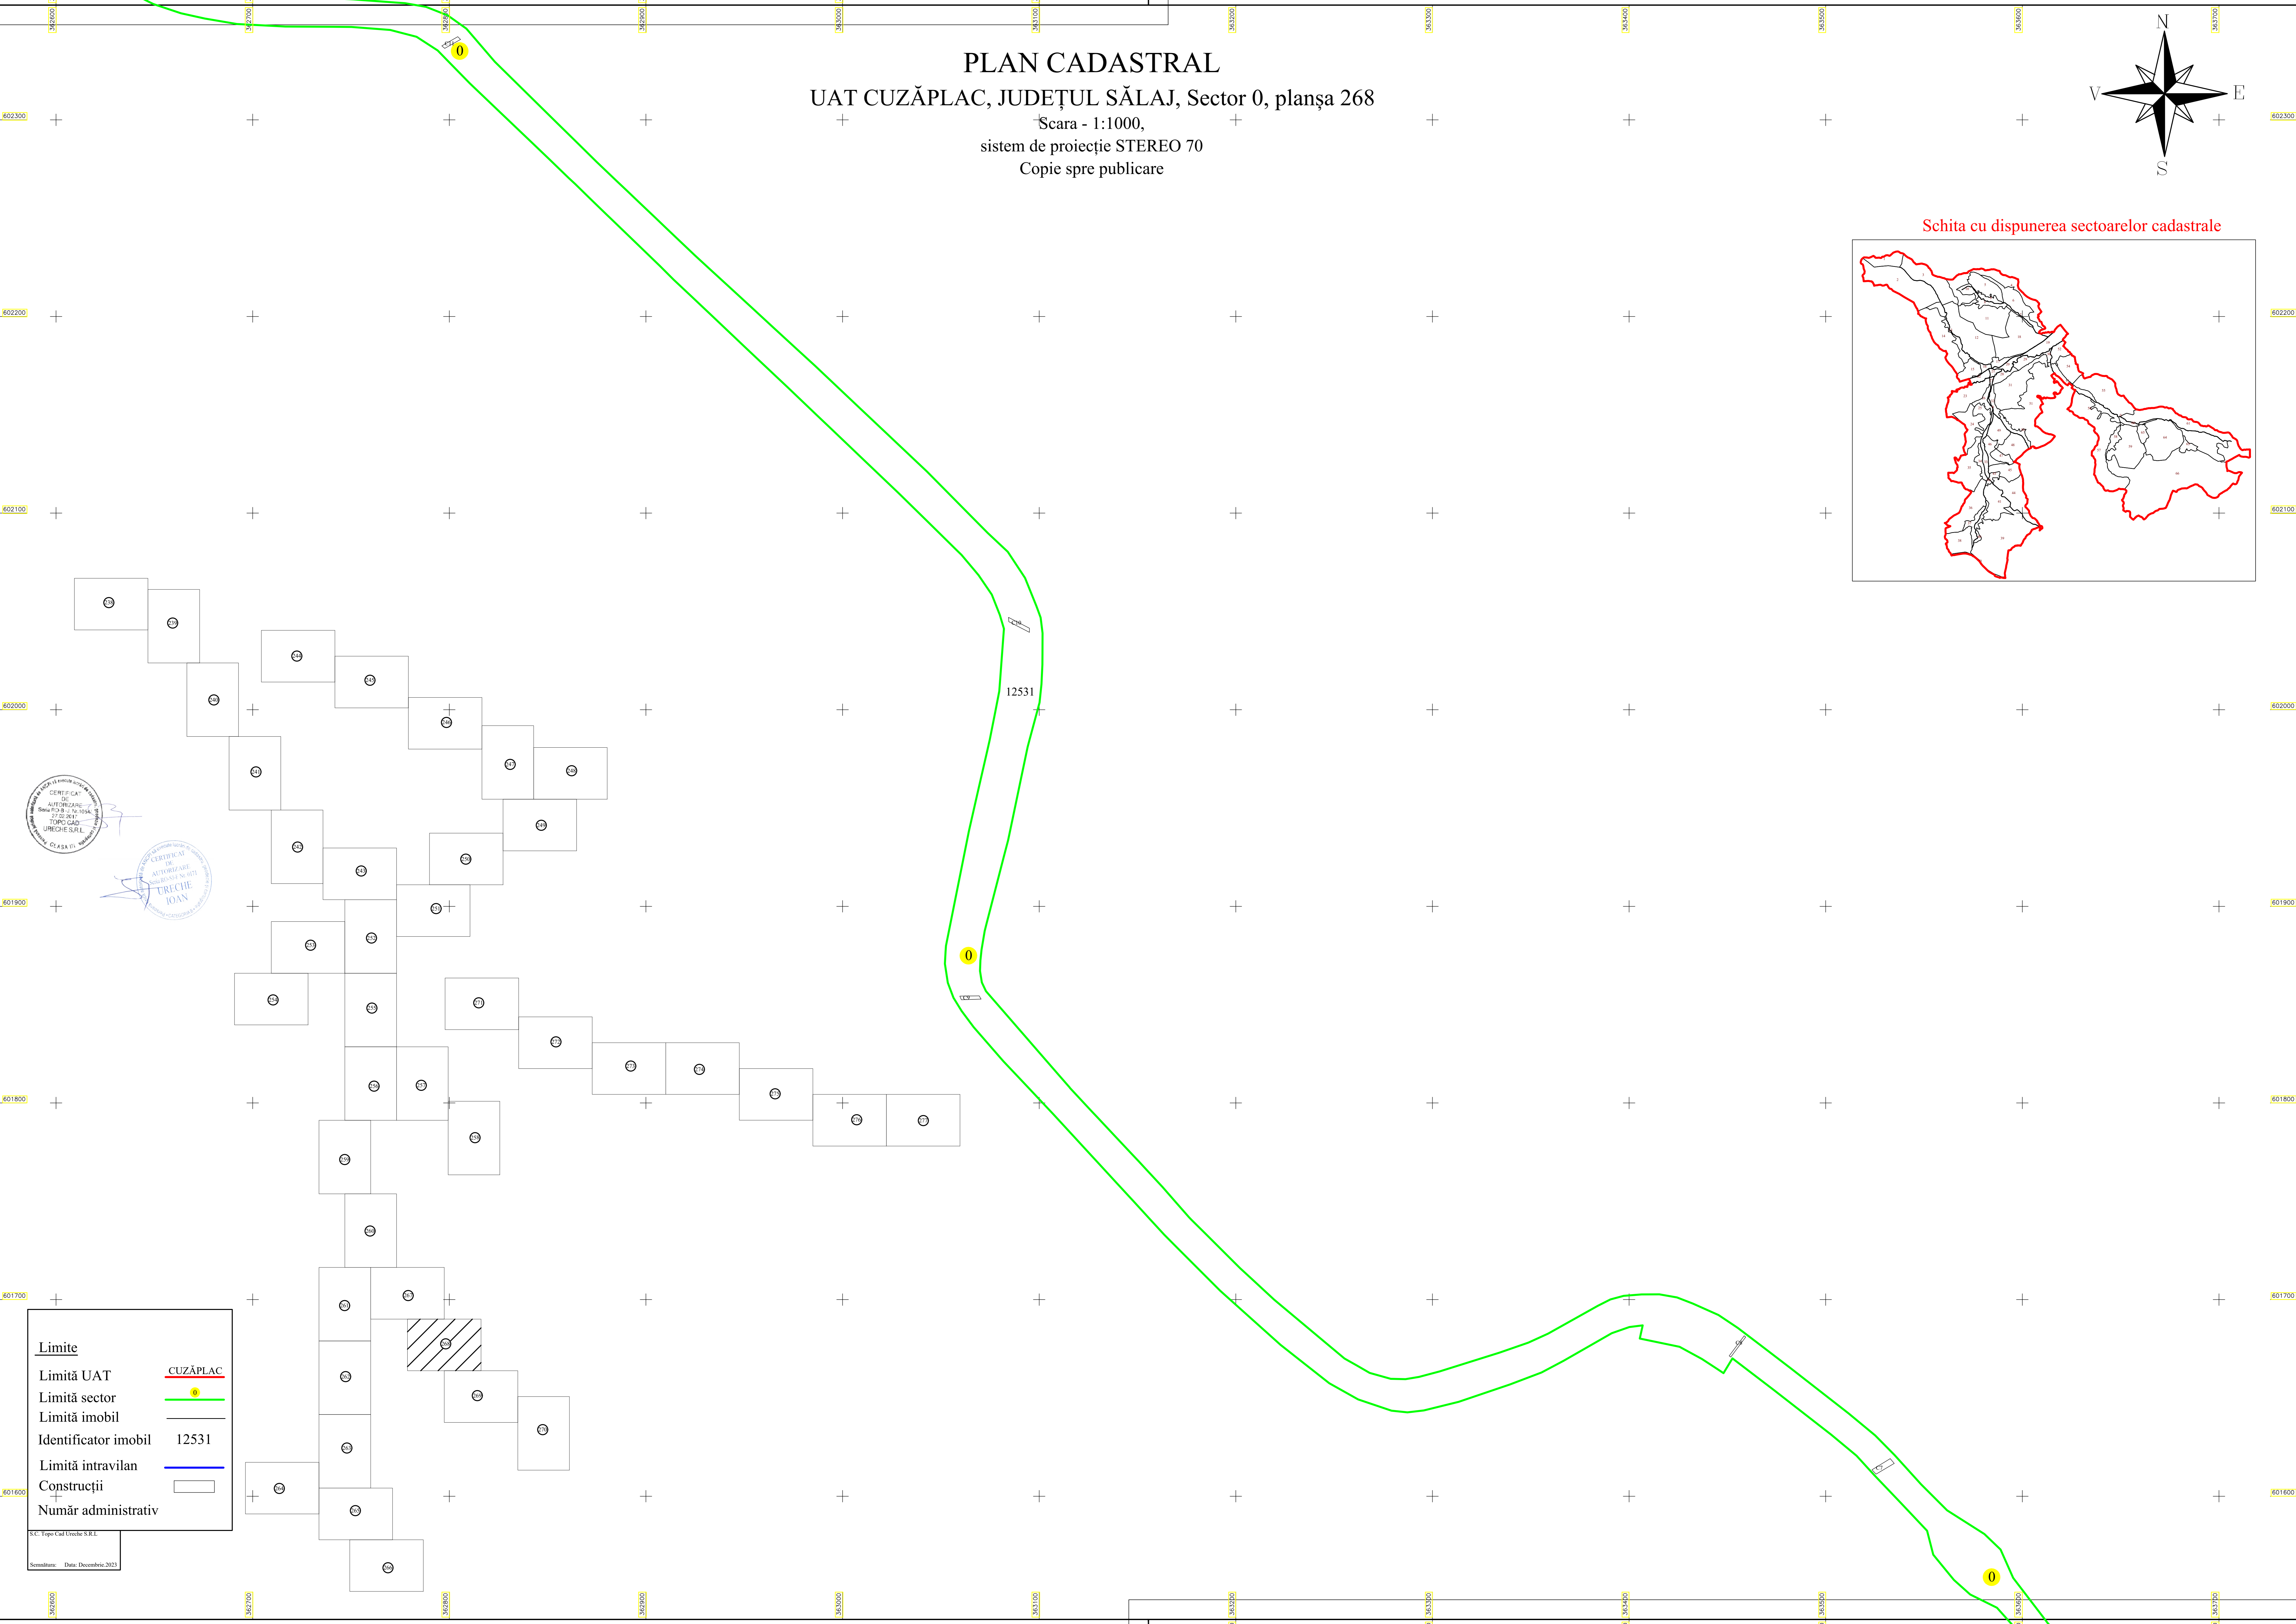

PLAN CADASTRAL
UAT CUZĂPLAC, JUDEȚUL SĂLAJ, Sector 0, planșa 268
Scara - 1:1000,
sistem de proiecție STEREO 70
Copie spre publicare

Schita cu dispunerea sectoarelor cadastrale

Limite	
Limită UAT	CUZĂPLAC
Limită sector	0
Limită imobil	
Identificator imobil	12531
Limită intravilan	
Construcții	
Număr administrativ	

S.C. Topo-Cad Ureche S.R.L.
Semnatura: Data: Decembrie 2021