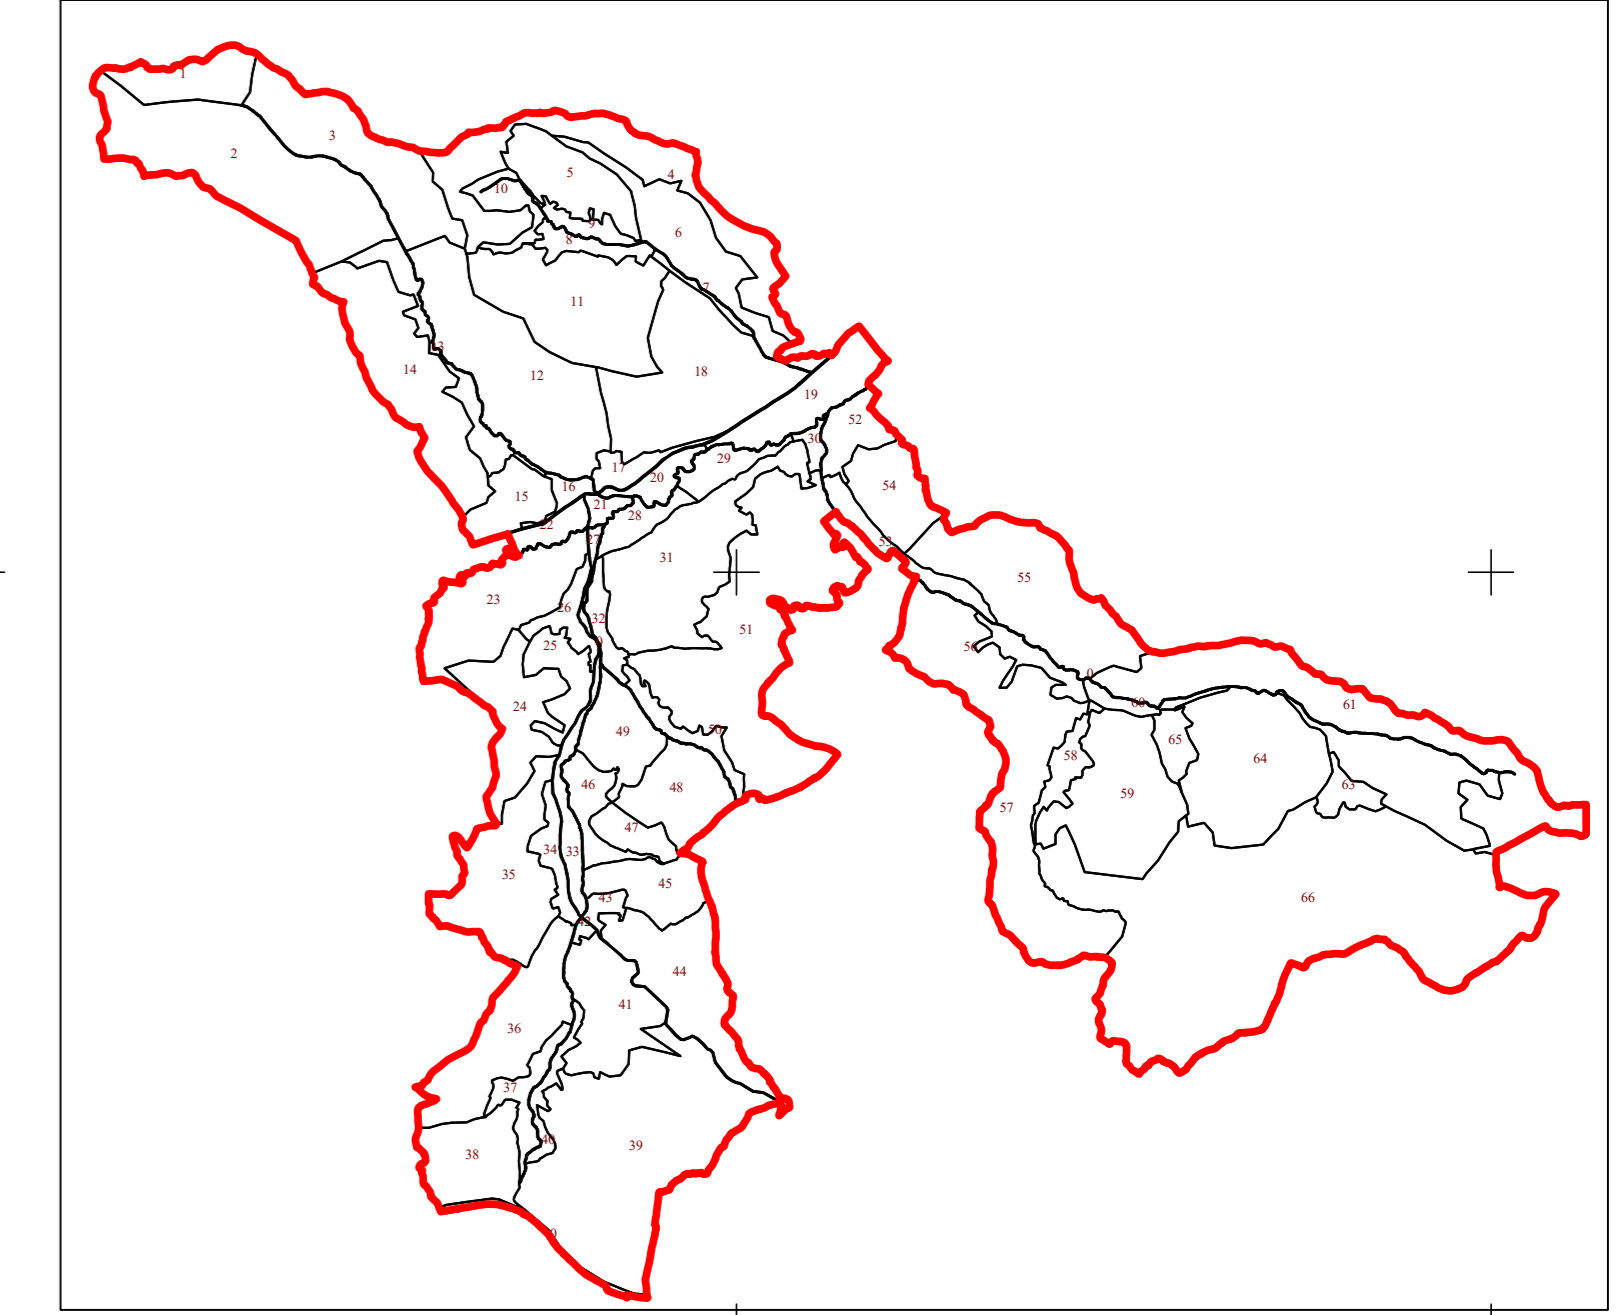

PLAN CADASTRAL

UAT CUZĂPLAC, JUDEȚUL SĂLAJ, Sector 0, planșa 264

Scara - 1:1000,
sistem de proiecție STEREO 70
Copie spre publicare

Schita cu dispunerea sectoarelor cadastrale

Limite	
Limită UAT	CUZĂPLAC
Limită sector	0
Limită imobil	
Identificator imobil	12533
Limită intravilan	
Construcții	
Număr administrativ	

S.C. TopoCad Ureche S.R.L.
Semnatura: Data: Decembrie 2023.