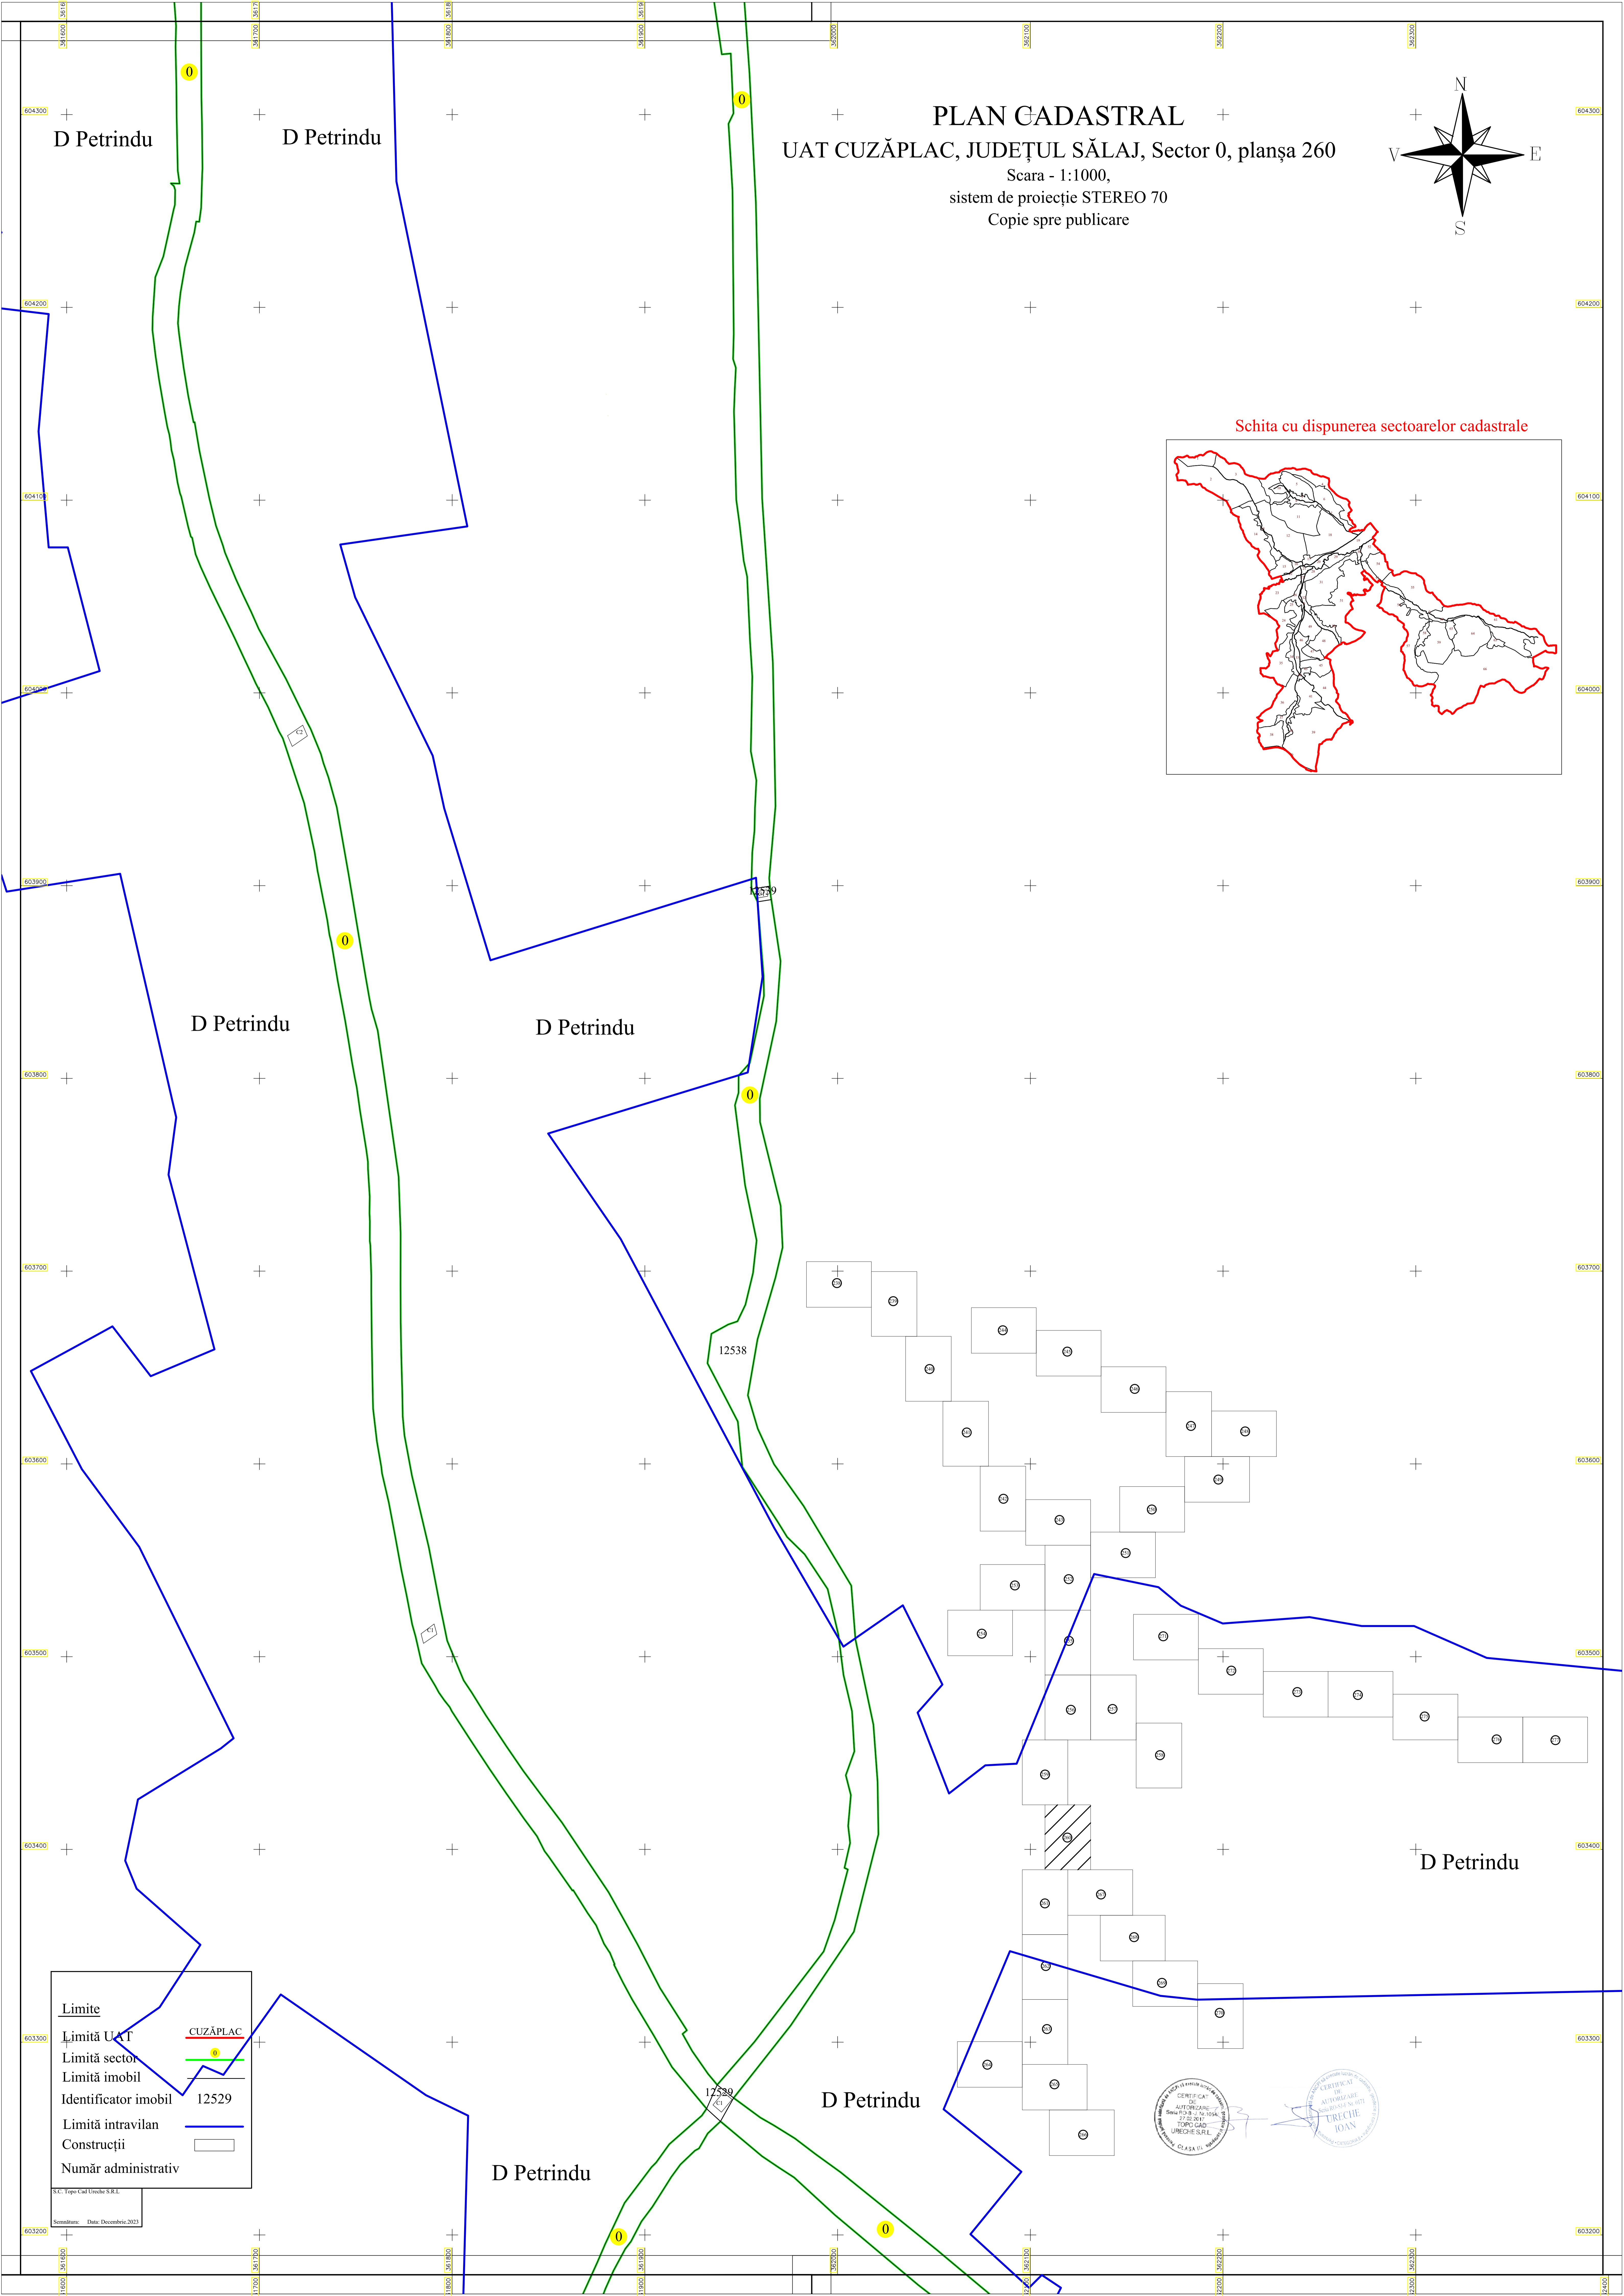

PLAN CADASTRAL
UAT CUZĂPLAC, JUDEȚUL SĂLAJ, Sector 0, planșa 260
Scara - 1:1000,
sistem de proiecție STEREO 70
Copie spre publicare

Schita cu dispunerea sectoarelor cadastrale

Limite	
Limită UAT	CUZĂPLAC
Limită sector	0
Limită imobil	12529
Identificator imobil	12529
Limită intravilan	12529
Construcții	
Număr administrativ	

S.C. Topo Cad Ureche S.R.L.
Semnatura: Data: Decembrie, 2023