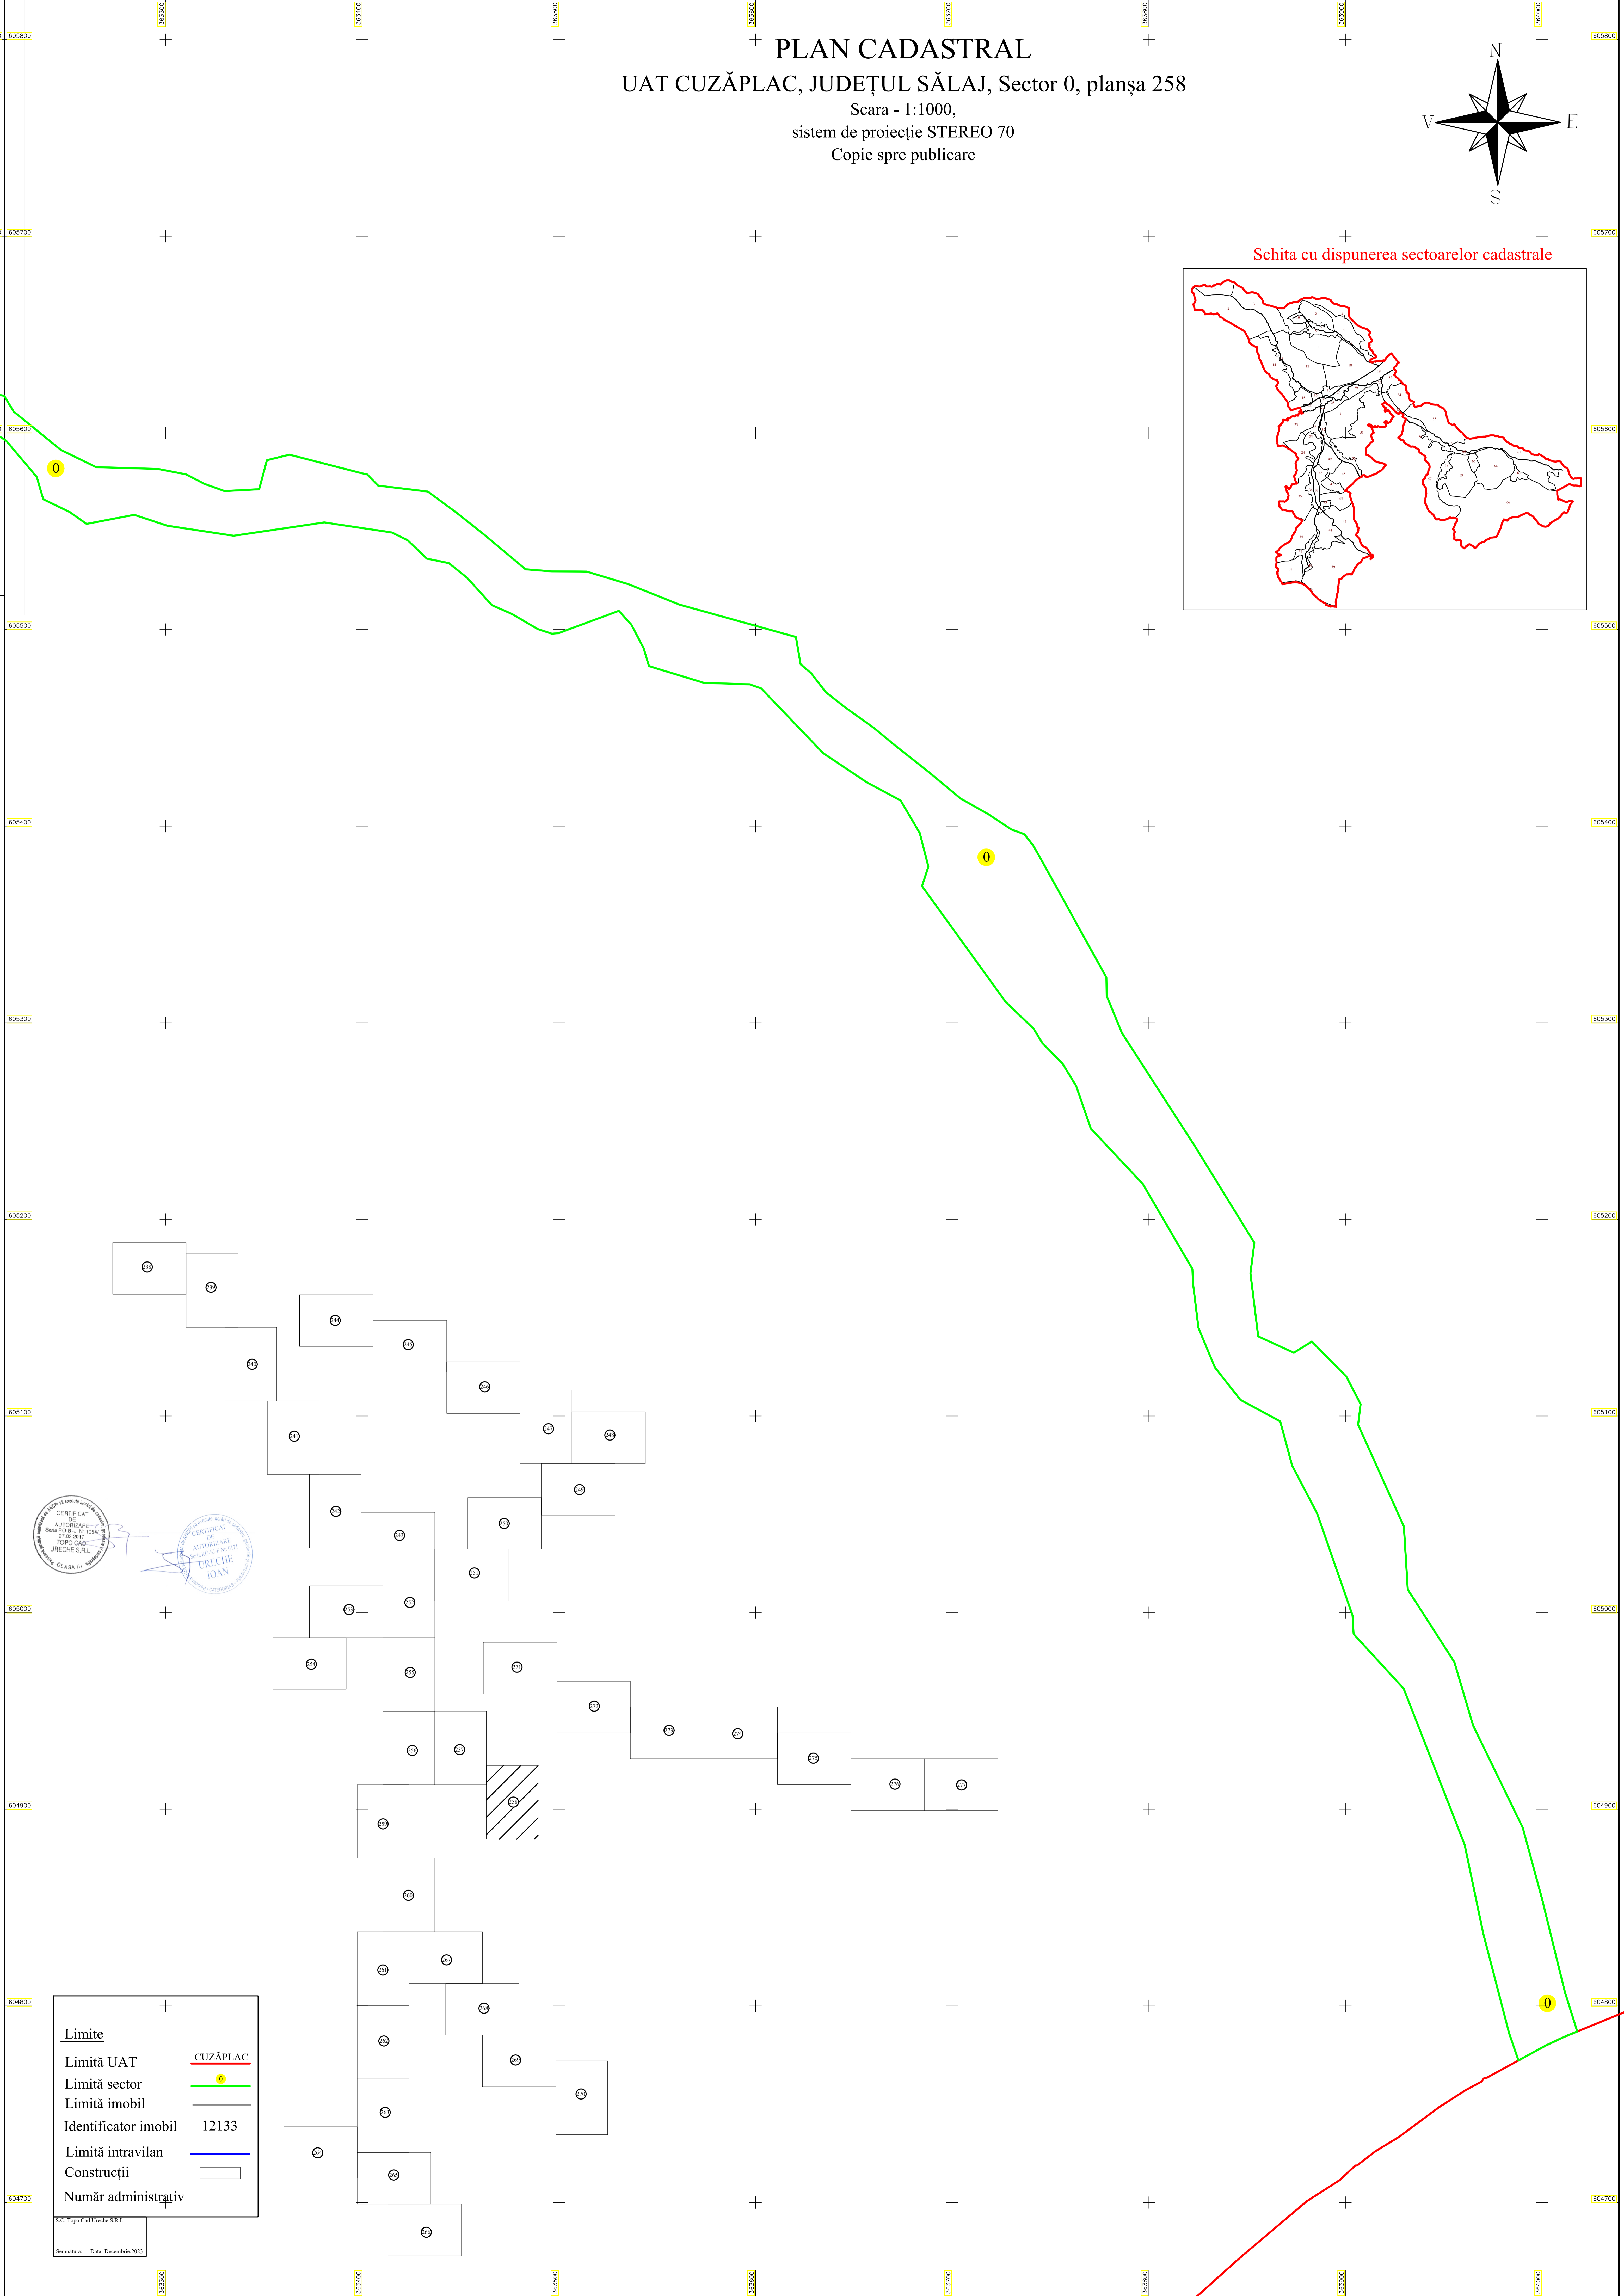

PLAN CADASTRAL
UAT CUZĂPLAC, JUDEȚUL SĂLAJ, Sector 0, planșa 258
Scara - 1:1000,
sistem de proiecție STEREO 70
Copie spre publicare

Schita cu dispunerea sectoarelor cadastrale

Limite	
Limită UAT	CUZĂPLAC
Limită sector	0
Limită imobil	
Identificator imobil	12133
Limită intravilan	
Construcții	
Număr administrativ	

S.C. Topo Cad Oreche S.R.L.
Semnatura: Data: Decembrie 2021