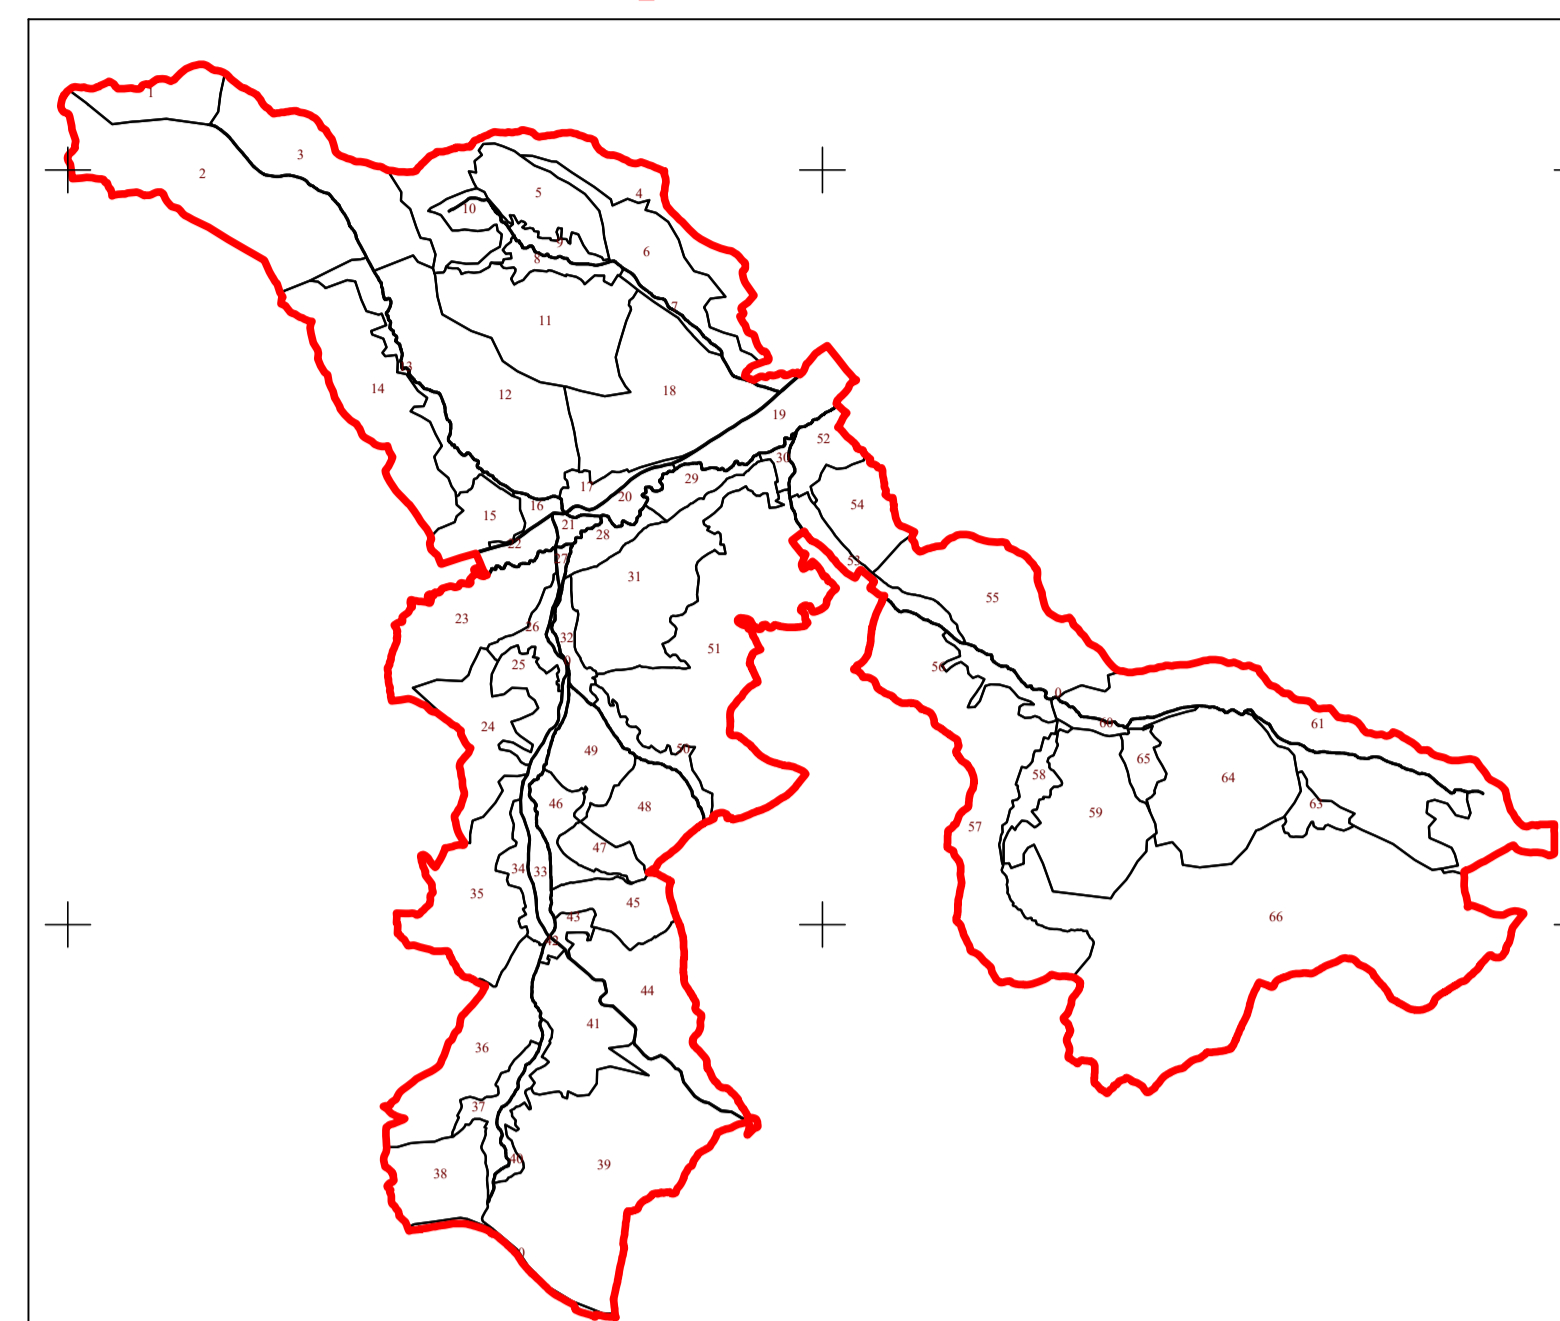

C Tămașa

**PLAN CADASTRAL**  
 UAT CUZĂPLAC, JUDEȚUL SĂLAJ, Sector 0, planșa 257  
 Scara - 1:1000,  
 sistem de proiecție STEREO 70  
 Copie spre publicare

Schita cu dispunerea sectoarelor cadastrale

C Tămașa

Limite	
Limită UAT	CUZĂPLAC
Limită sector	0
Limită imobil	
Identificator imobil	12133
Limită intravilan	
Construcții	
Număr administrativ	

S.C. Topo Cad Ureche S.R.L.  
 Semnatura Data: Decembrie, 2022