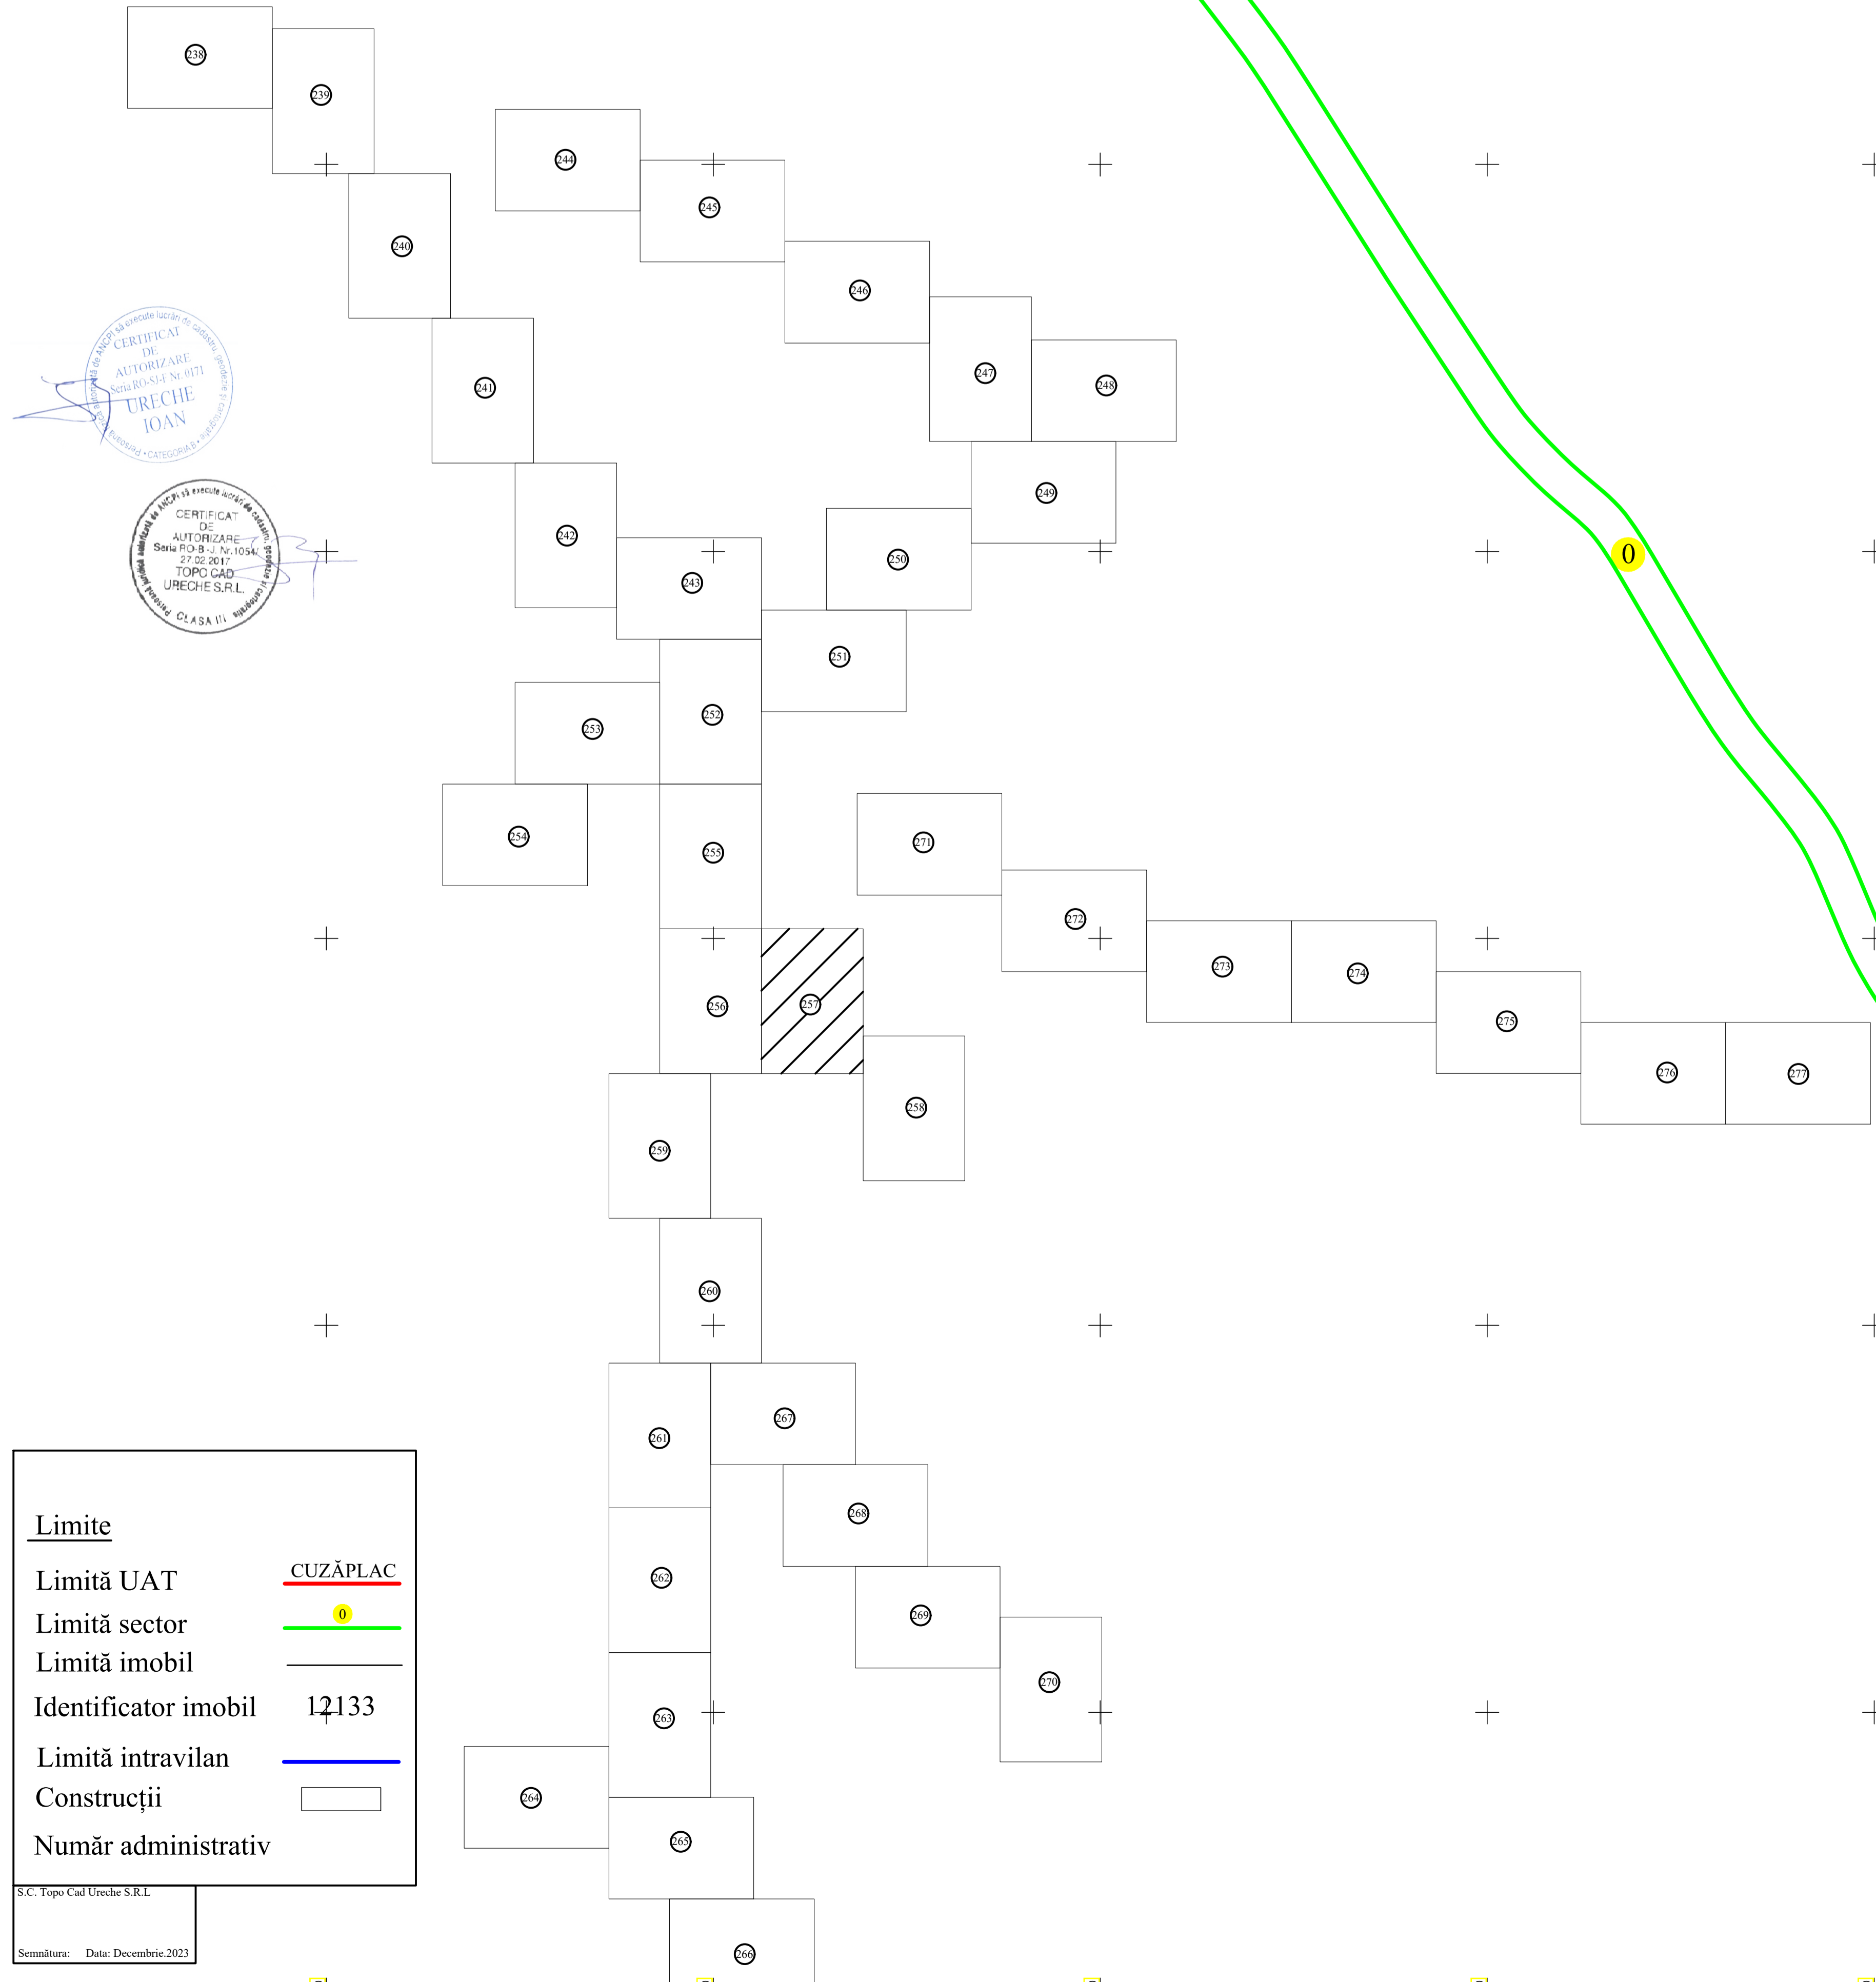

C Tămașa

**PLAN CADASTRAL**  
 UAT CUZĂPLAC, JUDEȚUL SĂLAJ, Sector 0, planșa 257  
 Scara - 1:1000,  
 sistem de proiecție STEREO 70  
 Copie spre publicare

Schita cu dispunerea sectoarelor cadastrale

C Tămașa

Limite	
Limită UAT	CUZĂPLAC
Limită sector	0
Limită imobil	
Identificator imobil	12133
Limită intravilan	
Construcții	
Număr administrativ	

S.C. Topo Cad Ureche S.R.L.  
 Semnatura Data: Decembrie, 2022