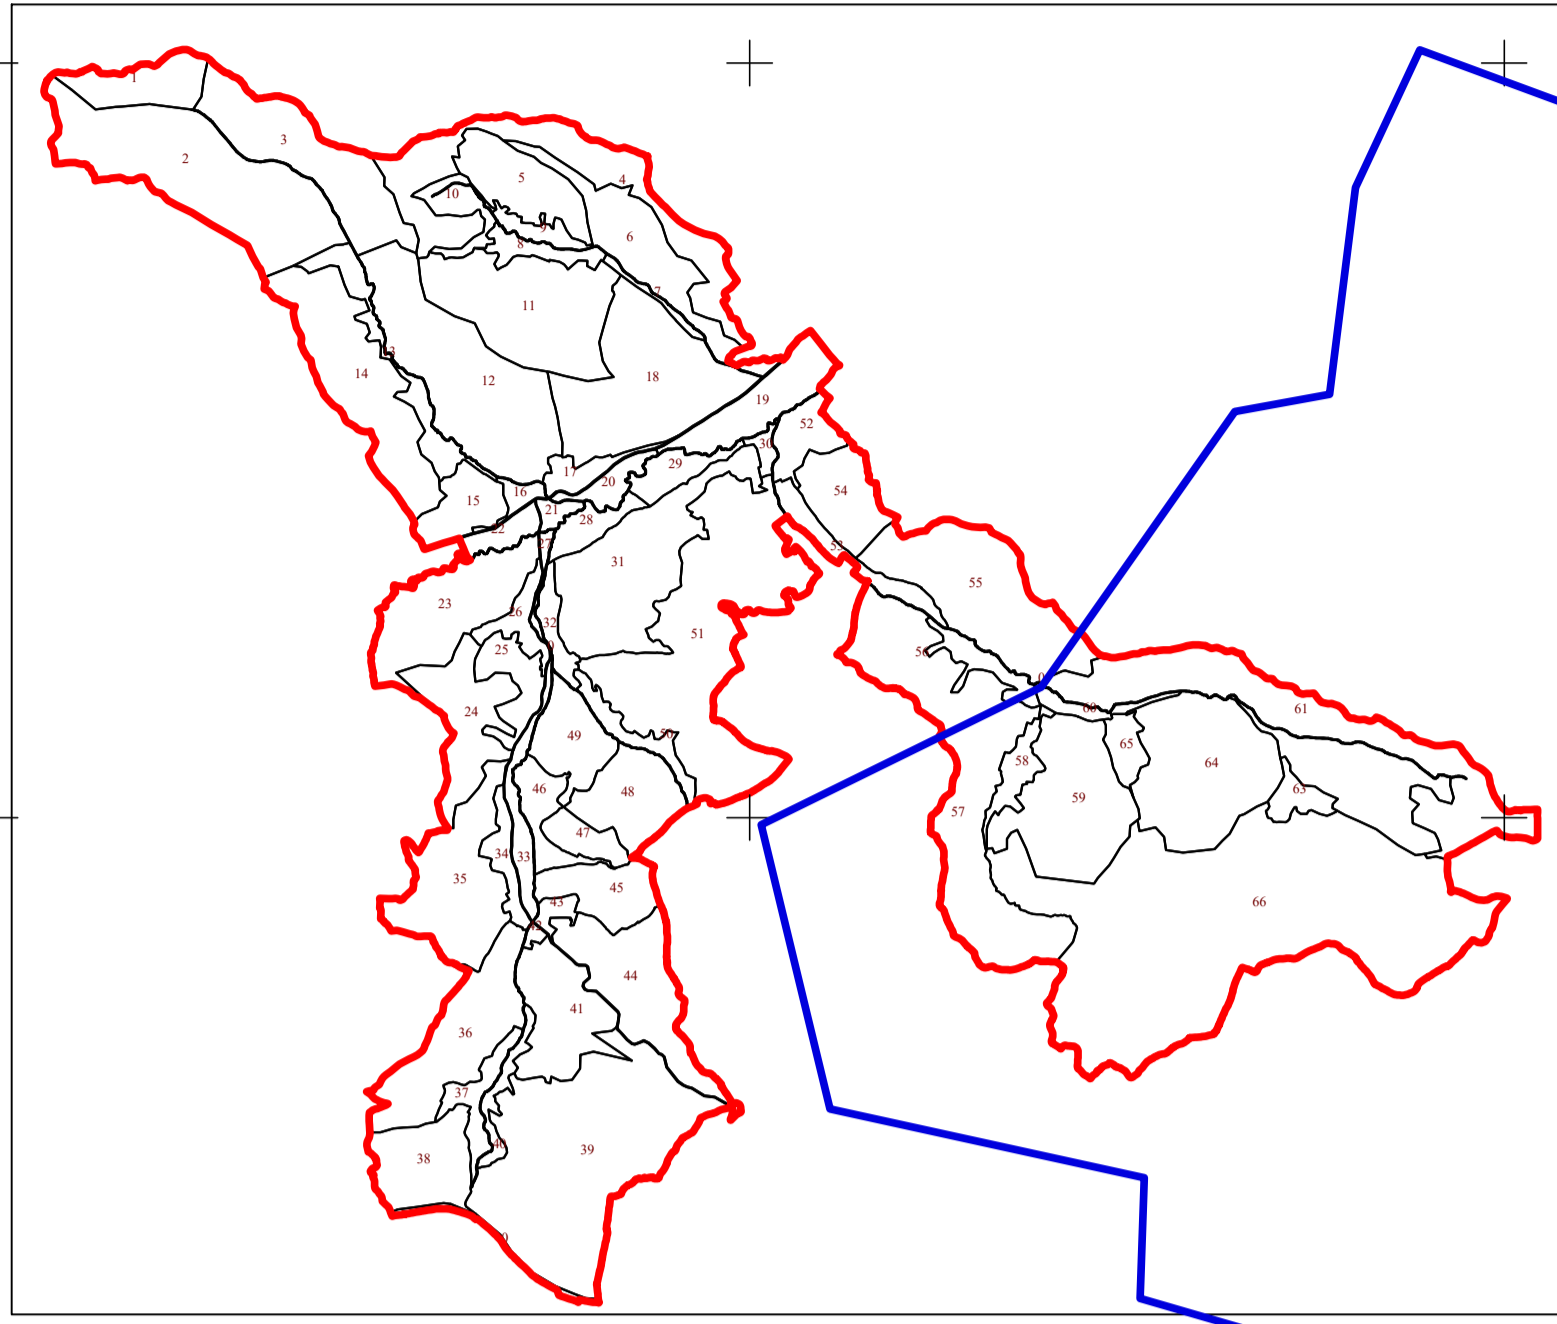

**PLAN CADASTRAL**  
UAT CUZĂPLAC, JUDEȚUL SĂLAJ, Sector 0, planșa 255  
Scara - 1:1000,  
sistem de proiecție STEREO 70  
Copie spre publicare

Schita cu dispunerea sectoarelor cadastrale

C Tămașa

C Tămașa

C Tămașa

C Tămașa

C Tămașa

C Tămașa

C Tămașa

| Limite               |       |
|----------------------|-------|
| Limită UAT           |       |
| Limită sector        |       |
| Limită imobil        |       |
| Identificator imobil | 12527 |
| Limită intravilan    |       |
| Construcții          |       |
| Număr administrativ  |       |