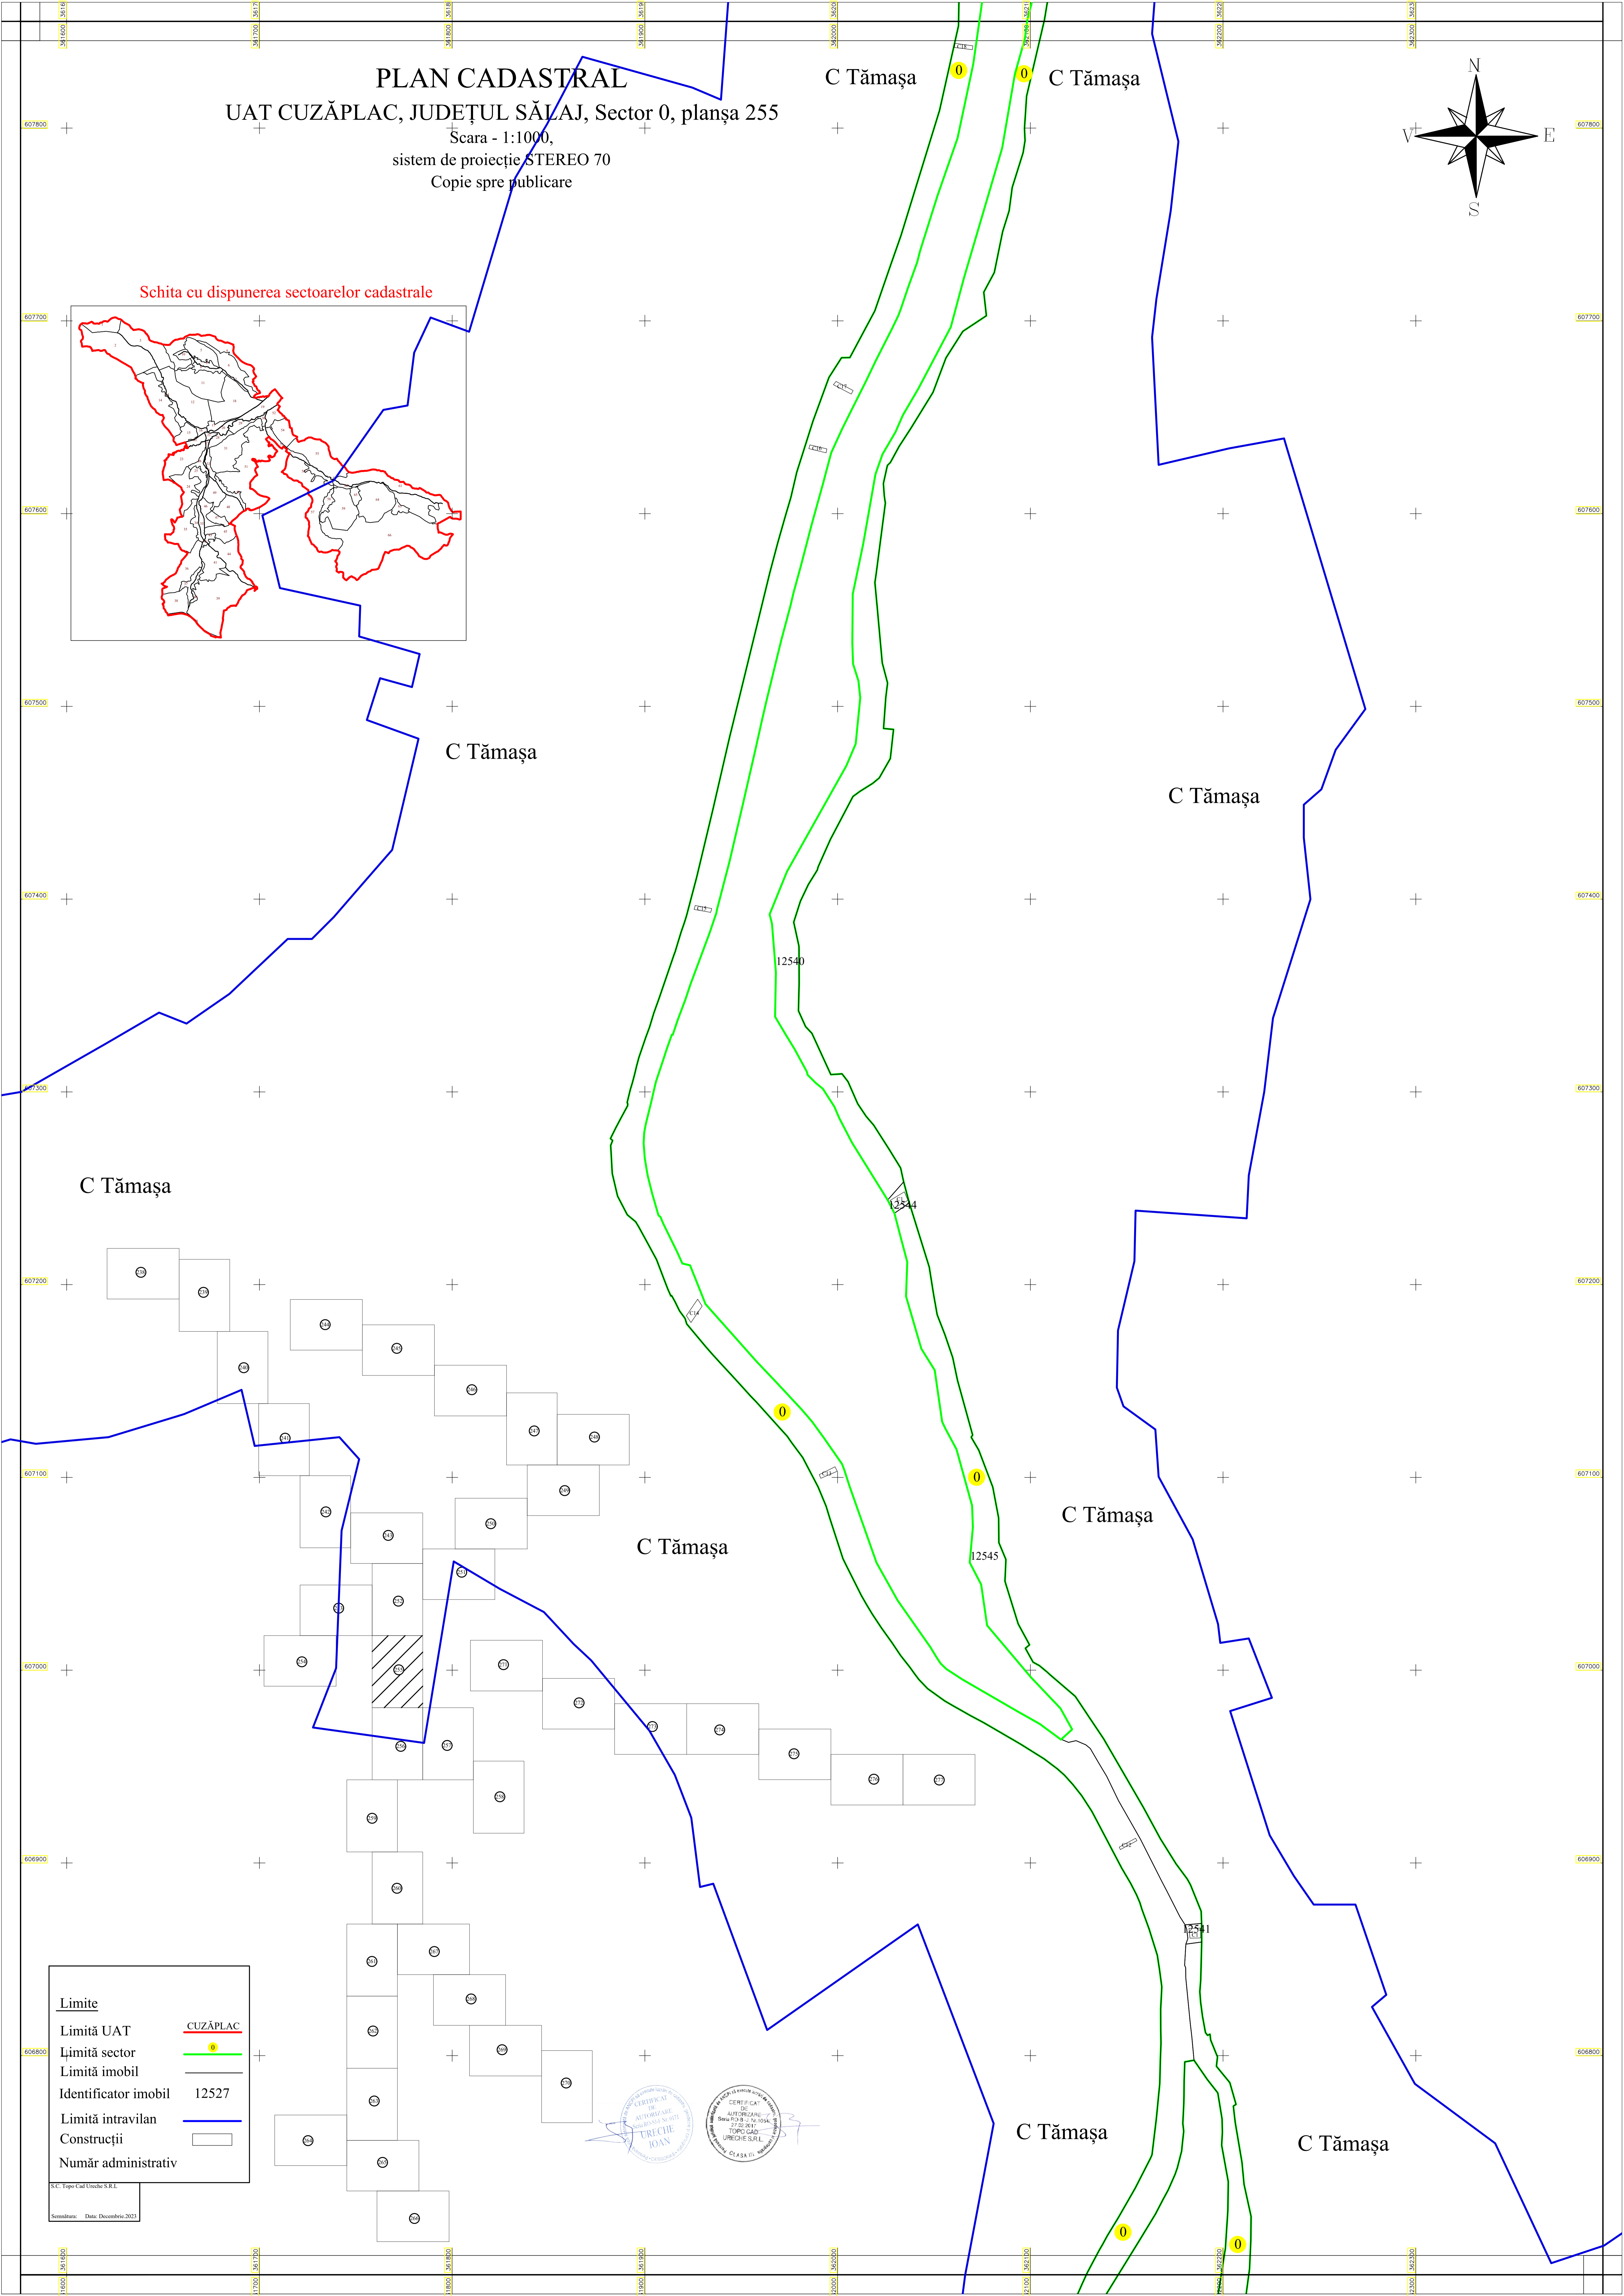

**PLAN CADASTRAL**  
UAT CUZĂPLAC, JUDEȚUL SĂLAJ, Sector 0, planșa 255  
Scara - 1:1000,  
sistem de proiecție STEREO 70  
Copie spre publicare

Schita cu dispunerea sectoarelor cadastrale

C Tămașa

C Tămașa

C Tămașa

C Tămașa

C Tămașa

C Tămașa

C Tămașa

| Limite               |       |
|----------------------|-------|
| Limită UAT           |       |
| Limită sector        |       |
| Limită imobil        |       |
| Identificator imobil | 12527 |
| Limită intravilan    |       |
| Construcții          |       |
| Număr administrativ  |       |