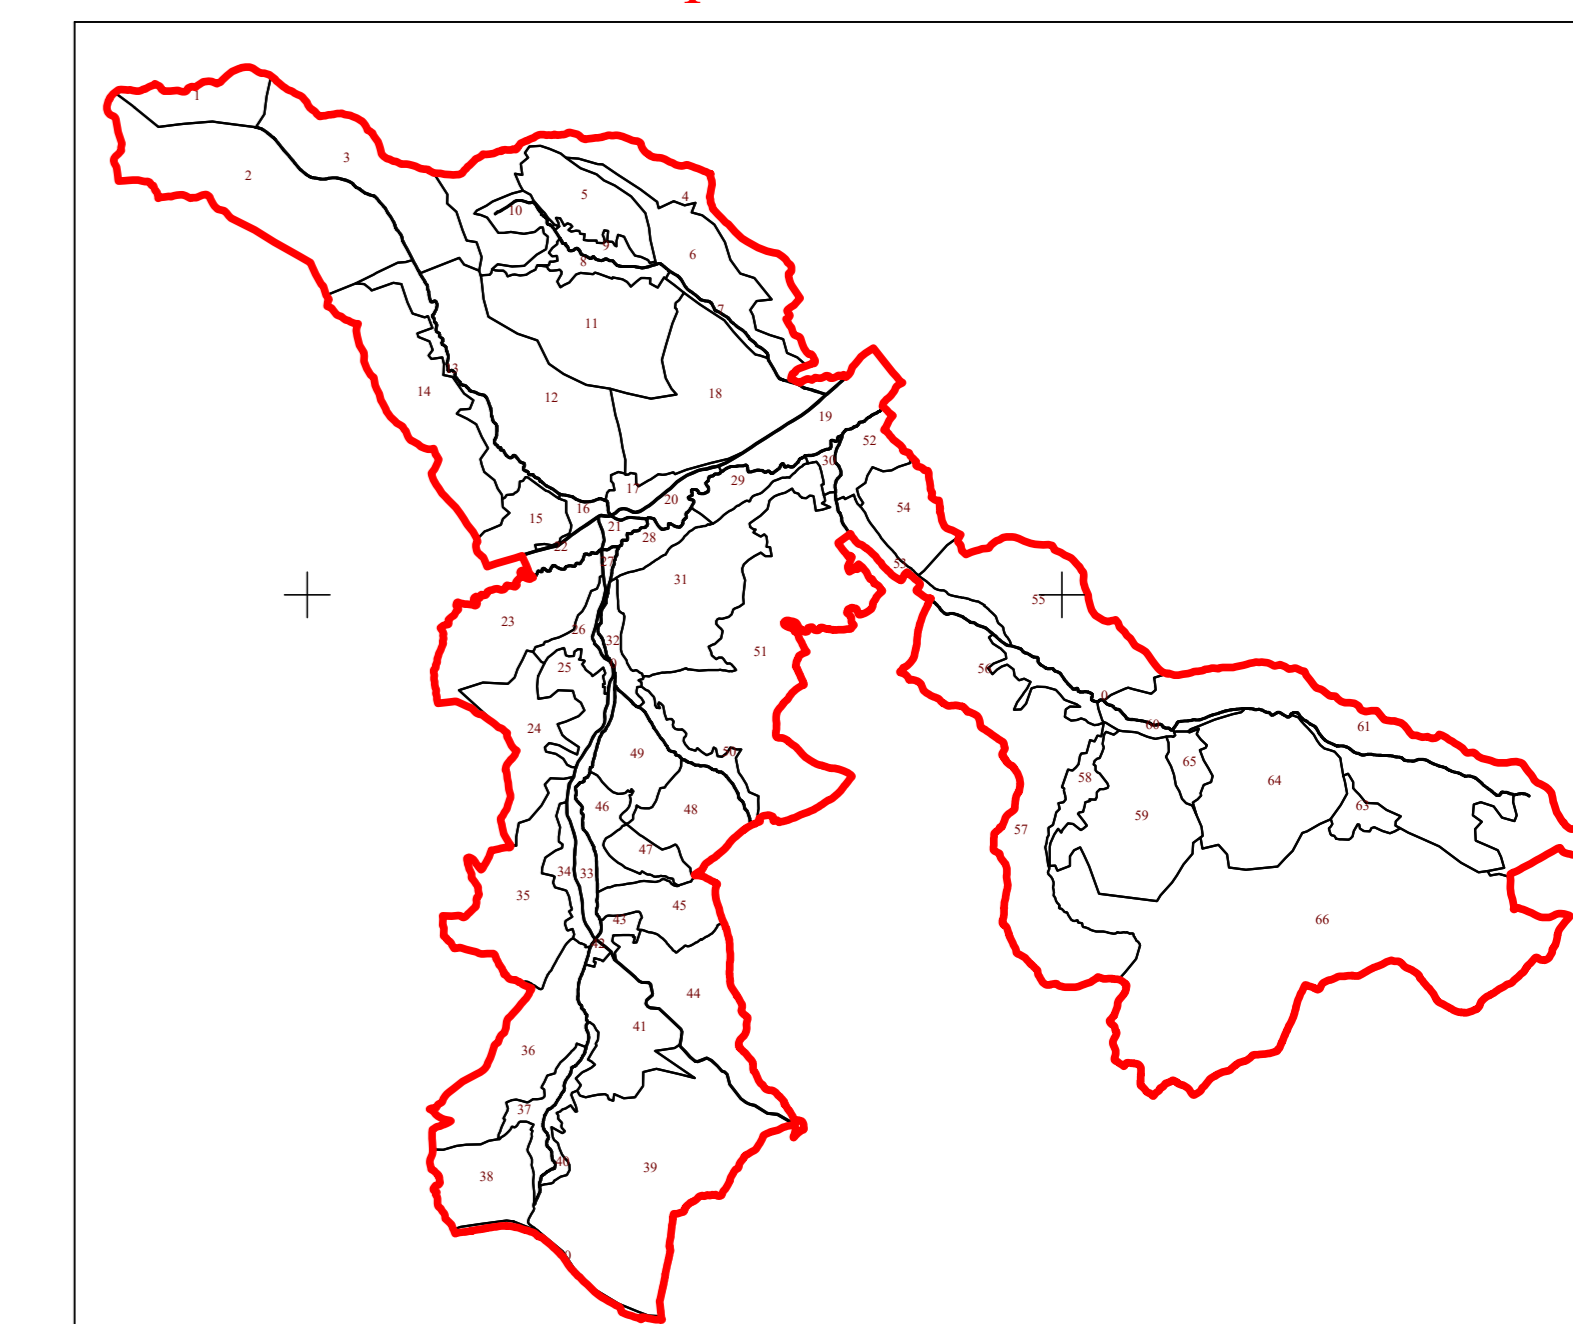

PLAN CADASTRAL

UAT CUZĂPLAC, JUDEȚUL SĂLAJ, Sector 0, planșa 254

Scara - 1:1000,
sistem de proiecție STEREO 70
Copie spre publicare

Schita cu dispunerea sectoarelor cadastrale

Limite	
Limită UAT	CUZĂPLAC
Limită sector	0
Limită imobil	
Identificator imobil	12535
Limită intravilan	
Construcții	
Număr administrativ	

S.C. Topo-Cad Ureche S.R.L.
Semnatura: Data: Decembrie 2023