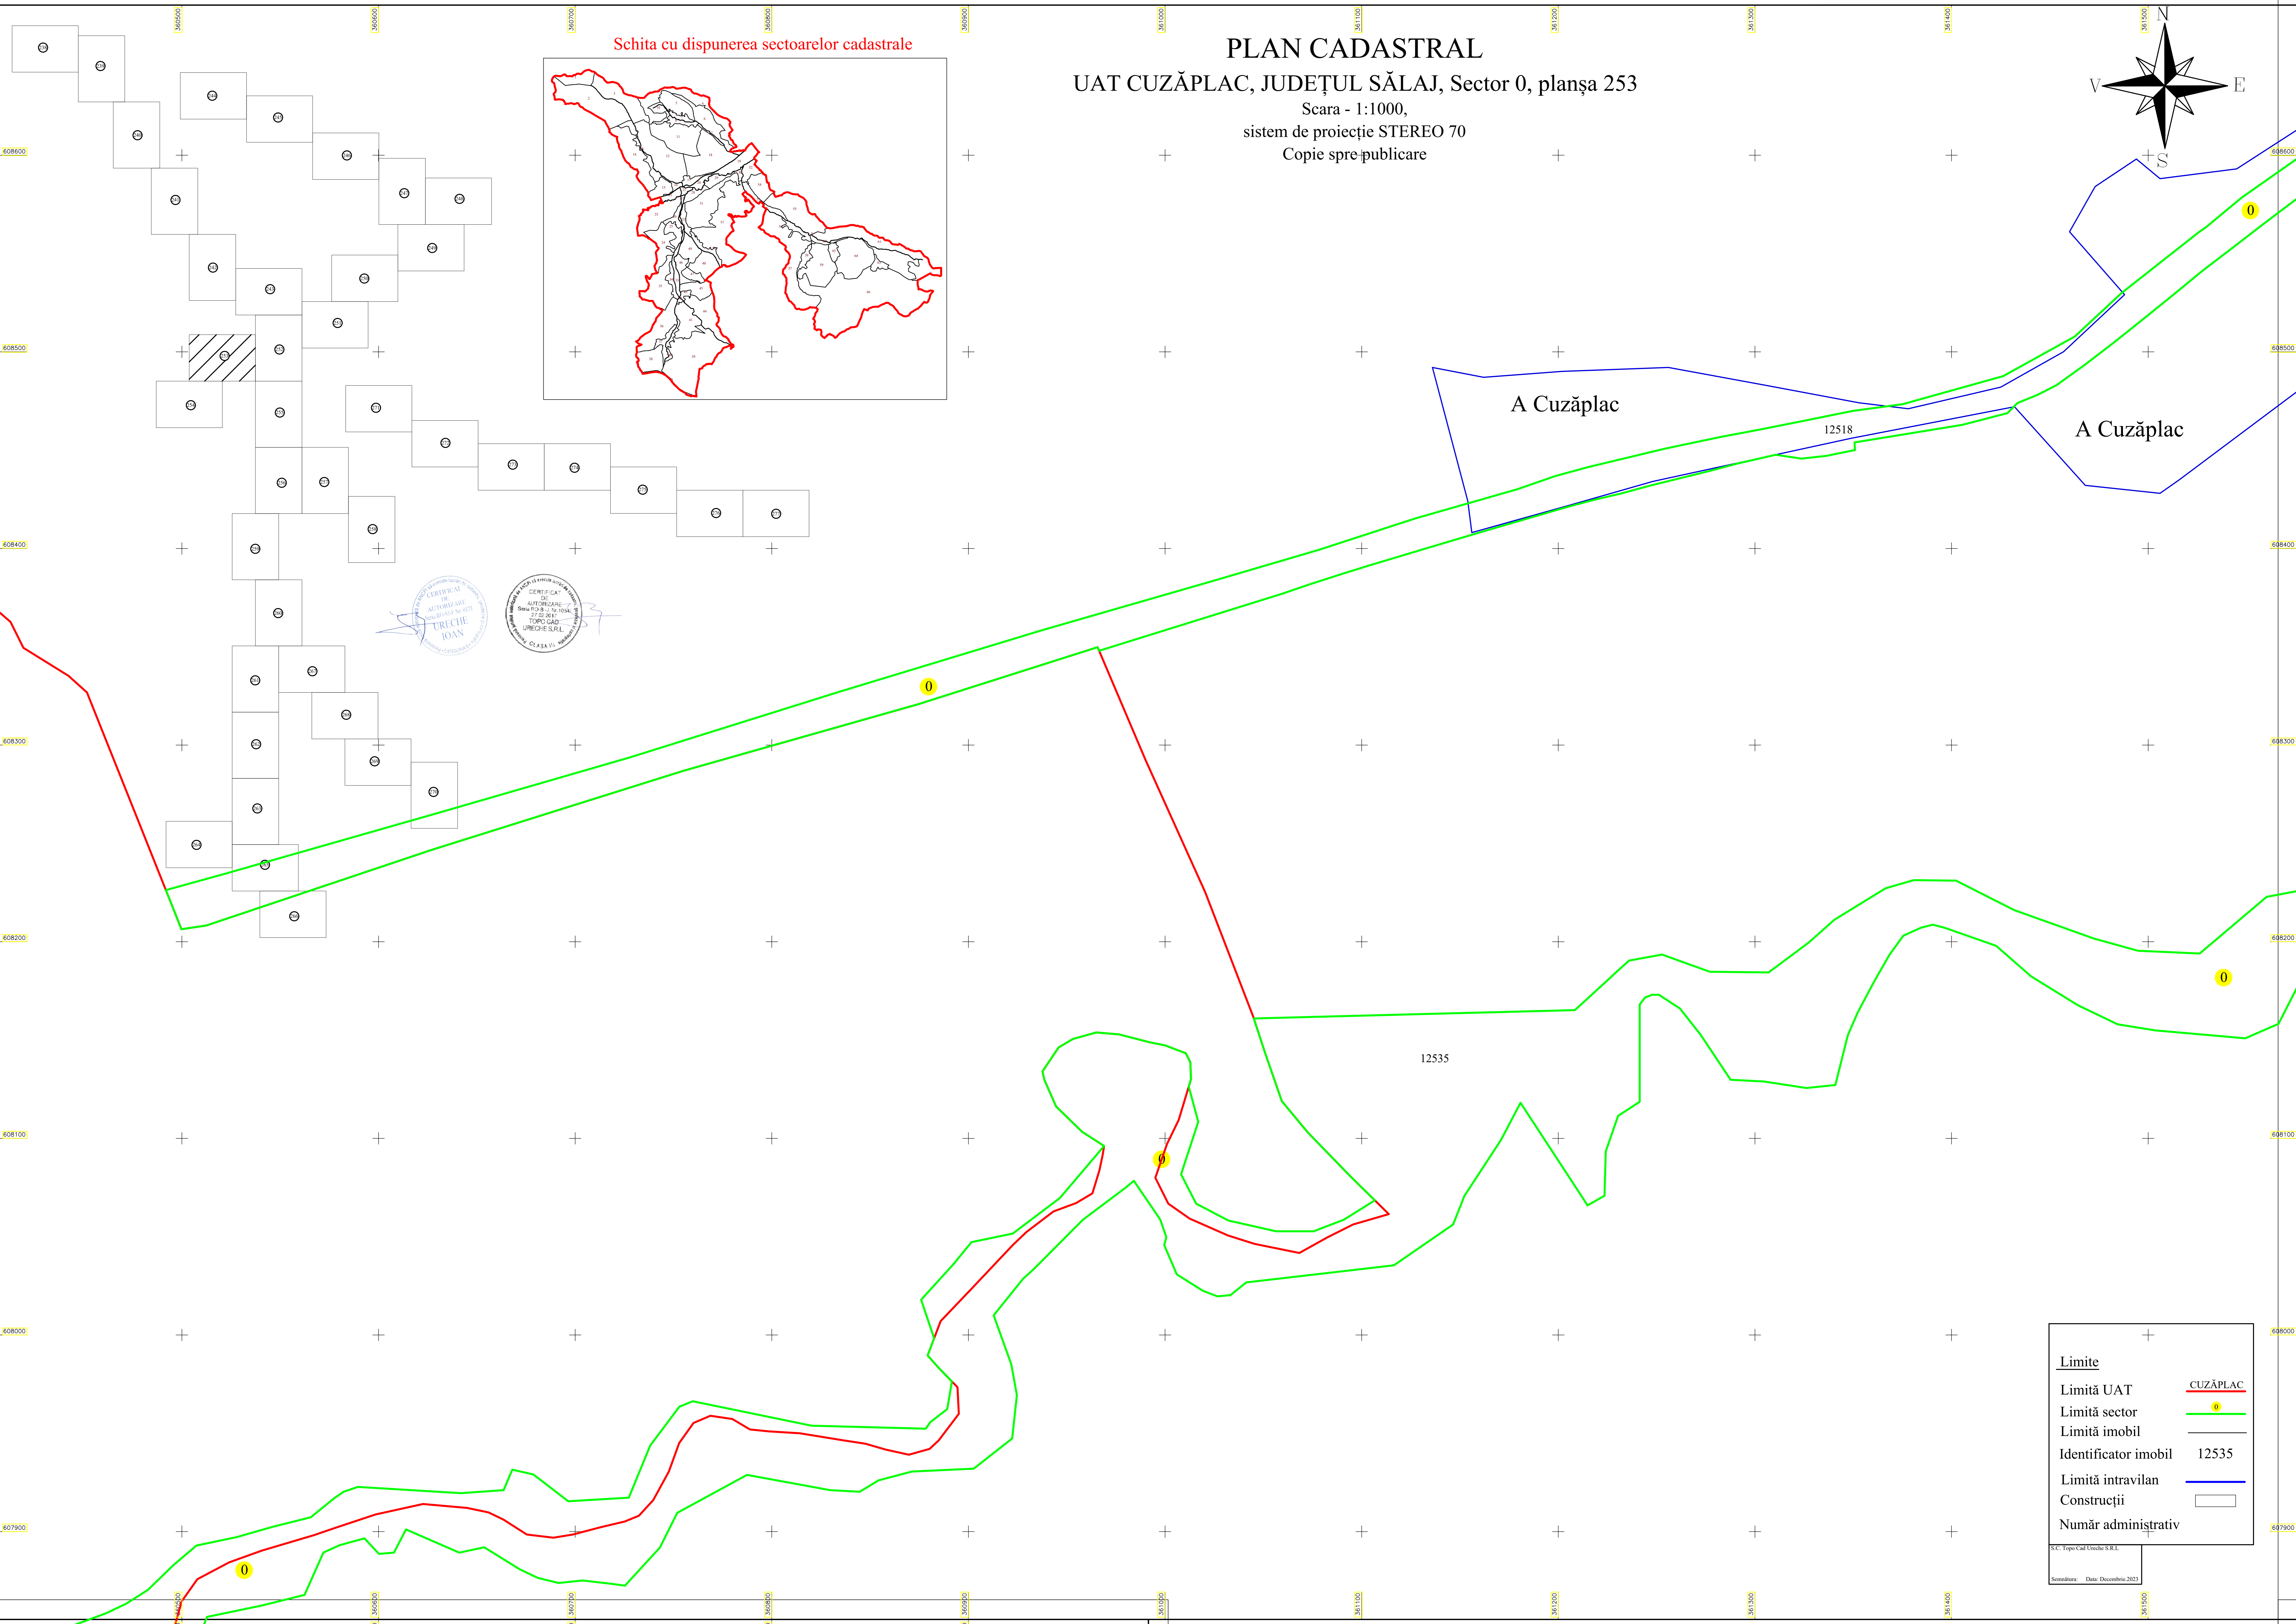

PLAN CADASTRAL
UAT CUZĂPLAC, JUDEȚUL SĂLAJ, Sector 0, planșa 253
Scara - 1:1000,
sistem de proiecție STEREO 70
Copie spre-publicare

Schita cu dispunerea sectoarelor cadastrale

Limite	
Limită UAT	CUZĂPLAC
Limită sector	
Limită imobil	
Identificator imobil	12535
Limită intravilan	
Construcții	
Număr administrativ	