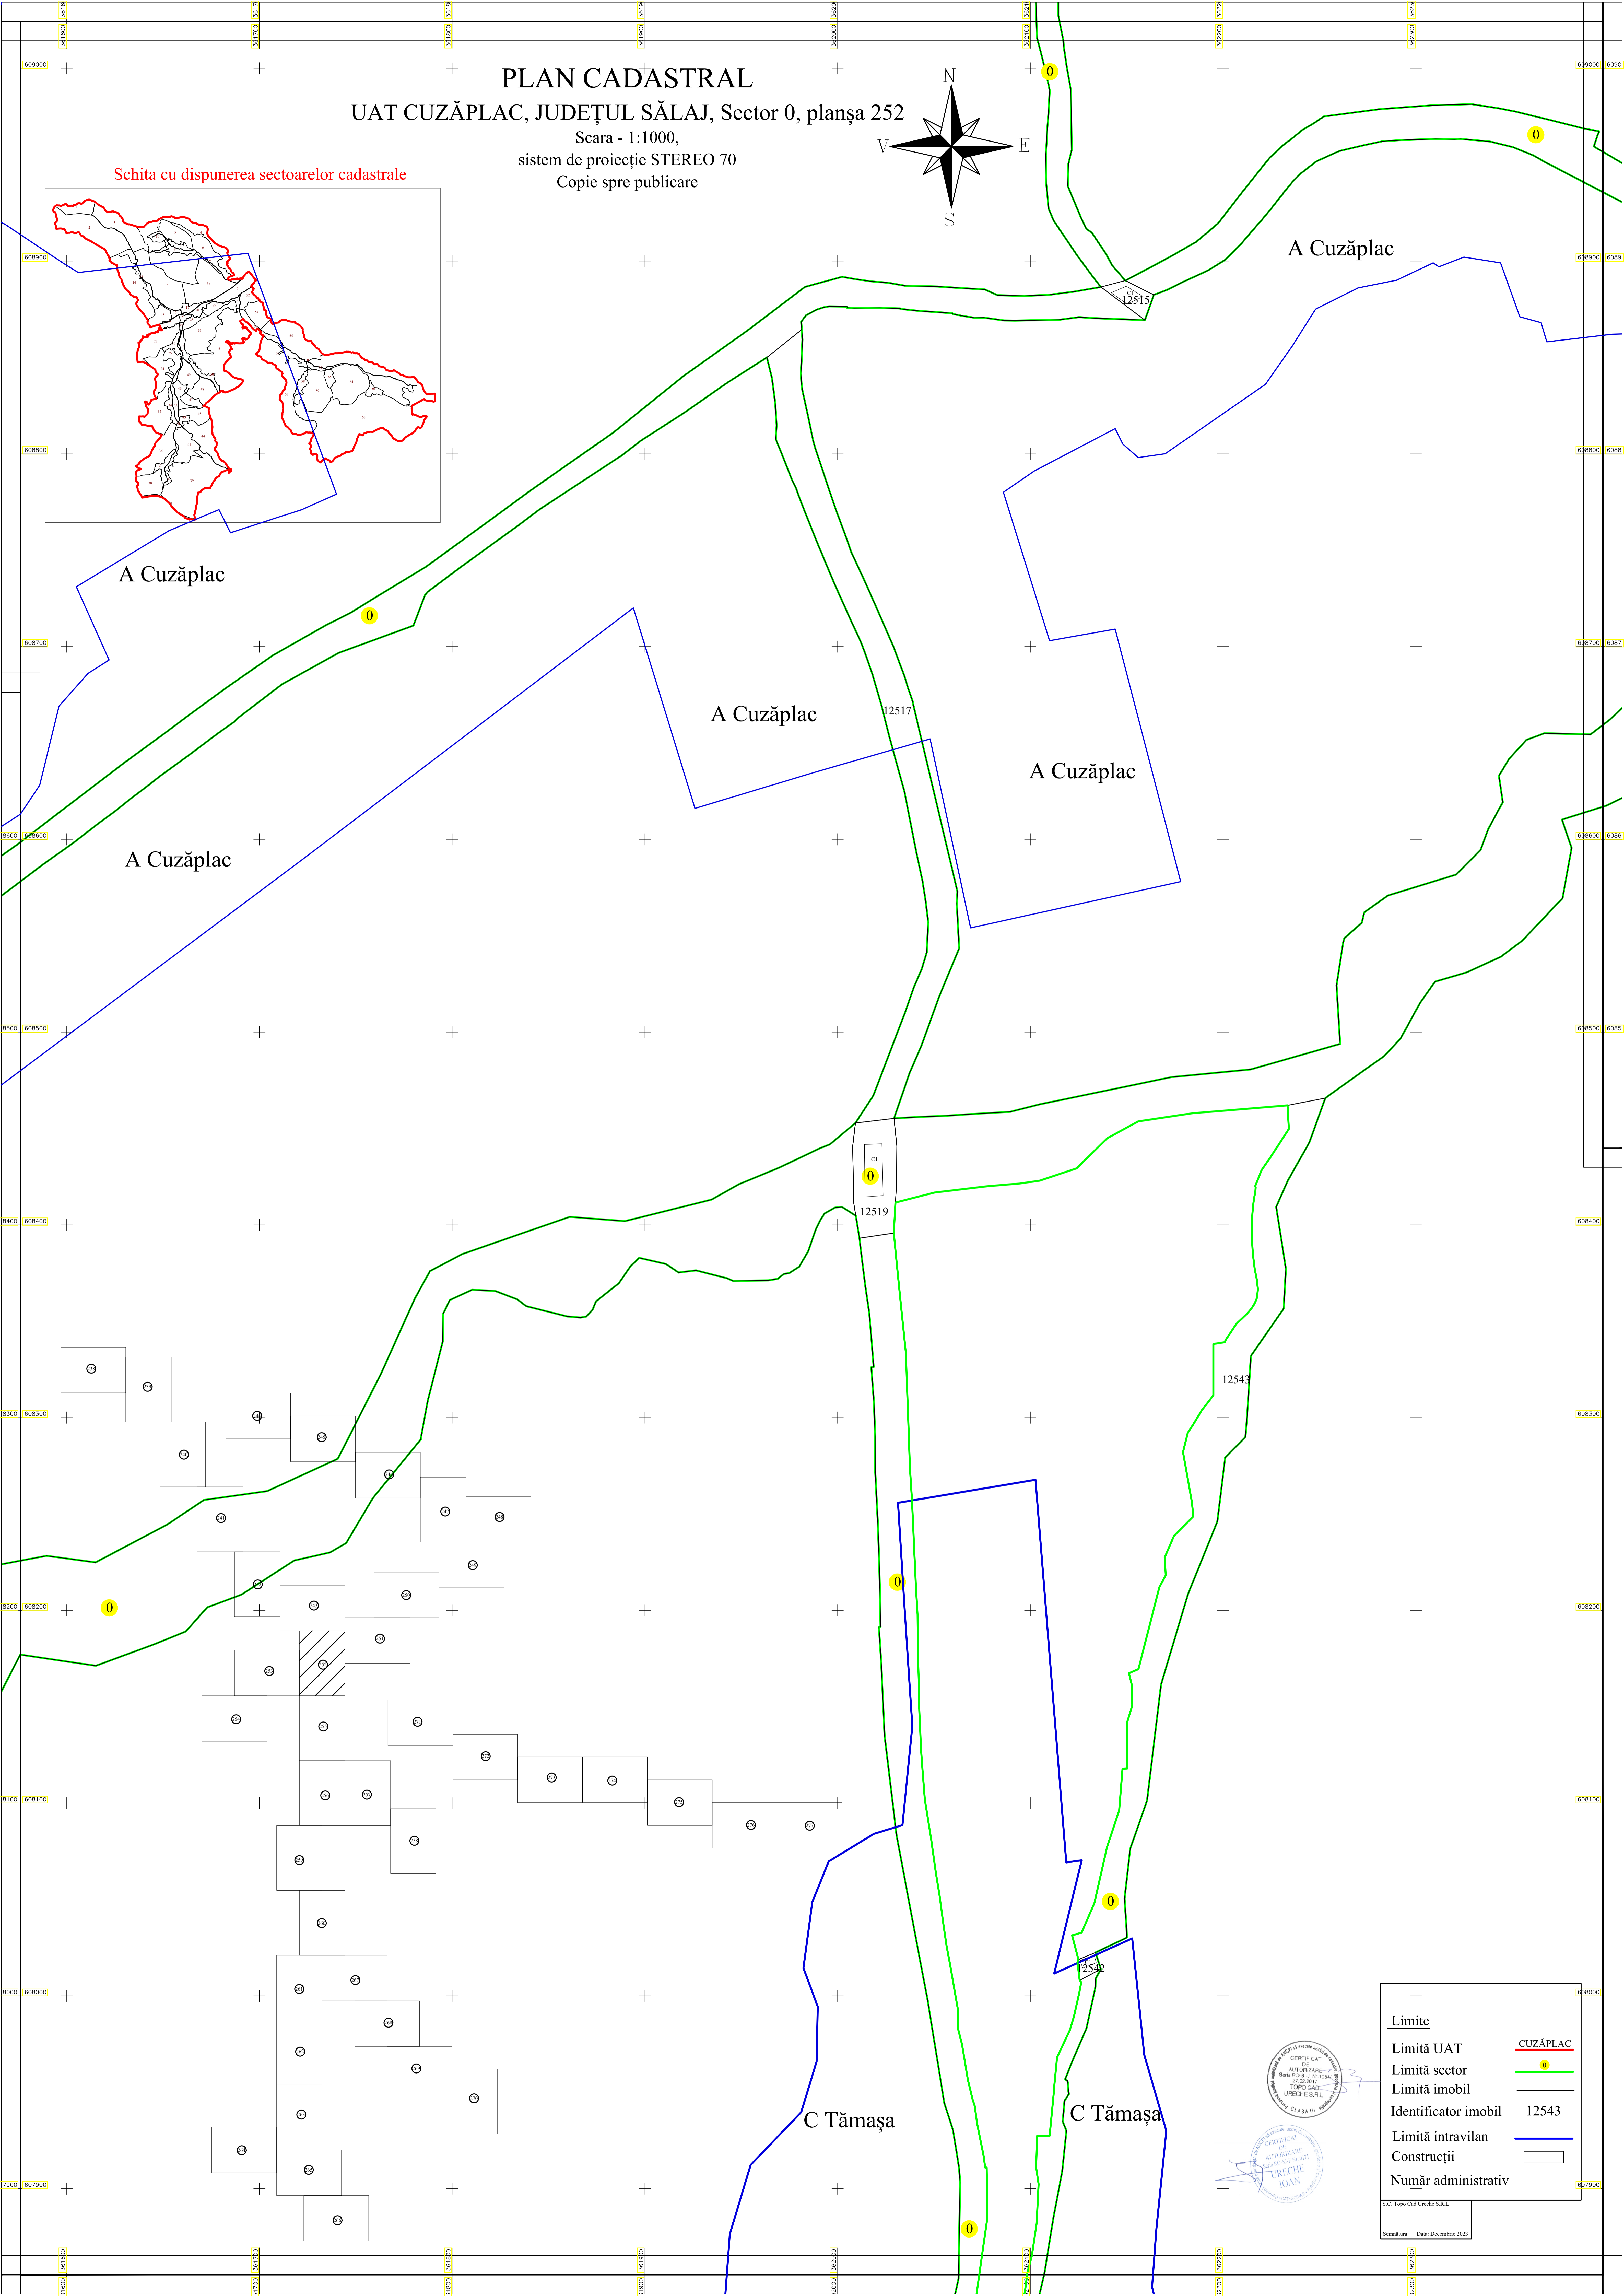

PLAN CADASTRAL
UAT CUZĂPLAC, JUDEȚUL SĂLAJ, Sector 0, planșa 252
Scara - 1:1000,
sistem de proiecție STEREO 70
Copie spre publicare

Schita cu dispunerea sectoarelor cadastrale

Limite	
Limită UAT	CUZĂPLAC
Limită sector	0
Limită imobil	—
Identificator imobil	12543
Limită intravilan	—
Construcții	□
Număr administrativ	