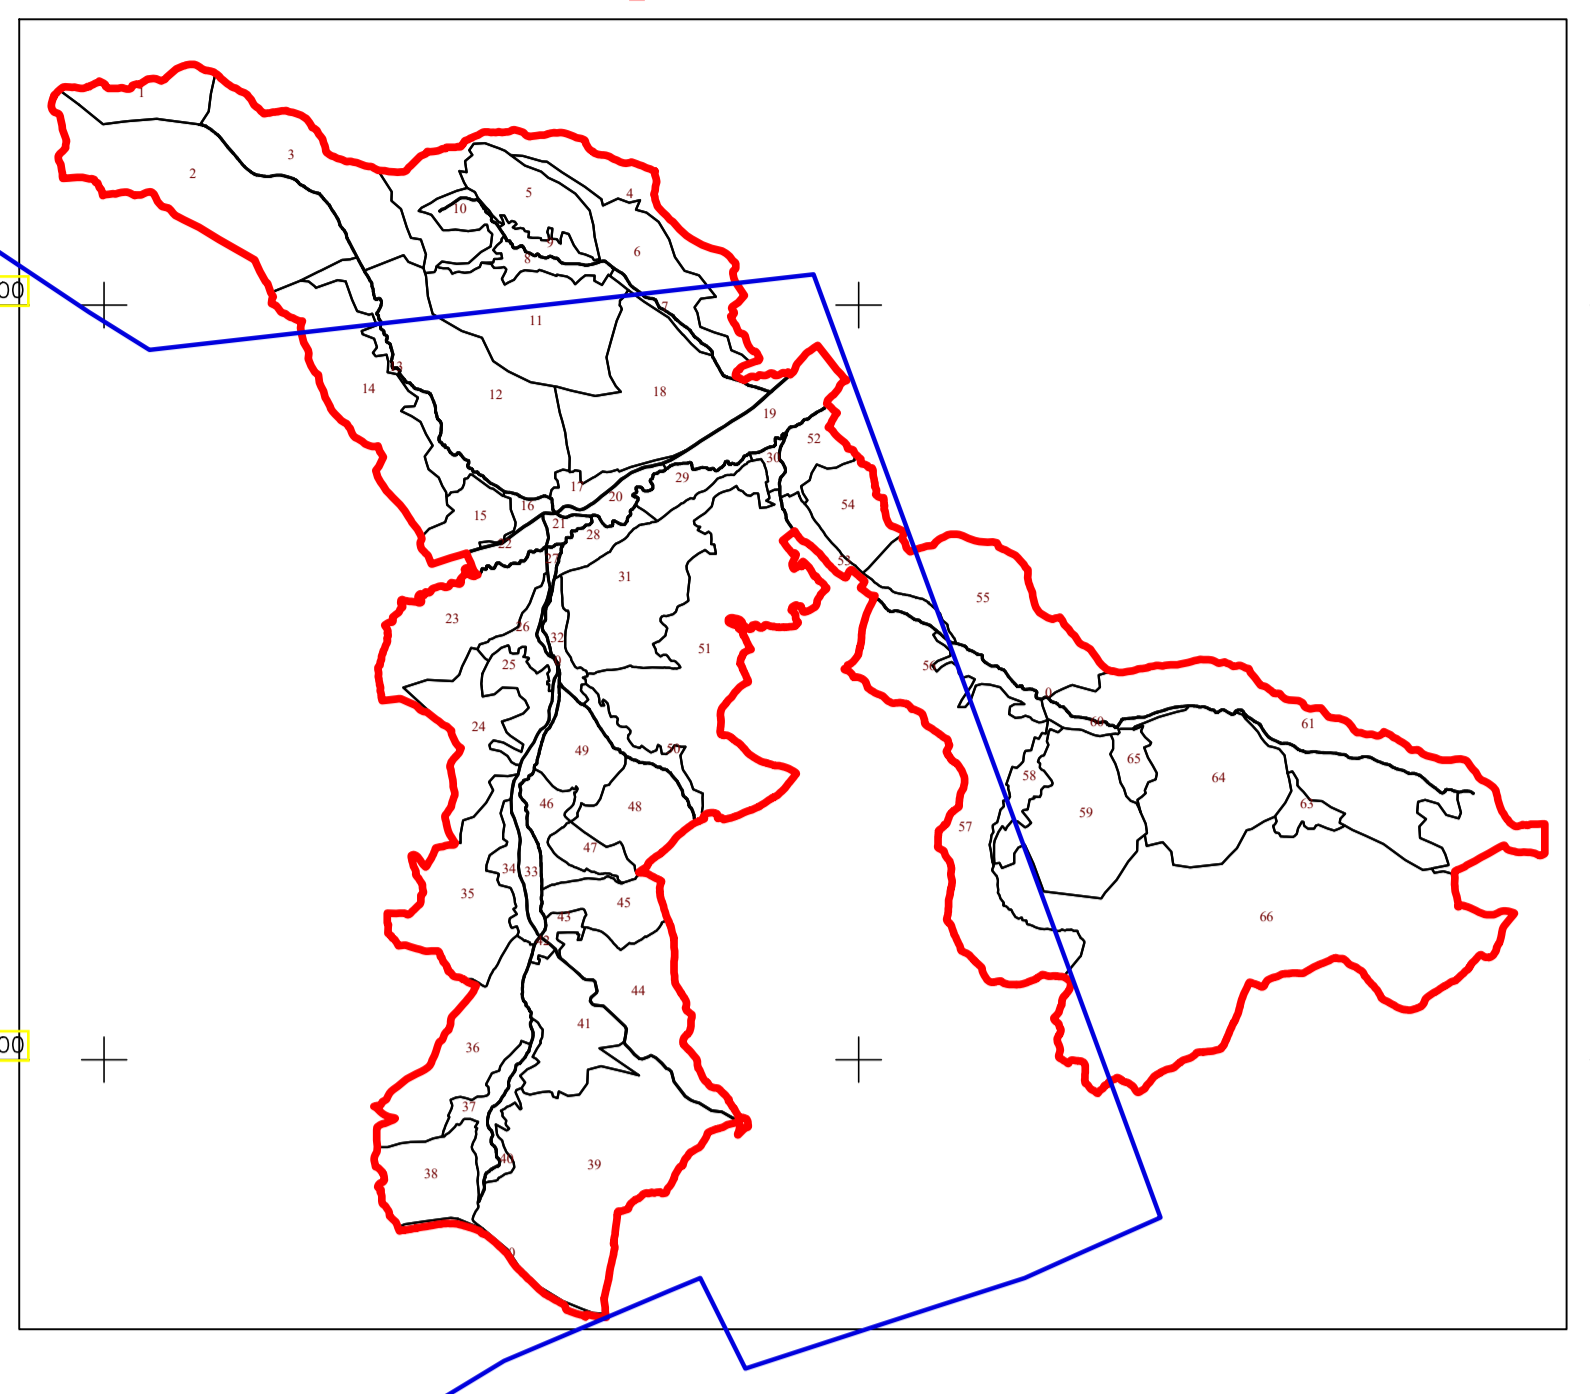

PLAN CADASTRAL
UAT CUZĂPLAC, JUDEȚUL SĂLAJ, Sector 0, planșa 252
Scara - 1:1000,
sistem de proiecție STEREO 70
Copie spre publicare

Schita cu dispunerea sectoarelor cadastrale

Limite	
Limită UAT	CUZĂPLAC
Limită sector	0
Limită imobil	—
Identificator imobil	12543
Limită intravilan	—
Construcții	□
Număr administrativ	