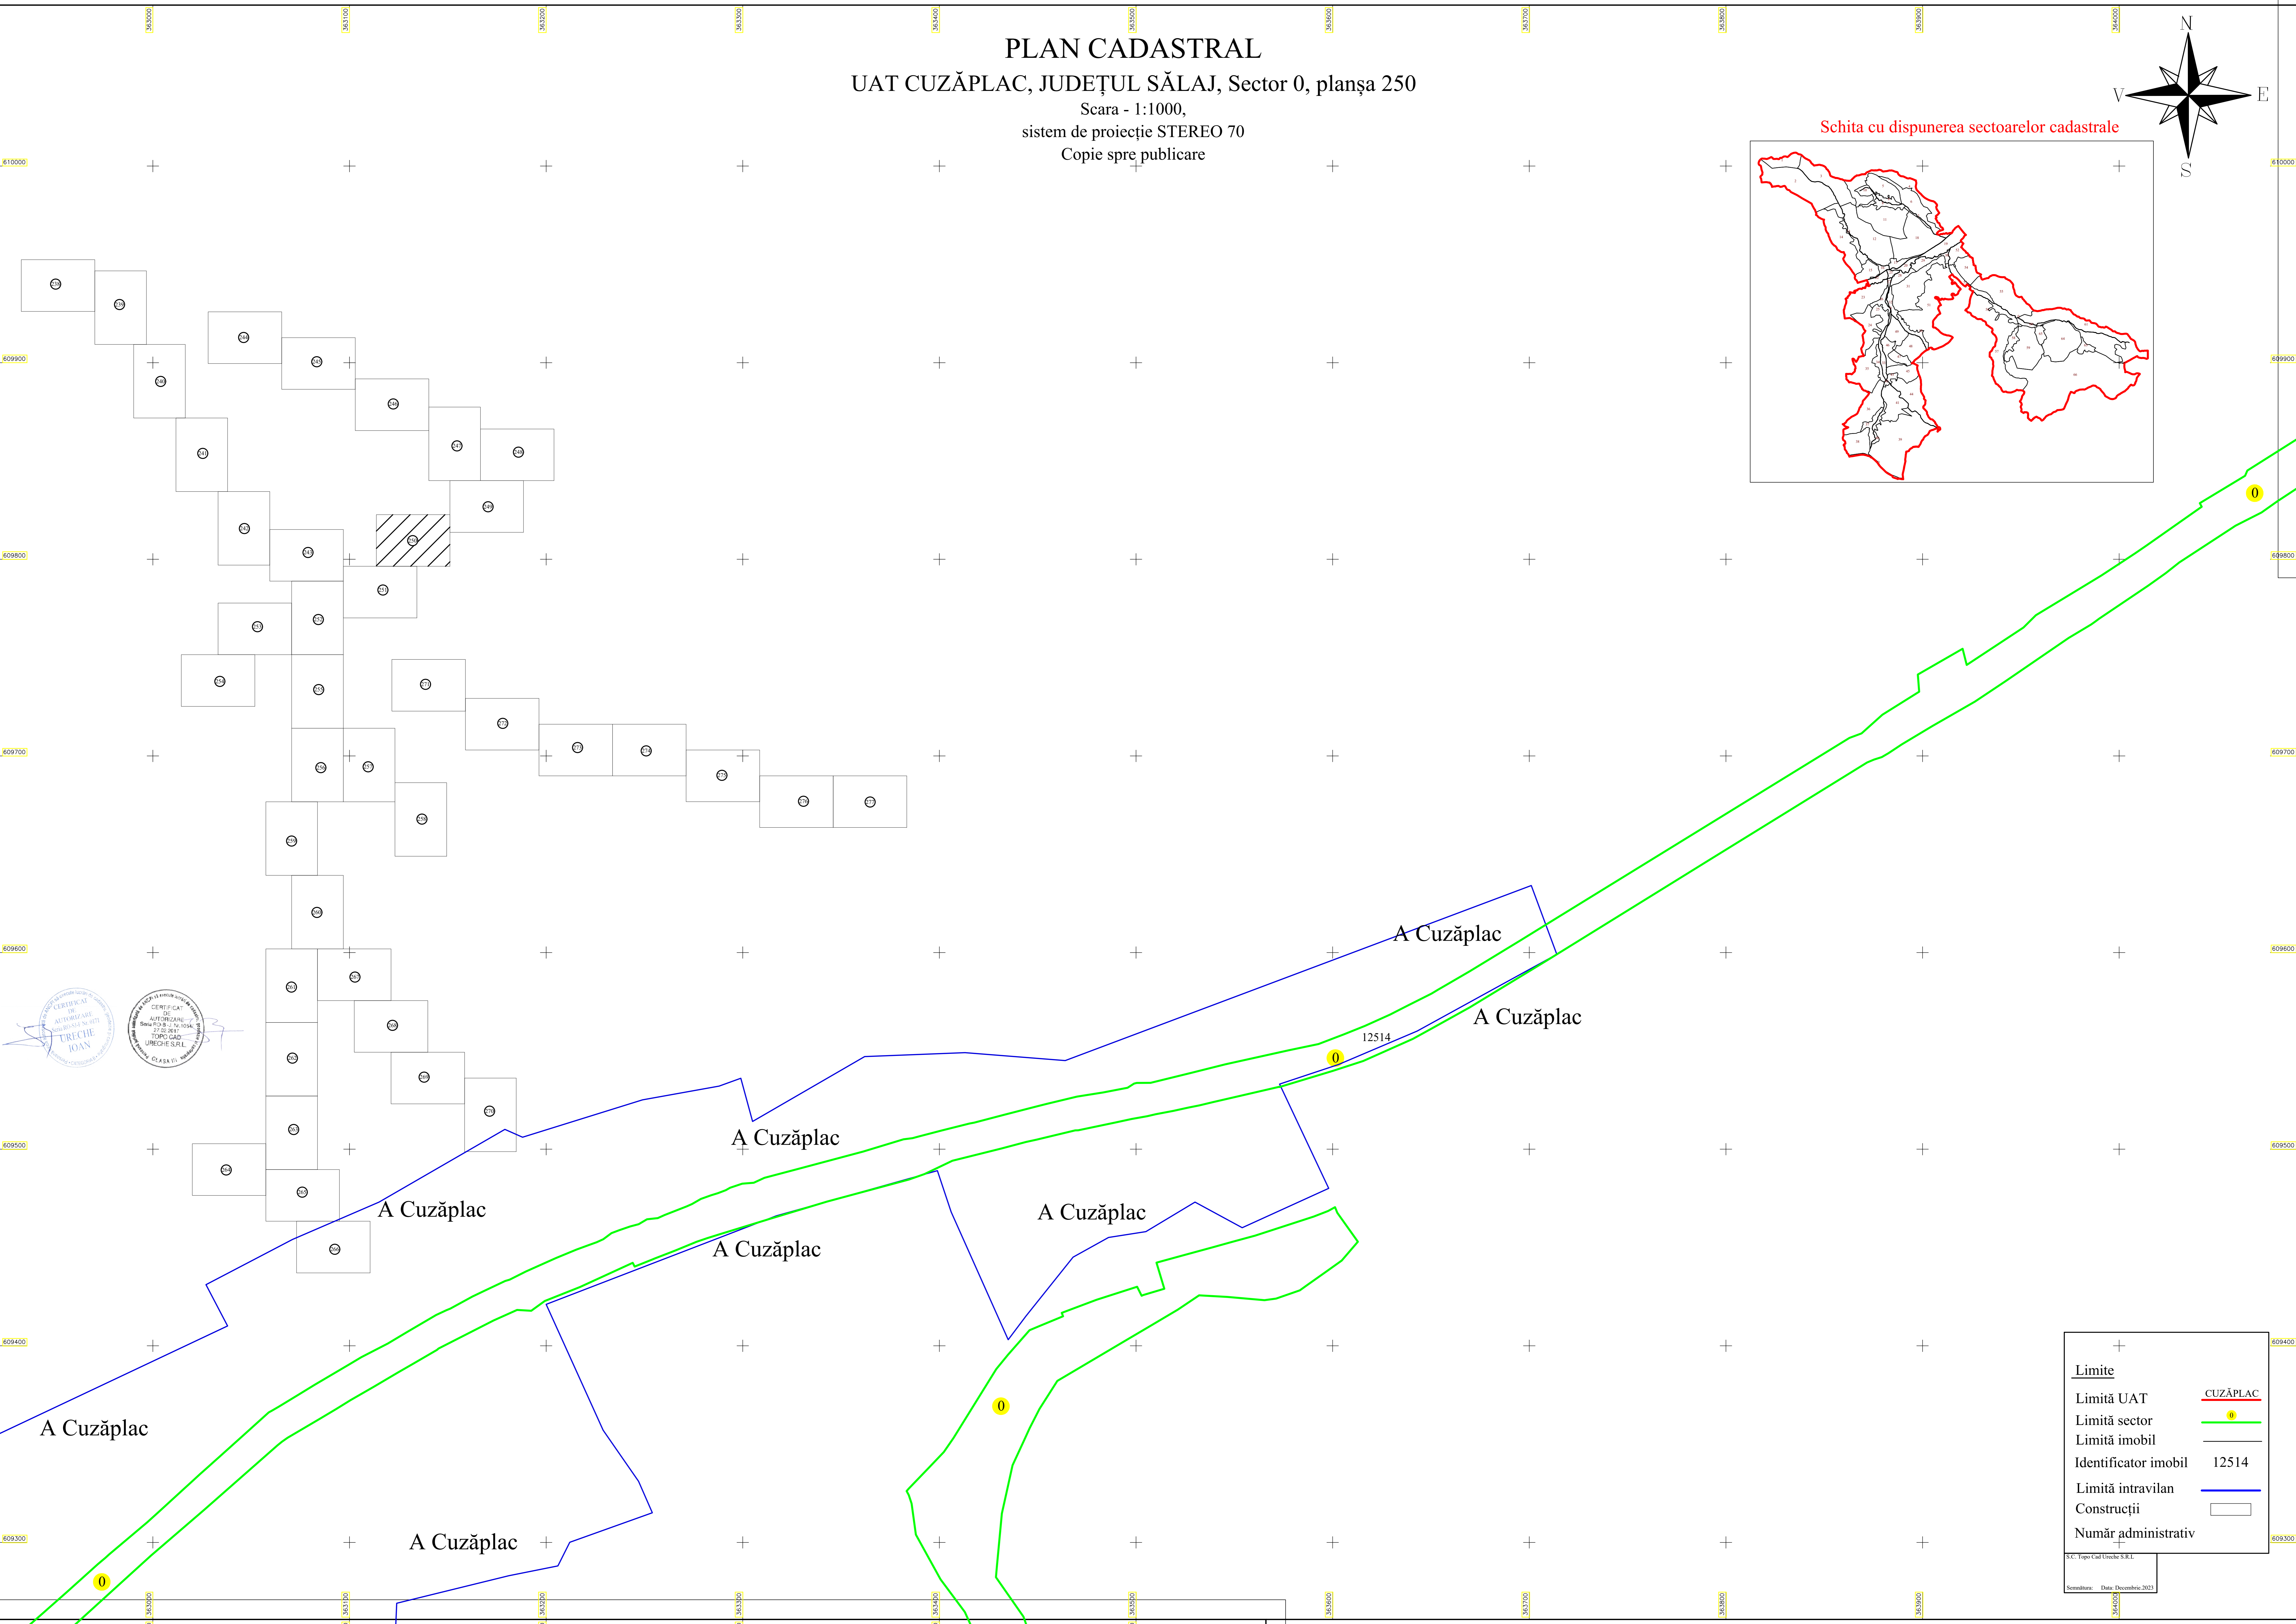

**PLAN CADASTRAL**  
 UAT CUZĂPLAC, JUDEȚUL SĂLAJ, Sector 0, planșa 250  
 Scara - 1:1000,  
 sistem de proiecție STEREO 70  
 Copie spre publicare

Limite	
Limită UAT	<span style="color: red;">—</span> CUZĂPLAC
Limită sector	<span style="color: green;">—</span> 0
Limită imobil	—
Identificator imobil	12514
Limită intravilan	<span style="color: blue;">—</span>
Construcții	<span style="border: 1px solid black; display: inline-block; width: 10px; height: 10px;"></span>
Număr administrativ	

S.C. TopoCAD Ureche S.R.L.  
 Semnatura: Data: Decembrie 2023