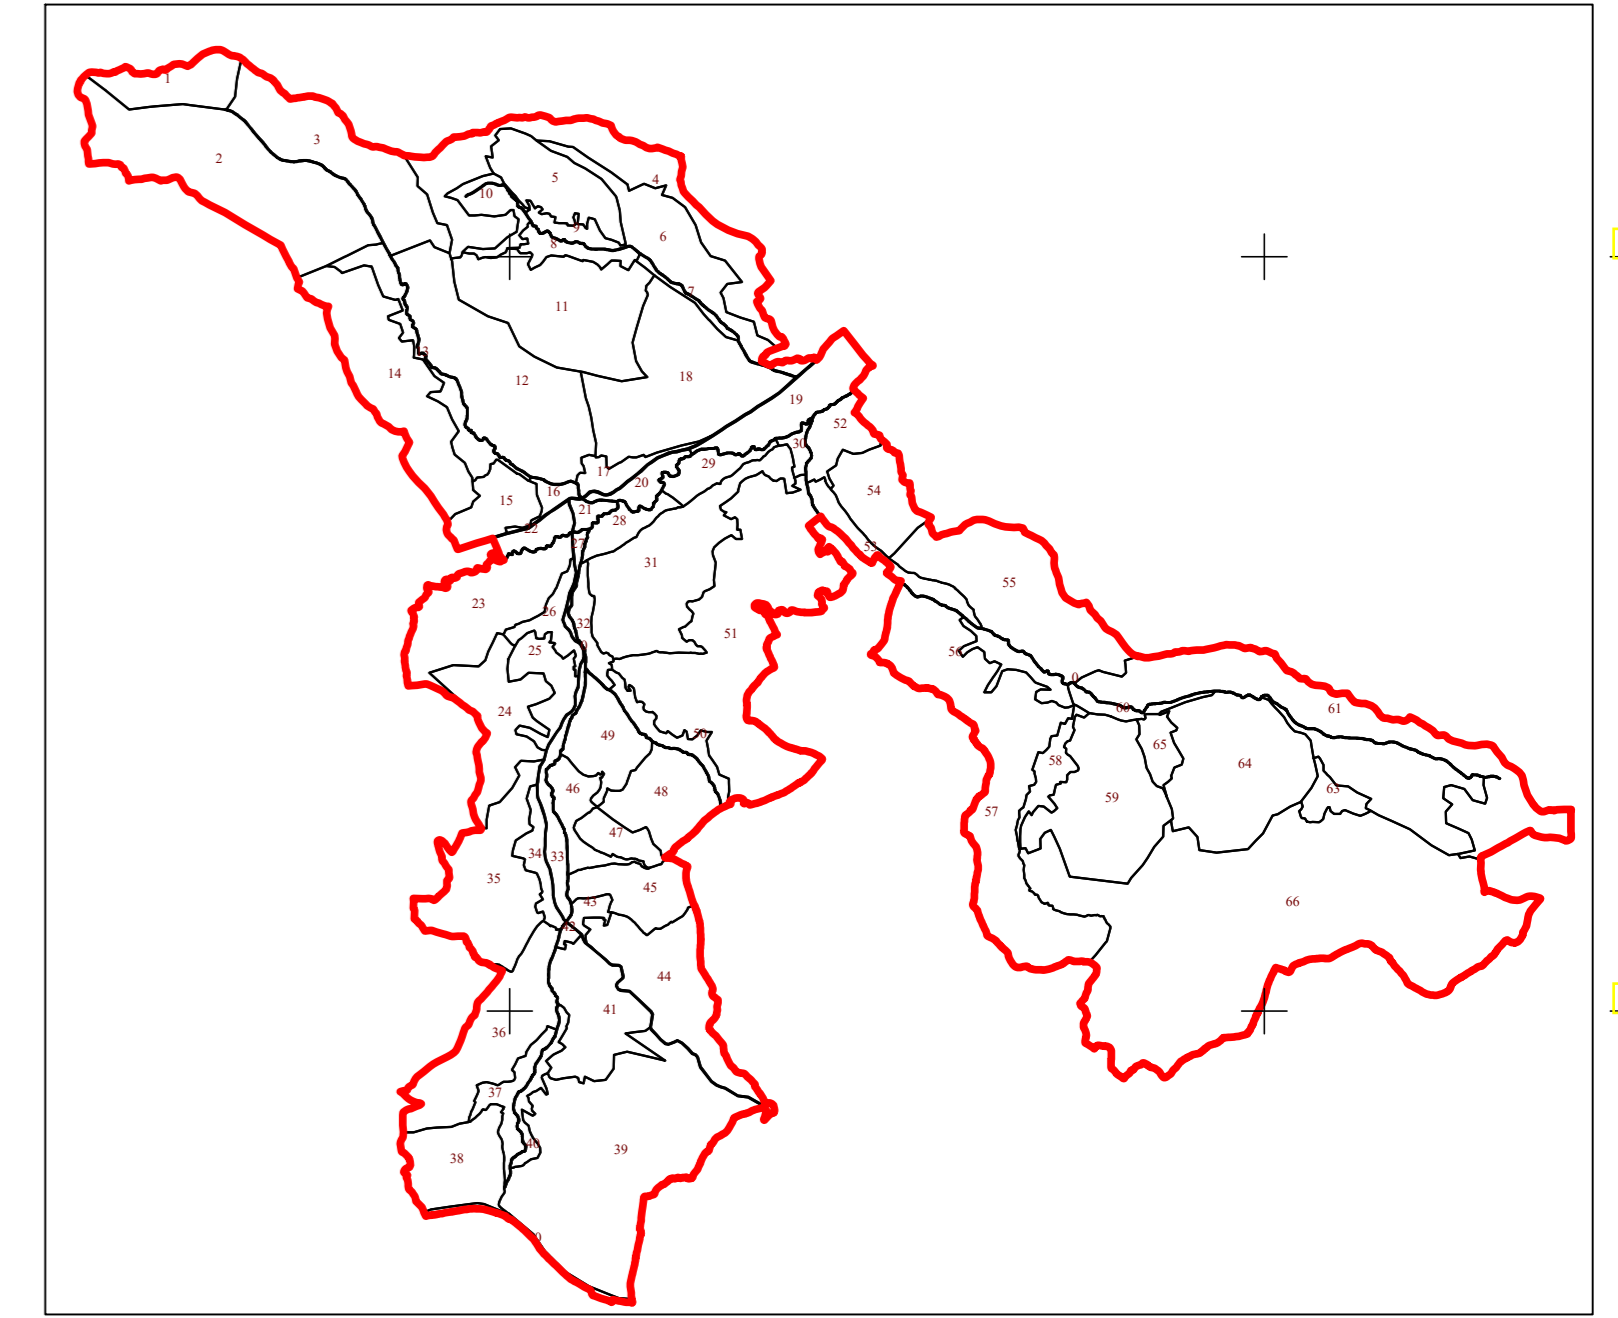

PLAN CADASTRAL
UAT CUZĂPLAC, JUDEȚUL SĂLAJ, Sector 0, planșa 249
Scara - 1:1000,
sistem de proiecție STEREO 70
Copie spre publicare

Schita cu dispunerea sectoarelor cadastrale

Limite	
Limită UAT	CUZĂPLAC
Limită sector	0
Limită imobil	+
Identificator imobil	12513
Limită intravilan	—
Construcții	□
Număr administrativ	

S.C. Topo-Cad Ureche S.R.L.
Semnatura: Data: Decembrie 2022