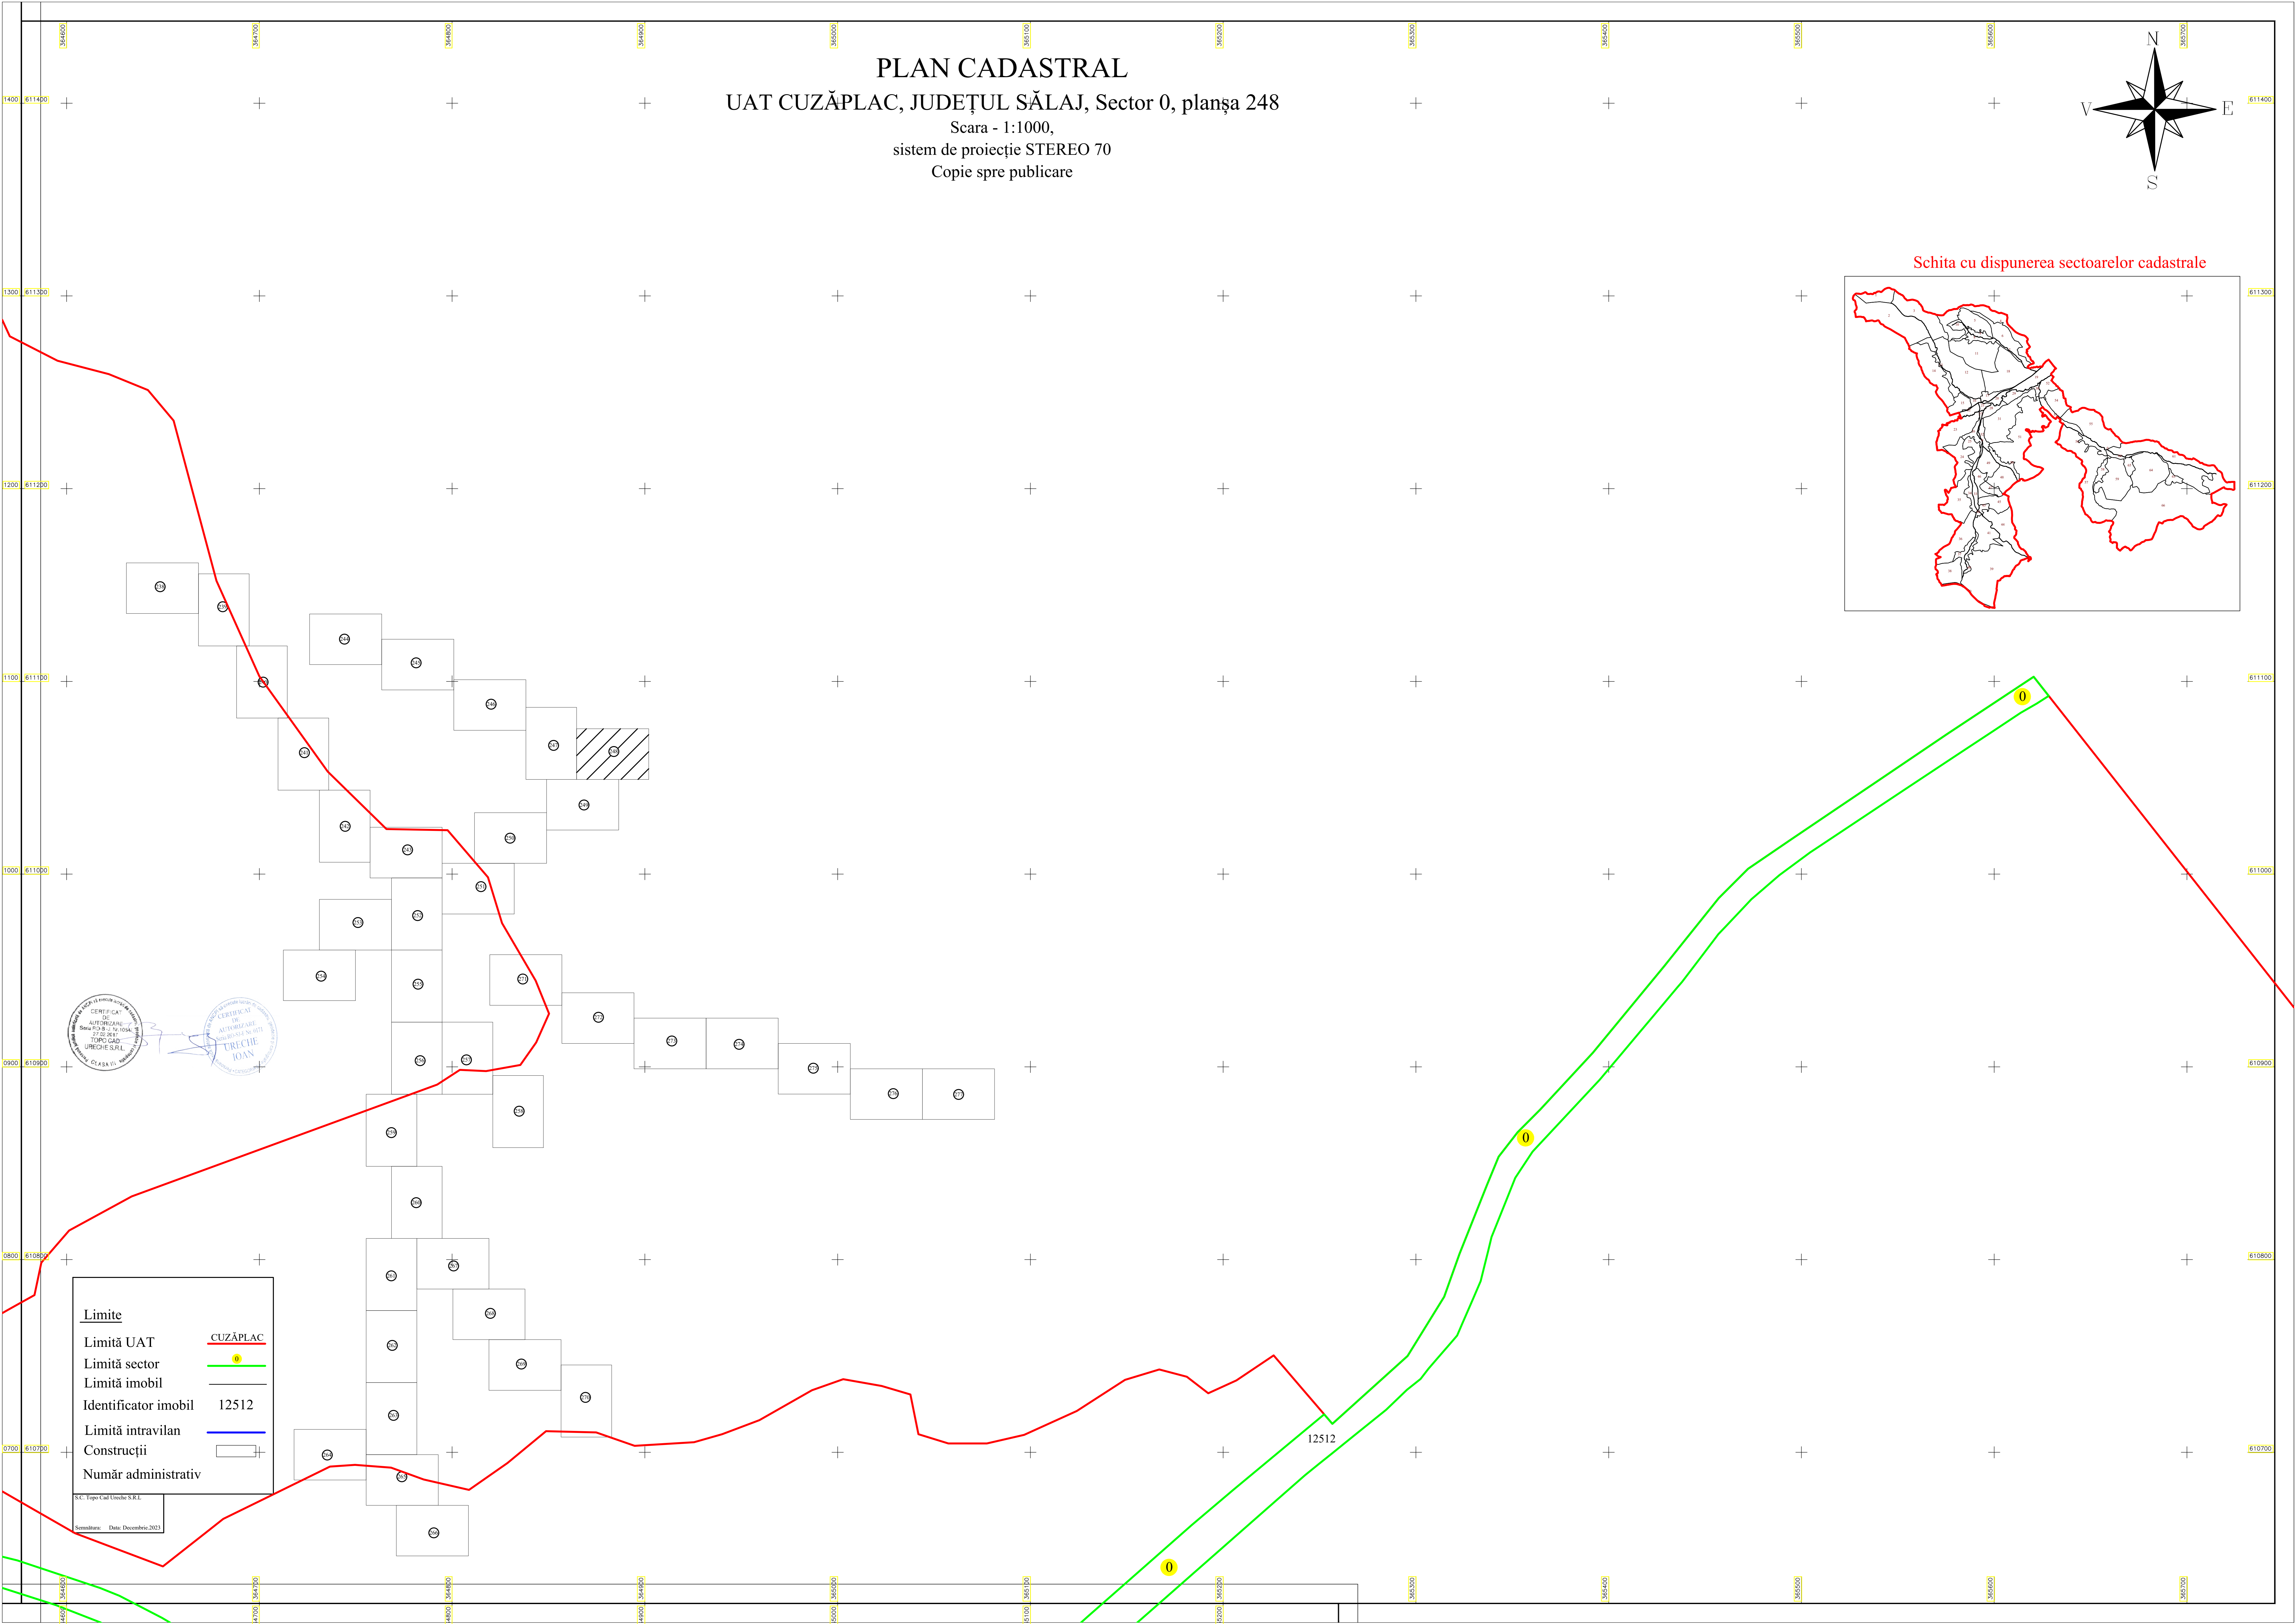

PLAN CADASTRAL
UAT CUZĂPLAC, JUDEȚUL SĂLAJ, Sector 0, planșa 248
Scara - 1:1000,
sistem de proiecție STEREO 70
Copie spre publicare

Limite	
Limită UAT	CUZĂPLAC
Limită sector	0
Limită imobil	
Identificator imobil	12512
Limită intravilan	
Construcții	
Număr administrativ