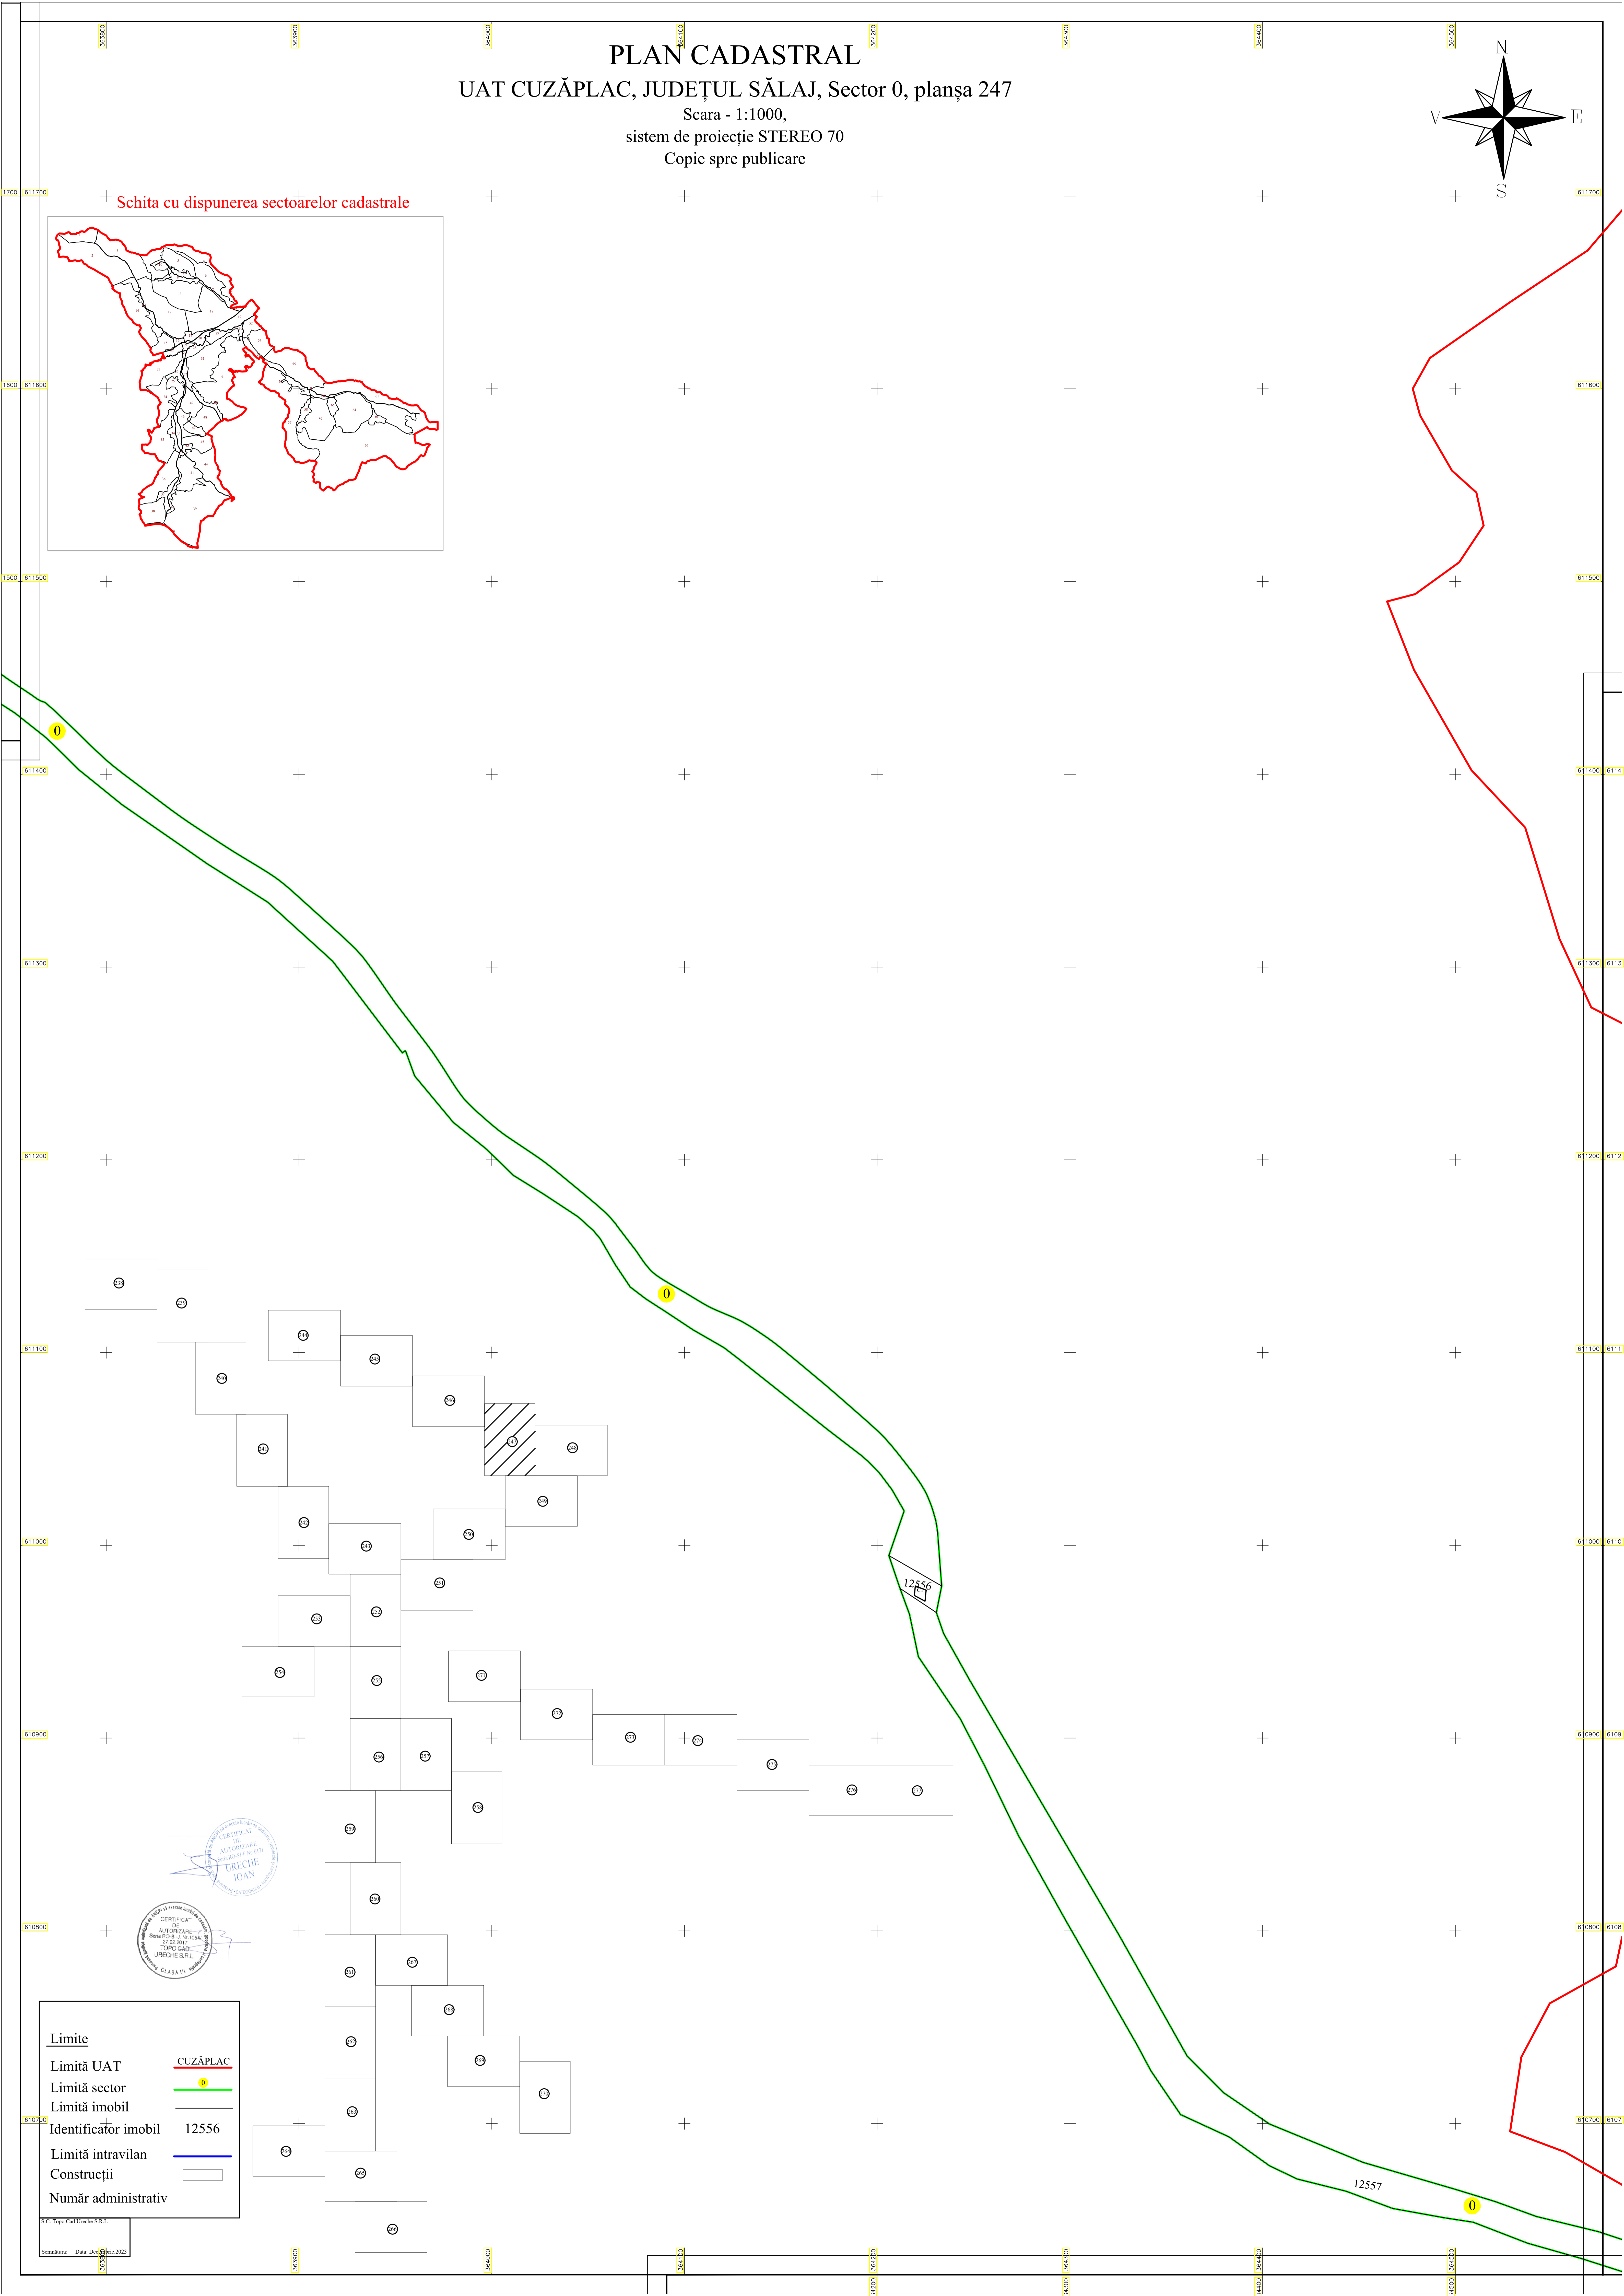

PLAN CADASTRAL
UAT CUZĂPLAC, JUDEȚUL SĂLAJ, Sector 0, planșa 247
Scara - 1:1000,
sistem de proiecție STEREO 70
Copie spre publicare

Schita cu dispunerea sectoarelor cadastrale

Limite	
Limită UAT	CUZĂPLAC
Limită sector	0
Limită imobil	
Identificator imobil	12556
Limită intravilan	
Construcții	
Număr administrativ	

S.C. Topo Cad Ureche S.R.L.
Scara: Data: Decembrie 2021

12556

12557

0