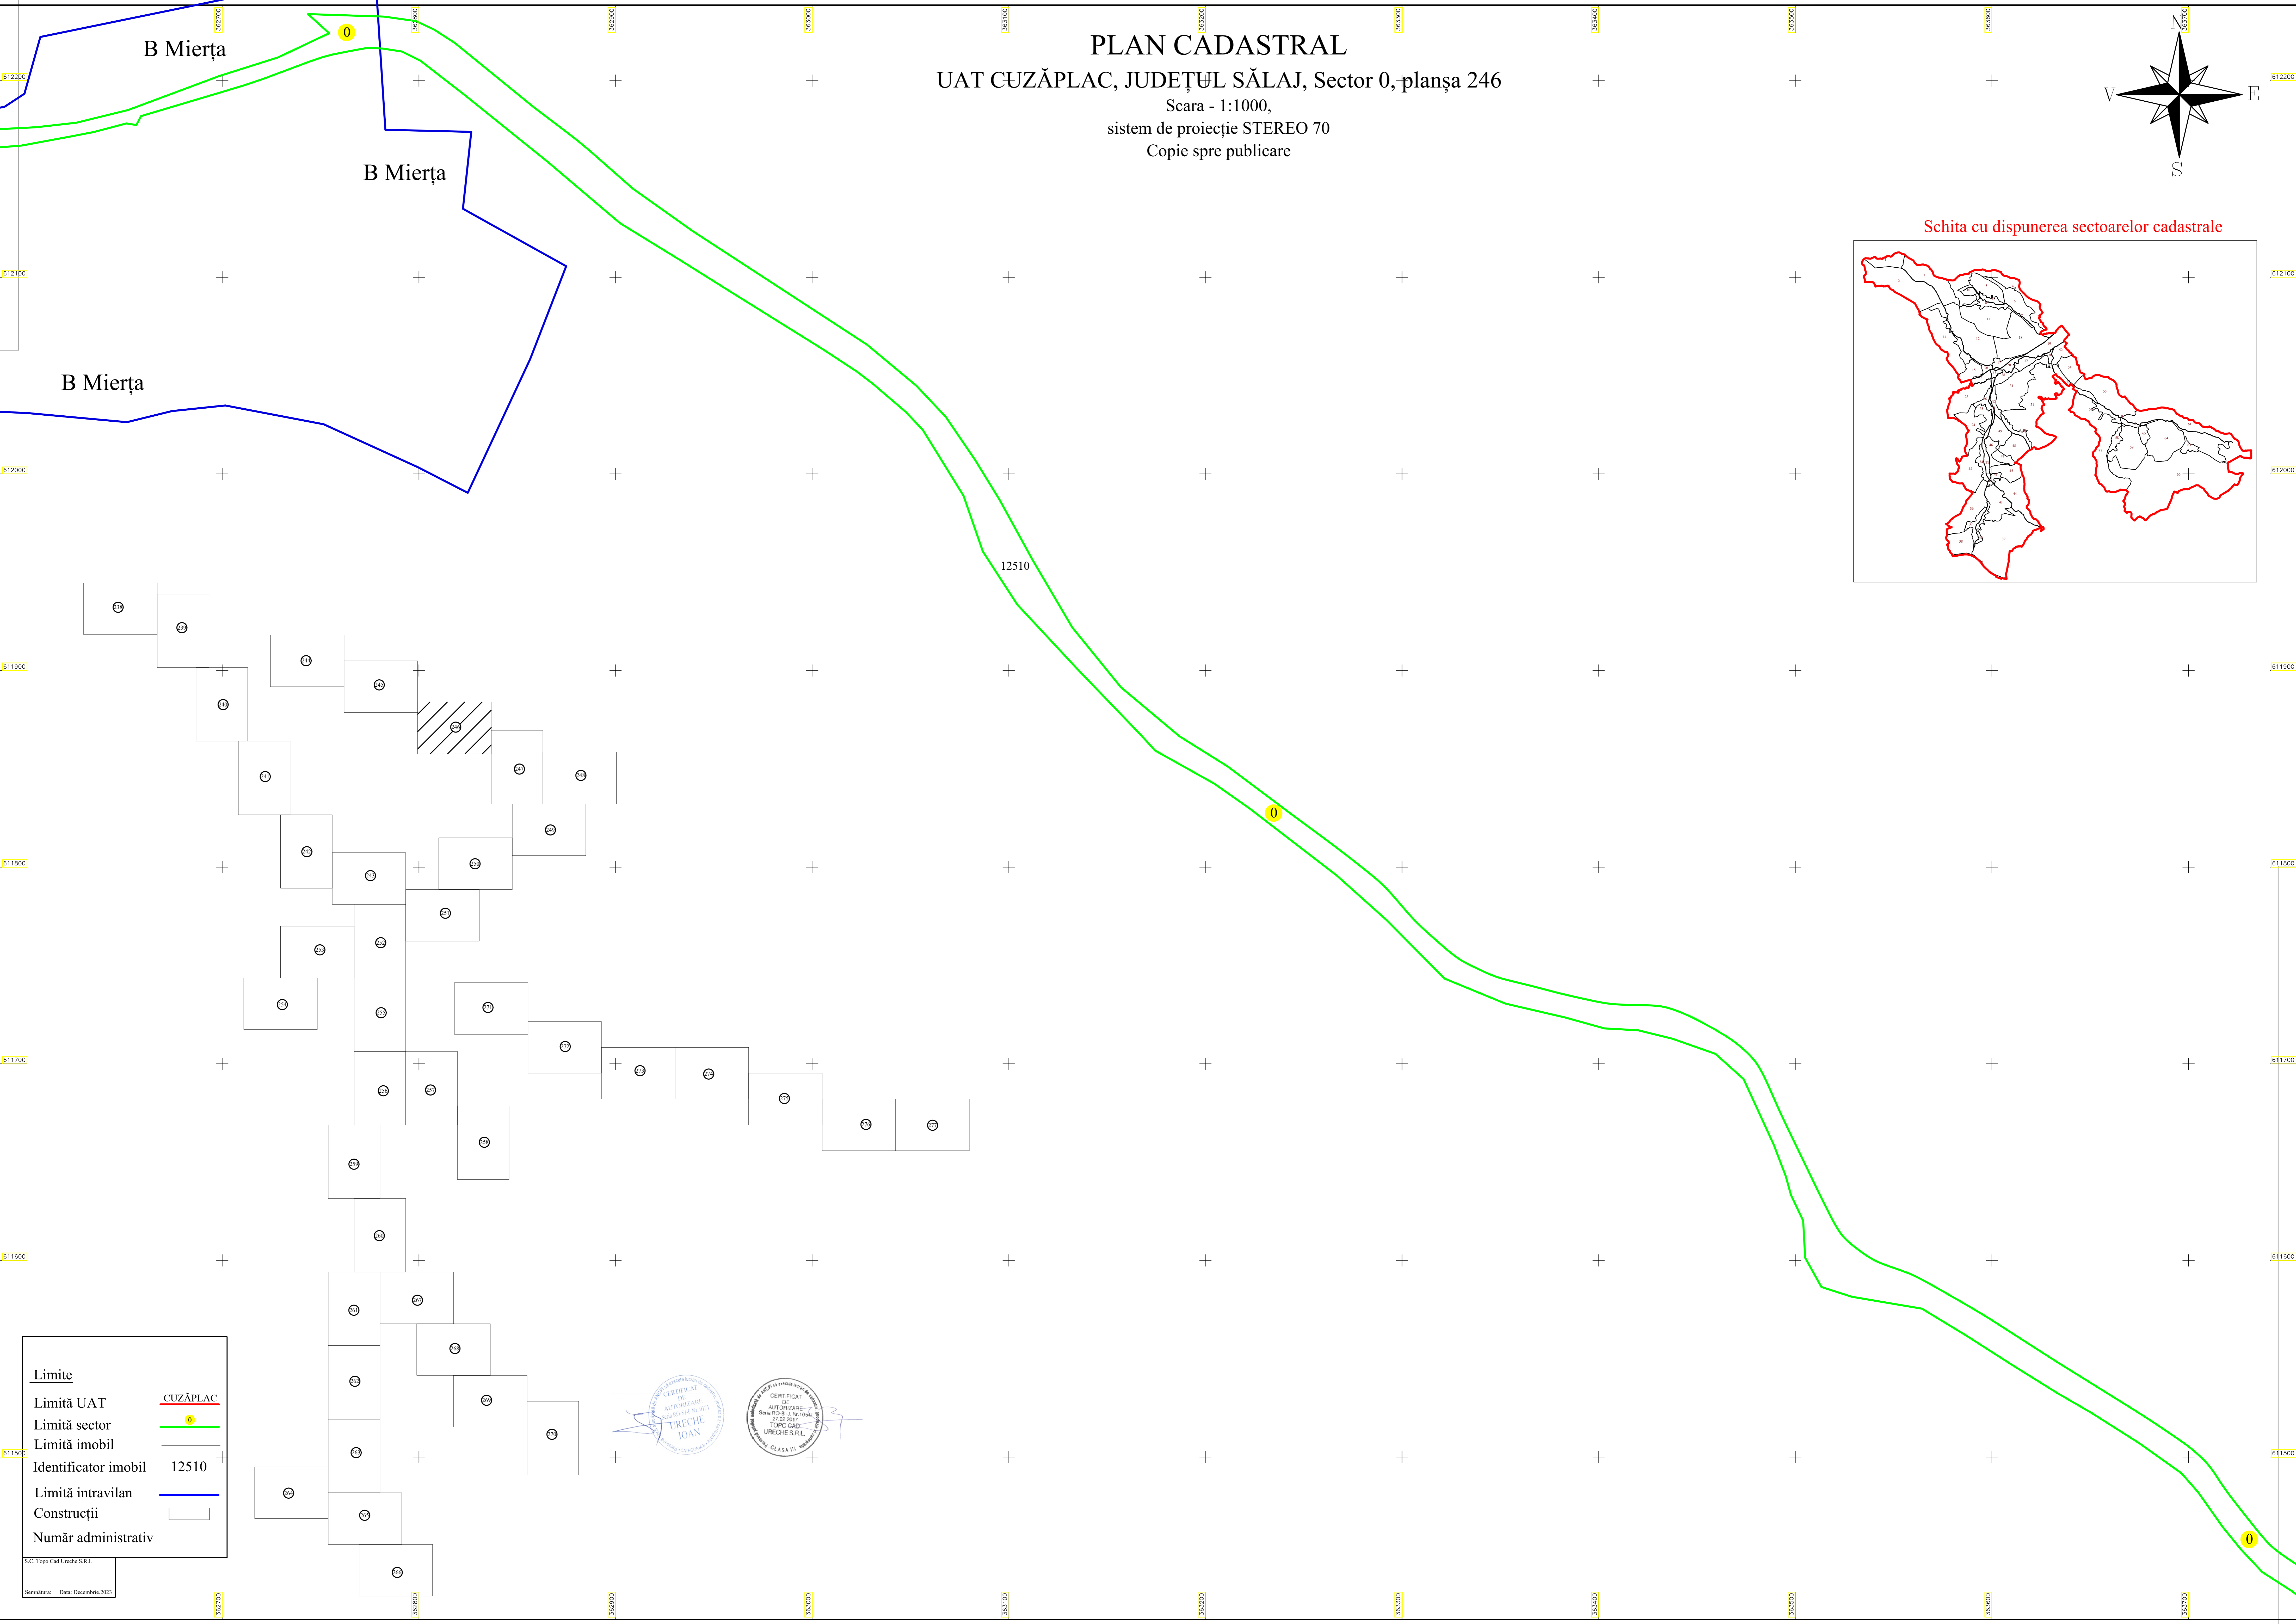

**PLAN CADASTRAL**  
UAT CUZĂPLAC, JUDEȚUL SĂLAJ, Sector 0, planșa 246  
Scara - 1:1000,  
sistem de proiecție STEREO 70  
Copie spre publicare

Schita cu dispunerea sectoarelor cadastrale

Limite	
Limită UAT	CUZĂPLAC
Limită sector	0
Limită imobil	
Identificator imobil	12510
Limită intravilan	
Construcții	
Număr administrativ	

S.C. Topo Cad Luceche S.R.L.  
Semnatura: Data: Decembrie 2017