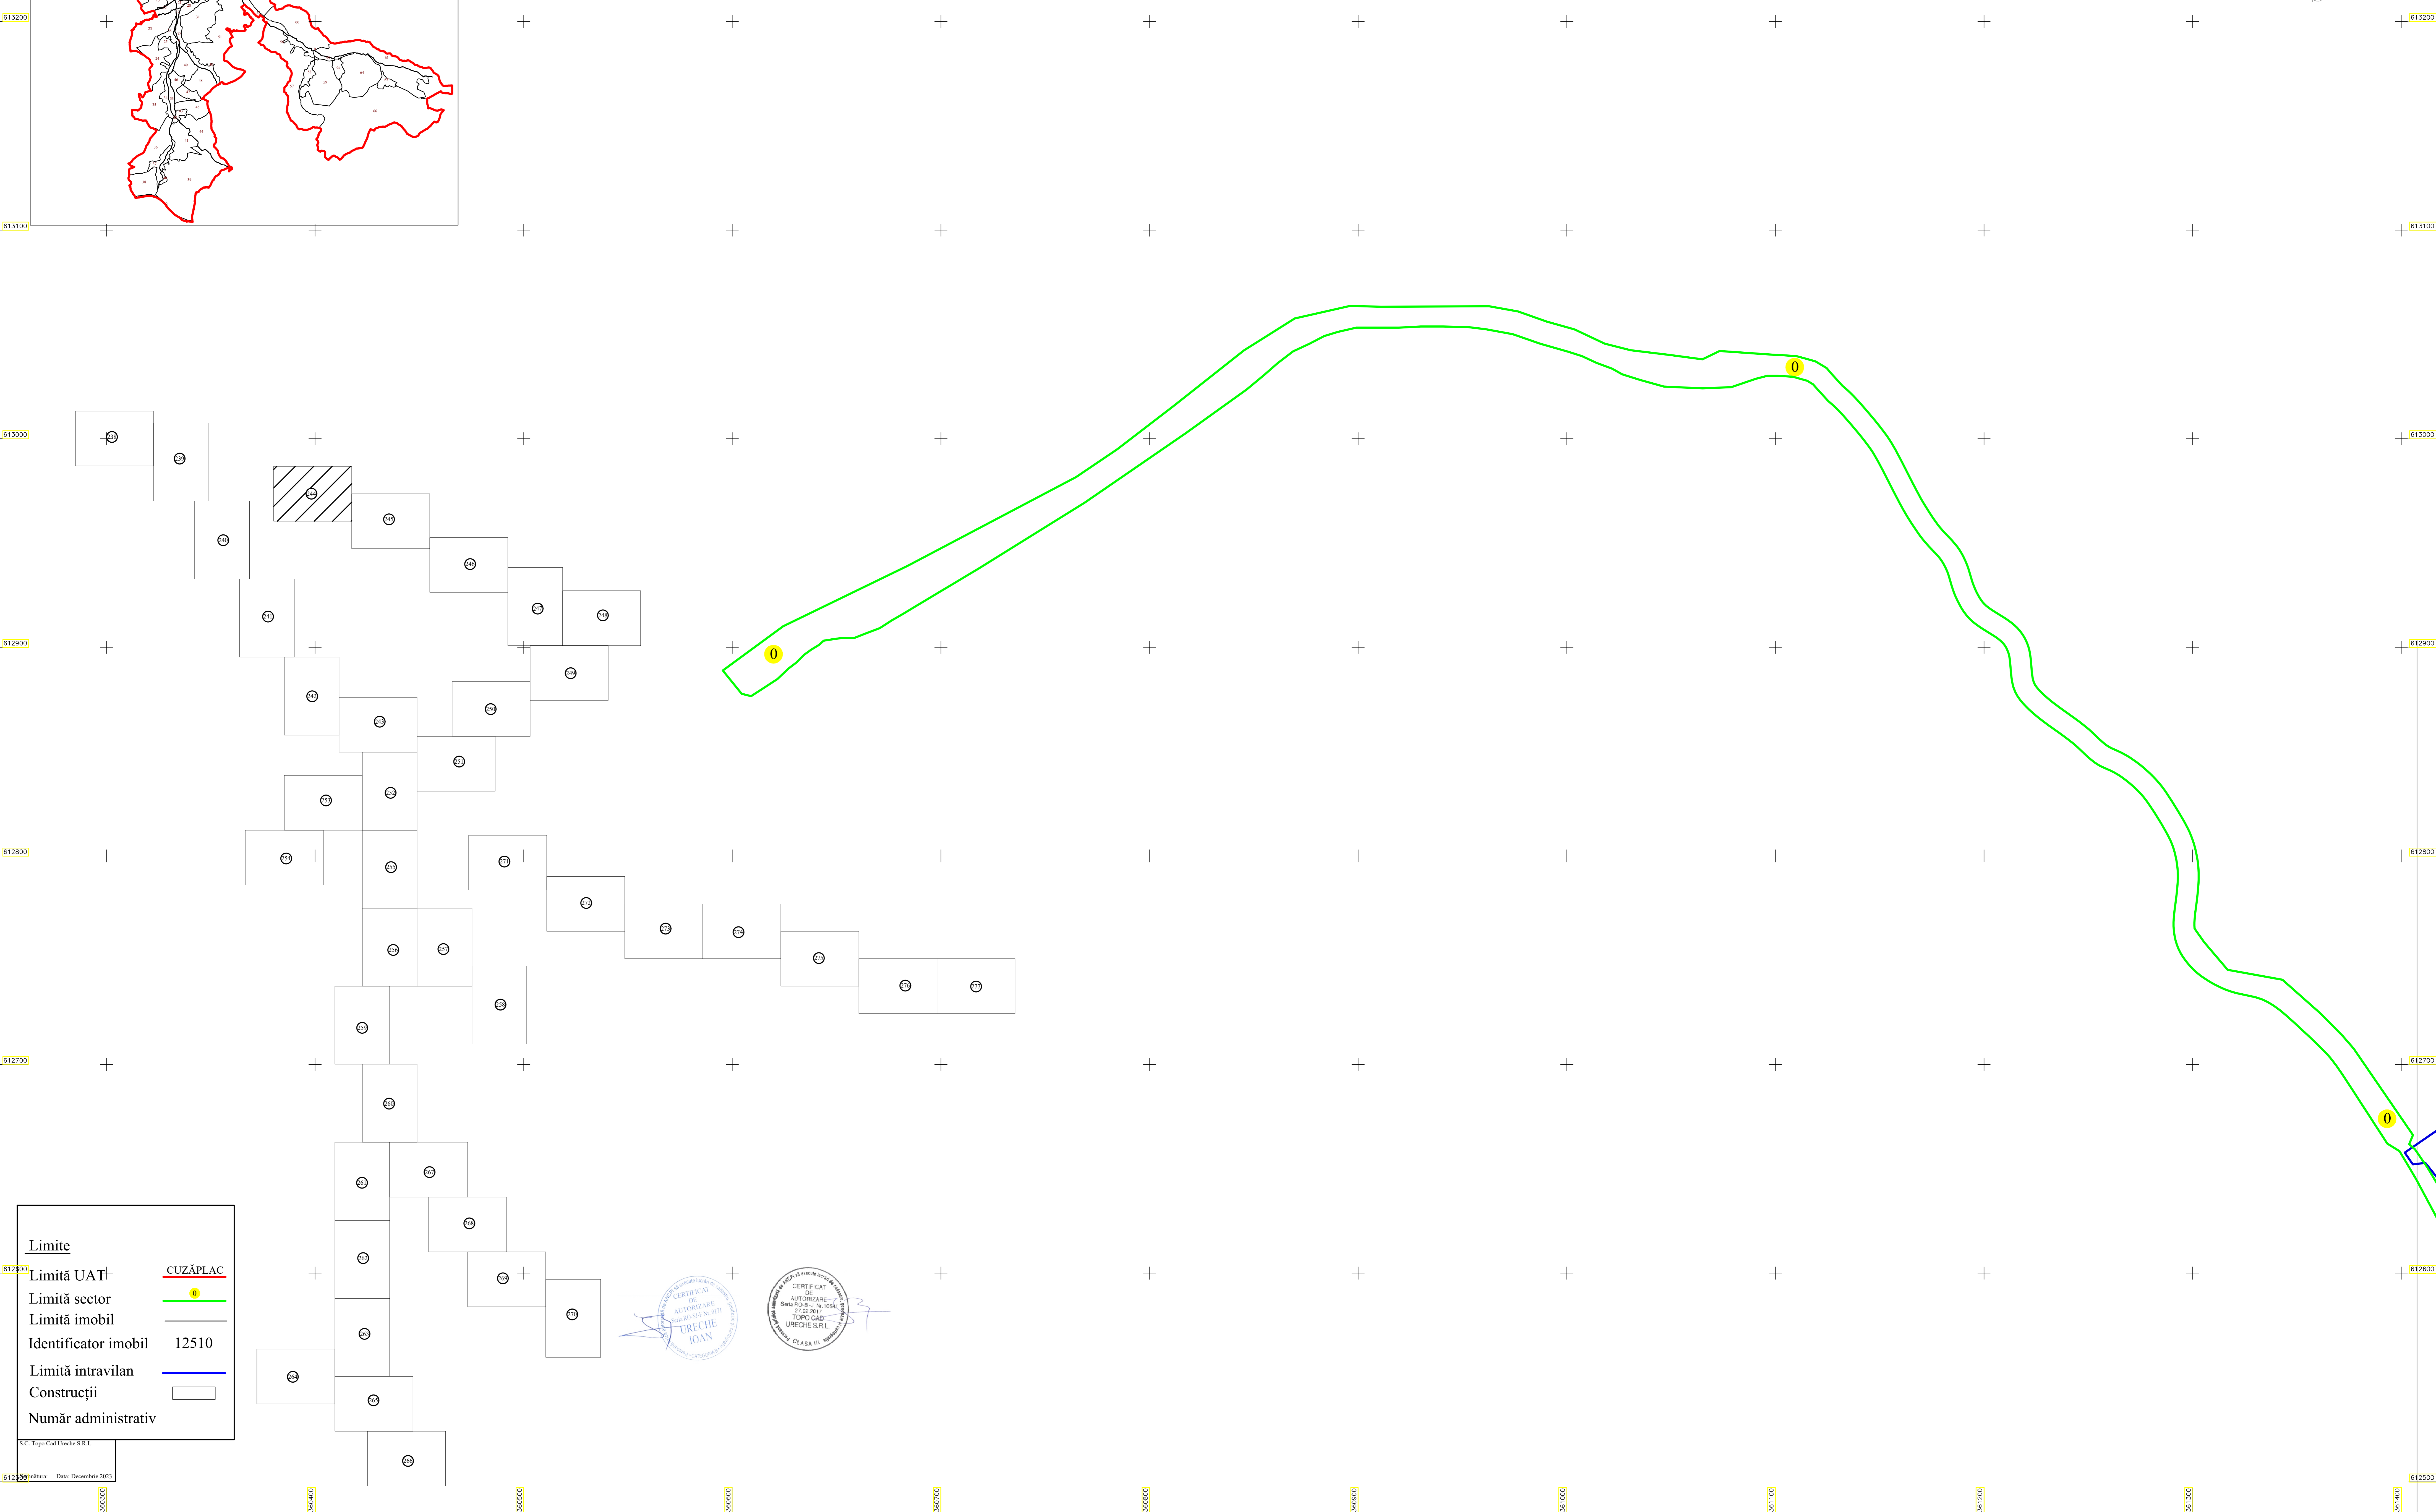

Schita cu dispunerea sectoarelor cadastrale

# PLAN CADASTRAL

UAT CUZĂPLAC, JUDEȚUL SĂLAJ, Sector 0, planșa 244  
Scara - 1:1000,  
sistem de proiecție STEREO 70  
Copie spre publicare

Limite	
Limită UAT	CUZĂPLAC
Limită sector	
Limită imobil	
Identificator imobil	12510
Limită intravilan	
Construcții	
Număr administrativ	