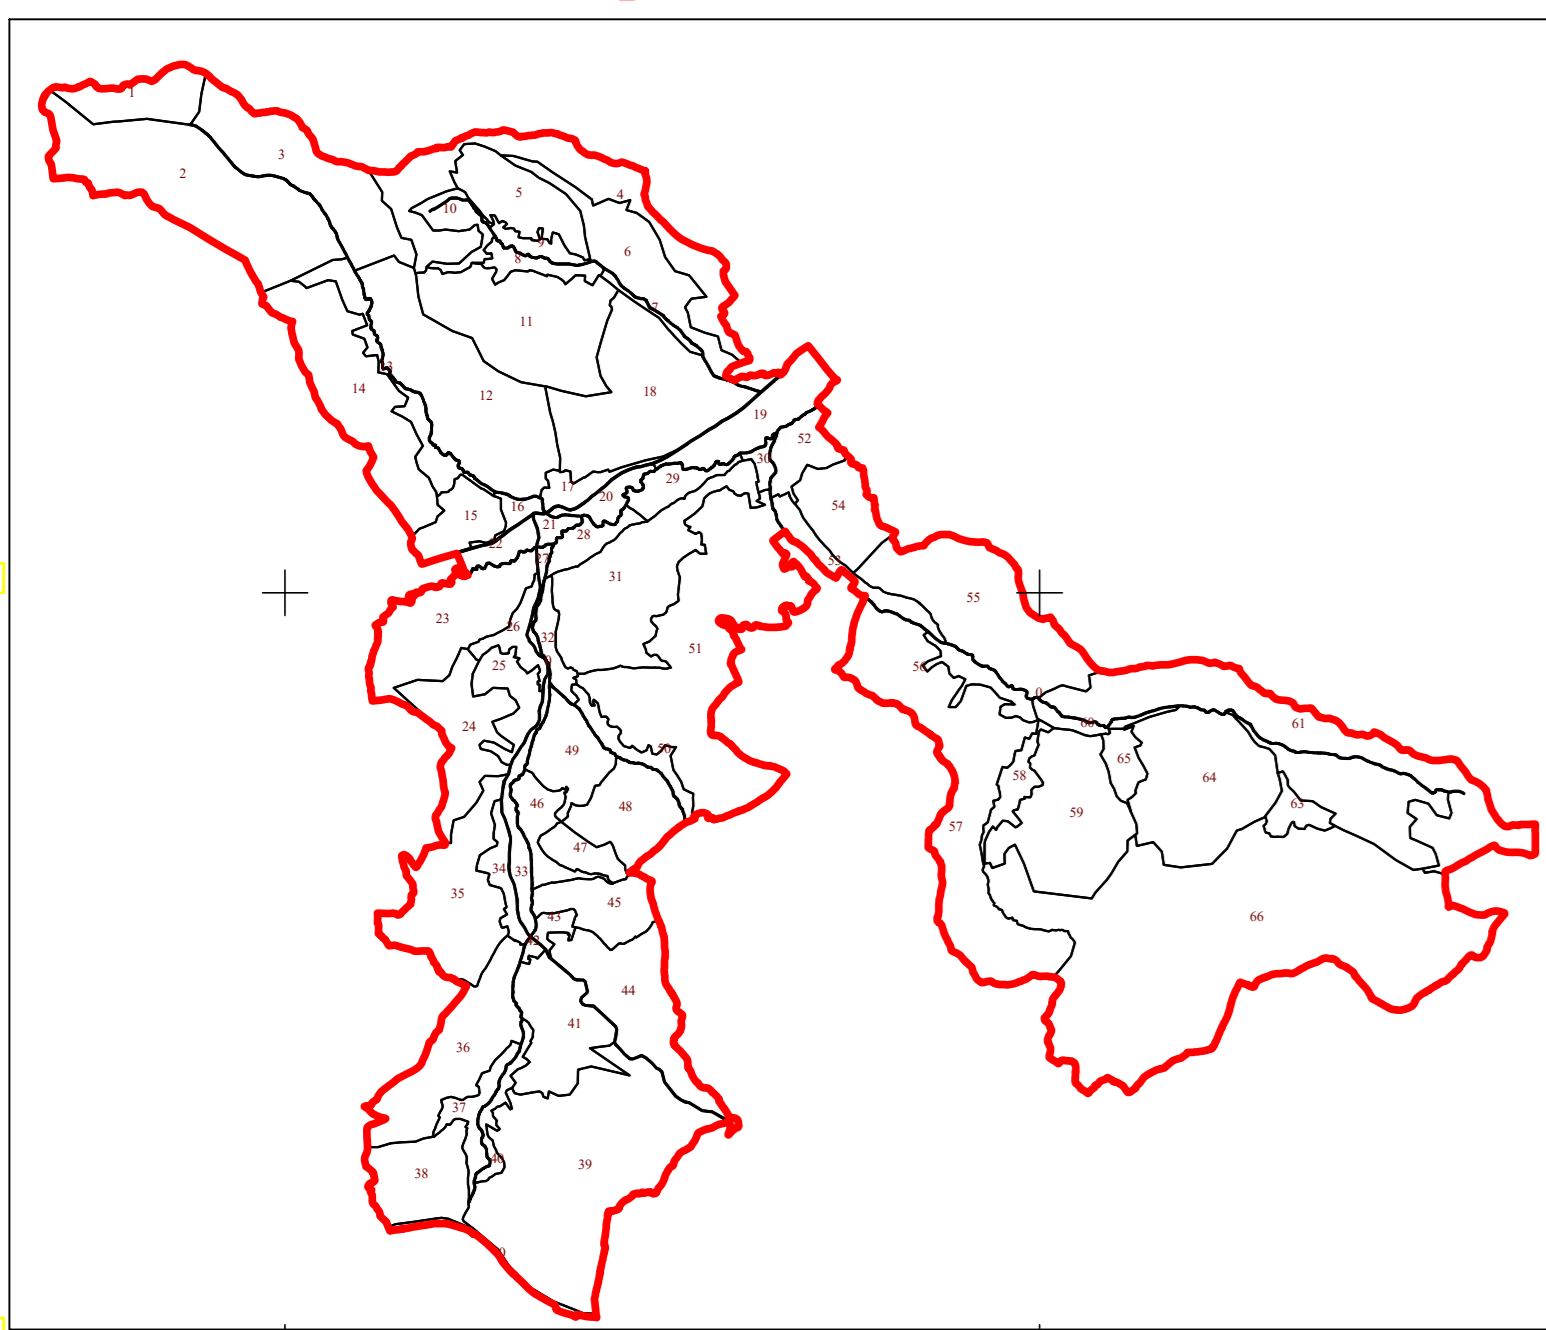

Schita cu dispunerea sectoarelor cadastrale

# PLAN CADASTRAL

UAT CUZĂPLAC, JUDEȚUL SĂLAJ, Sector 0, planșa 244  
Scara - 1:1000,  
sistem de proiecție STEREO 70  
Copie spre publicare

Limite	
Limită UAT	CUZĂPLAC
Limită sector	
Limită imobil	
Identificator imobil	12510
Limită intravilan	
Construcții	
Număr administrativ	