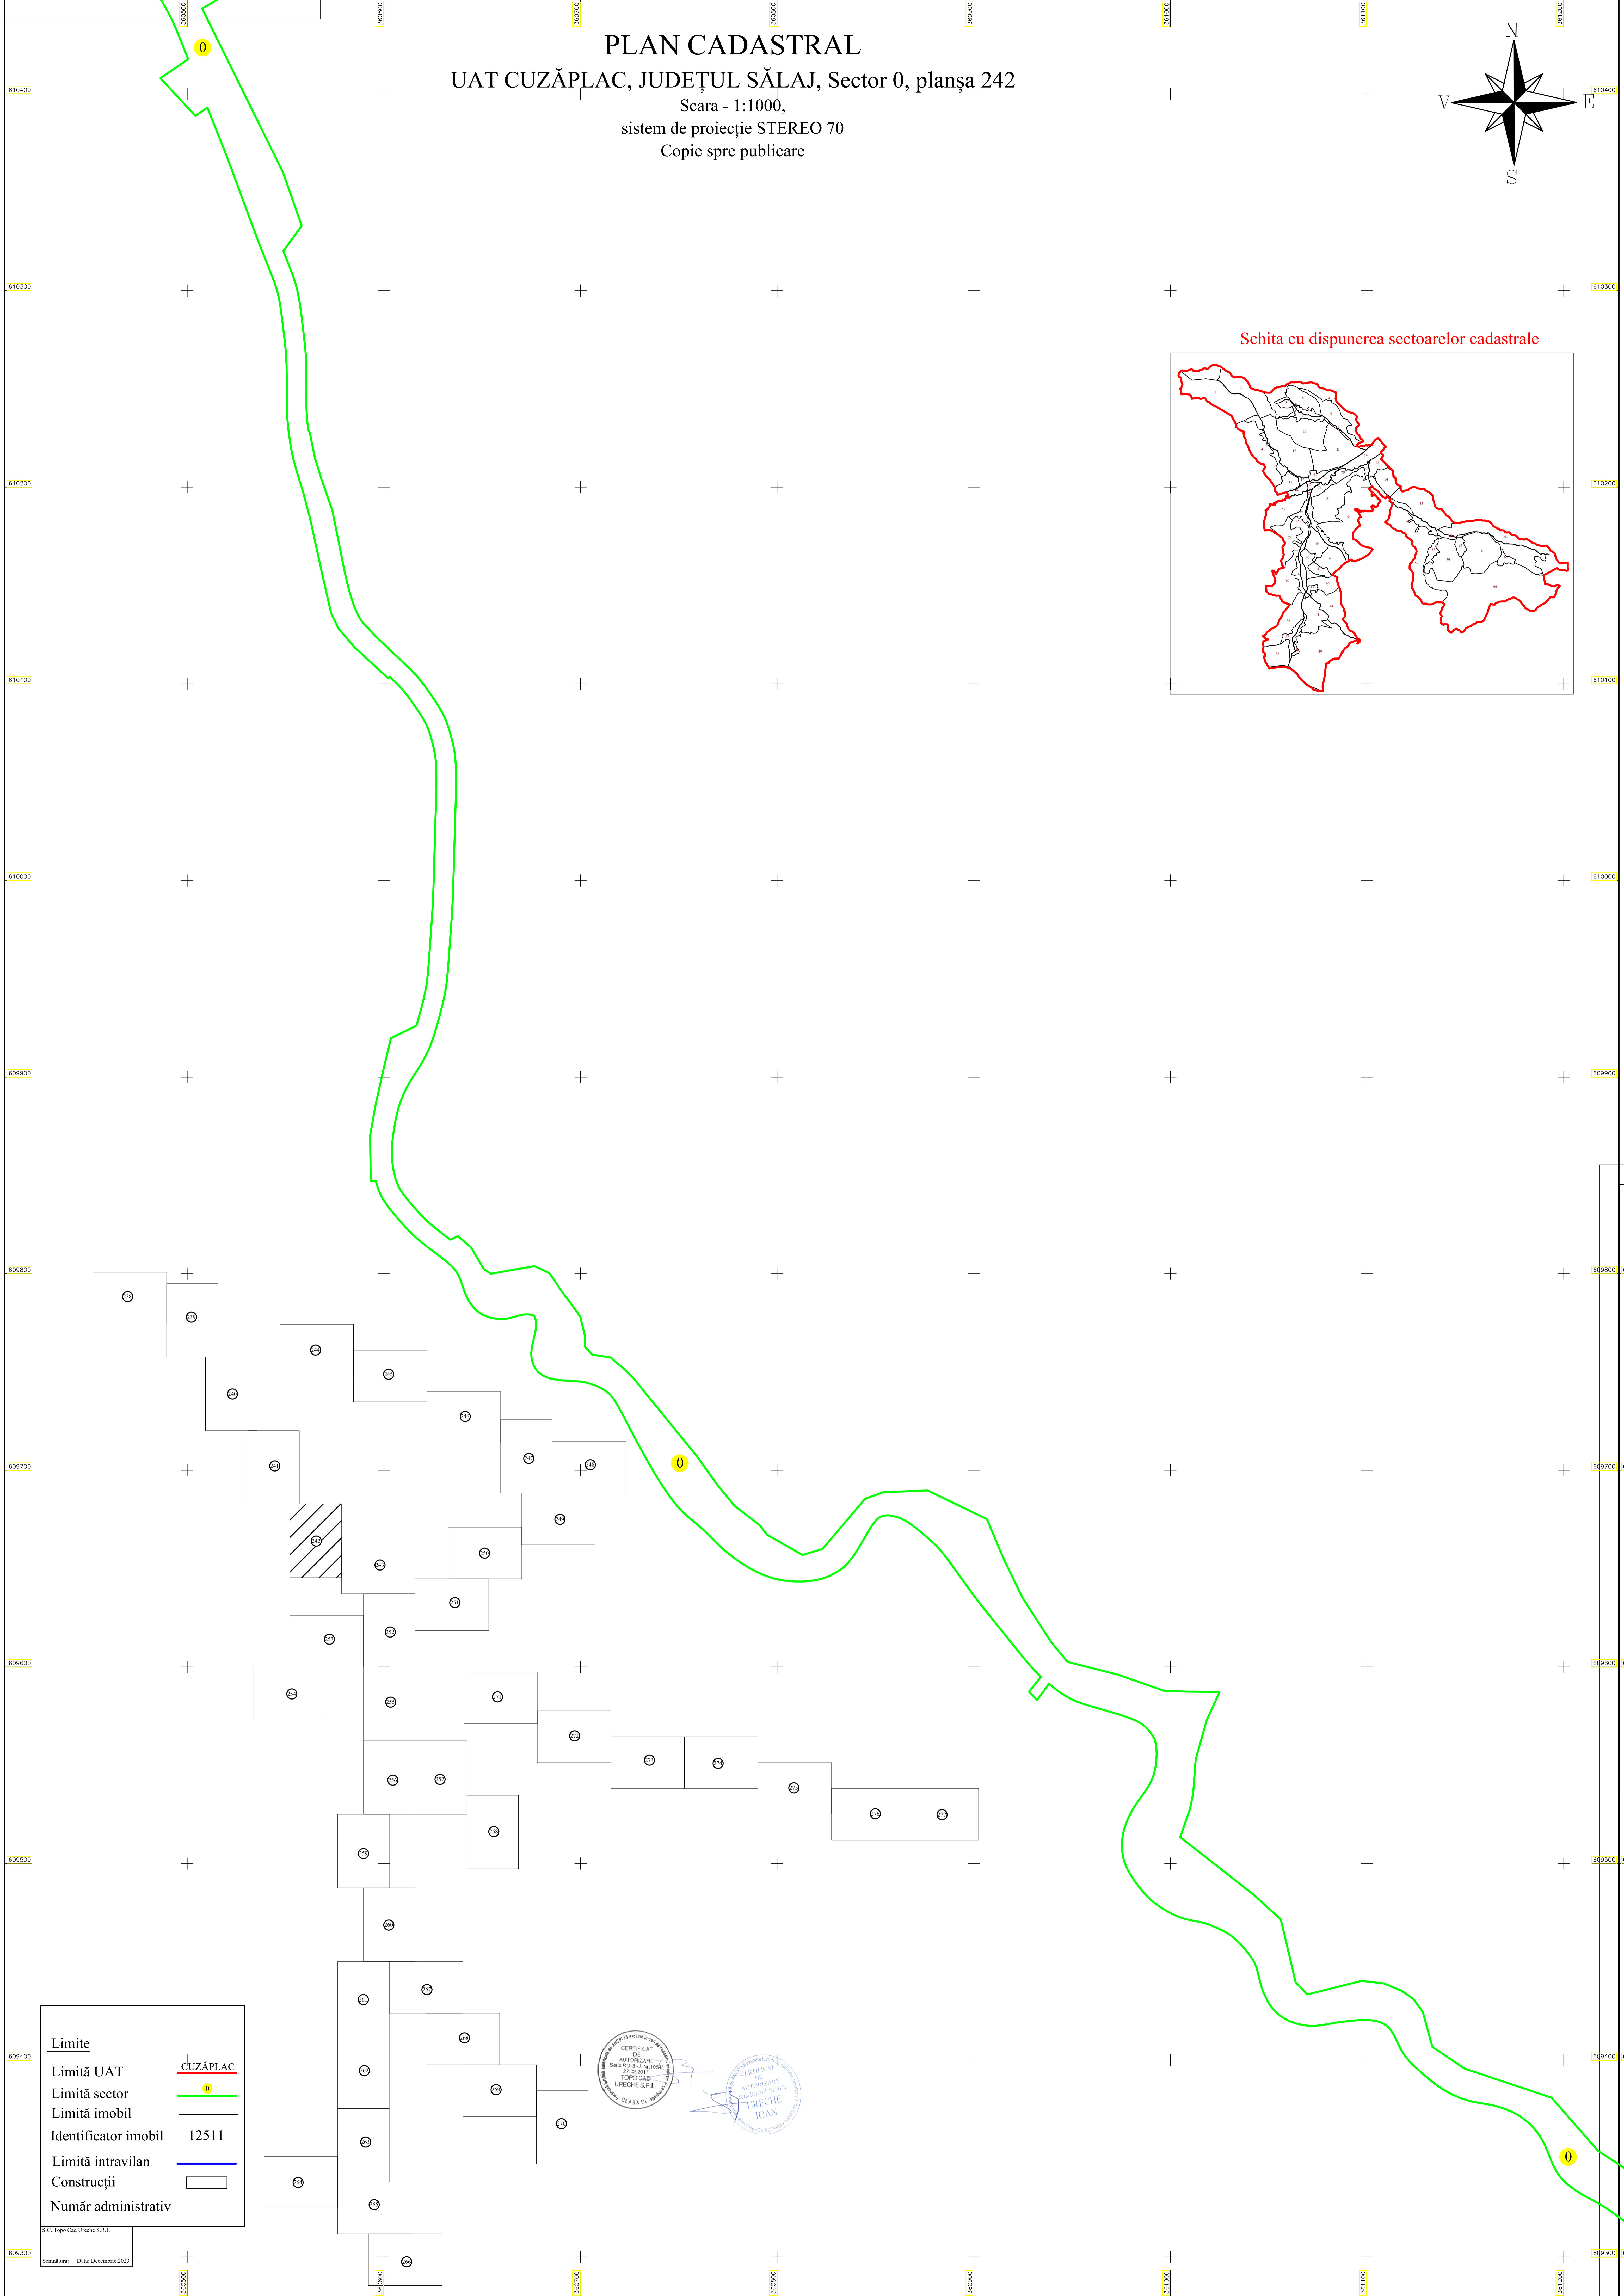

PLAN CADASTRAL
UAT CUZĂPLAC, JUDEȚUL SĂLAJ, Sector 0, planșa 242
Scara - 1:1000,
sistem de proiecție STEREO 70
Copie spre publicare

Schita cu dispunerea sectoarelor cadastrale

Limite	
Limită UAT	
Limită sector	
Limită imobil	
Identificator imobil	12511
Limită intravilan	
Construcții	
Număr administrativ	