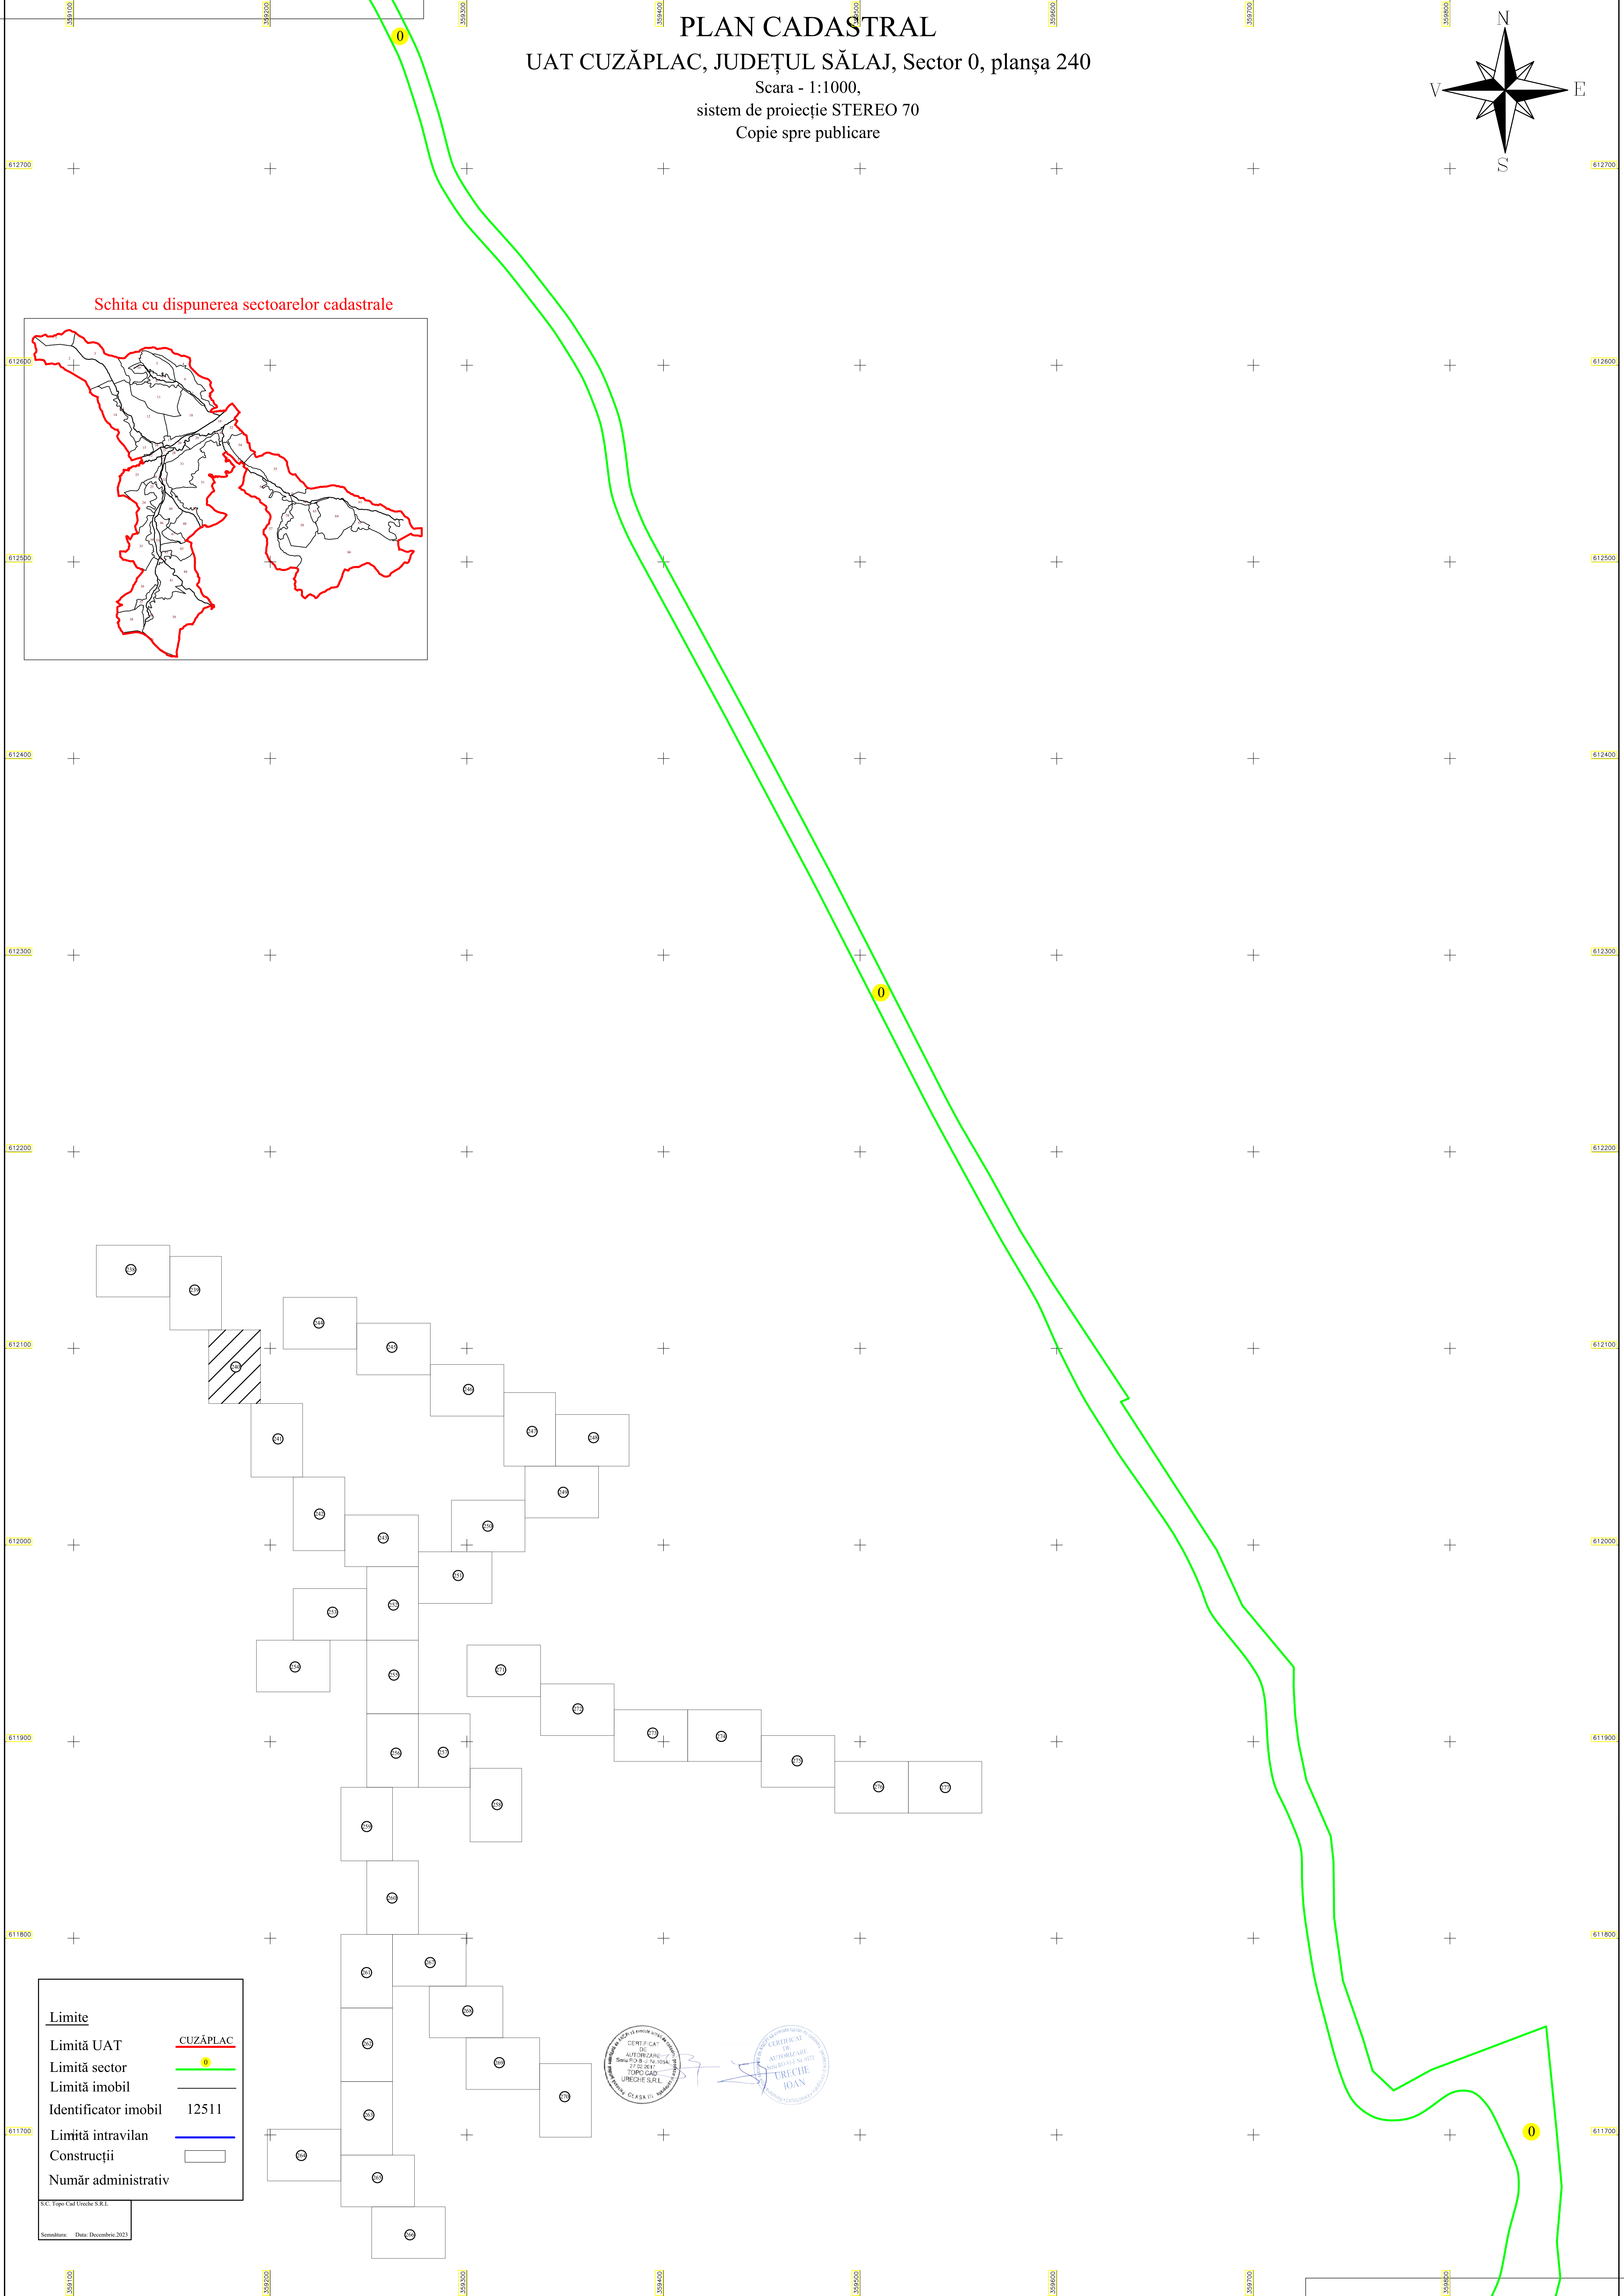

**PLAN CADASTRAL**  
UAT CUZĂPLAC, JUDEȚUL SĂLAJ, Sector 0, planșa 240  
Scara - 1:1000,  
sistem de proiecție STEREO 70  
Copie spre publicare

Schita cu dispunerea sectoarelor cadastrale

Limite	
Limită UAT	CUZĂPLAC
Limită sector	0
Limită imobil	
Identificator imobil	12511
Limită intravilan	
Construcții	
Număr administrativ	

S.C. Topo-Cad Unice S.R.L.  
Semnatura: Data: Decembrie 2023