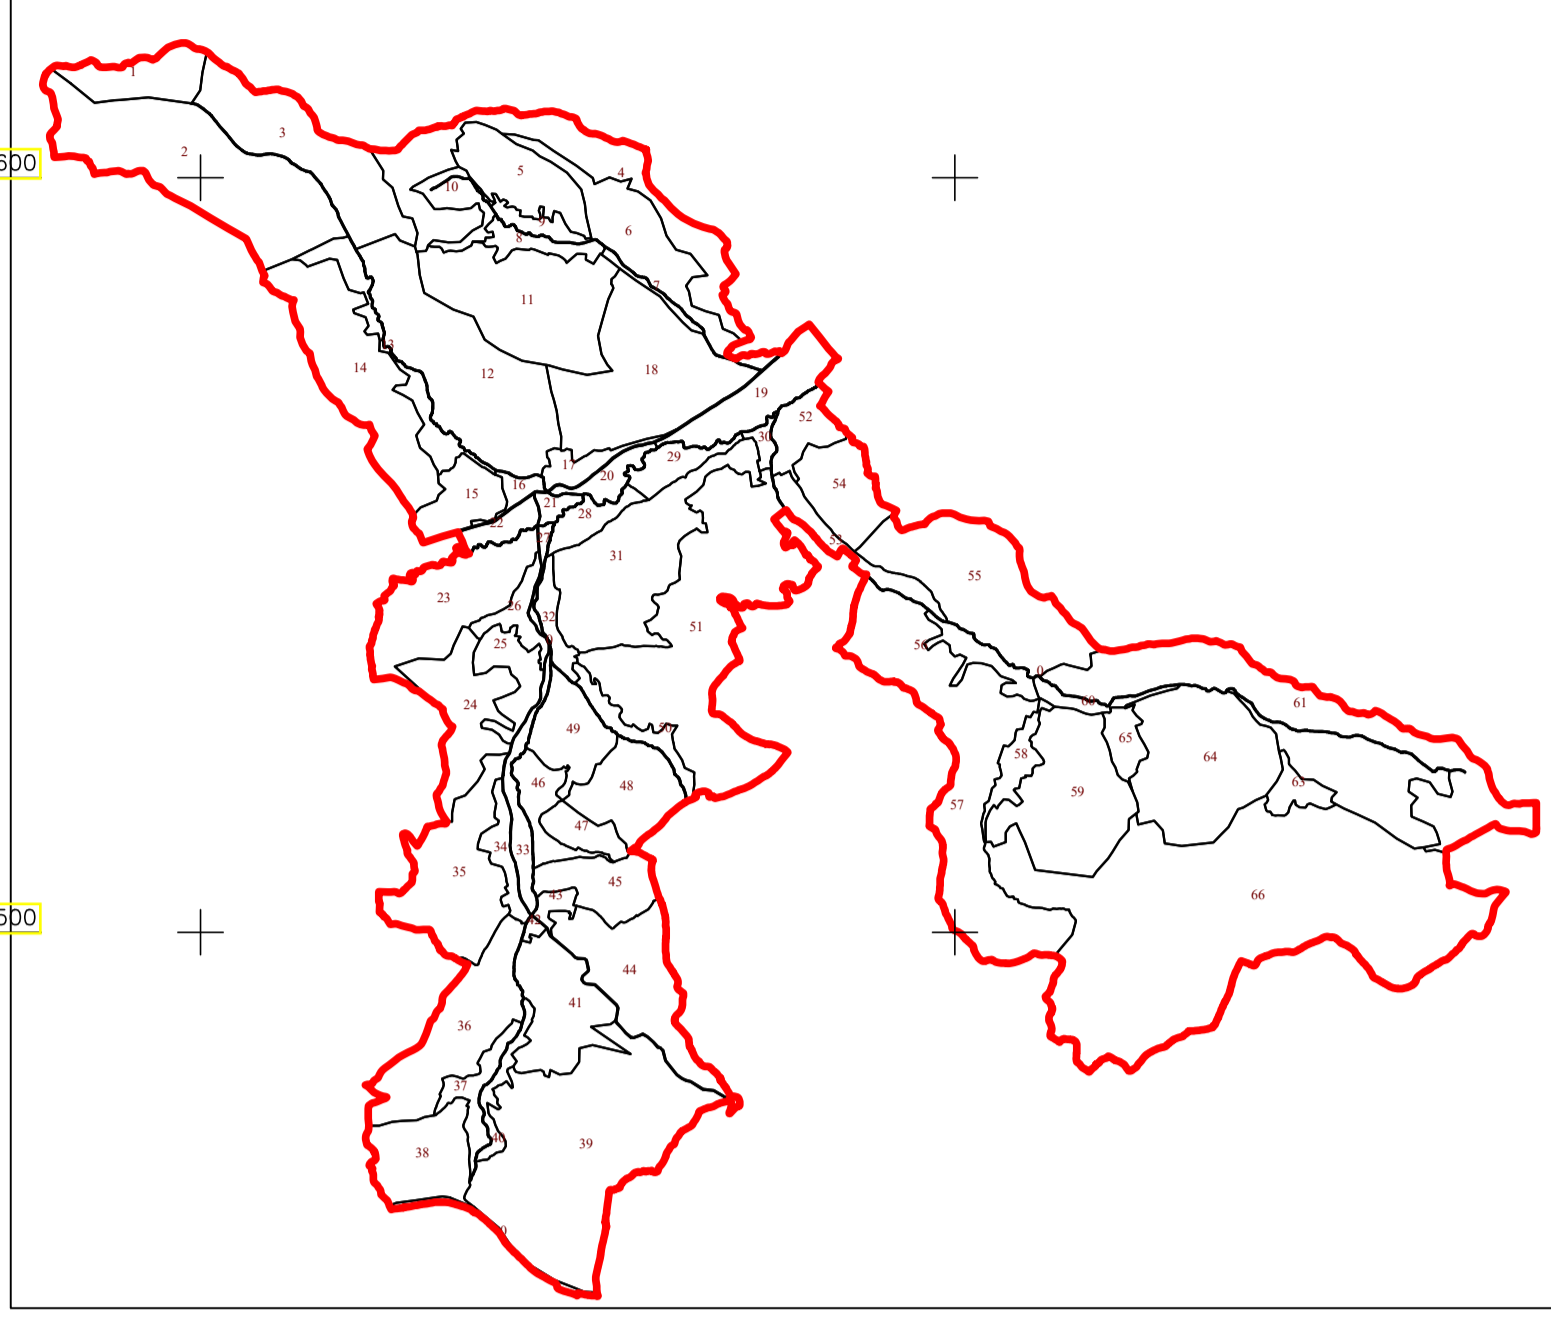

**PLAN CADASTRAL**  
UAT CUZĂPLAC, JUDEȚUL SĂLAJ, Sector 0, planșa 240  
Scara - 1:1000,  
sistem de proiecție STEREO 70  
Copie spre publicare

Schita cu dispunerea sectoarelor cadastrale

Limite	
Limită UAT	CUZĂPLAC
Limită sector	0
Limită imobil	
Identificator imobil	12511
Limită intravilan	
Construcții	
Număr administrativ	

S.C. Topo-Cad Unice S.R.L.  
Semnatura: Data: Decembrie 2023