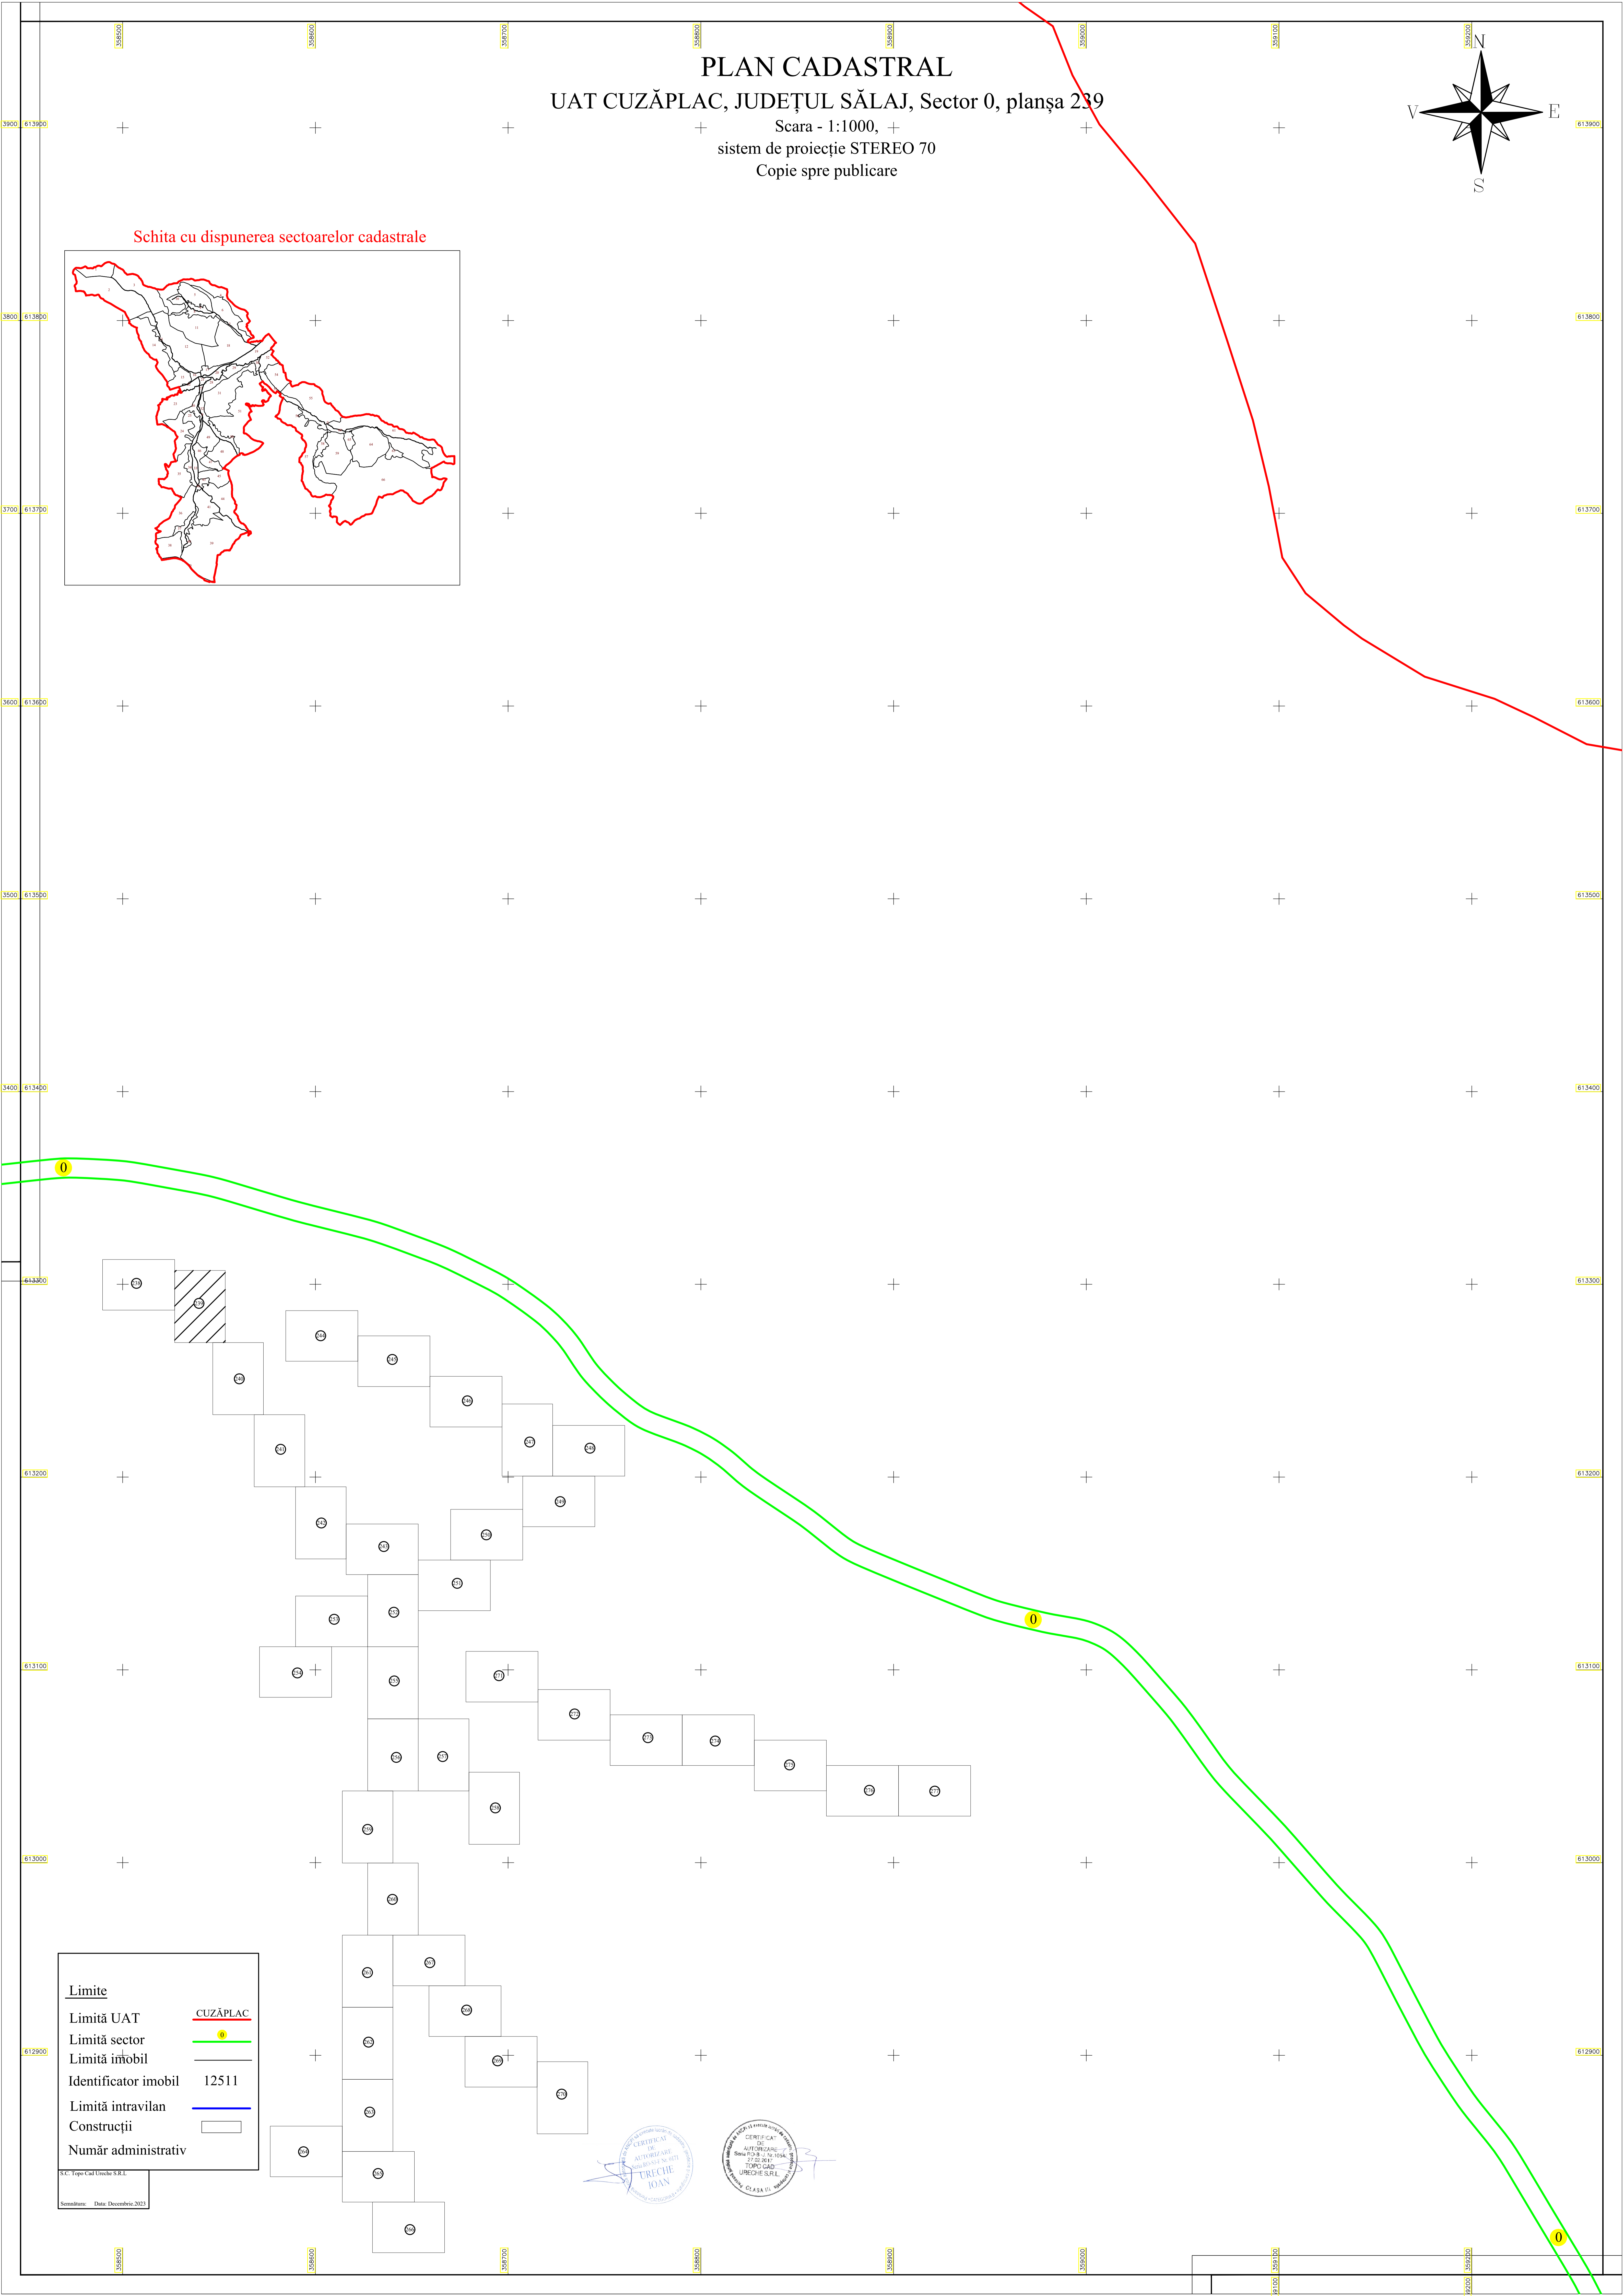

PLAN CADASTRAL  
UAT CUZĂPLAC, JUDEȚUL SĂLAJ, Sector 0, planșa 239  
Scara - 1:1000,  
sistem de proiecție STEREO 70  
Copie spre publicare

Schita cu dispunerea sectoarelor cadastrale

Limite	
Limită UAT	CUZĂPLAC
Limită sector	0
Limită imobil	
Identificator imobil	12511
Limită intravilan	
Construcții	
Număr administrativ	

S.C. Topo Cad Directe S.R.L.  
Semnatura: Data: Decembrie, 2023