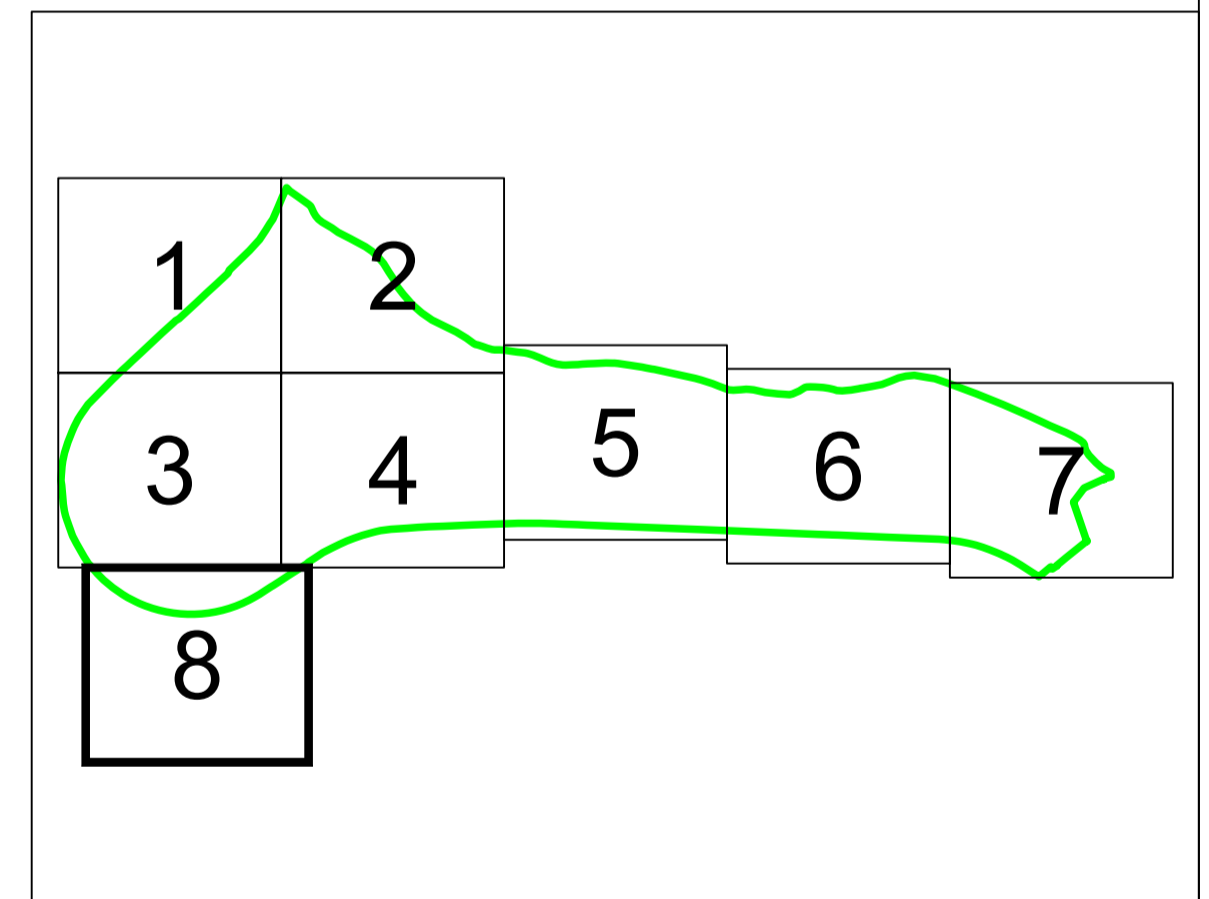

Schita de dispunere a planselor