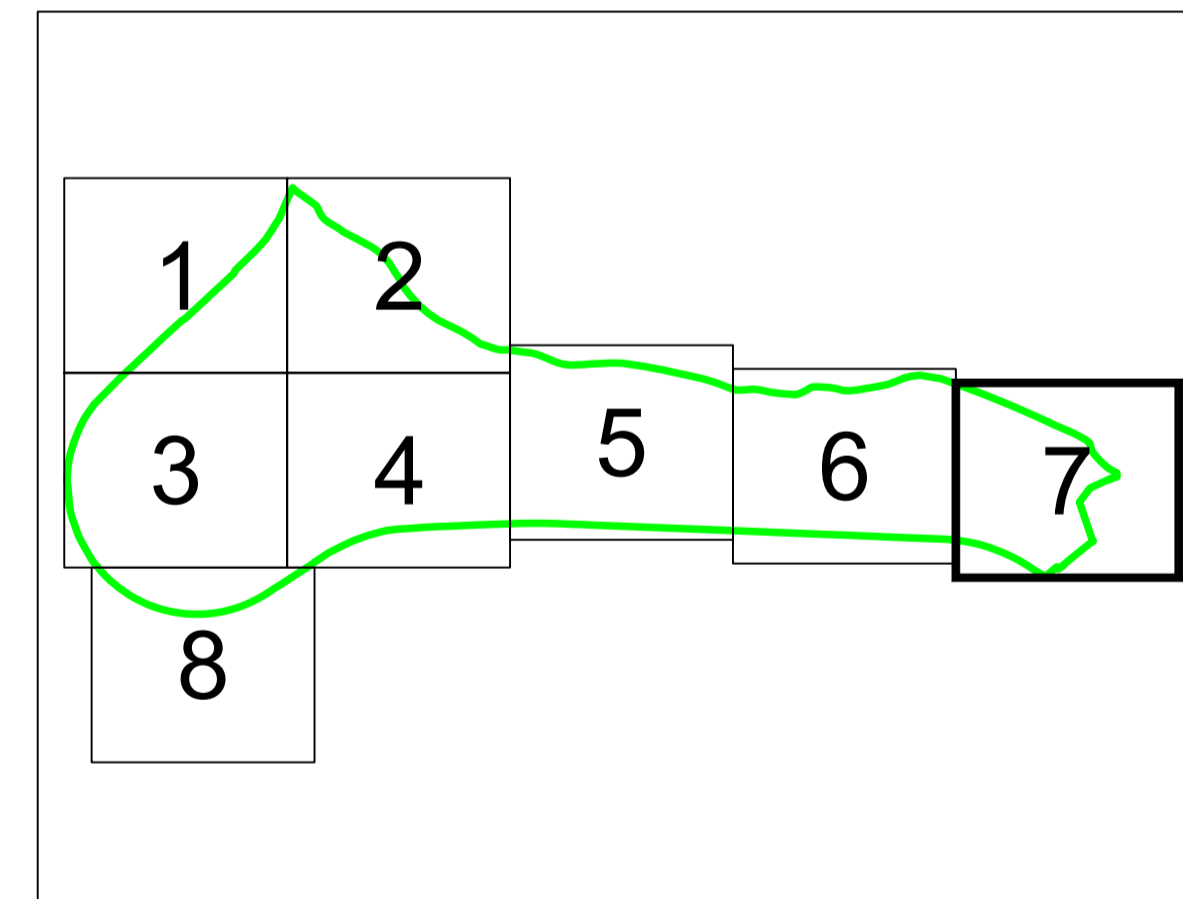

Schita de dispunere a planselor