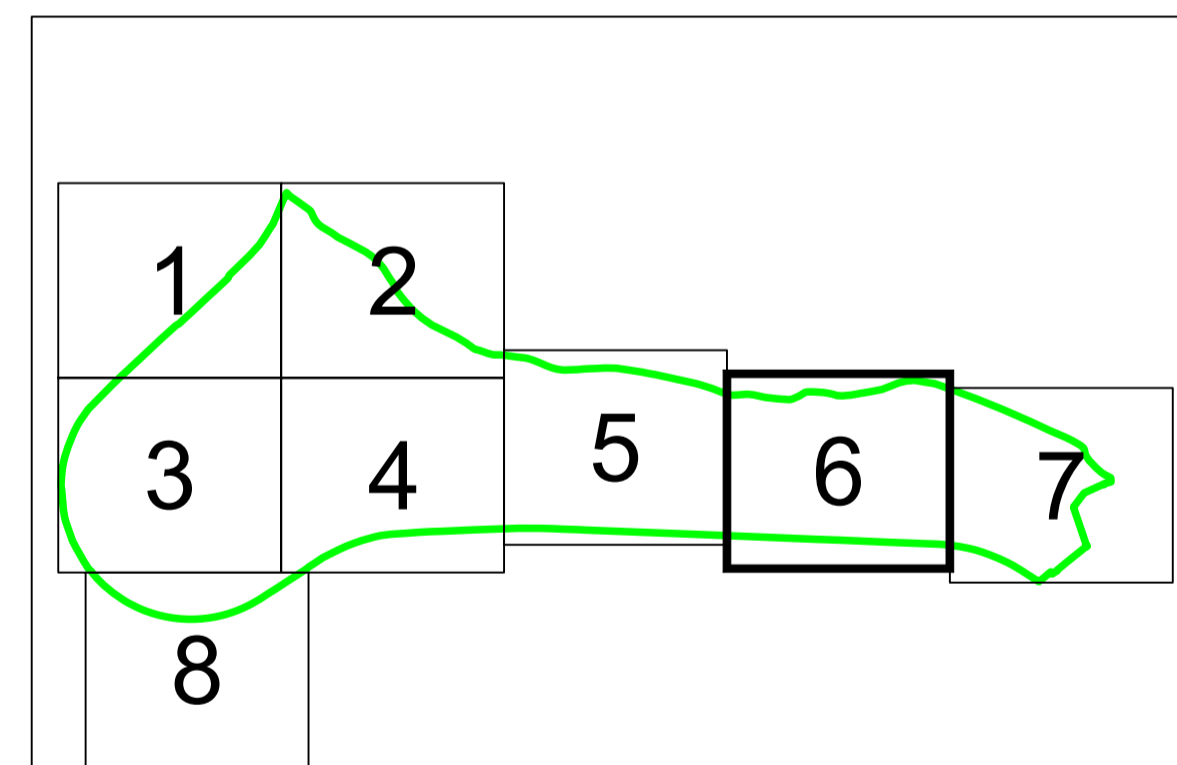

Schita de dispunere a planșelor