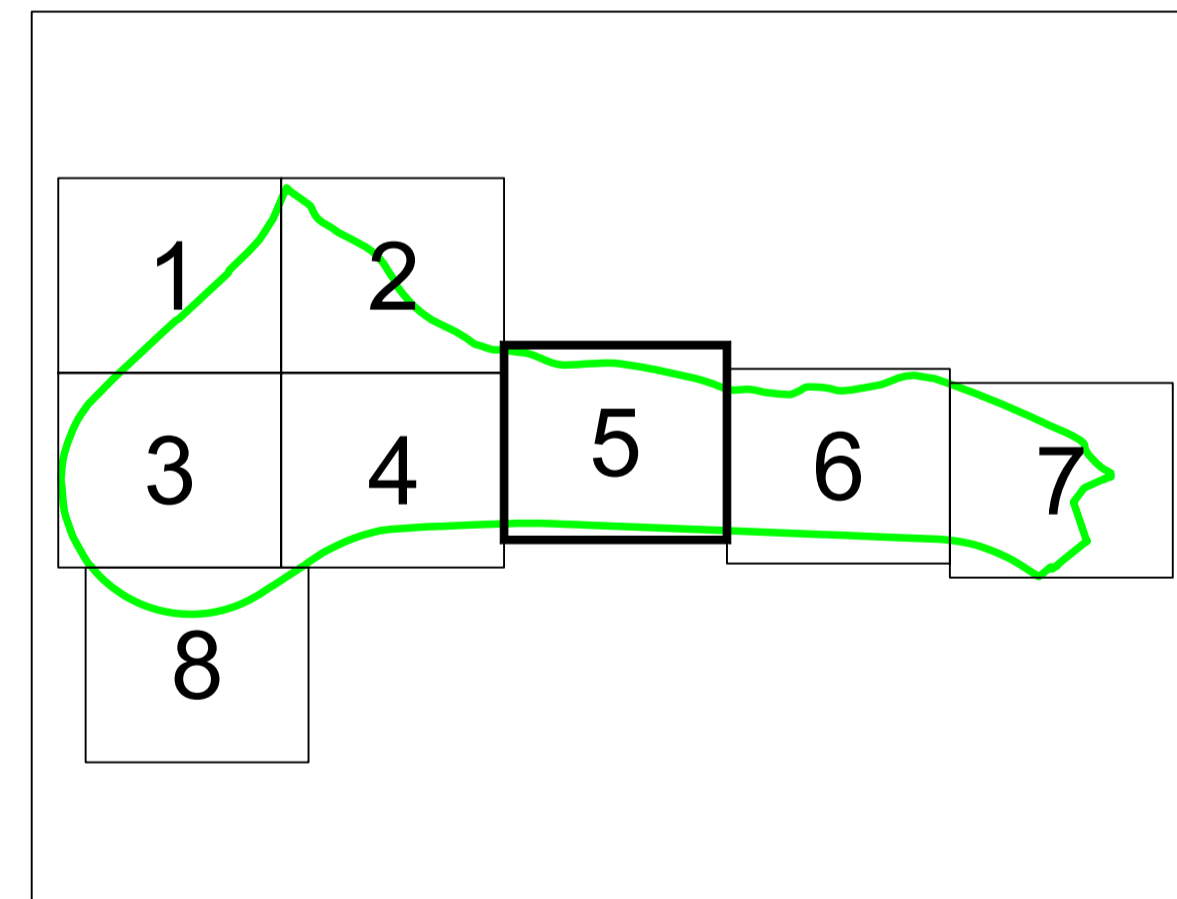

Schita de dispunere a planselor