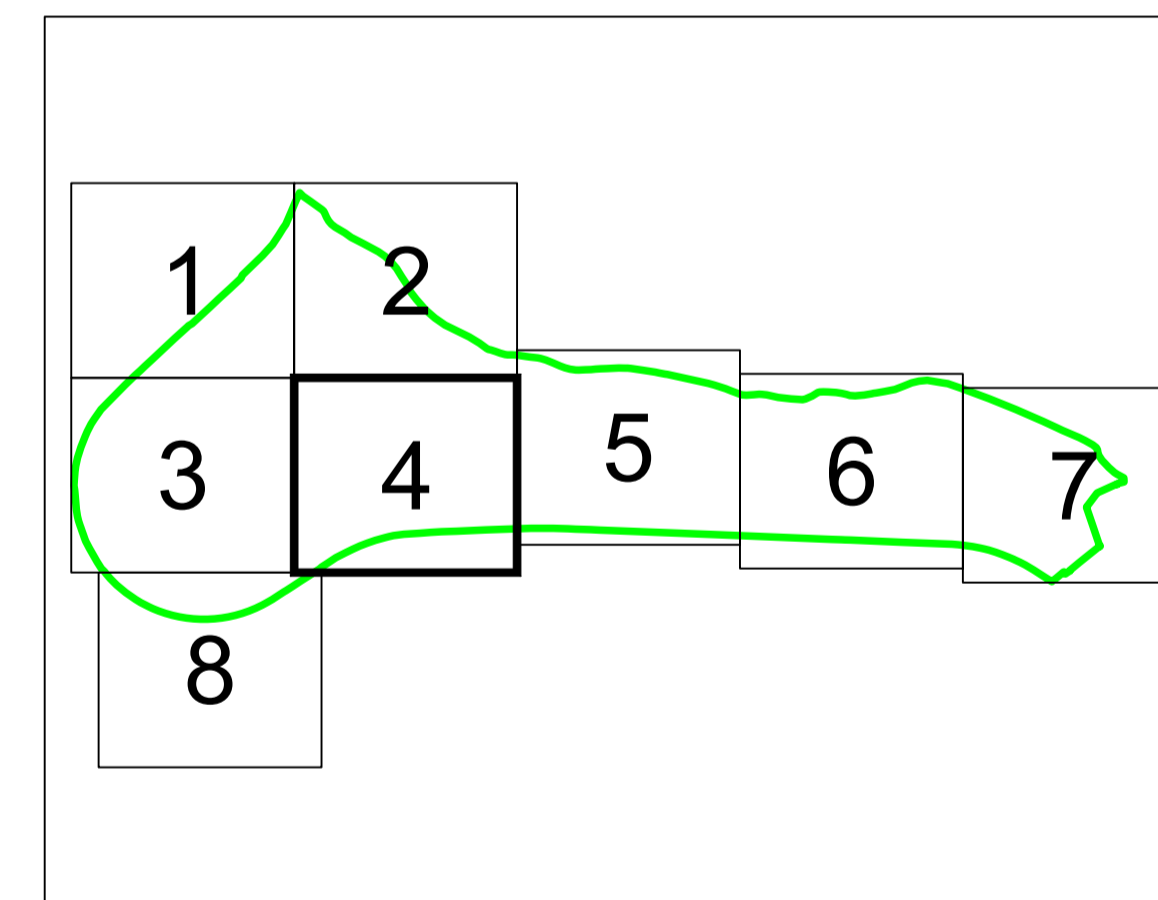

Schita de dispunere a planselor

Sistem de proiectie: STEREO 70
Copie spre publicare

AGENTIA NATIONALA DE
CADASTRU SI PUBLICITATE IMOBILIARA

Scara
1:1000

Data
14.02.2024

" SERVICII DE ÎNREGISTRARE
SISTEMATICĂ ÎN SISTEMUL
INTEGRAT DE CADASTRU
SI CARTE FUNCIARĂ A
IMOBILELOR DIN UAT
JUGURENI JUDEȚUL PRAHOVA"

S.C. SIMDATA TOPSERV S.R.L.

Manager proiect

TATARU AL ION

Data

14.02.2024

Semnatura
Semnat electronic