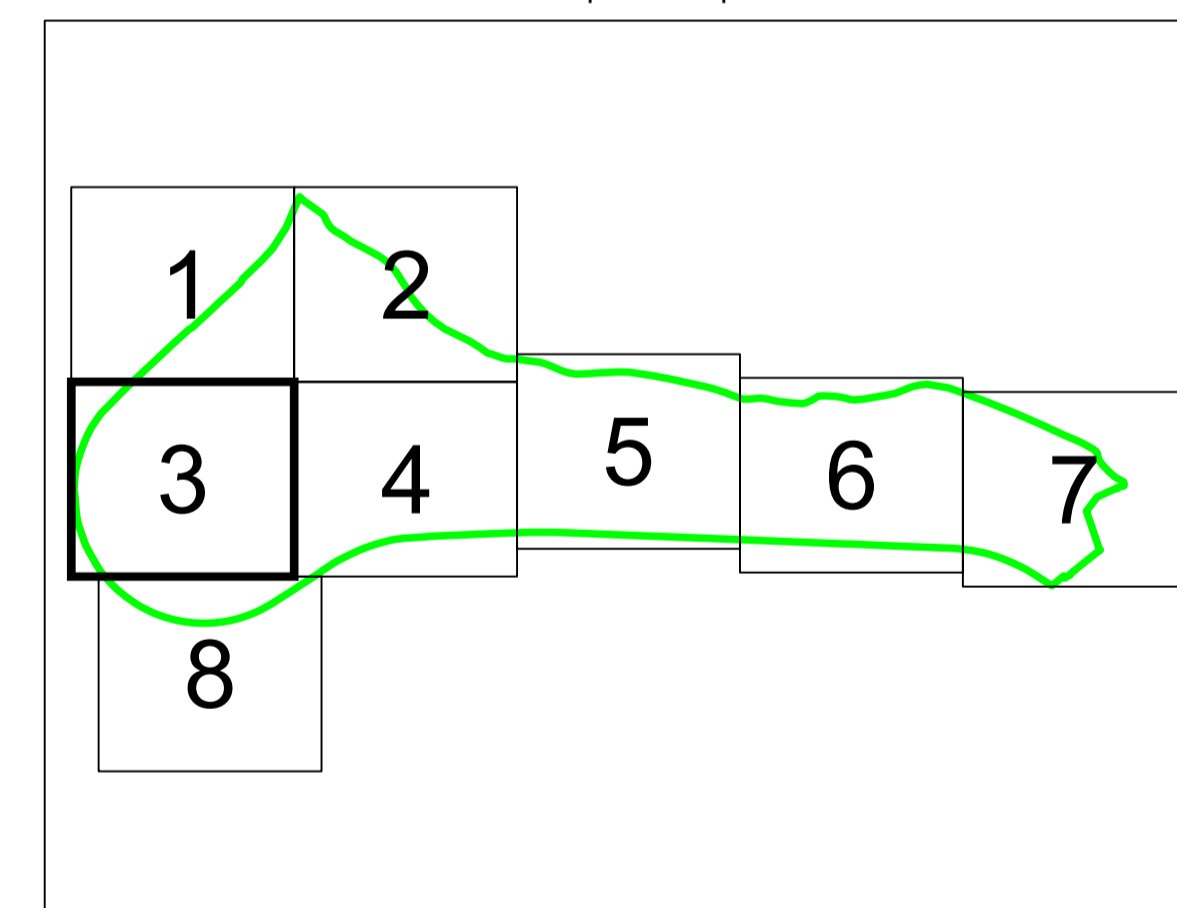

Schita de dispunere a planselor