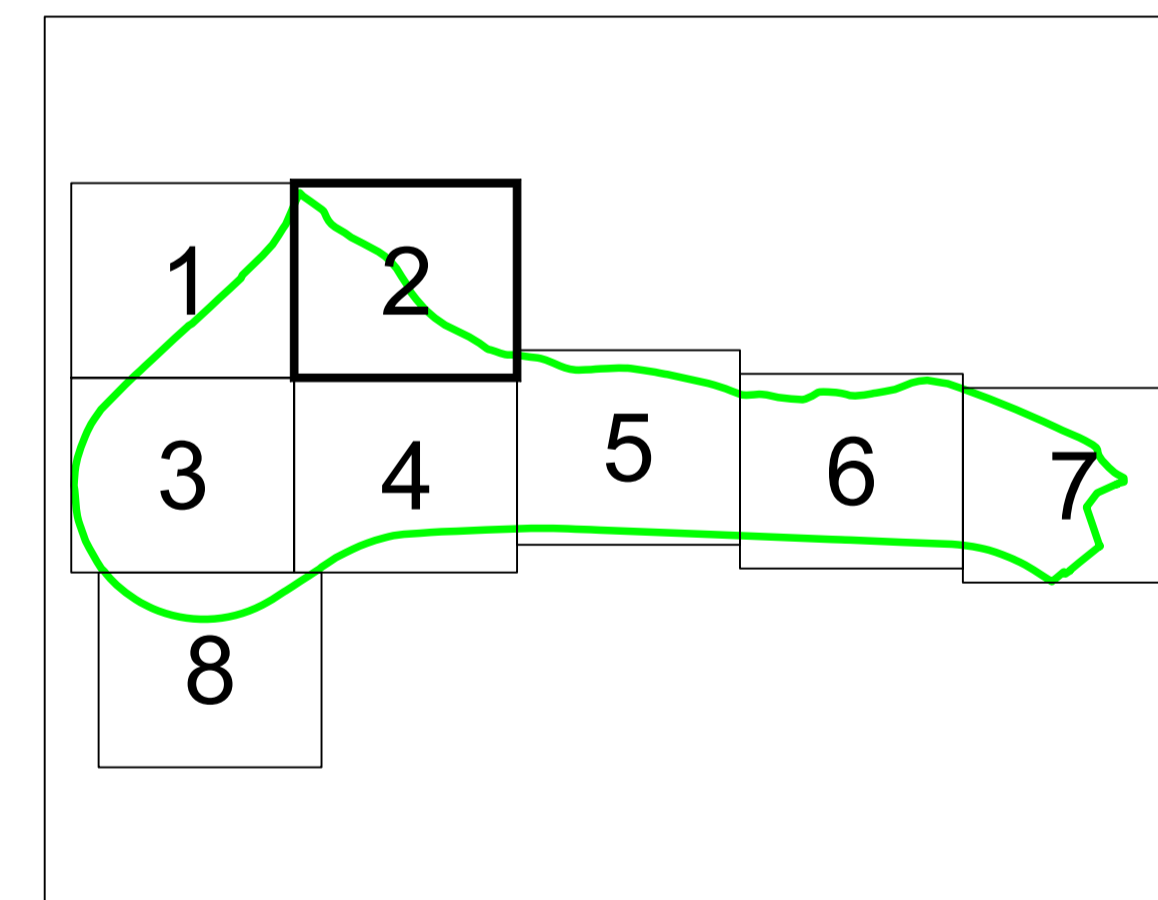

Schita de dispunere a planselor

Sistem de proiectie: STEREO 70
Copie spre publicare

AGENTIA NATIONALA DE
CADASTRU SI PUBLICITATE IMOBILIARA

Scara
1:1000

Data
14.02.2024

" SERVICII DE ÎNREGISTRARE
SISTEMATICĂ ÎN SISTEMUL
INTEGRAT DE CADASTRU
SI CARTE FUNCARĂ A
IMOBILELOR DIN UAT
JUGURENI JUDEȚUL PRAHOVA"

S.C. SIMDATA TOPSERV S.R.L.

Manager proiect

TATARU AL ION

Data

14.02.2024

Semnatura
Semnat electronic