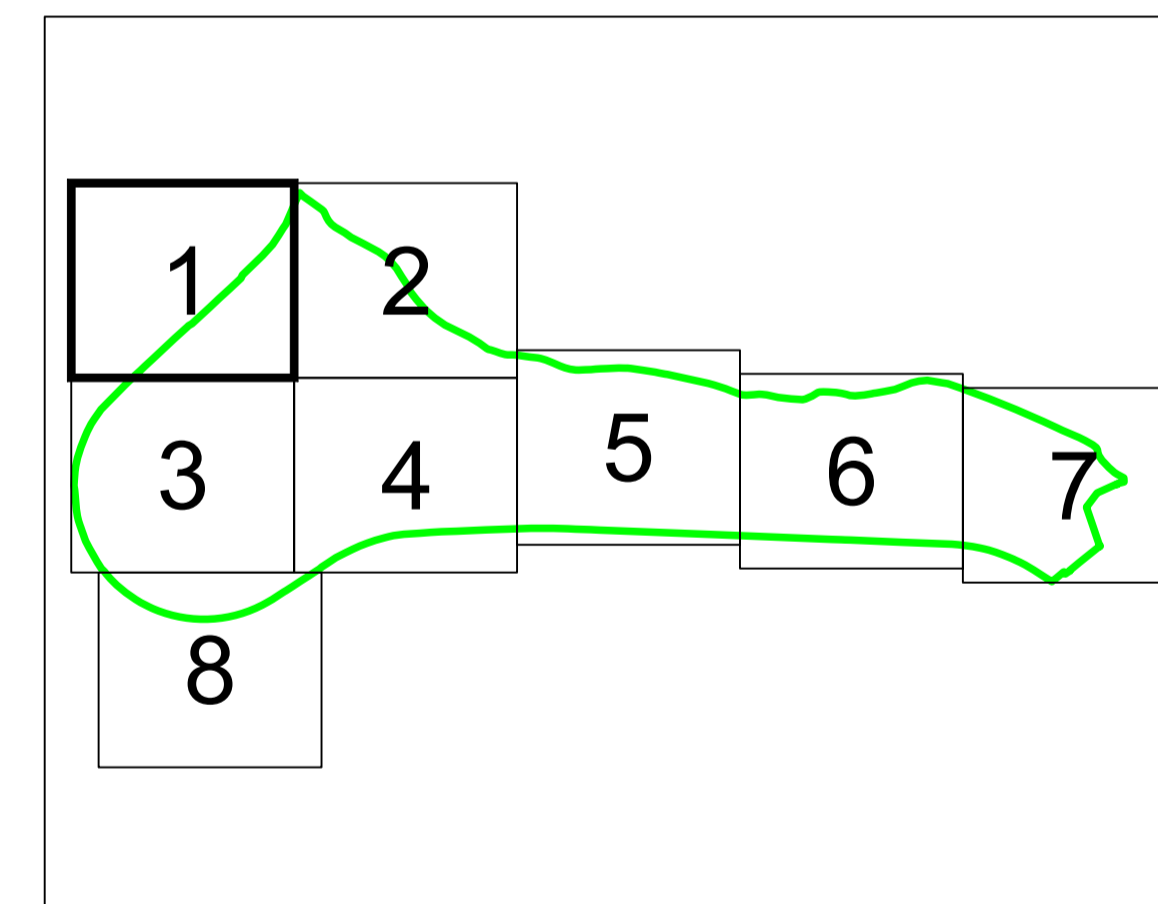

Schita de dispunere a planselor