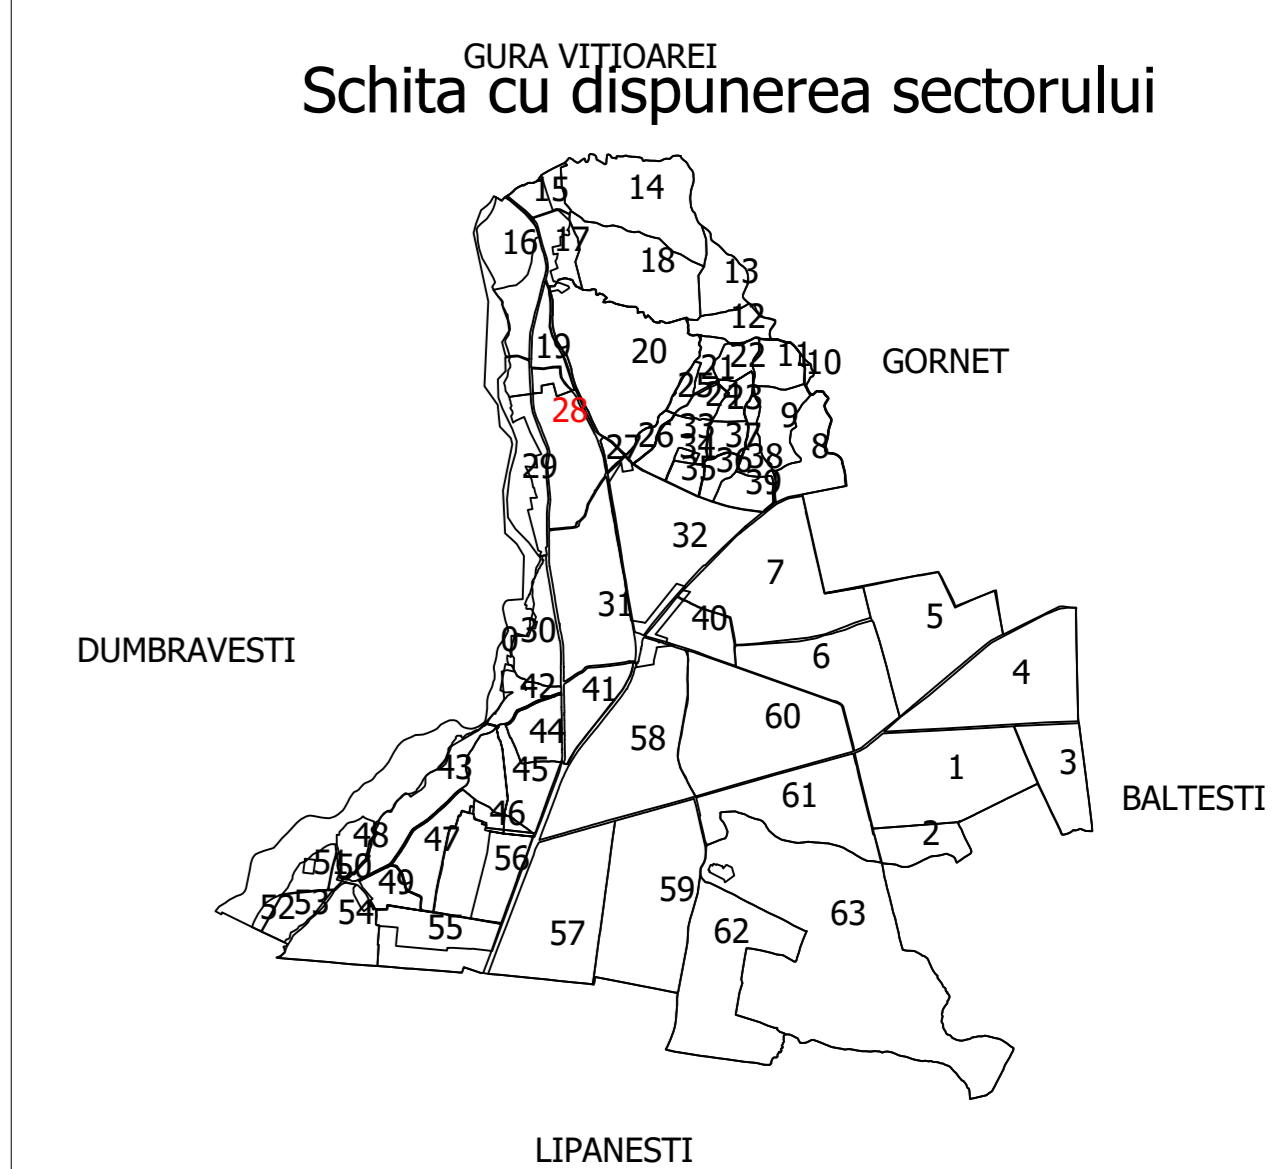

PLAN CADASTRAL
UAT: MAGURELE
Judet: PRAHOVA
Sectoare cadastrale:
28

Scara 1:1000
 Sistem de proiectie STEREO 1970
 Plansa 19

GURA VITTOAREI
 Schita cu dispunerea sectorului

Schema de dispunere a planselor

Plansa 10	Plansa 11	Plansa 12
Plansa 18	Plansa 19	Plansa 20
Plansa 26	Plansa 27	Plansa 28

Legenda:

	Limita sector cadastral
	Numar sector cadastral
	Numar tarla
	Limita imobil
	Limita constructie
	ID imobil
	Numar corp constructie
	Numar postal
	Toponimie
	Limita UAT si teritorii invecinate
	Limita intravilan