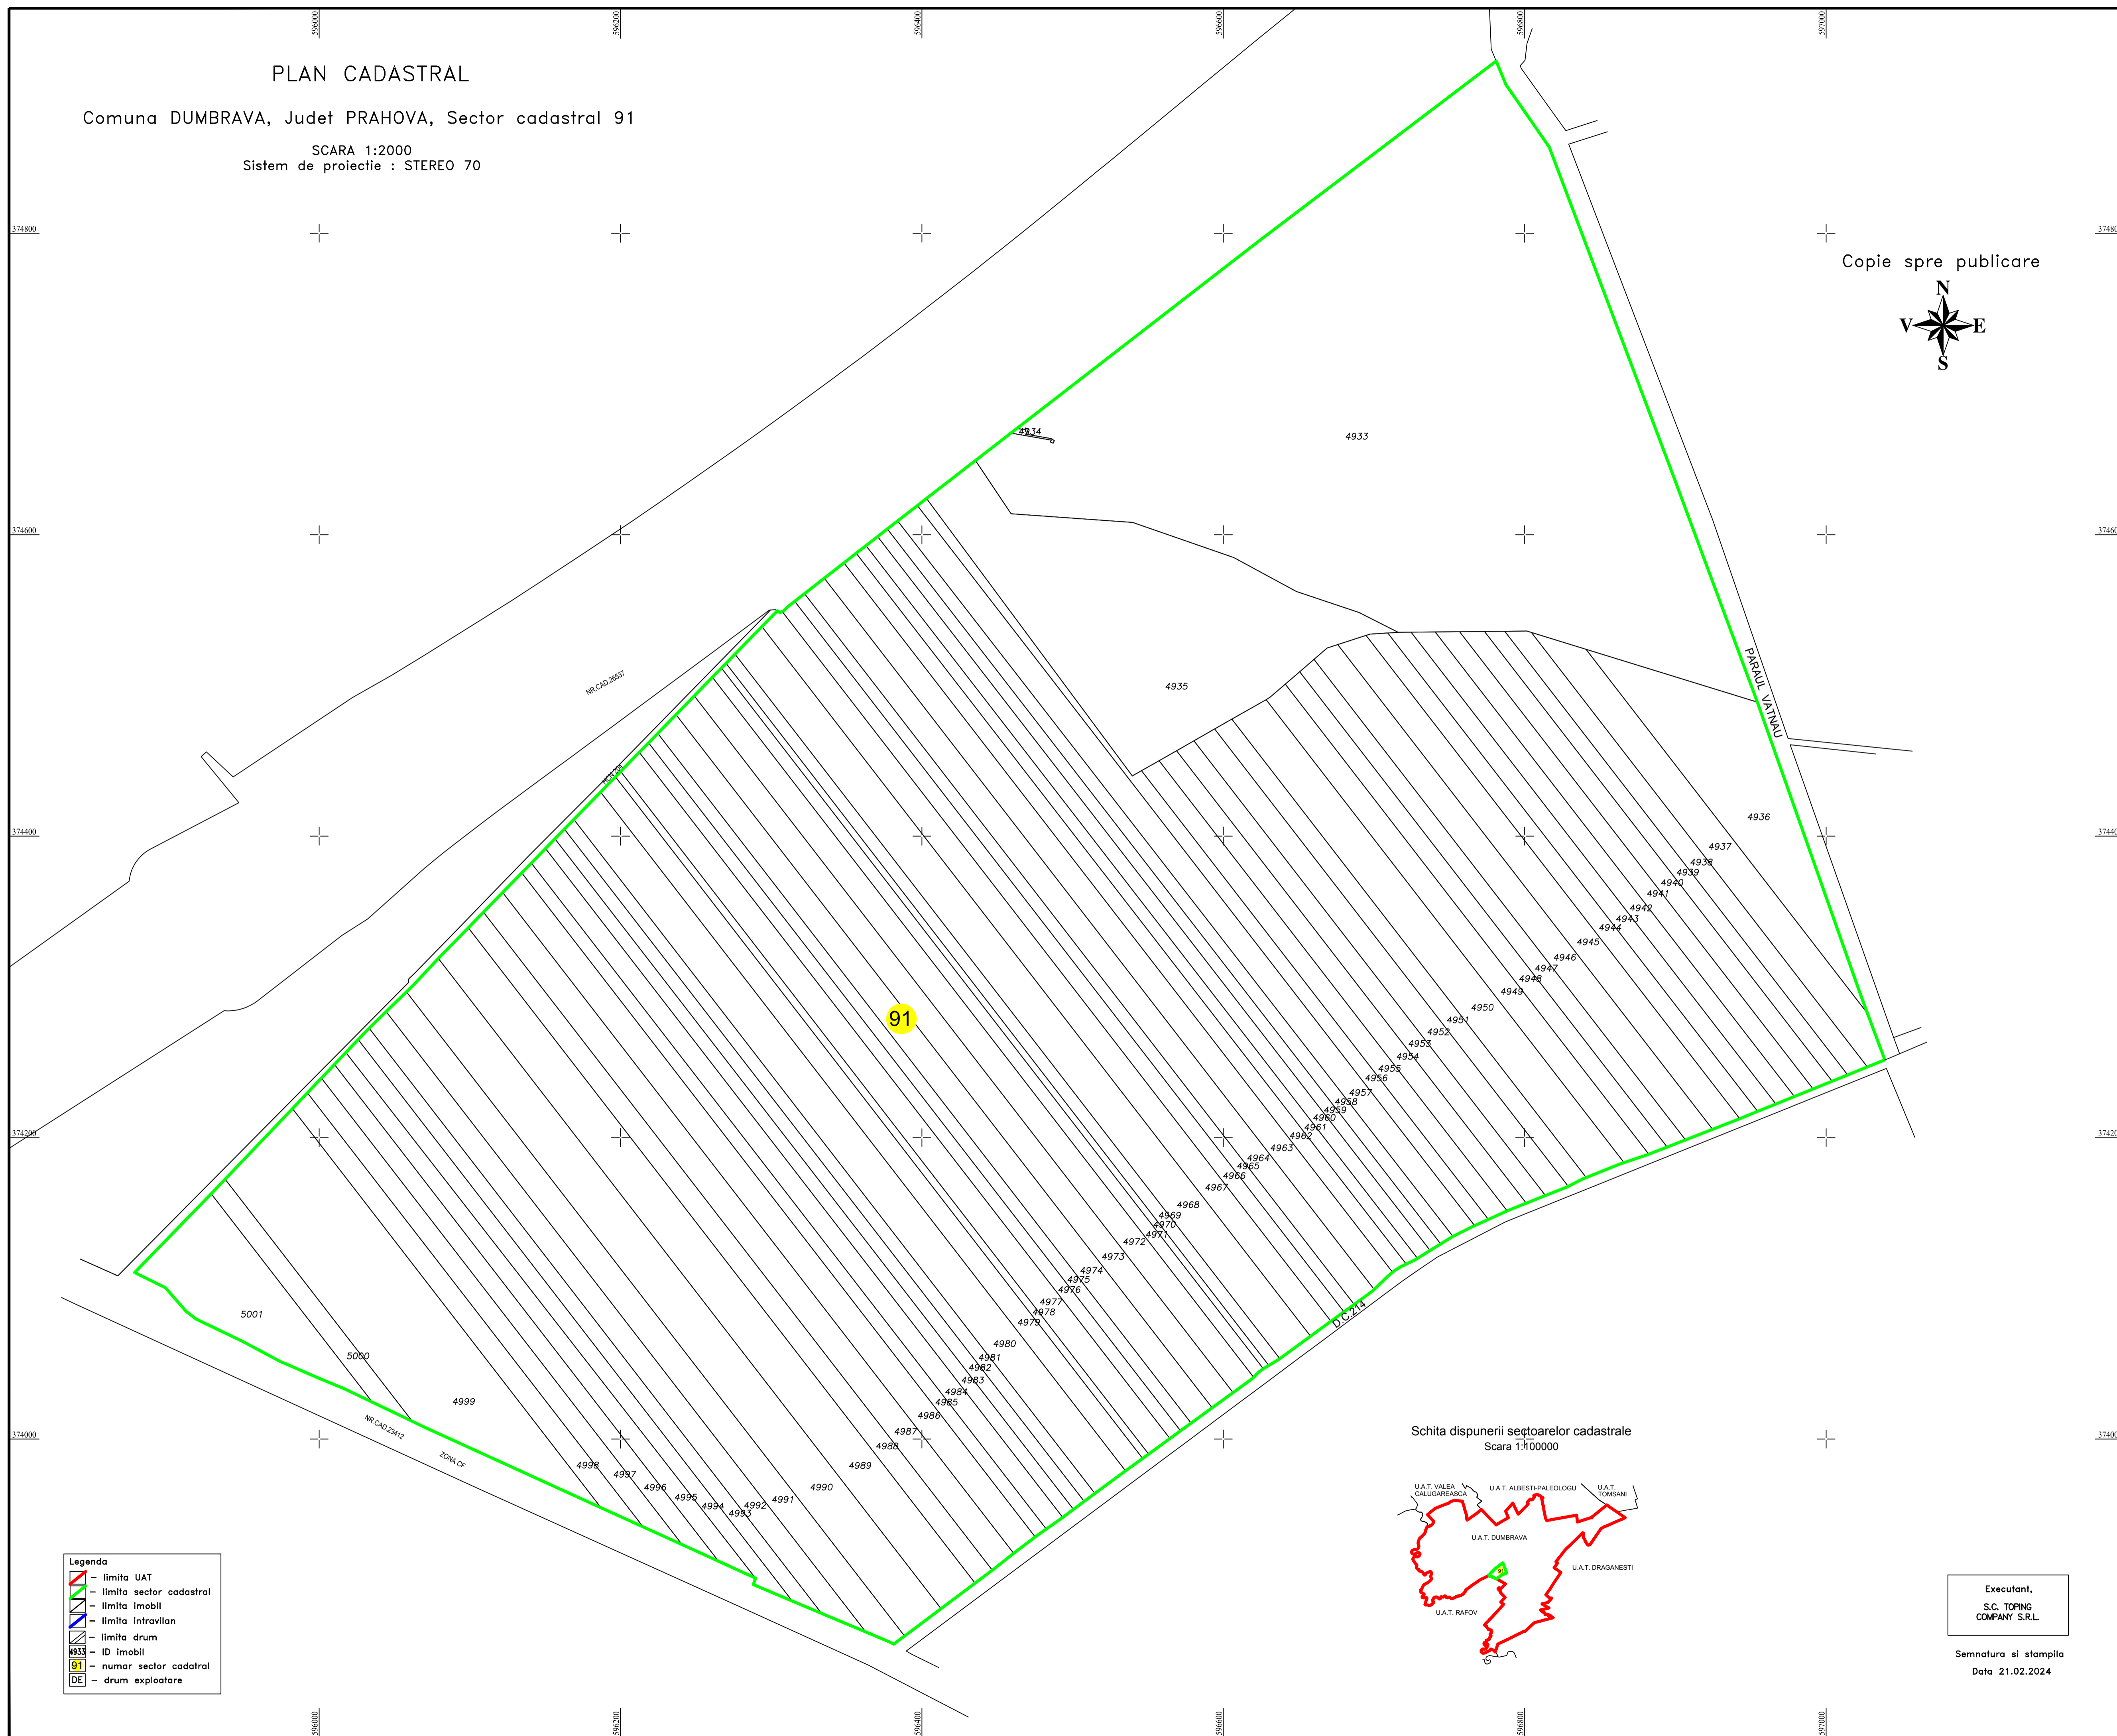

PLAN CADASTRAL

Comuna DUMBRAVA, Judet PRAHOVA, Sector cadastral 91

SCARA 1:2000
Sistem de proiectie : STEREO 70

Copie spre publicare

- Legenda**
- limita UAT
 - limita sector cadastral
 - limita imobil
 - limita intravilan
 - limita drum
 - 4833 - ID imobil
 - 91 - numar sector cadastral
 - DE - drum exploatare

Schita dispunerii sectoarelor cadastrale
Scara 1:1000000

Executant,
S.C. TOPING
COMPANY S.R.L.

Semnatura si stampila
Data 21.02.2024