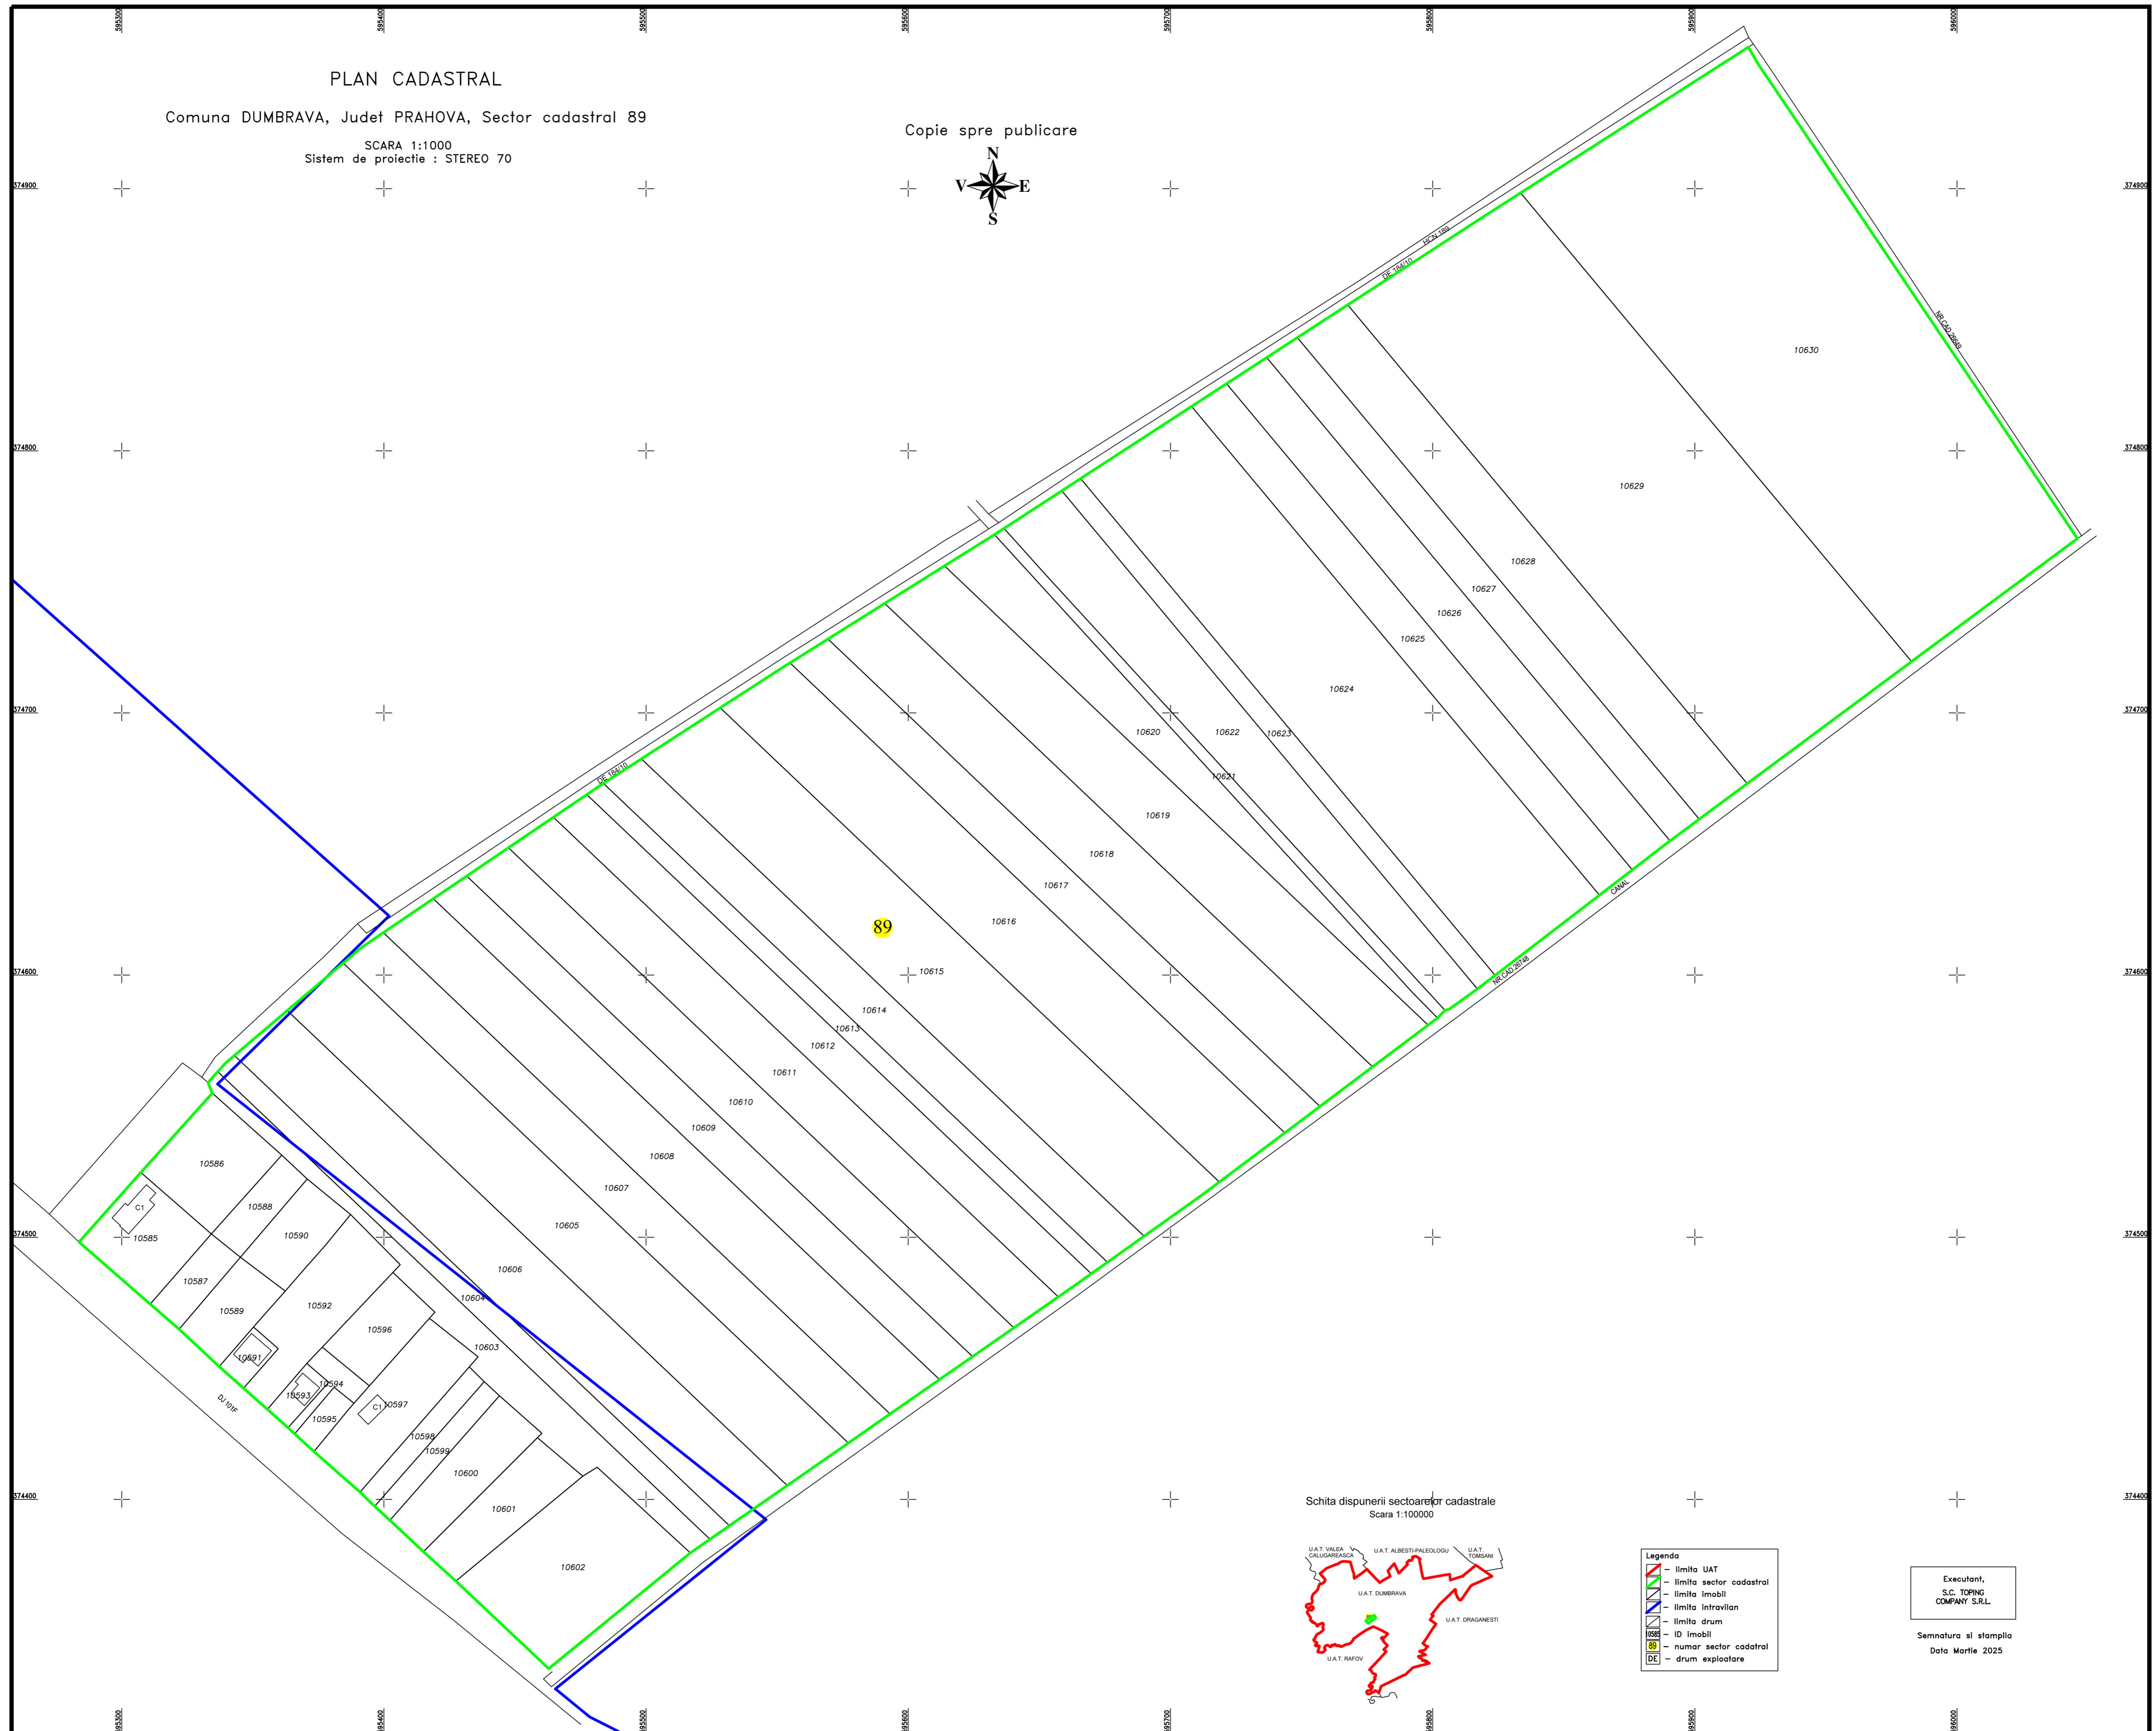

PLAN CADASTRAL

Comuna DUMBRAVA, Judet PRAHOVA, Sector cadastral 89

SCARA 1:1000
Sistem de proiectie : STEREO 70

Copie spre publicare

Schita dispunerii sectoarelor cadastrale
Scara 1:100000

Legenda	
	- limita UAT
	- limita sector cadastral
	- limita imobil
	- limita intravilan
	- limita drum
	- ID imobil
	- numar sector cadastral
	- drum exploatare

Executanti,
S.C. TOPING
COMPANY S.R.L.

Semnatura si stampila
Data Martie 2025